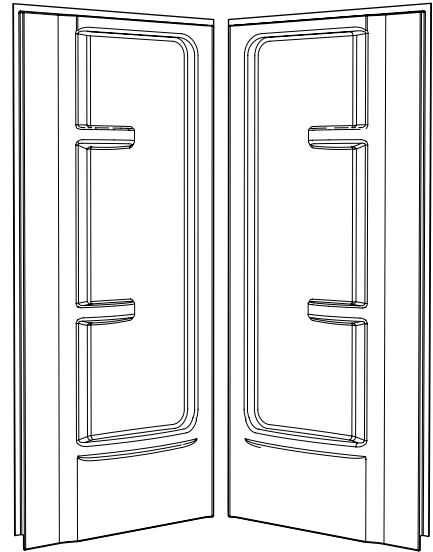

Acrylic Shower Wall | Murs de douche en acrylique

Corner models / Modèles en coin

Model shown / Modèle présenté : Walls (AWF3672-18)

FEATURES / CARACTÉRISTIQUES :

- ◆ Sturdy construction with fibreglass reinforcement
Construction solide renforcée de fibre de verre
- ◆ Built-in tiling flanges
Brides de carrelage intégrées
- ◆ Manufactured with Lucite® acrylic
Fabriqué en acrylique Lucite®
- ◆ Multiple configurations available
Configurations multiples disponibles
- ◆ cUPC classified certification
Certification cUPC
- ◆ 10-year limited warranty
Garantie limitée de 10 ans
- ◆ Easy to install (see Instruction Manual)
Facile à installer (Voir le manuel d'instruction)

Find a store near you
Trouvez votre magasin le plus proche

Project / Projet : Contact : Date : Tel / Tél :	Base Color / Couleur de la base
	13 : Biscuit / Biscuit 18 : White / Blanc

TOP VIEW
VUE DE DESSUS

FRONT VIEW
VUE DE PROFIL

Model Modèle	A	B	C	D	E	F	G
AWF3672	72" 183cm	37" 94cm	36 7/16" 93cm	3 1/4" 8cm	13 3/8" 34cm	31 13/16" 80cm	55 13/16" 142cm
AWF3872	72" 183cm	38 5/8" 98cm	37 7/8" 96cm	3 1/4" 8cm	13 3/8" 34cm	31 13/16" 80cm	55 13/16" 142cm
AWF4072	72" 183cm	40 9/16" 103cm	39 3/16" 101cm	3 1/4" 8cm	13 3/8" 34cm	31 13/16" 80cm	55 13/16" 142cm
AWF3677	77" 196cm	37" 94cm	36 7/16" 93cm	3 1/4" 8cm	13 3/8" 34cm	31 13/16" 80cm	55 13/16" 142cm
AWF3877	77" 196cm	38 5/8" 98cm	37 7/8" 96cm	3 1/4" 8cm	13 3/8" 34cm	31 13/16" 80cm	55 13/16" 142cm
AWF4077	77" 196cm	40 9/16" 103cm	39 3/16" 101cm	3 1/4" 8cm	13 3/8" 34cm	31 13/16" 80cm	55 13/16" 142cm