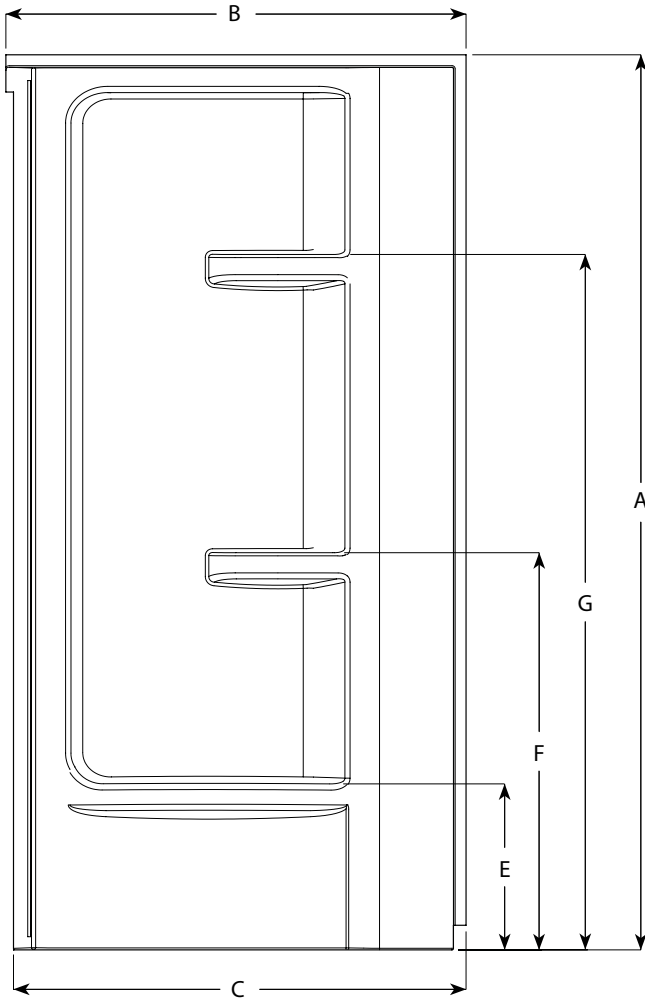

Acrylic Shower Wall | Murs de douche en acrylique

Corner models / Modèles en coin

Model shown / Modèle présenté : Walls (AWF3672-18)

FEATURES / CARACTÉRISTIQUES :

- ◆ Sturdy construction with fibreglass reinforcement
Construction solide renforcée de fibre de verre
- ◆ Built-in tiling flanges
Brides de carrelage intégrées
- ◆ Manufactured with Lucite® acrylic
Fabriqué en acrylique Lucite®
- ◆ Multiple configurations available
Configurations multiples disponibles
- ◆ cUPC classified certification
Certification cUPC
- ◆ 10-year limited warranty
Garantie limitée de 10 ans
- ◆ Easy to install (see Instruction Manual)
Facile à installer (Voir le manuel d'instruction)

Find a store near you
Trouvez votre magasin le plus proche

Project / Projet : Contact : Date : Tel / Tél :	Base Color / Couleur de la base
	13 : Biscuit / Biscuit 18 : White / Blanc

TOP VIEW
VUE DE DESSUS

FRONT VIEW
VUE DE PROFIL

Model Modèle	A	B	C	D	E	F	G
AWF3672	72" 183cm	37" 94cm	36 7/16" 93cm	3 1/4" 8cm	13 3/8" 34cm	31 13/16" 80cm	55 13/16" 142cm
AWF3872	72" 183cm	38 5/8" 98cm	37 7/8" 96cm	3 1/4" 8cm	13 3/8" 34cm	31 13/16" 80cm	55 13/16" 142cm
AWF4072	72" 183cm	40 9/16" 103cm	39 3/16" 101cm	3 1/4" 8cm	13 3/8" 34cm	31 13/16" 80cm	55 13/16" 142cm
AWF3677	77" 196cm	37" 94cm	36 7/16" 93cm	3 1/4" 8cm	13 3/8" 34cm	31 13/16" 80cm	55 13/16" 142cm
AWF3877	77" 196cm	38 5/8" 98cm	37 7/8" 96cm	3 1/4" 8cm	13 3/8" 34cm	31 13/16" 80cm	55 13/16" 142cm
AWF4077	77" 196cm	40 9/16" 103cm	39 3/16" 101cm	3 1/4" 8cm	13 3/8" 34cm	31 13/16" 80cm	55 13/16" 142cm