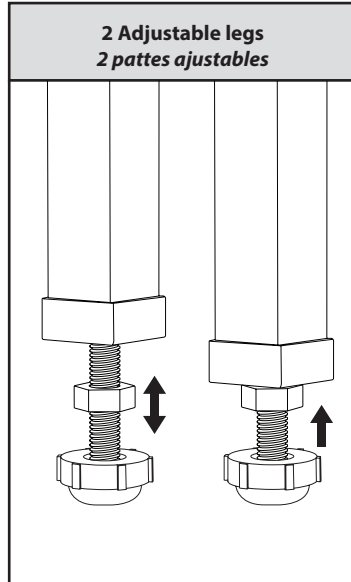

Shower base with seat / Base de douche avec banc

Model shown / Modèle présenté : Alessa (ASER6036-18-3)

FEATURES / CARACTÉRISTIQUES :

- ◆ Sturdy acrylic construction with FRP bottom reinforcement
Construction solide en acrylique renforcée de fibres de verre
- ◆ Ergonomic seating with under seat storage
Siège ergonomique avec des espaces de rangement
- ◆ Reinforced seat with stainless steel cage
Banc avec renforcement en acier
- ◆ Integrated tile flanges
Brides de carrelage intégrées
- ◆ Left and right configurations available
Configurations gauche et droite disponibles
- ◆ Choice of 4 decorative drain cover included at no extra charge
Choix parmi 4 cache-drains décoratifs inclus sans frais
- ◆ Removable stainless steel decorative drain cover for ease of maintenance
Cache-drain décoratif en acier inoxydable amovible pour faciliter l'entretien
- ◆ Manufactured with ABS
Fabriqué en ABS
- ◆ C classified IAPMO certification
Classification C, certification IAPMO
- ◆ 10-year limited warranty
Garantie limitée de 10 ans
- ◆ Easy to install (see Instruction Manual)
Facile à installer (Voir le manuel d'instruction)

LEFT SIDE CONFIGURATION
 CONFIGURATION À GAUCHE
 ASEL6036-18

RIGHT SIDE CONFIGURATION
 CONFIGURATION À DROITE
 ASER6036-18

TOP VIEW
 VUE DE DESUS

FRONT VIEW
 VUE DE FACE

SIDE VIEW
 VUE DE CÔTÉ

*Tolerance ± 1/4" / 6mm

Note :	Products and specifications are subject to change without notice. Please contact our sale office for any further enquiry. <i>Les produits et les caractéristiques peuvent être modifiés sans préavis. Pour toute demande de renseignements, veuillez communiquer avec notre service à la clientèle.</i>	Model Modèle		
		Net weight Poids net		
		LB	KG	
		ASEL6036	81	37
		ASER6036	81	37