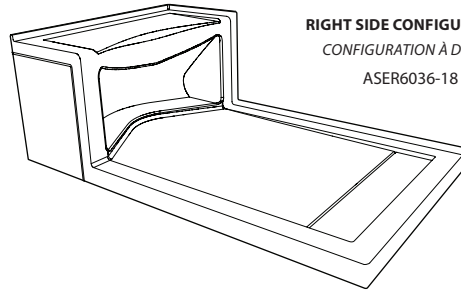

Shower base with seat / Base de douche avec banc

Model shown / Modèle présenté : Alessa (ASER6036-18-3)

FEATURES / CARACTÉRISTIQUES :

- ◆ Sturdy acrylic construction with FRP bottom reinforcement
Construction solide en acrylique renforcée de fibres de verre
- ◆ Ergonomic seating with under seat storage
Siège ergonomique avec des espaces de rangement
- ◆ Reinforced seat with stainless steel cage
Banc avec renforcement en acier
- ◆ Integrated tile flanges
Brides de carrelage intégrées
- ◆ Left and right configurations available
Configurations gauche et droite disponibles
- ◆ Choice of 4 decorative drain cover included at no extra charge
Choix parmi 4 cache-drains décoratifs inclus sans frais
- ◆ Removable stainless steel decorative drain cover for ease of maintenance
Cache-drain décoratif en acier inoxydable amovible pour faciliter l'entretien
- ◆ Manufactured with ABS
Fabriqué en ABS
- ◆ C classified IAPMO certification
Classification C, certification IAPMO
- ◆ 10-year limited warranty
Garantie limitée de 10 ans
- ◆ Easy to install (see Instruction Manual)
Facile à installer (Voir le manuel d'instruction)

LEFT SIDE CONFIGURATION
 CONFIGURATION À GAUCHE
 ASEL6036-18

RIGHT SIDE CONFIGURATION
 CONFIGURATION À DROITE
 ASER6036-18

TOP VIEW
 VUE DE DESUS

FRONT VIEW
 VUE DE FACE

SIDE VIEW
 VUE DE CÔTÉ

*Tolerance ± 1/4" / 6mm