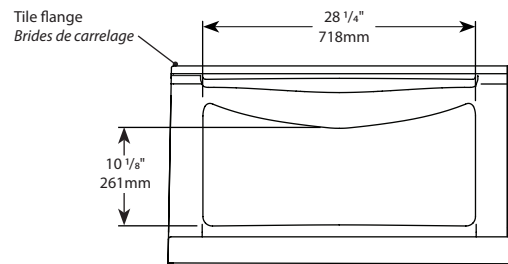

LEFT SIDE CONFIGURATION
 CONFIGURATION À GAUCHE
 ASEL6036-18

RIGHT SIDE CONFIGURATION
 CONFIGURATION À DROITE
 ASER6036-18

TOP VIEW
 VUE DE DESUS

FRONT VIEW
 VUE DE FACE

SIDE VIEW
 VUE DE CÔTÉ

*Tolerance ± 1/4" / 6mm

Note :	Products and specifications are subject to change without notice. Please contact our sale office for any further enquiry. <i>Les produits et les caractéristiques peuvent être modifiés sans préavis. Pour toute demande de renseignements, veuillez communiquer avec notre service à la clientèle.</i>	Model Modèle		
		Net weight Poids net		
		LB	KG	
		ASEL6036	81	37
		ASER6036	81	37