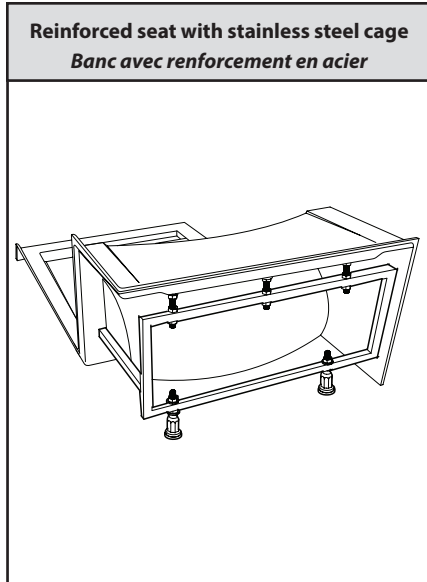

Note :	Products and specifications are subject to change without notice. Please contact our sale office for any further enquiry. <i>Les produits et les caractéristiques peuvent être modifiés sans préavis. Pour toute demande de renseignements, veuillez communiquer avec notre service à la clientèle.</i>	Model Modèle		
		Net weight Poids net		
		LB	KG	
		ASEL6036	81	37
		ASER6036	81	37

DECORATIVE DRAIN COVER OPTIONS
OPTION DE CACHE-DRAINS DÉCORATIFS

Flower 1&2 Fleur 1=CH or 2=BN	Explosion 3&4 Explosion 3=CH or 4=BN
Slotted 5&6 Ligné 5=CH or 6=BN	Square 7&8 Carré 7=CH or 8=BN

Please select one from 4 decorative drain covers. Available finishes: bright chrome (CH) and brushed nickel (BN). Please indicate item number at the end of the code: ASEL6036-18-__

Veuillez choisir un des quatre cache-drains. Finis disponibles: chrome (CH) et nickel brossé (BN). Spécifiez le numéro de produit à la fin du code: ASEL6036-18-__