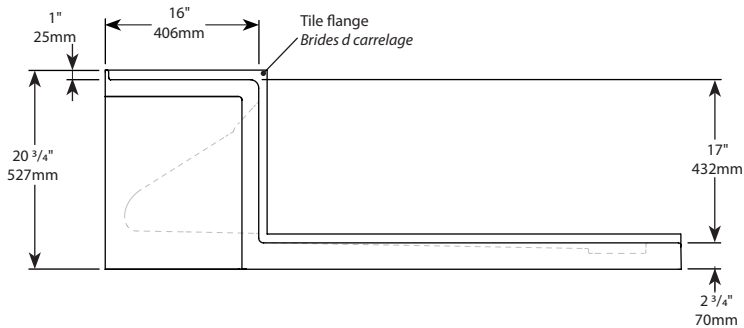

LEFT SIDE CONFIGURATION
 CONFIGURATION À GAUCHE
 ASEL6036-18

RIGHT SIDE CONFIGURATION
 CONFIGURATION À DROITE
 ASER6036-18

TOP VIEW
 VUE DE DESUS

FRONT VIEW
 VUE DE FACE

SIDE VIEW
 VUE DE CÔTÉ

*Tolerance ± 1/4" / 6mm