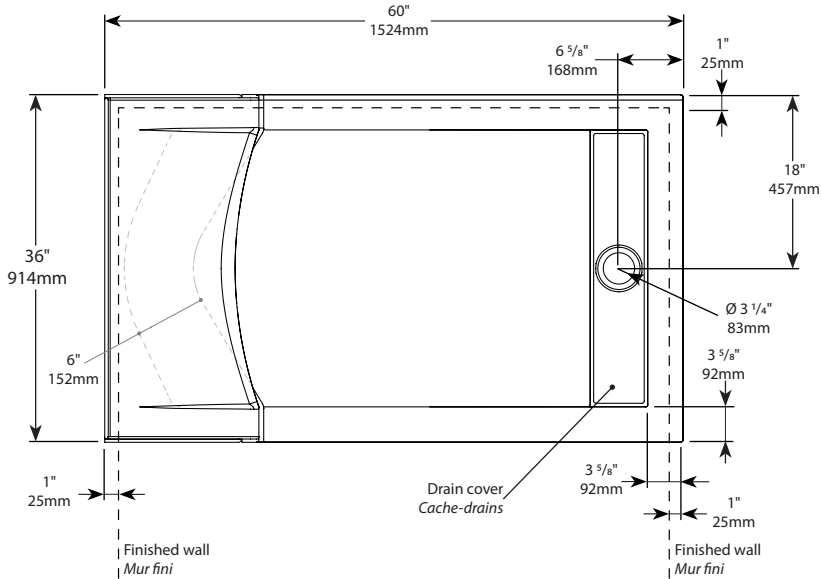

Shower base with seat / Base de douche avec banc

Model shown / Modèle présenté : Alessa (ASER6036-18-3)

FEATURES / CARACTÉRISTIQUES :

- ◆ Sturdy acrylic construction with FRP bottom reinforcement
Construction solide en acrylique renforcée de fibres de verre
- ◆ Ergonomic seating with under seat storage
Siège ergonomique avec des espaces de rangement
- ◆ Reinforced seat with stainless steel cage
Banc avec renforcement en acier
- ◆ Integrated tile flanges
Brides de carrelage intégrées
- ◆ Left and right configurations available
Configurations gauche et droite disponibles
- ◆ Choice of 4 decorative drain cover included at no extra charge
Choix parmi 4 cache-drains décoratifs inclus sans frais
- ◆ Removable stainless steel decorative drain cover for ease of maintenance
Cache-drain décoratif en acier inoxydable amovible pour faciliter l'entretien
- ◆ Manufactured with ABS
Fabriqué en ABS
- ◆ C classified IAPMO certification
Classification C, certification IAPMO
- ◆ 10-year limited warranty
Garantie limitée de 10 ans
- ◆ Easy to install (see Instruction Manual)
Facile à installer (Voir le manuel d'instruction)

LEFT SIDE CONFIGURATION
 CONFIGURATION À GAUCHE
 ASEL6036-18

RIGHT SIDE CONFIGURATION
 CONFIGURATION À DROITE
 ASER6036-18

TOP VIEW
 VUE DE DESUS

FRONT VIEW
 VUE DE FACE

SIDE VIEW
 VUE DE CÔTÉ

*Tolerance ± 1/4" / 6mm