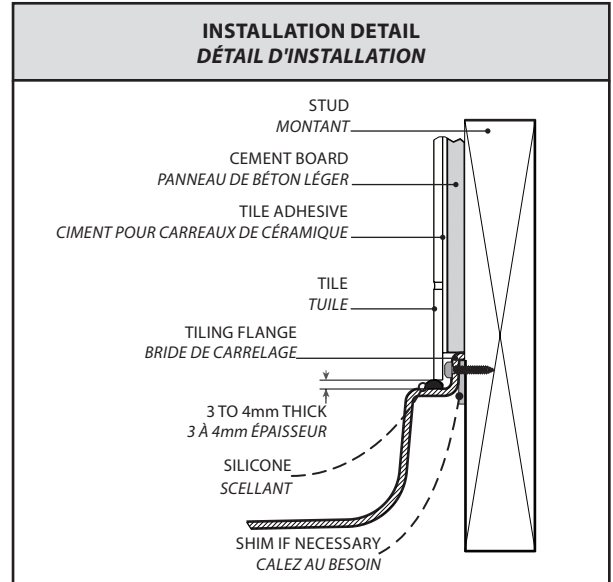

Note :	Products and specifications are subject to change without notice. Please contact our sale office for any further enquiry. <i>Les produits et les caractéristiques peuvent être modifiés sans préavis. Pour toute demande de renseignements, veuillez communiquer avec notre service à la clientèle.</i>	Model Modèle		
		Net weight Poids net		
		LB	KG	
		ASEL6036	81	37
		ASER6036	81	37

DECORATIVE DRAIN COVER OPTIONS
OPTION DE CACHE-DRAINS DÉCORATIFS

Flower 1&2 Fleur 1=CH or 2=BN	Explosion 3&4 Explosion 3=CH or 4=BN
Slotted 5&6 Ligné 5=CH or 6=BN	Square 7&8 Carré 7=CH or 8=BN

Please select one from 4 decorative drain covers. Available finishes: bright chrome (CH) and brushed nickel (BN). Please indicate item number at the end of the code: ASEL6036-18-__

Veuillez choisir un des quatre cache-drains. Finis disponibles: chrome (CH) et nickel brossé (BN). Spécifiez le numéro de produit à la fin du code: ASEL6036-18-__