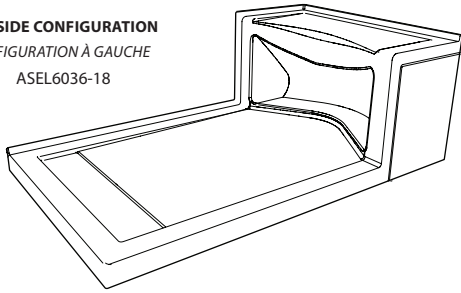

Shower base with seat / Base de douche avec banc

Model shown / Modèle présenté : Alessa (ASER6036-18-3)

FEATURES / CARACTÉRISTIQUES :

- ◆ Sturdy acrylic construction with FRP bottom reinforcement
Construction solide en acrylique renforcée de fibres de verre
- ◆ Ergonomic seating with under seat storage
Siège ergonomique avec des espaces de rangement
- ◆ Reinforced seat with stainless steel cage
Banc avec renforcement en acier
- ◆ Integrated tile flanges
Brides de carrelage intégrées
- ◆ Left and right configurations available
Configurations gauche et droite disponibles
- ◆ Choice of 4 decorative drain cover included at no extra charge
Choix parmi 4 cache-drains décoratifs inclus sans frais
- ◆ Removable stainless steel decorative drain cover for ease of maintenance
Cache-drain décoratif en acier inoxydable amovible pour faciliter l'entretien
- ◆ Manufactured with ABS
Fabriqué en ABS
- ◆ C classified IAPMO certification
Classification C, certification IAPMO
- ◆ 10-year limited warranty
Garantie limitée de 10 ans
- ◆ Easy to install (see Instruction Manual)
Facile à installer (Voir le manuel d'instruction)

LEFT SIDE CONFIGURATION
 CONFIGURATION À GAUCHE
 ASEL6036-18

RIGHT SIDE CONFIGURATION
 CONFIGURATION À DROITE
 ASER6036-18

TOP VIEW
 VUE DE DESUS

FRONT VIEW
 VUE DE FACE

SIDE VIEW
 VUE DE CÔTÉ

*Tolerance ± 1/4" / 6mm