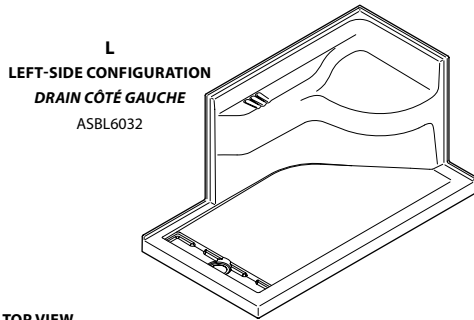

BELLA

Shower base with seat / *Base de douche avec banc*

Model shown / *Modèle présenté* : Bella (ASBL6032-18-11)

FEATURES / CARACTÉRISTIQUES :

- ◆ Sturdy acrylic construction with FRP bottom reinforcement
Solide construction en acrylique avec structure en fibre de verre
- ◆ Innovative design
Design innovateur
- ◆ Aluminum tiling flanges provided
Brides de carrelage en aluminium fournies
- ◆ Ergonomic seating with soap tray
Banc ergonomique avec porte-savon intégré
- ◆ 10-year limited warranty
Garantie limitée de 10 ans
- ◆ C classified certification
Certification de classe C
- ◆ Left and right configuration available
Configurations gauche et droite disponibles
- ◆ Removable drain cover for ease of maintenance
Cach-drain amovible pour faciliter l'entretien
- ◆ Easy to install (see Instruction Manual)
Facile à installer (Voir le manuel d'instruction)
- ◆ Compatible with all "in-line 60" and "2 Sided 60 x 32" shower doors
Compatible avec toutes les porte de douche en alcôve 60 et 2 côtés de 60 x 32

*Tolerance $\pm 1/4"$ / 6mm

Note :	Products and specifications are subject to change without notice. Please contact our sale office for any further enquiry.	Weight / Poids
	<i>Les produits et les caractéristiques peuvent être modifiés sans préavis. Pour toute demande de renseignements, veuillez communiquer avec notre service à la clientèle.</i>	MAX : 454 KG / 1000 LBS