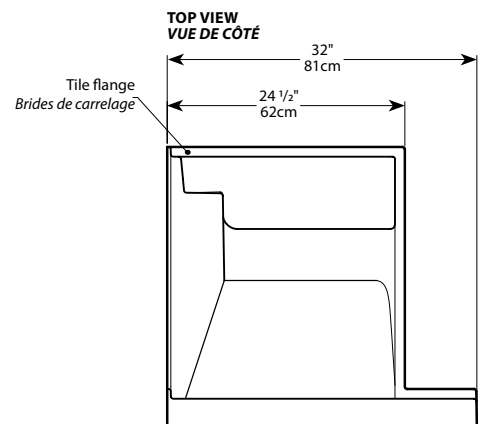

BELLA

Shower base with seat / *Base de douche avec banc*

Model shown / *Modèle présenté* : Bella (ASBL6032-18-11)

FEATURES / CARACTÉRISTIQUES :

- ◆ Sturdy acrylic construction with FRP bottom reinforcement
Solide construction en acrylique avec structure en fibre de verre
- ◆ Innovative design
Design innovateur
- ◆ Aluminum tiling flanges provided
Brides de carrelage en aluminium fournies
- ◆ Ergonomic seating with soap tray
Banc ergonomique avec porte-savon intégré
- ◆ 10-year limited warranty
Garantie limitée de 10 ans
- ◆ C classified certification
Certification de classe C
- ◆ Left and right configuration available
Configurations gauche et droite disponibles
- ◆ Removable drain cover for ease of maintenance
Cach-drain amovible pour faciliter l'entretien
- ◆ Easy to install (see Instruction Manual)
Facile à installer (Voir le manuel d'instruction)
- ◆ Compatible with all "in-line 60" and "2 Sided 60 x 32" shower doors
Compatible avec toutes les porte de douche en alcôve 60 et 2 côtés de 60 x 32

*Tolerance $\pm 1/4"$ / 6mm

Note :	Products and specifications are subject to change without notice. Please contact our sale office for any further enquiry.	Weight / Poids
	<i>Les produits et les caractéristiques peuvent être modifiés sans préavis. Pour toute demande de renseignements, veuillez communiquer avec notre service à la clientèle.</i>	MAX : 454 KG / 1000 LBS