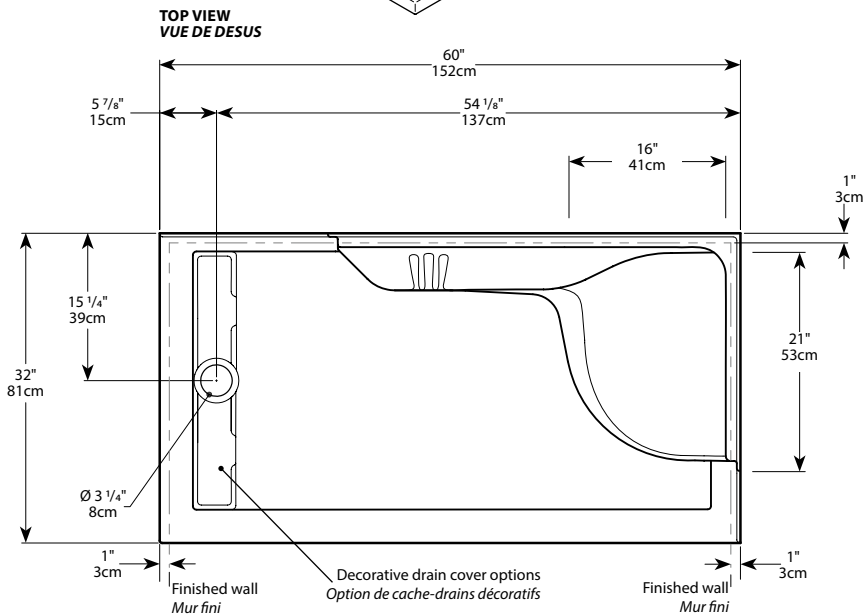

BELLA

Shower base with seat / *Base de douche avec banc*

Model shown / *Modèle présenté* : Bella (ASBL6032-18-11)

FEATURES / CARACTÉRISTIQUES :

- ◆ Sturdy acrylic construction with FRP bottom reinforcement
Solide construction en acrylique avec structure en fibre de verre
- ◆ Innovative design
Design innovateur
- ◆ Aluminum tiling flanges provided
Brides de carrelage en aluminium fournies
- ◆ Ergonomic seating with soap tray
Banc ergonomique avec porte-savon intégré
- ◆ 10-year limited warranty
Garantie limitée de 10 ans
- ◆ C classified certification
Certification de classe C
- ◆ Left and right configuration available
Configurations gauche et droite disponibles
- ◆ Removable drain cover for ease of maintenance
Cach-drain amovible pour faciliter l'entretien
- ◆ Easy to install (see Instruction Manual)
Facile à installer (Voir le manuel d'instruction)
- ◆ Compatible with all "in-line 60" and "2 Sided 60 x 32" shower doors
Compatible avec toutes les porte de douche en alcôve 60 et 2 côtés de 60 x 32

*Tolerance $\pm 1/4"$ / 6mm

Note :	Products and specifications are subject to change without notice. Please contact our sale office for any further enquiry.	Weight / Poids
	<i>Les produits et les caractéristiques peuvent être modifiés sans préavis. Pour toute demande de renseignements, veuillez communiquer avec notre service à la clientèle.</i>	MAX : 454 KG / 1000 LBS