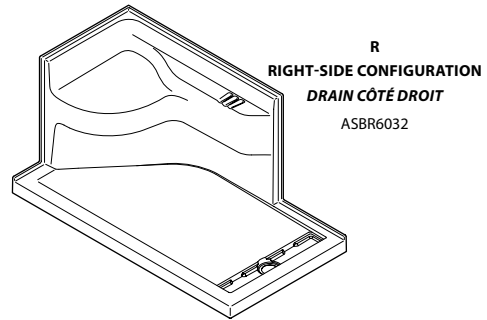

BELLA

Shower base with seat / *Base de douche avec banc*

Model shown / *Modèle présenté* : Bella (ASBL6032-18-11)

FEATURES / CARACTÉRISTIQUES :

- ◆ Sturdy acrylic construction with FRP bottom reinforcement
Solide construction en acrylique avec structure en fibre de verre
- ◆ Innovative design
Design innovateur
- ◆ Aluminum tiling flanges provided
Brides de carrelage en aluminium fournies
- ◆ Ergonomic seating with soap tray
Banc ergonomique avec porte-savon intégré
- ◆ 10-year limited warranty
Garantie limitée de 10 ans
- ◆ C classified certification
Certification de classe C
- ◆ Left and right configuration available
Configurations gauche et droite disponibles
- ◆ Removable drain cover for ease of maintenance
Cach-drain amovible pour faciliter l'entretien
- ◆ Easy to install (see Instruction Manual)
Facile à installer (Voir le manuel d'instruction)
- ◆ Compatible with all "in-line 60" and "2 Sided 60 x 32" shower doors
Compatible avec toutes les porte de douche en alcôve 60 et 2 côtés de 60 x 32

*Tolerance $\pm 1/4"$ / 6mm

Note :	Products and specifications are subject to change without notice. Please contact our sale office for any further enquiry.	Weight / Poids
	<i>Les produits et les caractéristiques peuvent être modifiés sans préavis. Pour toute demande de renseignements, veuillez communiquer avec notre service à la clientèle.</i>	MAX : 454 KG / 1000 LBS