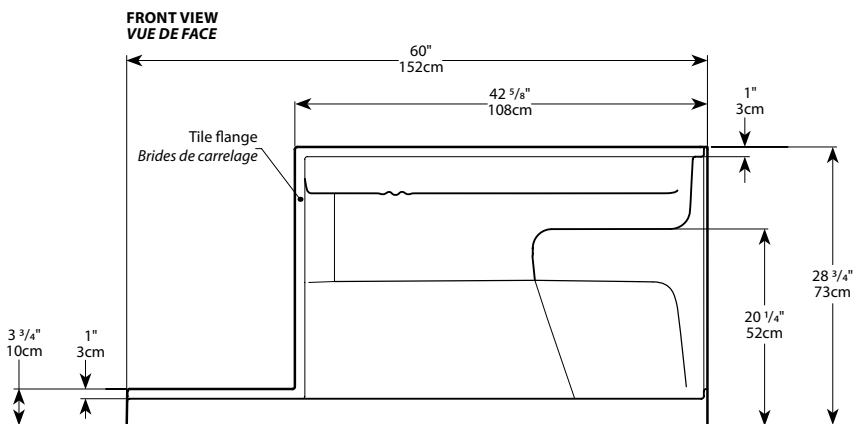

BELLA

Shower base with seat / *Base de douche avec banc*

Model shown / *Modèle présenté* : Bella (ASBL6032-18-11)

FEATURES / CARACTÉRISTIQUES :

- ◆ Sturdy acrylic construction with FRP bottom reinforcement
Solide construction en acrylique avec structure en fibre de verre
- ◆ Innovative design
Design innovateur
- ◆ Aluminum tiling flanges provided
Brides de carrelage en aluminium fournies
- ◆ Ergonomic seating with soap tray
Banc ergonomique avec porte-savon intégré
- ◆ 10-year limited warranty
Garantie limitée de 10 ans
- ◆ C classified certification
Certification de classe C
- ◆ Left and right configuration available
Configurations gauche et droite disponibles
- ◆ Removable drain cover for ease of maintenance
Cach-drain amovible pour faciliter l'entretien
- ◆ Easy to install (see Instruction Manual)
Facile à installer (Voir le manuel d'instruction)
- ◆ Compatible with all "in-line 60" and "2 Sided 60 x 32" shower doors
Compatible avec toutes les porte de douche en alcôve 60 et 2 côtés de 60 x 32

*Tolerance $\pm 1/4"$ / 6mm

Note :	Products and specifications are subject to change without notice. Please contact our sale office for any further enquiry.	Weight / Poids
	<i>Les produits et les caractéristiques peuvent être modifiés sans préavis. Pour toute demande de renseignements, veuillez communiquer avec notre service à la clientèle.</i>	MAX : 454 KG / 1000 LBS