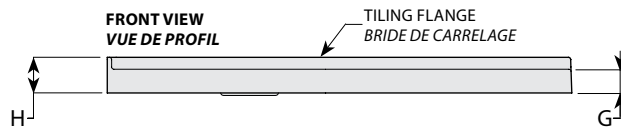

**Low profile corner concealed drain model / Modèle en coin au seuil bas**

Model shown / Modèle présenté : Round | Rond (ALR36-18)

**FEATURES / CARACTÉRISTIQUES :**

- ◆ Sturdy construction with fibreglass reinforcement  
*Construction de fibre de verre solide renforcée*
- ◆ Built-in tiling flanges  
*Brides de carrelage intégrées*
- ◆ Manufactured with Lucite® acrylic  
*Fabriqué en acrylique Lucite®*
- ◆ Multiple configurations available  
*Configurations multiples disponibles*
- ◆ C classified certification  
*Certification de classe C*
- ◆ 10-year limited warranty  
*Garantie limitée de 10 ans*
- ◆ Easy to install (see Instruction Manual)  
*Facile à installer (Voir le manuel d'instruction)*

**Adjustable legs to ease leveling.  
Pattes ajustables pour nivellement facile**

**Concealed drain  
Couvre-drain**

**INSTALLATION DETAIL  
DÉTAIL D'INSTALLATION**

Model Modèle	A	B	C	D	E	F	G	H
<b>ALR32</b>	32" 81cm	30 3/8" 77cm	12" 30cm	3" 8cm	32 7/8" 84cm	38 1/4" 97cm	2" 5cm	3" 8cm
<b>ALR36</b>	36" 91cm	34 3/8" 87cm	12" 30cm	3" 8cm	36 7/8" 94cm	42 1/4" 107cm	2" 5cm	3" 8cm
<b>ALR40</b>	39" 100cm	37 3/8" 96cm	12" 30cm	3" 8cm	41 3/8" 105cm	46 3/4" 119cm	2" 5cm	3" 8cm