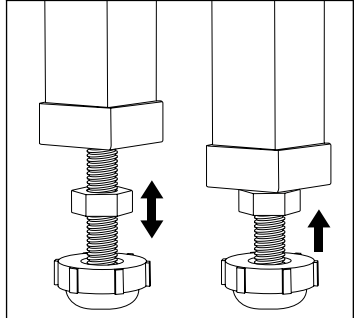

**Low profile corner concealed drain model / Modèle en coin au seuil bas**

Model shown / Modèle présenté : Round | Rond (ALR36-18)

**FEATURES / CARACTÉRISTIQUES :**

- ◆ Sturdy construction with fibreglass reinforcement  
*Construction de fibre de verre solide renforcée*
- ◆ Built-in tiling flanges  
*Brides de carrelage intégrées*
- ◆ Manufactured with Lucite® acrylic  
*Fabriqué en acrylique Lucite®*
- ◆ Multiple configurations available  
*Configurations multiples disponibles*
- ◆ C classified certification  
*Certification de classe C*
- ◆ 10-year limited warranty  
*Garantie limitée de 10 ans*
- ◆ Easy to install (see Instruction Manual)  
*Facile à installer (Voir le manuel d'instruction)*

**Adjustable legs to ease leveling.  
Pattes ajustables pour nivellement facile**

**Concealed drain  
Couvre-drain**

**INSTALLATION DETAIL  
DÉTAIL D'INSTALLATION**

Model Modèle	A	B	C	D	E	F	G	H
<b>ALR32</b>	32" 81cm	30 3/8" 77cm	12" 30cm	3" 8cm	32 7/8" 84cm	38 1/4" 97cm	2" 5cm	3" 8cm
<b>ALR36</b>	36" 91cm	34 3/8" 87cm	12" 30cm	3" 8cm	36 7/8" 94cm	42 1/4" 107cm	2" 5cm	3" 8cm
<b>ALR40</b>	39" 100cm	37 3/8" 96cm	12" 30cm	3" 8cm	41 3/8" 105cm	46 3/4" 119cm	2" 5cm	3" 8cm