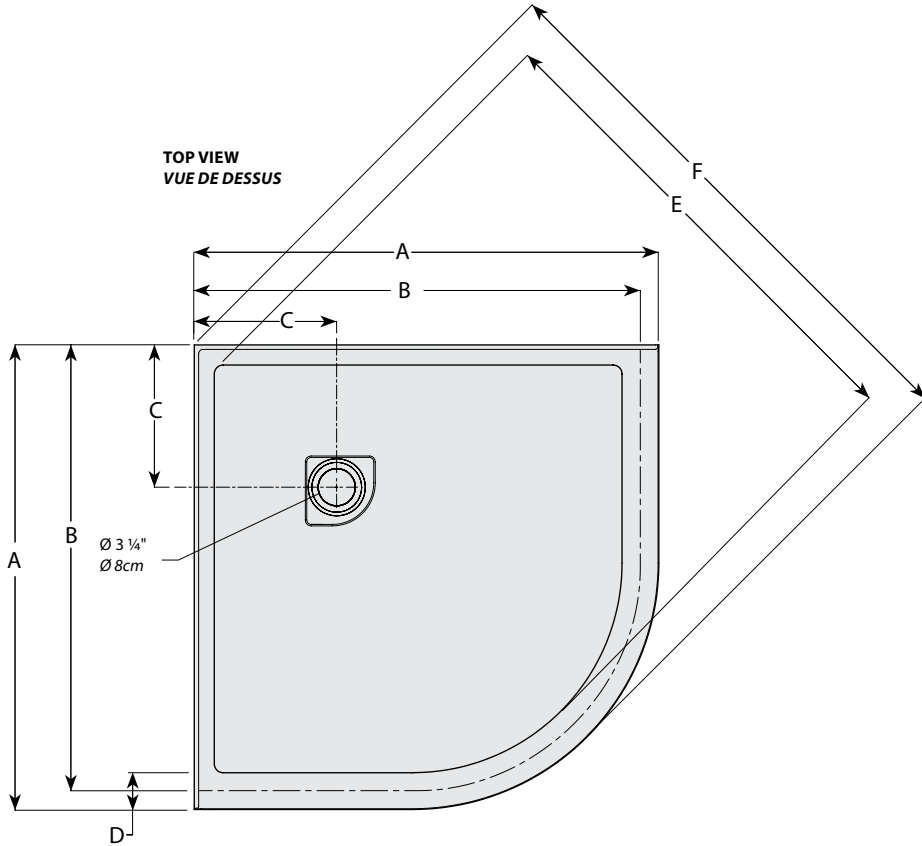

**Low profile corner concealed drain model / Modèle en coin au seuil bas**

Model shown / Modèle présenté : Round | Rond (ALR36-18)

**FEATURES / CARACTÉRISTIQUES :**

- ◆ Sturdy construction with fibreglass reinforcement  
*Construction de fibre de verre solide renforcée*
- ◆ Built-in tiling flanges  
*Brides de carrelage intégrées*
- ◆ Manufactured with Lucite® acrylic  
*Fabriqué en acrylique Lucite®*
- ◆ Multiple configurations available  
*Configurations multiples disponibles*
- ◆ C classified certification  
*Certification de classe C*
- ◆ 10-year limited warranty  
*Garantie limitée de 10 ans*
- ◆ Easy to install (see Instruction Manual)  
*Facile à installer (Voir le manuel d'instruction)*

**Adjustable legs to ease leveling.  
Pattes ajustables pour nivellement facile**

**Concealed drain  
Couvre-drain**

**INSTALLATION DETAIL  
DÉTAIL D'INSTALLATION**

Model Modèle	A	B	C	D	E	F	G	H
<b>ALR32</b>	32" 81cm	30 3/8" 77cm	12" 30cm	3" 8cm	32 7/8" 84cm	38 1/4" 97cm	2" 5cm	3" 8cm
<b>ALR36</b>	36" 91cm	34 3/8" 87cm	12" 30cm	3" 8cm	36 7/8" 94cm	42 1/4" 107cm	2" 5cm	3" 8cm
<b>ALR40</b>	39" 100cm	37 3/8" 96cm	12" 30cm	3" 8cm	41 3/8" 105cm	46 3/4" 119cm	2" 5cm	3" 8cm