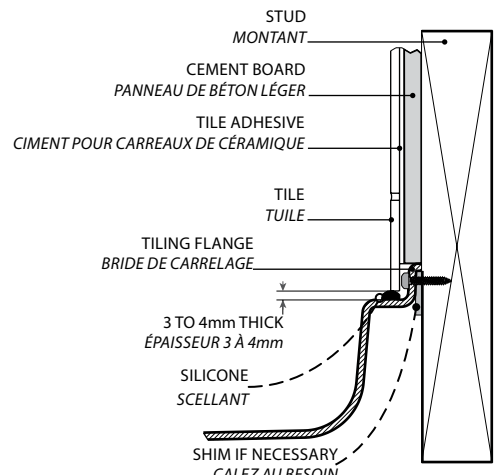

**Low profile corner concealed drain model / Modèle en coin au seuil bas**

Model shown / Modèle présenté : Round | Rond (ALR36-18)

**FEATURES / CARACTÉRISTIQUES :**

- ◆ Sturdy construction with fibreglass reinforcement  
*Construction de fibre de verre solide renforcée*
- ◆ Built-in tiling flanges  
*Brides de carrelage intégrées*
- ◆ Manufactured with Lucite® acrylic  
*Fabriqué en acrylique Lucite®*
- ◆ Multiple configurations available  
*Configurations multiples disponibles*
- ◆ C classified certification  
*Certification de classe C*
- ◆ 10-year limited warranty  
*Garantie limitée de 10 ans*
- ◆ Easy to install (see Instruction Manual)  
*Facile à installer (Voir le manuel d'instruction)*

**Adjustable legs to ease leveling.  
Pattes ajustables pour nivellement facile**

**Concealed drain  
Couvre-drain**

**INSTALLATION DETAIL  
DÉTAIL D'INSTALLATION**

Model Modèle	A	B	C	D	E	F	G	H
<b>ALR32</b>	32" 81cm	30 3/8" 77cm	12" 30cm	3" 8cm	32 7/8" 84cm	38 1/4" 97cm	2" 5cm	3" 8cm
<b>ALR36</b>	36" 91cm	34 3/8" 87cm	12" 30cm	3" 8cm	36 7/8" 94cm	42 1/4" 107cm	2" 5cm	3" 8cm
<b>ALR40</b>	39" 100cm	37 3/8" 96cm	12" 30cm	3" 8cm	41 3/8" 105cm	46 3/4" 119cm	2" 5cm	3" 8cm