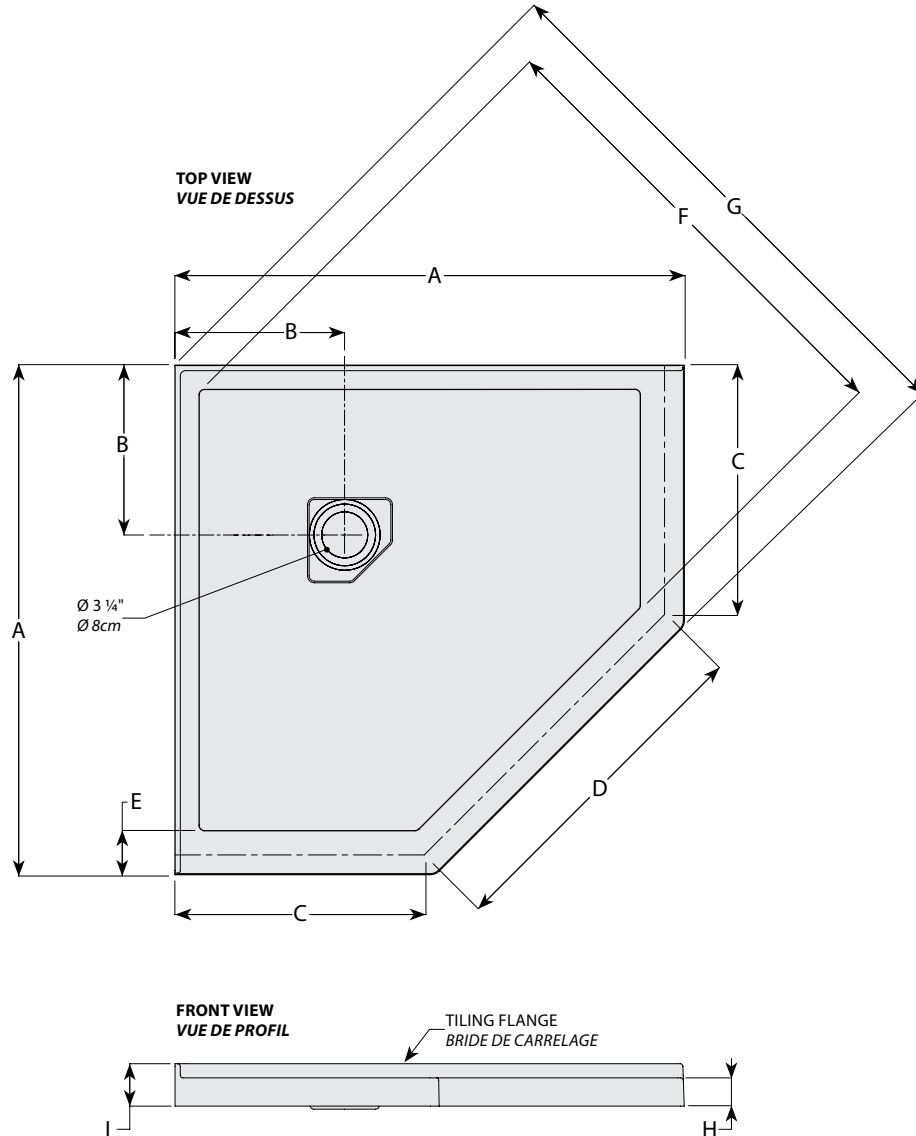

Low profile corner concealed drain model / Modèle en coin au seuil bas

Model shown / Modèle présenté : Neo / Néo (ALN38-18)

FEATURES / CARACTÉRISTIQUES :

- ◆ Sturdy construction with fibreglass reinforcement
Construction de fibre de verre solide renforcée
- ◆ Built-in tiling flanges
Brides de carrelage intégrées
- ◆ Manufactured with Lucite® acrylic
Fabriqué en acrylique Lucite®
- ◆ Multiple configurations available
Configurations multiples disponibles
- ◆ C classified certification
Certification de classe C
- ◆ 10-year limited warranty
Garantie limitée de 10 ans
- ◆ Easy to install (see Instruction Manual)
Facile à installer (Voir le manuel d'instruction)

**Adjustable legs to ease leveling.
 Pattes ajustables pour nivellement facile**

**Concealed drain
 Couvre-drain**

**INSTALLATION DETAIL
 DÉTAIL D'INSTALLATION**

LUCITE®

Model Modèle	A	B	C	D	E	F	G	H	I
ALN36	36" 91cm	12" 30cm	17 5/8" 45cm	24" 61cm	3" 8cm	31 1/4" 84cm	38 1/2" 98cm	2" 5cm	3" 8cm
ALN38	37 1/2" 95cm	12" 30cm	19" 48cm	24" 61cm	3" 8cm	35 1/8" 89cm	40 3/8" 103cm	2" 5cm	3" 8cm
ALN42	41" 104cm	12" 30cm	20" 51cm	27 1/4" 69cm	3" 8cm	38 3/8" 97cm	43 3/8" 111cm	2" 5cm	3" 8cm