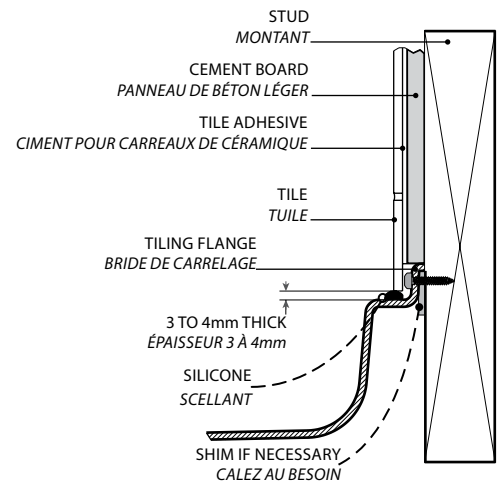

Low profile corner concealed drain model / Modèle en coin au seuil bas

Model shown / Modèle présenté : Neo / Néo (ALN38-18)

FEATURES / CARACTÉRISTIQUES :

- ◆ Sturdy construction with fibreglass reinforcement
Construction de fibre de verre solide renforcée
- ◆ Built-in tiling flanges
Brides de carrelage intégrées
- ◆ Manufactured with Lucite® acrylic
Fabriqué en acrylique Lucite®
- ◆ Multiple configurations available
Configurations multiples disponibles
- ◆ C classified certification
Certification de classe C
- ◆ 10-year limited warranty
Garantie limitée de 10 ans
- ◆ Easy to install (see Instruction Manual)
Facile à installer (Voir le manuel d'instruction)

**Adjustable legs to ease leveling.
 Pattes ajustables pour nivellement facile**

**Concealed drain
 Couvre-drain**

**INSTALLATION DETAIL
 DÉTAIL D'INSTALLATION**

LUCITE®

Model Modèle	A	B	C	D	E	F	G	H	I
ALN36	36" 91cm	12" 30cm	17 5/8" 45cm	24" 61cm	3" 8cm	31 1/4" 84cm	38 1/2" 98cm	2" 5cm	3" 8cm
ALN38	37 1/2" 95cm	12" 30cm	19" 48cm	24" 61cm	3" 8cm	35 1/8" 89cm	40 3/8" 103cm	2" 5cm	3" 8cm
ALN42	41" 104cm	12" 30cm	20" 51cm	27 1/4" 69cm	3" 8cm	38 3/8" 97cm	43 3/8" 111cm	2" 5cm	3" 8cm