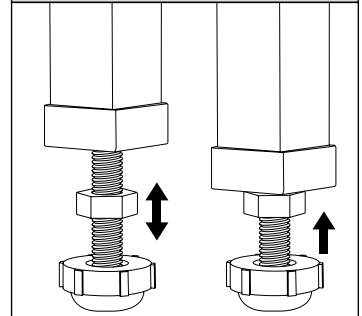

Low profile corner concealed drain model / Modèle en coin au seuil bas

Model shown / Modèle présenté : Neo / Néo (ALN38-18)

FEATURES / CARACTÉRISTIQUES :

- ◆ Sturdy construction with fibreglass reinforcement
Construction de fibre de verre solide renforcée
- ◆ Built-in tiling flanges
Brides de carrelage intégrées
- ◆ Manufactured with Lucite® acrylic
Fabriqué en acrylique Lucite®
- ◆ Multiple configurations available
Configurations multiples disponibles
- ◆ C classified certification
Certification de classe C
- ◆ 10-year limited warranty
Garantie limitée de 10 ans
- ◆ Easy to install (see Instruction Manual)
Facile à installer (Voir le manuel d'instruction)

**Adjustable legs to ease leveling.
 Pattes ajustables pour nivellement facile**

**Concealed drain
 Couvre-drain**

**INSTALLATION DETAIL
 DÉTAIL D'INSTALLATION**

LUCITE®

Model Modèle	A	B	C	D	E	F	G	H	I
ALN36	36" 91cm	12" 30cm	17 5/8" 45cm	24" 61cm	3" 8cm	31 1/4" 84cm	38 1/2" 98cm	2" 5cm	3" 8cm
ALN38	37 1/2" 95cm	12" 30cm	19" 48cm	24" 61cm	3" 8cm	35 1/8" 89cm	40 3/8" 103cm	2" 5cm	3" 8cm
ALN42	41" 104cm	12" 30cm	20" 51cm	27 1/4" 69cm	3" 8cm	38 3/8" 97cm	43 3/8" 111cm	2" 5cm	3" 8cm