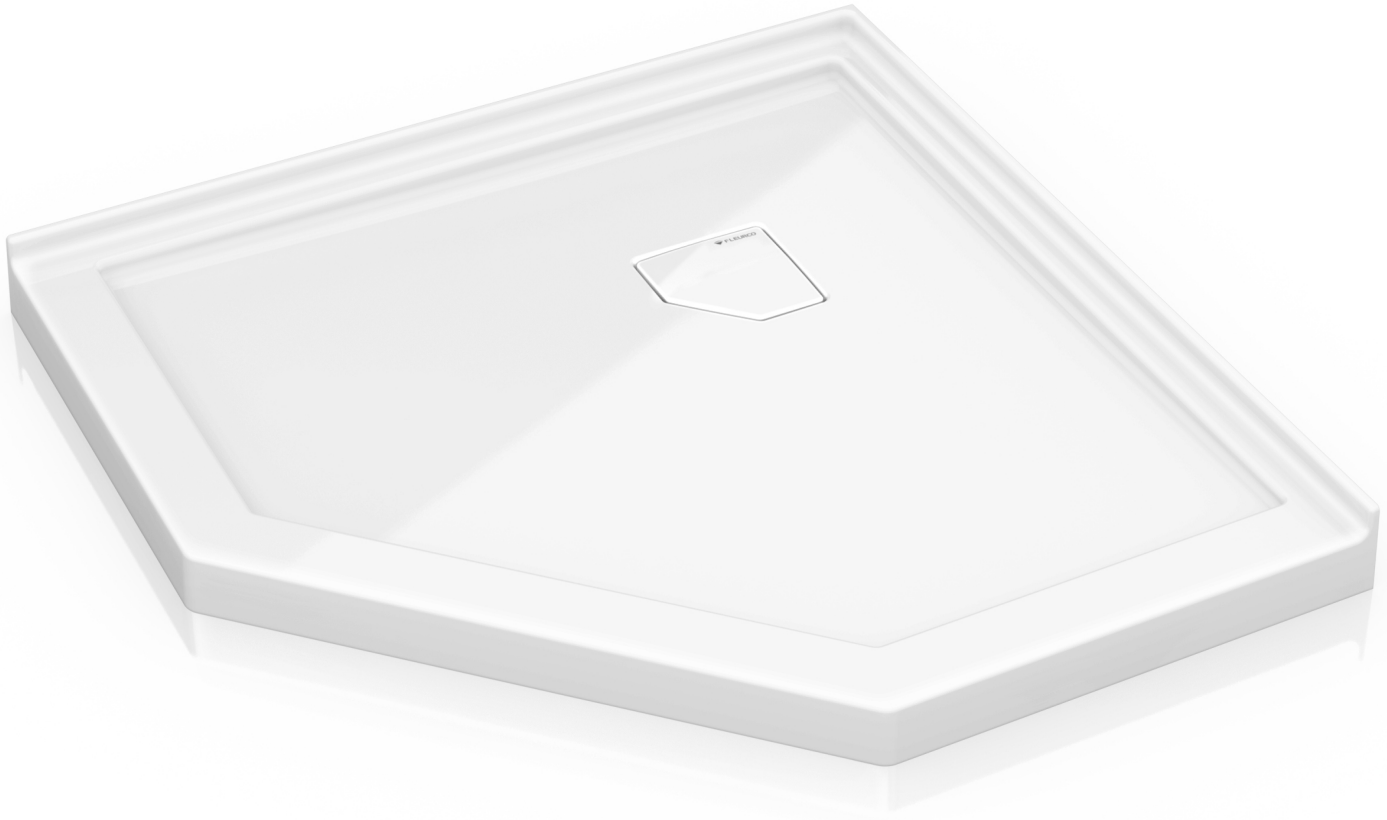

Low profile corner concealed drain model / Modèle en coin au seuil bas

Model shown / Modèle présenté : Neo / Néo (ALN38-18)

FEATURES / CARACTÉRISTIQUES :

- ◆ Sturdy construction with fibreglass reinforcement
Construction de fibre de verre solide renforcée
- ◆ Built-in tiling flanges
Brides de carrelage intégrées
- ◆ Manufactured with Lucite® acrylic
Fabriqué en acrylique Lucite®
- ◆ Multiple configurations available
Configurations multiples disponibles
- ◆ C classified certification
Certification de classe C
- ◆ 10-year limited warranty
Garantie limitée de 10 ans
- ◆ Easy to install (see Instruction Manual)
Facile à installer (Voir le manuel d'instruction)

**Adjustable legs to ease leveling.
 Pattes ajustables pour nivellement facile**

**Concealed drain
 Couvre-drain**

**INSTALLATION DETAIL
 DÉTAIL D'INSTALLATION**

LUCITE®

Model Modèle	A	B	C	D	E	F	G	H	I
ALN36	36" 91cm	12" 30cm	17 5/8" 45cm	24" 61cm	3" 8cm	31 1/4" 84cm	38 1/2" 98cm	2" 5cm	3" 8cm
ALN38	37 1/2" 95cm	12" 30cm	19" 48cm	24" 61cm	3" 8cm	35 1/8" 89cm	40 3/8" 103cm	2" 5cm	3" 8cm
ALN42	41" 104cm	12" 30cm	20" 51cm	27 1/4" 69cm	3" 8cm	38 3/8" 97cm	43 3/8" 111cm	2" 5cm	3" 8cm