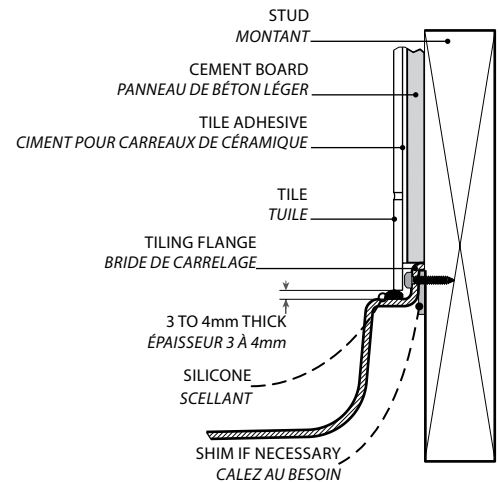

Low profile corner concealed drain model / Modèle en coin au seuil bas

Model shown / Modèle présenté : Neo / Néo (ALN38-18)

FEATURES / CARACTÉRISTIQUES :

- ◆ Sturdy construction with fibreglass reinforcement
Construction de fibre de verre solide renforcée
- ◆ Built-in tiling flanges
Brides de carrelage intégrées
- ◆ C classified certification
Certification de classe C
- ◆ 10-year limited warranty
Garantie limitée de 10 ans
- ◆ Easy to install (see Instruction Manual)
Facile à installer (Voir le manuel d'instruction)

**Adjustable legs to ease leveling.
 Pattes ajustables pour nivellement facile**

**Concealed drain
 Couvre-drain**

**INSTALLATION DETAIL
 DÉTAIL D'INSTALLATION**

Model Modèle	A	B	C	D	E	F	G	H	I
ALN36	36" 91cm	12" 30cm	17 5/8" 45cm	24" 61cm	3" 8cm	31 1/4" 84cm	38 1/2" 98cm	2" 5cm	3" 8cm
ALN38	37 1/2" 95cm	12" 30cm	19" 48cm	24" 61cm	3" 8cm	35 1/8" 89cm	40 3/8" 103cm	2" 5cm	3" 8cm
ALN42	41" 104cm	12" 30cm	20" 51cm	27 1/4" 69cm	3" 8cm	38 3/8" 97cm	43 5/8" 111cm	2" 5cm	3" 8cm