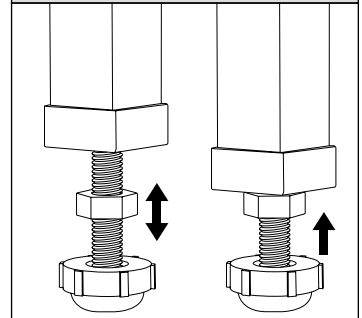

Low profile corner concealed drain model / Modèle en coin au seuil bas

Model shown / Modèle présenté : Neo / Néo (ALN38-18)

FEATURES / CARACTÉRISTIQUES :

- ◆ Sturdy construction with fibreglass reinforcement
Construction de fibre de verre solide renforcée
- ◆ Built-in tiling flanges
Brides de carrelage intégrées
- ◆ C classified certification
Certification de classe C
- ◆ 10-year limited warranty
Garantie limitée de 10 ans
- ◆ Easy to install (see Instruction Manual)
Facile à installer (Voir le manuel d'instruction)

**Adjustable legs to ease leveling.
 Pattes ajustables pour nivellement facile**

**Concealed drain
 Couvre-drain**

**INSTALLATION DETAIL
 DÉTAIL D'INSTALLATION**

Model Modèle	A	B	C	D	E	F	G	H	I
ALN36	36" 91cm	12" 30cm	17 5/8" 45cm	24" 61cm	3" 8cm	31 1/4" 84cm	38 1/2" 98cm	2" 5cm	3" 8cm
ALN38	37 1/2" 95cm	12" 30cm	19" 48cm	24" 61cm	3" 8cm	35 1/8" 89cm	40 3/8" 103cm	2" 5cm	3" 8cm
ALN42	41" 104cm	12" 30cm	20" 51cm	27 1/4" 69cm	3" 8cm	38 3/8" 97cm	43 5/8" 111cm	2" 5cm	3" 8cm