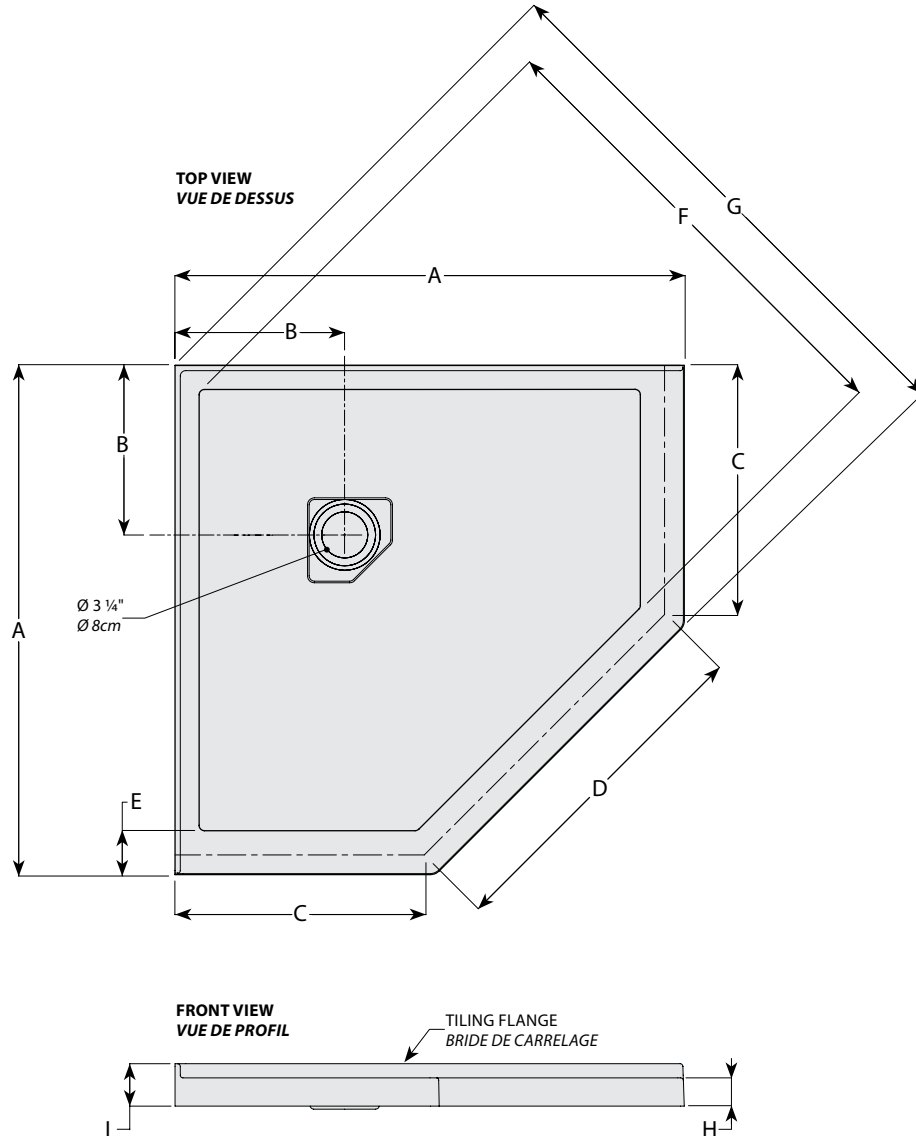

Low profile corner concealed drain model / Modèle en coin au seuil bas

Model shown / Modèle présenté : Neo / Néo (ALN38-18)

FEATURES / CARACTÉRISTIQUES :

- ◆ Sturdy construction with fibreglass reinforcement
Construction de fibre de verre solide renforcée
- ◆ Built-in tiling flanges
Brides de carrelage intégrées
- ◆ C classified certification
Certification de classe C
- ◆ 10-year limited warranty
Garantie limitée de 10 ans
- ◆ Easy to install (see Instruction Manual)
Facile à installer (Voir le manuel d'instruction)

**Adjustable legs to ease leveling.
 Pattes ajustables pour nivellement facile**

**Concealed drain
 Couvre-drain**

**INSTALLATION DETAIL
 DÉTAIL D'INSTALLATION**

Model Modèle	A	B	C	D	E	F	G	H	I
ALN36	36" 91cm	12" 30cm	17 5/8" 45cm	24" 61cm	3" 8cm	31 1/4" 84cm	38 1/2" 98cm	2" 5cm	3" 8cm
ALN38	37 1/2" 95cm	12" 30cm	19" 48cm	24" 61cm	3" 8cm	35 1/8" 89cm	40 3/8" 103cm	2" 5cm	3" 8cm
ALN42	41" 104cm	12" 30cm	20" 51cm	27 1/4" 69cm	3" 8cm	38 3/8" 97cm	43 5/8" 111cm	2" 5cm	3" 8cm