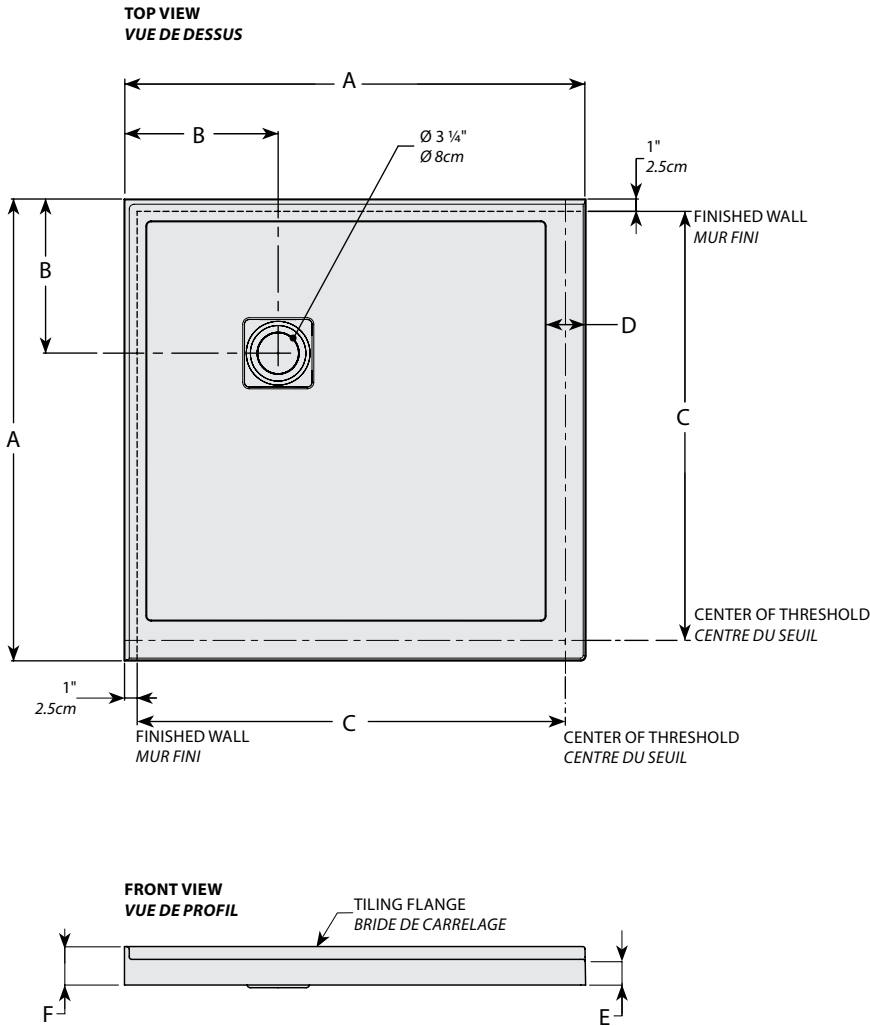

Low profile corner concealed drain model / Modèle en coin au seuil bas

Model shown / Modèle présenté : Square | Carré (ALC36-18)

FEATURES / CARACTÉRISTIQUES :

- ◆ Sturdy construction with fibreglass reinforcement
Construction de fibre de verre solide renforcée
- ◆ Built-in tiling flanges
Brides de carrelage intégrées
- ◆ Manufactured with Lucite® acrylic
Fabriqué en acrylique Lucite®
- ◆ Multiple configurations available
Configurations multiples disponibles
- ◆ C classified certification
Certification de classe C
- ◆ 10-year limited warranty
Garantie limitée de 10 ans
- ◆ Easy to install (see Instruction Manual)
Facile à installer (Voir le manuel d'instruction)

**Adjustable legs to ease leveling.
 Pattes ajustables pour nivellement facile**

**Concealed drain
 Couvre-drain**

**INSTALLATION DETAIL
 DÉTAIL D'INSTALLATION**

Model Modèle	A	B	C	D	E	F
ALC32	32" 81cm	12" 30cm	29 1/2" 75cm	3" 8cm	2" 5cm	3" 8cm
ALC36	36" 91cm	12" 30cm	33 1/2" 85cm	3" 8cm	2" 5cm	3" 8cm
ALC42	42" 107cm	12" 30cm	39 1/2" 100cm	3" 8cm	2" 5cm	3" 8cm