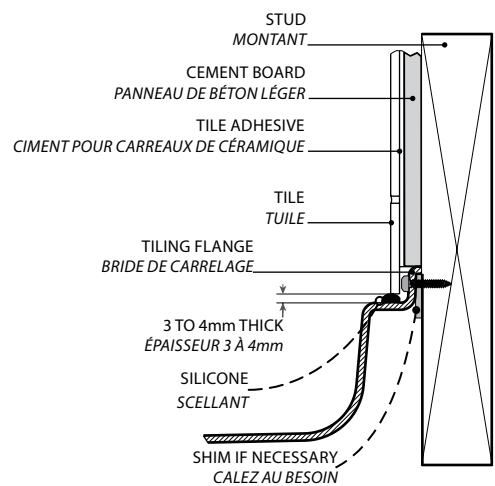

Low profile corner concealed drain model / Modèle en coin au seuil bas

Model shown / Modèle présenté : Square | Carré (ALC36-18)

FEATURES / CARACTÉRISTIQUES :

- ◆ Sturdy construction with fibreglass reinforcement
Construction de fibre de verre solide renforcée
- ◆ Built-in tiling flanges
Brides de carrelage intégrées
- ◆ Manufactured with Lucite® acrylic
Fabriqué en acrylique Lucite®
- ◆ Multiple configurations available
Configurations multiples disponibles
- ◆ C classified certification
Certification de classe C
- ◆ 10-year limited warranty
Garantie limitée de 10 ans
- ◆ Easy to install (see Instruction Manual)
Facile à installer (Voir le manuel d'instruction)

**Adjustable legs to ease leveling.
 Pattes ajustables pour nivellement facile**

**Concealed drain
 Couvre-drain**

**INSTALLATION DETAIL
 DÉTAIL D'INSTALLATION**

Model Modèle	A	B	C	D	E	F
ALC32	32" 81cm	12" 30cm	29 1/2" 75cm	3" 8cm	2" 5cm	3" 8cm
ALC36	36" 91cm	12" 30cm	33 1/2" 85cm	3" 8cm	2" 5cm	3" 8cm
ALC42	42" 107cm	12" 30cm	39 1/2" 100cm	3" 8cm	2" 5cm	3" 8cm