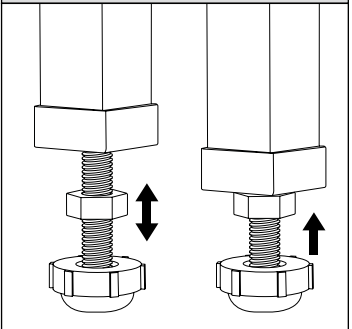

Low profile corner concealed drain model / Modèle en coin au seuil bas

Model shown / Modèle présenté : Square | Carré (ALC36-18)

FEATURES / CARACTÉRISTIQUES :

- ◆ Sturdy construction with fibreglass reinforcement
Construction de fibre de verre solide renforcée
- ◆ Built-in tiling flanges
Brides de carrelage intégrées
- ◆ Manufactured with Lucite® acrylic
Fabriqué en acrylique Lucite®
- ◆ Multiple configurations available
Configurations multiples disponibles
- ◆ C classified certification
Certification de classe C
- ◆ 10-year limited warranty
Garantie limitée de 10 ans
- ◆ Easy to install (see Instruction Manual)
Facile à installer (Voir le manuel d'instruction)

**Adjustable legs to ease leveling.
 Pattes ajustables pour nivellement facile**

**Concealed drain
 Couvre-drain**

**INSTALLATION DETAIL
 DÉTAIL D'INSTALLATION**

Model Modèle	A	B	C	D	E	F
ALC32	32" 81cm	12" 30cm	29 1/2" 75cm	3" 8cm	2" 5cm	3" 8cm
ALC36	36" 91cm	12" 30cm	33 1/2" 85cm	3" 8cm	2" 5cm	3" 8cm
ALC42	42" 107cm	12" 30cm	39 1/2" 100cm	3" 8cm	2" 5cm	3" 8cm