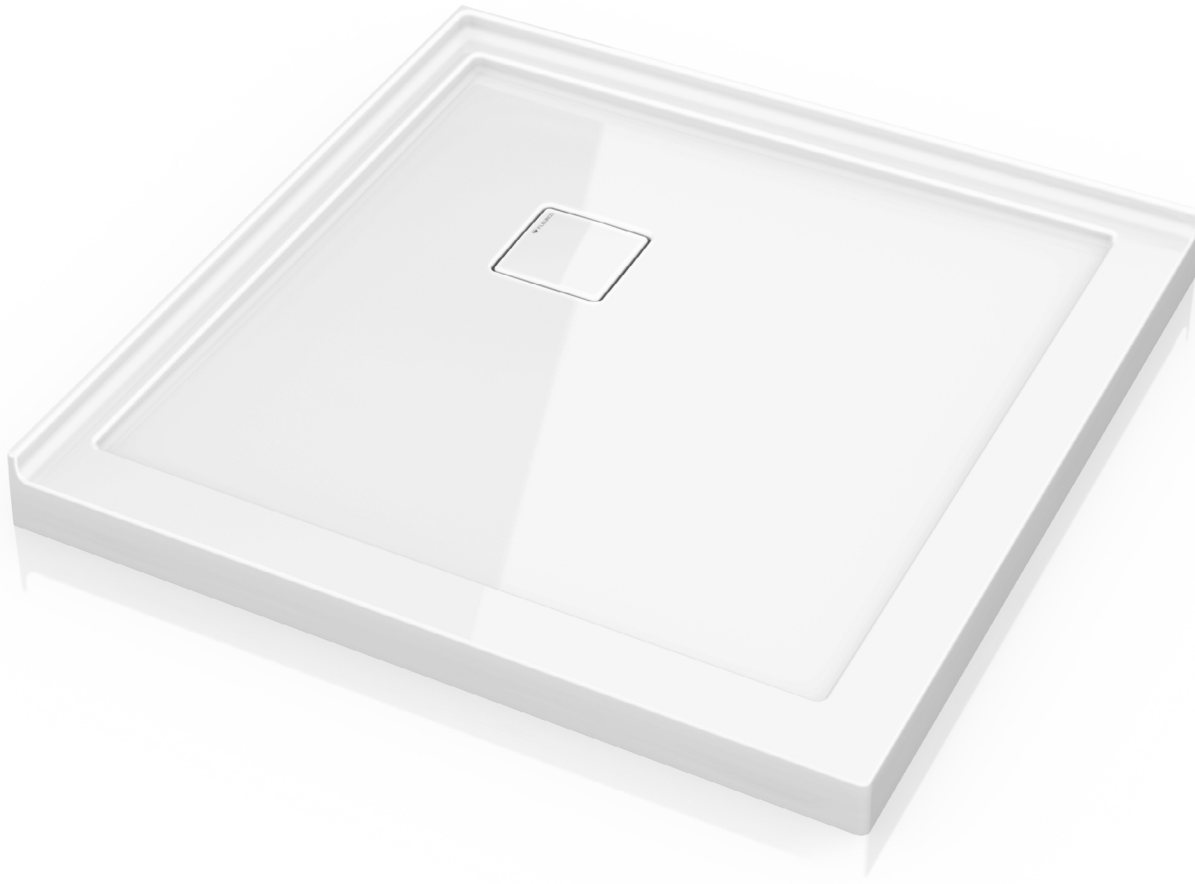

Low profile corner concealed drain model / Modèle en coin au seuil bas

Model shown / Modèle présenté : Square | Carré (ALC36-18)

FEATURES / CARACTÉRISTIQUES :

- ◆ Sturdy construction with fibreglass reinforcement
Construction de fibre de verre solide renforcée
- ◆ Built-in tiling flanges
Brides de carrelage intégrées
- ◆ Manufactured with Lucite® acrylic
Fabriqué en acrylique Lucite®
- ◆ Multiple configurations available
Configurations multiples disponibles
- ◆ C classified certification
Certification de classe C
- ◆ 10-year limited warranty
Garantie limitée de 10 ans
- ◆ Easy to install (see Instruction Manual)
Facile à installer (Voir le manuel d'instruction)

**Adjustable legs to ease leveling.
 Pattes ajustables pour nivellement facile**

**Concealed drain
 Couvre-drain**

**INSTALLATION DETAIL
 DÉTAIL D'INSTALLATION**

Model Modèle	A	B	C	D	E	F
ALC32	32" 81cm	12" 30cm	29 1/2" 75cm	3" 8cm	2" 5cm	3" 8cm
ALC36	36" 91cm	12" 30cm	33 1/2" 85cm	3" 8cm	2" 5cm	3" 8cm
ALC42	42" 107cm	12" 30cm	39 1/2" 100cm	3" 8cm	2" 5cm	3" 8cm