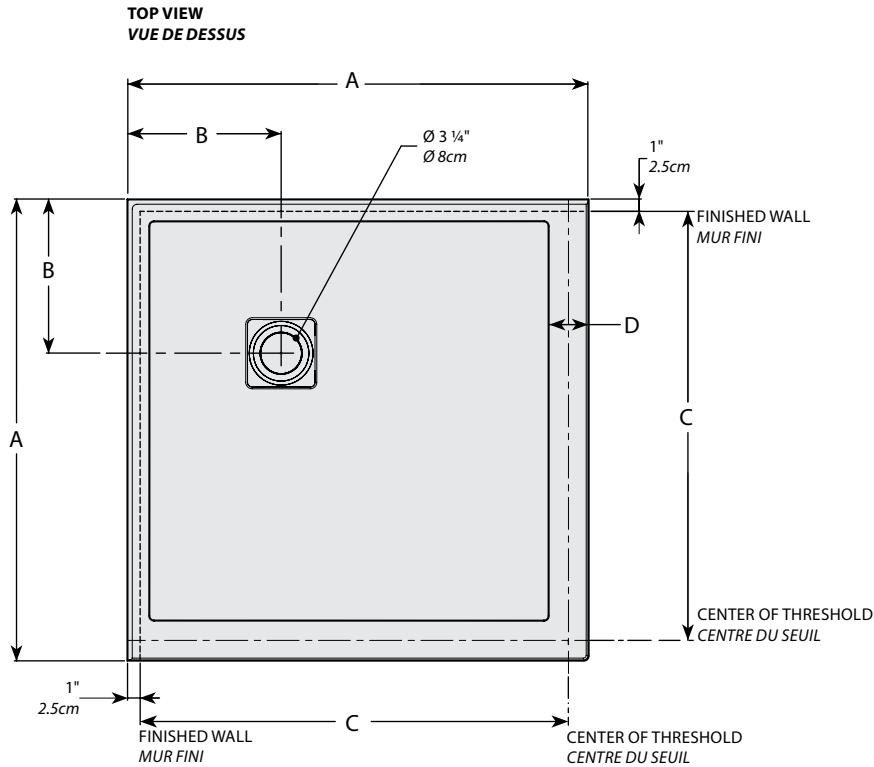

Low profile corner concealed drain model / Modèle en coin au seuil bas

Model shown / Modèle présenté : Square | Carré (ALC36-18)

FEATURES / CARACTÉRISTIQUES :

- ◆ Sturdy construction with fibreglass reinforcement
Construction de fibre de verre solide renforcée
- ◆ Built-in tiling flanges
Brides de carrelage intégrées
- ◆ C classified certification
Certification de classe C
- ◆ 10-year limited warranty
Garantie limitée de 10 ans
- ◆ Easy to install (see Instruction Manual)
Facile à installer (Voir le manuel d'instruction)

**Adjustable legs to ease leveling.
Pattes ajustables pour nivellement facile**

**Concealed drain
Couvre-drain**

**INSTALLATION DETAIL
DÉTAIL D'INSTALLATION**

Model / Modèle	A	B	C	D	E	F
ALC32	32" 81cm	12" 30cm	29 1/2" 75cm	3" 8cm	2" 5cm	3" 8cm
ALC36	36" 91cm	12" 30cm	33 1/2" 85cm	3" 8cm	2" 5cm	3" 8cm
ALC42	42" 107cm	12" 30cm	39 1/2" 100cm	3" 8cm	2" 5cm	3" 8cm