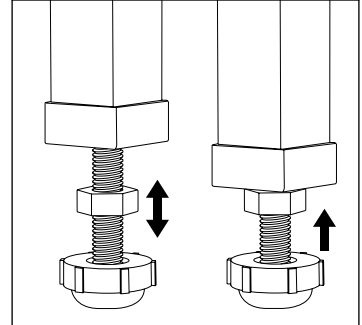

Low profile corner concealed drain model / Modèle en coin au seuil bas

Model shown / Modèle présenté : Square | Carré (ALC36-18)

FEATURES / CARACTÉRISTIQUES :

- ◆ Sturdy construction with fibreglass reinforcement
Construction de fibre de verre solide renforcée
- ◆ Built-in tiling flanges
Brides de carrelage intégrées
- ◆ C classified certification
Certification de classe C
- ◆ 10-year limited warranty
Garantie limitée de 10 ans
- ◆ Easy to install (see Instruction Manual)
Facile à installer (Voir le manuel d'instruction)

**Adjustable legs to ease leveling.
Pattes ajustables pour nivellement facile**

**Concealed drain
Couvre-drain**

**INSTALLATION DETAIL
DÉTAIL D'INSTALLATION**

Model / Modèle	A	B	C	D	E	F
ALC32	32" 81cm	12" 30cm	29 1/2" 75cm	3" 8cm	2" 5cm	3" 8cm
ALC36	36" 91cm	12" 30cm	33 1/2" 85cm	3" 8cm	2" 5cm	3" 8cm
ALC42	42" 107cm	12" 30cm	39 1/2" 100cm	3" 8cm	2" 5cm	3" 8cm