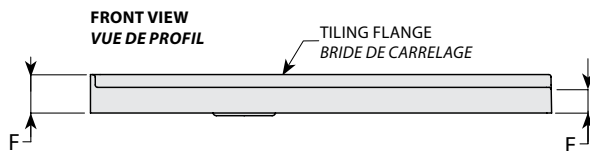

Low profile corner concealed drain model / Modèle en coin au seuil bas

Model shown / Modèle présenté : Square | Carré (ALC36-18)

FEATURES / CARACTÉRISTIQUES :

- ◆ Sturdy construction with fibreglass reinforcement
Construction de fibre de verre solide renforcée
- ◆ Built-in tiling flanges
Brides de carrelage intégrées
- ◆ C classified certification
Certification de classe C
- ◆ 10-year limited warranty
Garantie limitée de 10 ans
- ◆ Easy to install (see Instruction Manual)
Facile à installer (Voir le manuel d'instruction)

**Adjustable legs to ease leveling.
Pattes ajustables pour nivellement facile**

**Concealed drain
Couvre-drain**

**INSTALLATION DETAIL
DÉTAIL D'INSTALLATION**

Model / Modèle	A	B	C	D	E	F
ALC32	32" 81cm	12" 30cm	29 1/2" 75cm	3" 8cm	2" 5cm	3" 8cm
ALC36	36" 91cm	12" 30cm	33 1/2" 85cm	3" 8cm	2" 5cm	3" 8cm
ALC42	42" 107cm	12" 30cm	39 1/2" 100cm	3" 8cm	2" 5cm	3" 8cm