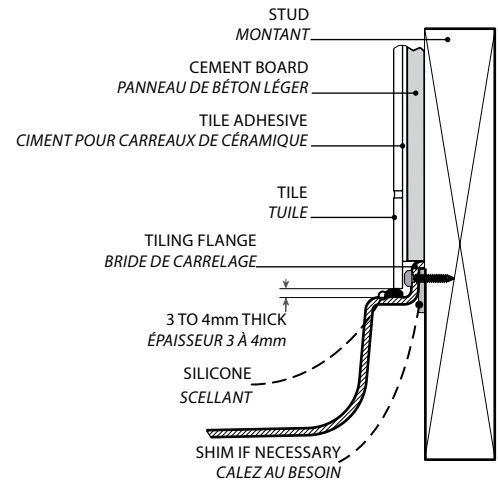

Low profile corner concealed drain model / Modèle en coin au seuil bas

Model shown / Modèle présenté : Square | Carré (ALC36-18)

FEATURES / CARACTÉRISTIQUES :

- ◆ Sturdy construction with fibreglass reinforcement
Construction de fibre de verre solide renforcée
- ◆ Built-in tiling flanges
Brides de carrelage intégrées
- ◆ C classified certification
Certification de classe C
- ◆ 10-year limited warranty
Garantie limitée de 10 ans
- ◆ Easy to install (see Instruction Manual)
Facile à installer (Voir le manuel d'instruction)

**Adjustable legs to ease leveling.
Pattes ajustables pour nivellement facile**

**Concealed drain
Couvre-drain**

**INSTALLATION DETAIL
DÉTAIL D'INSTALLATION**

Model / Modèle	A	B	C	D	E	F
ALC32	32" 81cm	12" 30cm	29 1/2" 75cm	3" 8cm	2" 5cm	3" 8cm
ALC36	36" 91cm	12" 30cm	33 1/2" 85cm	3" 8cm	2" 5cm	3" 8cm
ALC42	42" 107cm	12" 30cm	39 1/2" 100cm	3" 8cm	2" 5cm	3" 8cm