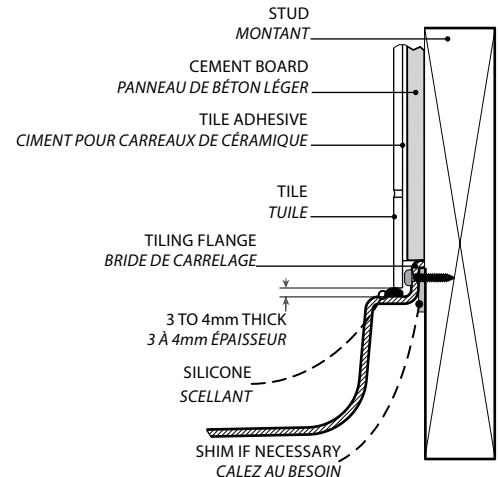

Low profile corner concealed drain model / Modèle en coin au seuil bas

Model shown / Modèle présenté : Arc (ALB36-18)

FEATURES / CARACTÉRISTIQUES :

- ◆ Sturdy construction with fibreglass reinforcement
Construction solide renforcée de fibre de verre
- ◆ Built-in tiling flanges
Brides de carrelage intégrées
- ◆ Manufactured with Lucite® acrylic
Fabriqué en acrylique Lucite®
- ◆ Multiple configurations available
Configurations multiples disponibles
- ◆ C classified certification
Certification de classe C
- ◆ 10-year limited warranty
Garantie limitée de 10 ans
- ◆ Easy to install (see Instruction Manual)
Facile à installer (Voir le manuel d'instruction)

**Adjustable legs to ease leveling.
 Pattes ajustables pour nivellement facile**

**Concealed drain
 Couvre-drain**

**INSTALLATION DETAIL
 DÉTAIL D'INSTALLATION**

LUCITE®

Model Modèle	A	B	C	D	E	F	G	H
ALB32	37 7/8" 96cm	32" 81cm	12" 30cm	39 1/4" 100cm	44 1/2" 113cm	3" 8cm	3" 8cm	2" 5cm
ALB36	40 1/4" 102cm	36" 91cm	12" 30cm	41 1/4" 105cm	46 1/2" 118cm	3" 8cm	3" 8cm	2" 5cm
ALB40	42 7/8" 109cm	39 3/8" 100cm	12" 30cm	44" 112cm	49" 124cm	3" 8cm	3" 8cm	2" 5cm