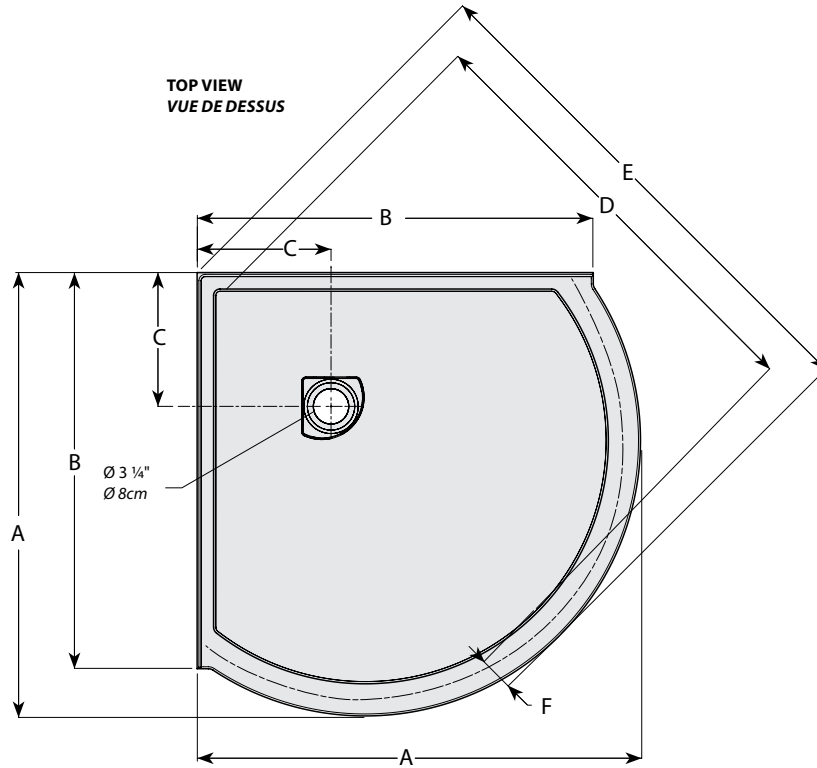

Low profile corner concealed drain model / Modèle en coin au seuil bas

Model shown / Modèle présenté : Arc (ALB36-18)

FEATURES / CARACTÉRISTIQUES :

- ◆ Sturdy construction with fibreglass reinforcement
Construction solide renforcée de fibre de verre
- ◆ Built-in tiling flanges
Brides de carrelage intégrées
- ◆ Manufactured with Lucite® acrylic
Fabriqué en acrylique Lucite®
- ◆ Multiple configurations available
Configurations multiples disponibles
- ◆ C classified certification
Certification de classe C
- ◆ 10-year limited warranty
Garantie limitée de 10 ans
- ◆ Easy to install (see Instruction Manual)
Facile à installer (Voir le manuel d'instruction)

**Adjustable legs to ease leveling.
 Pattes ajustables pour nivellement facile**

**Concealed drain
 Couvre-drain**

**INSTALLATION DETAIL
 DÉTAIL D'INSTALLATION**

LUCITE®

Model Modèle	A	B	C	D	E	F	G	H
ALB32	37 7/8" 96cm	32" 81cm	12" 30cm	39 1/4" 100cm	44 1/2" 113cm	3" 8cm	3" 8cm	2" 5cm
ALB36	40 1/4" 102cm	36" 91cm	12" 30cm	41 1/4" 105cm	46 1/2" 118cm	3" 8cm	3" 8cm	2" 5cm
ALB40	42 7/8" 109cm	39 3/8" 100cm	12" 30cm	44" 112cm	49" 124cm	3" 8cm	3" 8cm	2" 5cm