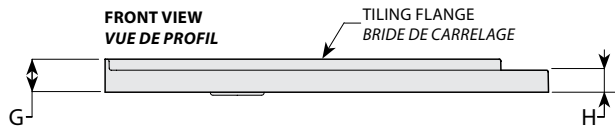

Low profile corner concealed drain model / Modèle en coin au seuil bas

Model shown / Modèle présenté : Arc (ALB36-18)

FEATURES / CARACTÉRISTIQUES :

- ◆ Sturdy construction with fibreglass reinforcement
Construction solide renforcée de fibre de verre
- ◆ Built-in tiling flanges
Brides de carrelage intégrées
- ◆ Manufactured with Lucite® acrylic
Fabriqué en acrylique Lucite®
- ◆ Multiple configurations available
Configurations multiples disponibles
- ◆ C classified certification
Certification de classe C
- ◆ 10-year limited warranty
Garantie limitée de 10 ans
- ◆ Easy to install (see Instruction Manual)
Facile à installer (Voir le manuel d'instruction)

**Adjustable legs to ease leveling.
 Pattes ajustables pour nivellement facile**

**Concealed drain
 Couvre-drain**

**INSTALLATION DETAIL
 DÉTAIL D'INSTALLATION**

LUCITE®

Model Modèle	A	B	C	D	E	F	G	H
ALB32	37 7/8" 96cm	32" 81cm	12" 30cm	39 1/4" 100cm	44 1/2" 113cm	3" 8cm	3" 8cm	2" 5cm
ALB36	40 1/4" 102cm	36" 91cm	12" 30cm	41 1/4" 105cm	46 1/2" 118cm	3" 8cm	3" 8cm	2" 5cm
ALB40	42 7/8" 109cm	39 3/8" 100cm	12" 30cm	44" 112cm	49" 124cm	3" 8cm	3" 8cm	2" 5cm