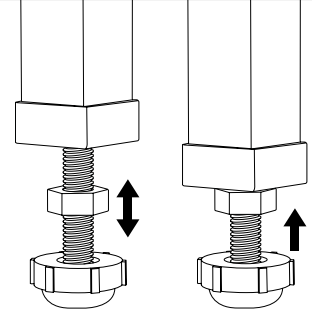

Low profile corner concealed drain model / Modèle en coin au seuil bas

Model shown / Modèle présenté : Arc (ALB36-18)

FEATURES / CARACTÉRISTIQUES :

- ◆ Sturdy construction with fibreglass reinforcement
Construction solide renforcée de fibre de verre
- ◆ Built-in tiling flanges
Brides de carrelage intégrées
- ◆ Manufactured with Lucite® acrylic
Fabriqué en acrylique Lucite®
- ◆ Multiple configurations available
Configurations multiples disponibles
- ◆ C classified certification
Certification de classe C
- ◆ 10-year limited warranty
Garantie limitée de 10 ans
- ◆ Easy to install (see Instruction Manual)
Facile à installer (Voir le manuel d'instruction)

**Adjustable legs to ease leveling.
 Pattes ajustables pour nivellement facile**

**Concealed drain
 Couvre-drain**

**INSTALLATION DETAIL
 DÉTAIL D'INSTALLATION**

LUCITE®

Model Modèle	A	B	C	D	E	F	G	H
ALB32	37 7/8" 96cm	32" 81cm	12" 30cm	39 1/4" 100cm	44 1/2" 113cm	3" 8cm	3" 8cm	2" 5cm
ALB36	40 1/4" 102cm	36" 91cm	12" 30cm	41 1/4" 105cm	46 1/2" 118cm	3" 8cm	3" 8cm	2" 5cm
ALB40	42 7/8" 109cm	39 3/8" 100cm	12" 30cm	44" 112cm	49" 124cm	3" 8cm	3" 8cm	2" 5cm