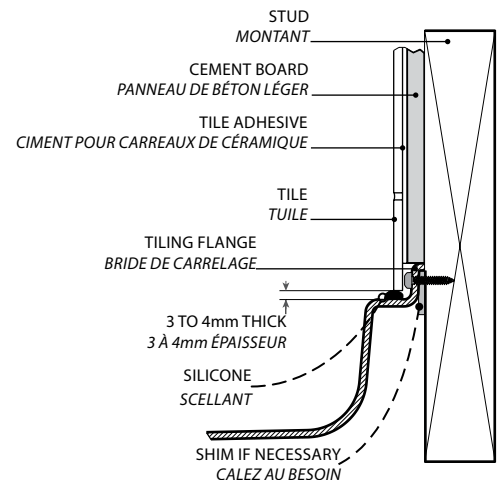

Low profile corner concealed drain model / Modèle en coin au seuil bas

Model shown / Modèle présenté : Arc (ALB36-18)

FEATURES / CARACTÉRISTIQUES :

- ◆ Sturdy construction with fibreglass reinforcement
Construction solide renforcée de fibre de verre
- ◆ Built-in tiling flanges
Brides de carrelage intégrées
- ◆ C classified certification
Certification de classe C
- ◆ 10-year limited warranty
Garantie limitée de 10 ans
- ◆ Easy to install (see Instruction Manual)
Facile à installer (Voir le manuel d'instruction)

Adjustable legs to ease leveling. Pattes ajustables pour nivellement facile

Concealed drain Couvre-drain

INSTALLATION DETAIL DÉTAIL D'INSTALLATION

Model / Modèle	A	B	C	D	E	F	G	H
ALB32	37 7/8" 96cm	32" 81cm	12" 30cm	39 1/4" 100cm	44 1/2" 113cm	3" 8cm	3" 8cm	2" 5cm
ALB36	40 1/4" 102cm	36" 91cm	12" 30cm	41 1/4" 105cm	46 1/2" 118cm	3" 8cm	3" 8cm	2" 5cm
ALB40	42 7/8" 109cm	39 3/8" 100cm	12" 30cm	44" 112cm	49" 124cm	3" 8cm	3" 8cm	2" 5cm