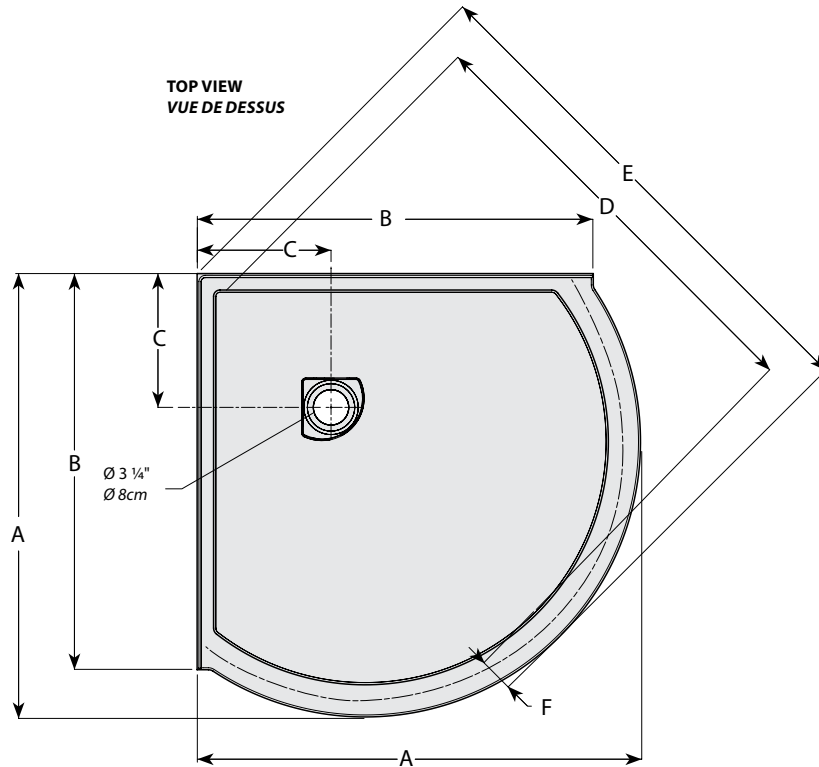

Low profile corner concealed drain model / Modèle en coin au seuil bas

Model shown / Modèle présenté : Arc (ALB36-18)

FEATURES / CARACTÉRISTIQUES :

- ◆ Sturdy construction with fibreglass reinforcement
Construction solide renforcée de fibre de verre
- ◆ Built-in tiling flanges
Brides de carrelage intégrées
- ◆ C classified certification
Certification de classe C
- ◆ 10-year limited warranty
Garantie limitée de 10 ans
- ◆ Easy to install (see Instruction Manual)
Facile à installer (Voir le manuel d'instruction)

Adjustable legs to ease leveling. Pattes ajustables pour nivellement facile

Concealed drain Couvre-drain

INSTALLATION DETAIL DÉTAIL D'INSTALLATION

Model / Modèle	A	B	C	D	E	F	G	H
ALB32	37 7/8" 96cm	32" 81cm	12" 30cm	39 1/4" 100cm	44 1/2" 113cm	3" 8cm	3" 8cm	2" 5cm
ALB36	40 1/4" 102cm	36" 91cm	12" 30cm	41 1/4" 105cm	46 1/2" 118cm	3" 8cm	3" 8cm	2" 5cm
ALB40	42 7/8" 109cm	39 3/8" 100cm	12" 30cm	44" 112cm	49" 124cm	3" 8cm	3" 8cm	2" 5cm