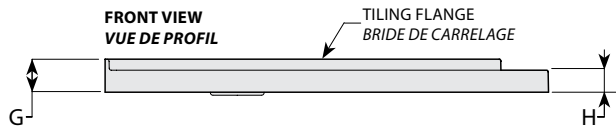

Low profile corner concealed drain model / Modèle en coin au seuil bas

Model shown / Modèle présenté : Arc (ALB36-18)

FEATURES / CARACTÉRISTIQUES :

- ◆ Sturdy construction with fibreglass reinforcement
Construction solide renforcée de fibre de verre
- ◆ Built-in tiling flanges
Brides de carrelage intégrées
- ◆ C classified certification
Certification de classe C
- ◆ 10-year limited warranty
Garantie limitée de 10 ans
- ◆ Easy to install (see Instruction Manual)
Facile à installer (Voir le manuel d'instruction)

Adjustable legs to ease leveling. Pattes ajustables pour nivellement facile

Concealed drain Couvre-drain

INSTALLATION DETAIL DÉTAIL D'INSTALLATION

Model / Modèle	A	B	C	D	E	F	G	H
ALB32	37 7/8" 96cm	32" 81cm	12" 30cm	39 1/4" 100cm	44 1/2" 113cm	3" 8cm	3" 8cm	2" 5cm
ALB36	40 1/4" 102cm	36" 91cm	12" 30cm	41 1/4" 105cm	46 1/2" 118cm	3" 8cm	3" 8cm	2" 5cm
ALB40	42 7/8" 109cm	39 3/8" 100cm	12" 30cm	44" 112cm	49" 124cm	3" 8cm	3" 8cm	2" 5cm