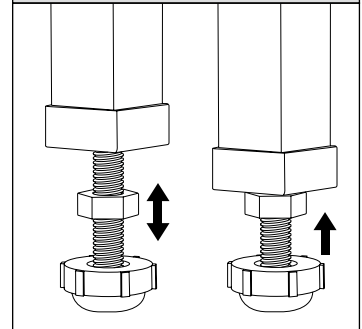

Low profile corner concealed drain model / Modèle en coin au seuil bas

Model shown / Modèle présenté : Arc (ALB36-18)

FEATURES / CARACTÉRISTIQUES :

- ◆ Sturdy construction with fibreglass reinforcement
Construction solide renforcée de fibre de verre
- ◆ Built-in tiling flanges
Brides de carrelage intégrées
- ◆ C classified certification
Certification de classe C
- ◆ 10-year limited warranty
Garantie limitée de 10 ans
- ◆ Easy to install (see Instruction Manual)
Facile à installer (Voir le manuel d'instruction)

Adjustable legs to ease leveling. Pattes ajustables pour nivellement facile

Concealed drain Couvre-drain

INSTALLATION DETAIL DÉTAIL D'INSTALLATION

Model / Modèle	A	B	C	D	E	F	G	H
ALB32	37 7/8" 96cm	32" 81cm	12" 30cm	39 1/4" 100cm	44 1/2" 113cm	3" 8cm	3" 8cm	2" 5cm
ALB36	40 1/4" 102cm	36" 91cm	12" 30cm	41 1/4" 105cm	46 1/2" 118cm	3" 8cm	3" 8cm	2" 5cm
ALB40	42 7/8" 109cm	39 3/8" 100cm	12" 30cm	44" 112cm	49" 124cm	3" 8cm	3" 8cm	2" 5cm