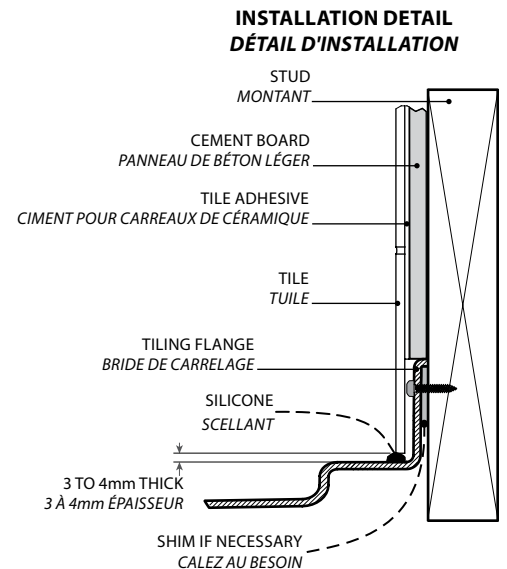

Project / Projet : Contact : Date : Tel / Tél :	Products and specifications are subject to change without notice. Please contact our sales office for any further enquiry. <i>Les produits et les caractéristiques peuvent être modifiés sans préavis. Pour toute demande de renseignements, veuillez communiquer avec notre service à la clientèle.</i>	Base Color / Couleur de la base 18 : White / Blanc

Model Modèle	A	B	C	D	E	F	G	H
ADT4836-L2	36" 91cm	48" 122cm	18" 46cm	24" 61cm	33 1/4" 84cm	45 1/4" 115cm	3" 8cm	4" 10cm
ADT5436-L2	36" 91cm	54" 137cm	18" 46cm	27" 69cm	33 1/4" 84cm	51 1/4" 130cm	3" 8cm	4" 10cm
ADT6036-L2	36" 91cm	60" 152cm	18" 46cm	30" 76cm	33 1/4" 84cm	57 1/4" 145cm	3" 8cm	4" 10cm