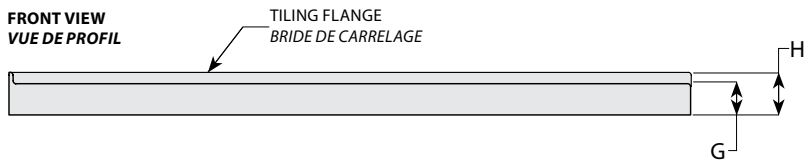

Project / Projet : Contact : Date : Tel / Tél :	Products and specifications are subject to change without notice. Please contact our sales office for any further enquiry. <i>Les produits et les caractéristiques peuvent être modifiés sans préavis. Pour toute demande de renseignements, veuillez communiquer avec notre service à la clientèle.</i>	Base Color / Couleur de la base 18 : White / Blanc

Model Modèle	A	B	C	D	E	F	G	H
ADT4836-L2	36" 91cm	48" 122cm	18" 46cm	24" 61cm	33 1/4" 84cm	45 1/4" 115cm	3" 8cm	4" 10cm
ADT5436-L2	36" 91cm	54" 137cm	18" 46cm	27" 69cm	33 1/4" 84cm	51 1/4" 130cm	3" 8cm	4" 10cm
ADT6036-L2	36" 91cm	60" 152cm	18" 46cm	30" 76cm	33 1/4" 84cm	57 1/4" 145cm	3" 8cm	4" 10cm