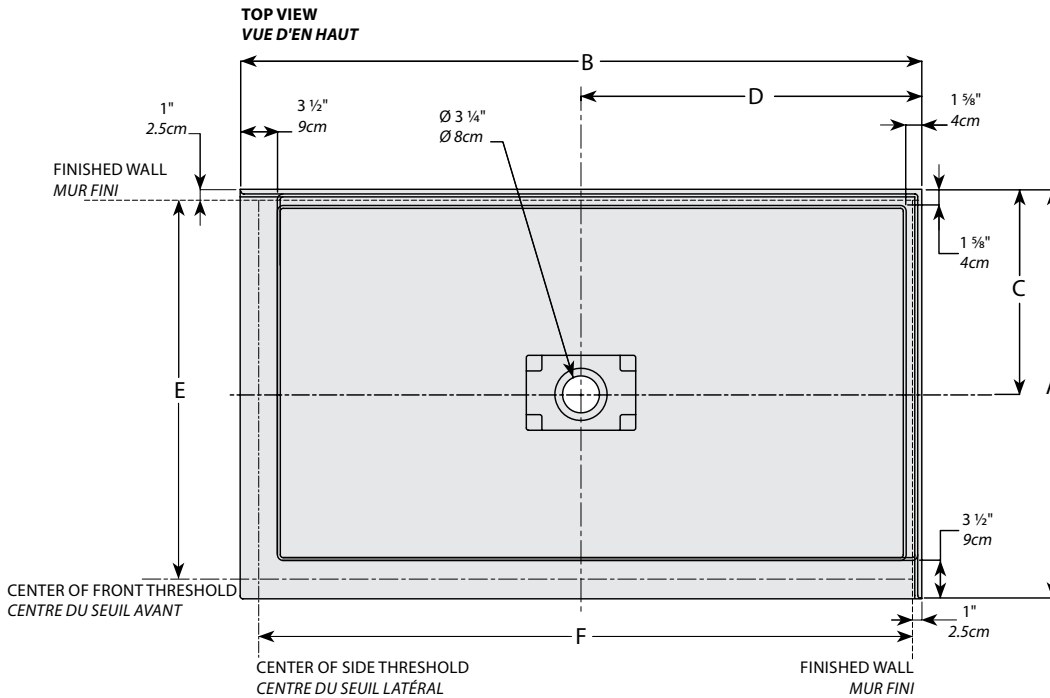

Center drain models with 2 integrated tile flanges / Modèle avec drain au centre, 2 brides de carrelage intégrées

Model shown / Modèle présenté : 2 Sided / Deux côtés (ADT6036-18-L2)

#### FEATURES / CARACTÉRISTIQUES :

- ◆ Sturdy construction with fibreglass reinforcement  
*Construction solide renforcée de fibre de verre*
- ◆ 2 integrated tile flanges for inline installation  
*2 brides de carrelage intégrées pour installation en alcôve*
- ◆ Built in tiling flanges of 1 1/2" to improve the water thightness  
*Construite avec des brides de carrelage de 1 1/2" afin d'améliorer l'étanchéité*
- ◆ Low and narrow side thresholds keep the water from travelling to the front threshold  
*Les seuils latéraux sont bas et étroits afin d'empêcher l'eau de se rendre sur le seuil avant*
- ◆ IAPMO C-classified certification  
*Certification IAPMO de classe C*
- ◆ 10-year limited warranty  
*Garantie limitée de 10 ans*
- ◆ Easy to install (see Instruction Manual)  
*Facile à installer (Voir le manuel d'instruction)*

Model Modèle	A	B	C	D	E	F	G	H
ADT4836-L2	36" 91cm	48" 122cm	18" 46cm	24" 61cm	33 1/4" 84cm	45 1/4" 115cm	3" 8cm	4" 10cm
ADT5436-L2	36" 91cm	54" 137cm	18" 46cm	27" 69cm	33 1/4" 84cm	51 1/4" 130cm	3" 8cm	4" 10cm
ADT6036-L2	36" 91cm	60" 152cm	18" 46cm	30" 76cm	33 1/4" 84cm	57 1/4" 145cm	3" 8cm	4" 10cm

**R**  
 RIGHT-SIDE CONFIGURATION  
 DRAIN CÔTÉ DROIT

Model Modèle	A	B	C	D	E	F	G	H
<b>ADT4836-R2</b>	36" 91cm	48" 122cm	18" 46cm	24" 61cm	33 1/4" 84cm	45 1/4" 115cm	3" 8cm	4" 10cm
<b>ADT5436-R2</b>	36" 91cm	54" 137cm	18" 46cm	27" 69cm	33 1/4" 84cm	51 1/4" 130cm	3" 8cm	4" 10cm
<b>ADT6036-R2</b>	36" 91cm	60" 152cm	18" 46cm	30" 76cm	33 1/4" 84cm	57 1/4" 145cm	3" 8cm	4" 10cm