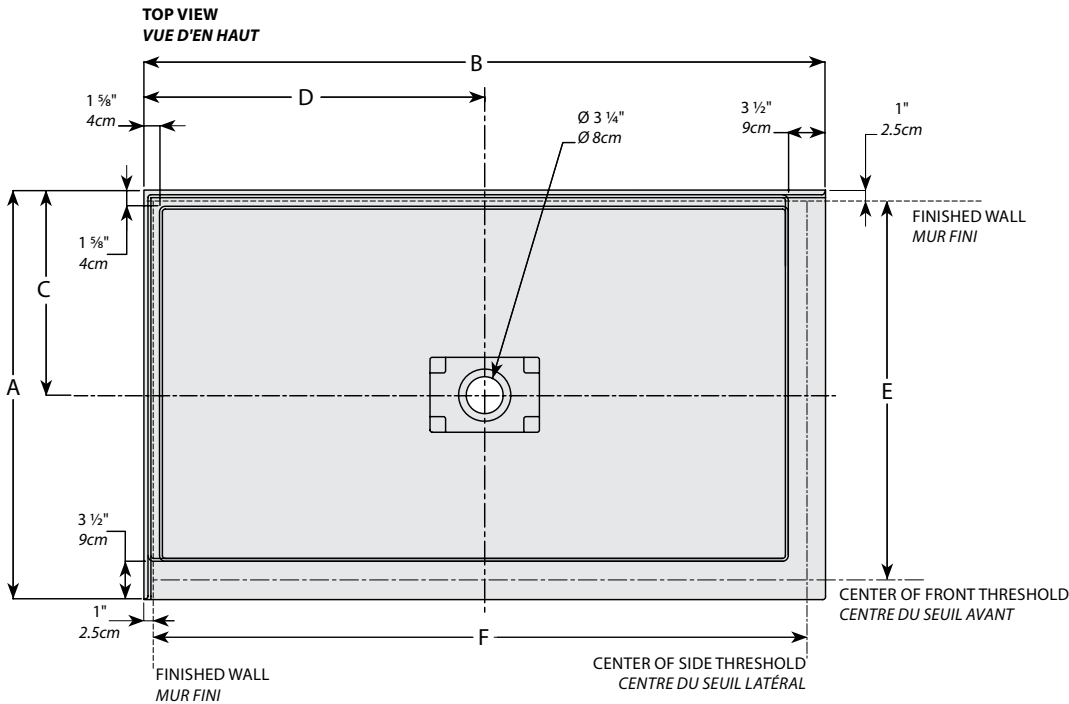

Center drain models with 2 integrated tile flanges / Modèle avec drain au centre, 2 brides de carrelage intégrées

Model shown / Modèle présenté : 2 Sided / Deux côtés (ADT6036-18-L2)

#### FEATURES / CARACTÉRISTIQUES :

- ◆ Sturdy construction with fibreglass reinforcement  
*Construction solide renforcée de fibre de verre*
- ◆ 2 integrated tile flanges for inline installation  
*2 brides de carrelage intégrées pour installation en alcôve*
- ◆ Built in tiling flanges of 1 1/2" to improve the water thightness  
*Construite avec des brides de carrelage de 1 1/2" afin d'améliorer l'étanchéité*
- ◆ Low and narrow side thresholds keep the water from travelling to the front threshold  
*Les seuils latéraux sont bas et étroits afin d'empêcher l'eau de se rendre sur le seuil avant*
- ◆ IAPMO C-classified certification  
*Certification IAPMO de classe C*
- ◆ 10-year limited warranty  
*Garantie limitée de 10 ans*
- ◆ Easy to install (see Instruction Manual)  
*Facile à installer (Voir le manuel d'instruction)*

Model Modèle	A	B	C	D	E	F	G	H
ADT4836-L2	36" 91cm	48" 122cm	18" 46cm	24" 61cm	33 1/4" 84cm	45 1/4" 115cm	3" 8cm	4" 10cm
ADT5436-L2	36" 91cm	54" 137cm	18" 46cm	27" 69cm	33 1/4" 84cm	51 1/4" 130cm	3" 8cm	4" 10cm
ADT6036-L2	36" 91cm	60" 152cm	18" 46cm	30" 76cm	33 1/4" 84cm	57 1/4" 145cm	3" 8cm	4" 10cm

**R**  
 RIGHT-SIDE CONFIGURATION  
 DRAIN CÔTÉ DROIT

Model Modèle	A	B	C	D	E	F	G	H
<b>ADT4836-R2</b>	36" 91cm	48" 122cm	18" 46cm	24" 61cm	33 1/4" 84cm	45 1/4" 115cm	3" 8cm	4" 10cm
<b>ADT5436-R2</b>	36" 91cm	54" 137cm	18" 46cm	27" 69cm	33 1/4" 84cm	51 1/4" 130cm	3" 8cm	4" 10cm
<b>ADT6036-R2</b>	36" 91cm	60" 152cm	18" 46cm	30" 76cm	33 1/4" 84cm	57 1/4" 145cm	3" 8cm	4" 10cm