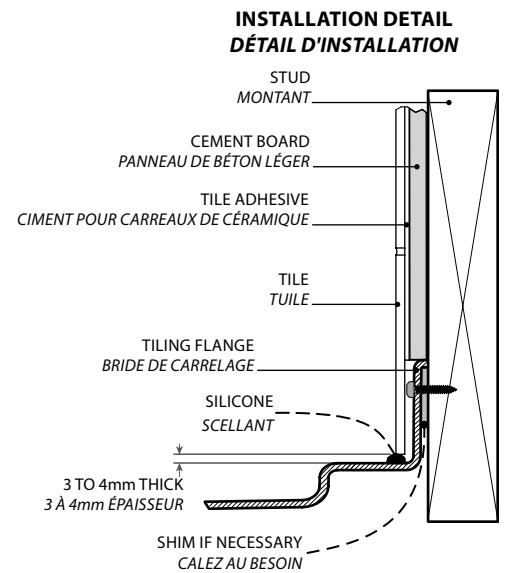

#### FEATURES / CARACTÉRISTIQUES :

- ◆ Sturdy construction with fibreglass reinforcement  
*Construction solide renforcée de fibre de verre*
- ◆ 2 integrated tile flanges for inline installation  
*2 brides de carrelage intégrées pour installation en alcôve*
- ◆ Built in tiling flanges of 1 1/2" to improve the water thightness  
*Construite avec des brides de carrelage de 1 1/2" afin d'améliorer l'étanchéité*
- ◆ Low and narrow side thresholds keep the water from travelling to the front threshold  
*Les seuils latéraux sont bas et étroits afin d'empêcher l'eau de se rendre sur le seuil avant*
- ◆ IAPMO C-classified certification  
*Certification IAPMO de classe C*
- ◆ 10-year limited warranty  
*Garantie limitée de 10 ans*
- ◆ Easy to install (see Instruction Manual)  
*Facile à installer (Voir le manuel d'instruction)*

Model Modèle	A	B	C	D	E	F	G	H
ADT4836-L2	36" 91cm	48" 122cm	18" 46cm	24" 61cm	33 1/4" 84cm	45 1/4" 115cm	3" 8cm	4" 10cm
ADT5436-L2	36" 91cm	54" 137cm	18" 46cm	27" 69cm	33 1/4" 84cm	51 1/4" 130cm	3" 8cm	4" 10cm
ADT6036-L2	36" 91cm	60" 152cm	18" 46cm	30" 76cm	33 1/4" 84cm	57 1/4" 145cm	3" 8cm	4" 10cm

**R**  
 RIGHT-SIDE CONFIGURATION  
 DRAIN CÔTÉ DROIT

Model Modèle	A	B	C	D	E	F	G	H
<b>ADT4836-R2</b>	36" 91cm	48" 122cm	18" 46cm	24" 61cm	33 1/4" 84cm	45 1/4" 115cm	3" 8cm	4" 10cm
<b>ADT5436-R2</b>	36" 91cm	54" 137cm	18" 46cm	27" 69cm	33 1/4" 84cm	51 1/4" 130cm	3" 8cm	4" 10cm
<b>ADT6036-R2</b>	36" 91cm	60" 152cm	18" 46cm	30" 76cm	33 1/4" 84cm	57 1/4" 145cm	3" 8cm	4" 10cm