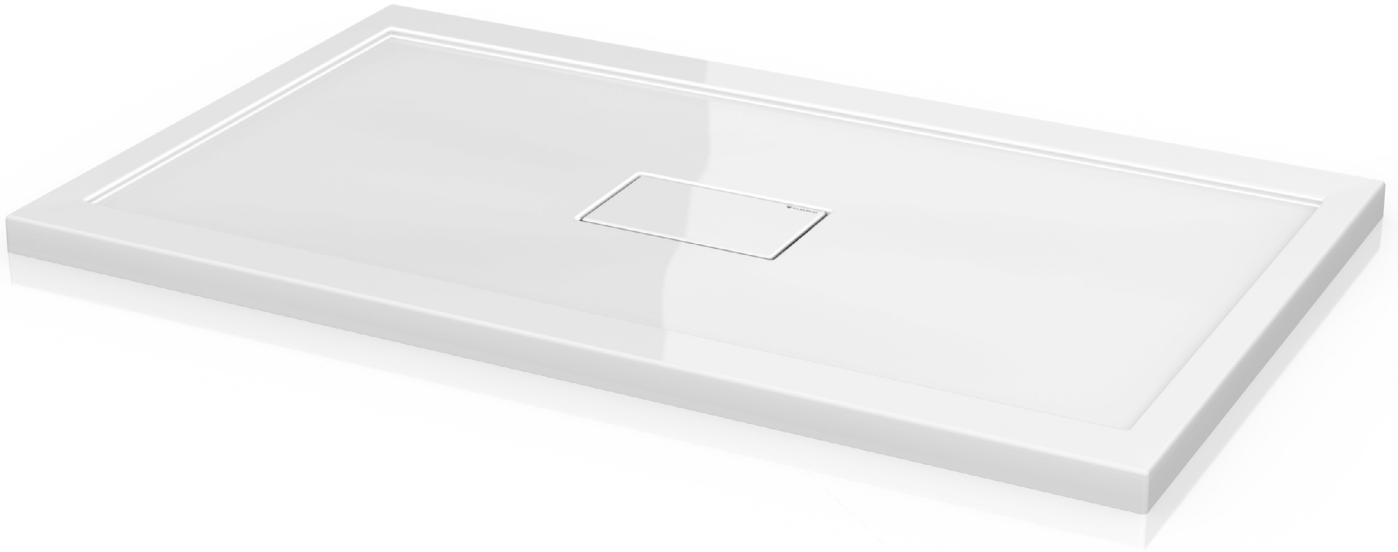

**Quad centre drain / Centre quad drain** | Acrylic base / Base en acrylique

Rectangular acrylic shower base - concealed drain low profile model  
*Base de douche rectangulaire acrylique - modèle avec profil bas et drain caché*

Model shown / Modèle présenté : Quad centre drain cover / Centre quad drain (ADF3660)

**FEATURES / CARACTÉRISTIQUES :**

- ◆ Sturdy construction with fibreglass reinforcement  
*Construction solide renforcée de fibre de verre*
- ◆ Aluminum tiling flanges provided  
*Brides de carrelage en aluminium fournies*
- ◆ cUPC classified certification  
*Certification cUPC*
- ◆ 10-year limited warranty  
*Garantie limitée de 10 ans*
- ◆ Manufactured with Lucite® acrylic  
*Fabriqué en acrylique Lucite®*
- ◆ Easy to install (see Instruction Manual)  
*Facile à installer (Voir le manuel d'instruction)*