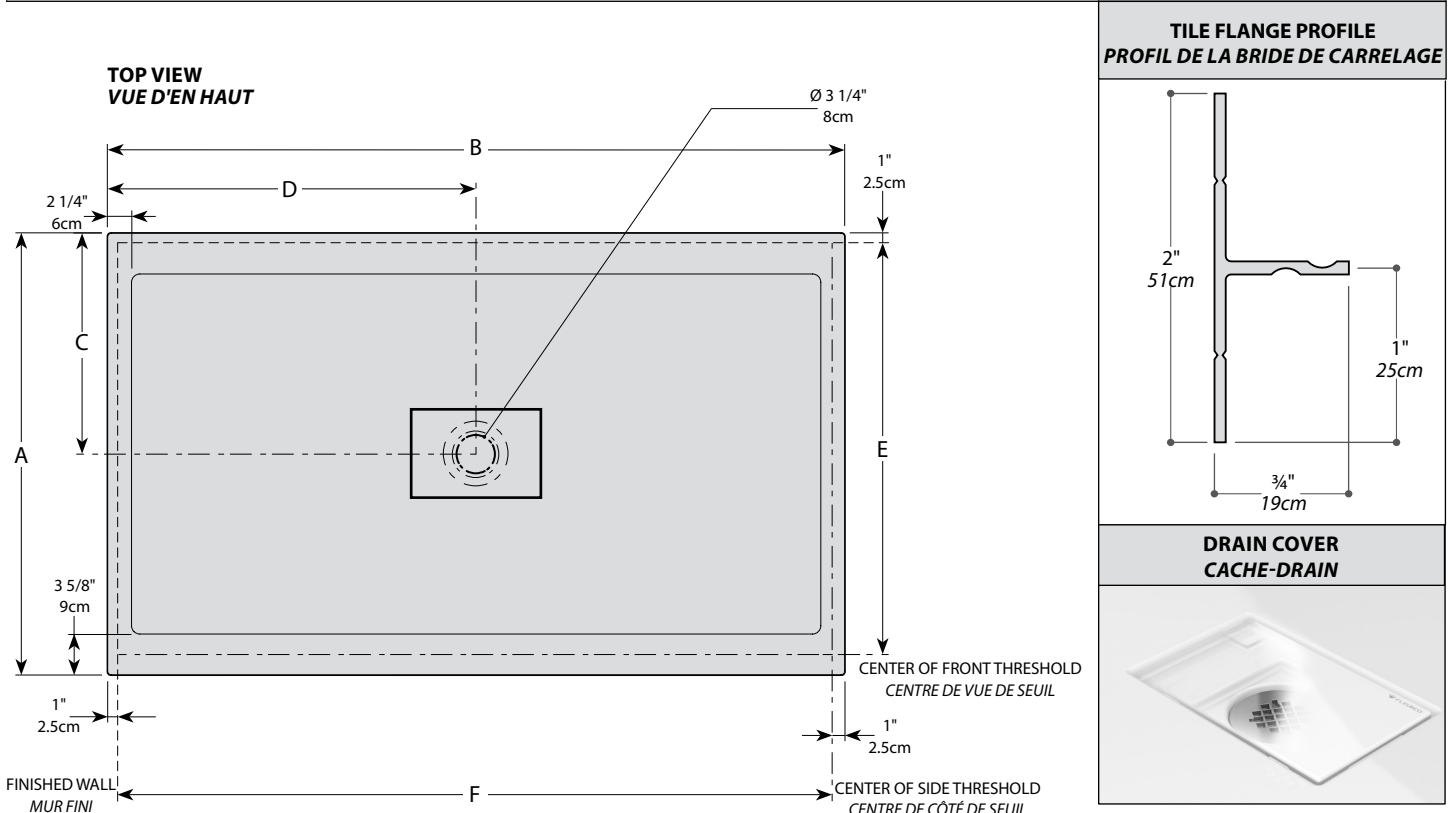

**Quad centre drain / Centre quad drain** | Acrylic base / Base en acrylique

Rectangular acrylic shower base - concealed drain low profile model  
*Base de douche rectangulaire acrylique - modèle avec profil bas et drain caché*

Model shown / Modèle présenté : Quad centre drain cover / Centre quad drain (ADF3660)

**FEATURES / CARACTÉRISTIQUES :**

- ◆ Sturdy construction with fibreglass reinforcement  
*Construction solide renforcée de fibre de verre*
- ◆ Aluminum tiling flanges provided  
*Brides de carrelage en aluminium fournies*
- ◆ cUPC classified certification  
*Certification cUPC*
- ◆ 10-year limited warranty  
*Garantie limitée de 10 ans*
- ◆ Manufactured with Lucite® acrylic  
*Fabriqué en acrylique Lucite®*
- ◆ Easy to install (see Instruction Manual)  
*Facile à installer (Voir le manuel d'instruction)*

Model / Modèle	A	B	C	D	E	F	G
<b>ADF3648</b>	36" 91cm	48" 122cm	18" 46cm	24" 61cm	33 1/4" 84cm	46" 117cm	2" 5cm
<b>ADF3660</b>	36" 91cm	60" 152cm	18" 46cm	30" 76cm	33 1/4" 84cm	58" 147cm	2" 5cm

\*Tolerance on dimensions: ± 1/4" 6mm / Tolérance sur les dimensions : ± 1/4" 6mm