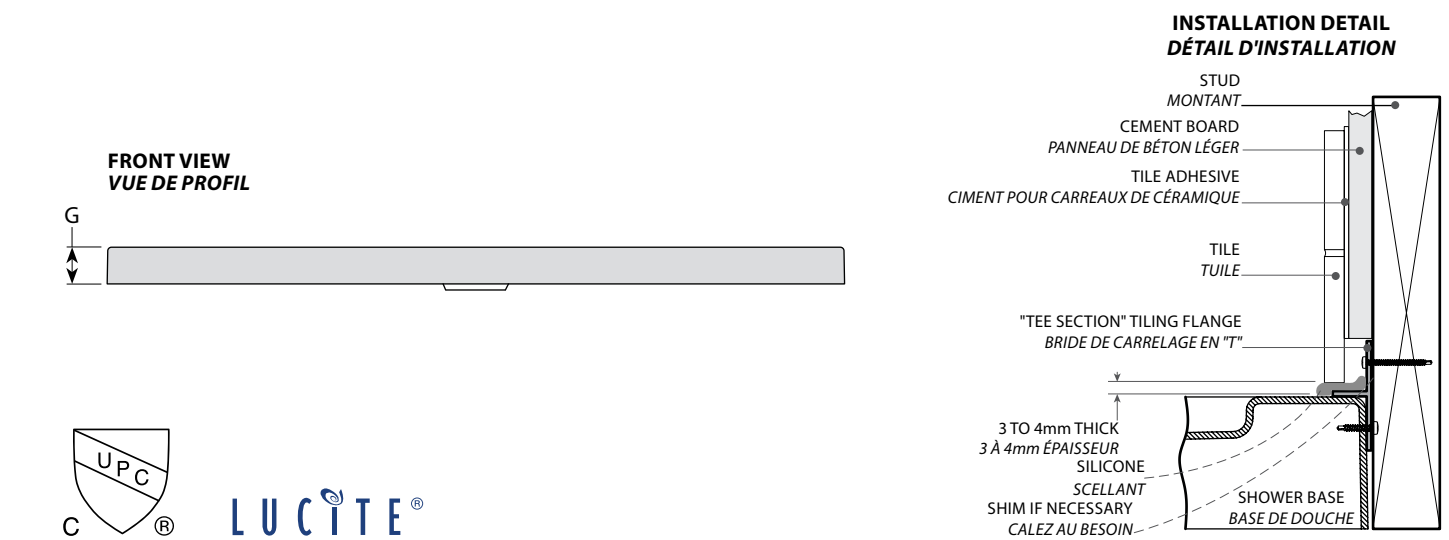

**Quad centre drain / Centre quad drain** | Acrylic base / Base en acrylique

Rectangular acrylic shower base - concealed drain low profile model  
*Base de douche rectangulaire acrylique - modèle avec profil bas et drain caché*

Model shown / Modèle présenté : Quad centre drain cover / Centre quad drain (ADF3660)

**FEATURES / CARACTÉRISTIQUES :**

- ◆ Sturdy construction with fibreglass reinforcement  
*Construction solide renforcée de fibre de verre*
- ◆ Aluminum tiling flanges provided  
*Brides de carrelage en aluminium fournies*
- ◆ cUPC classified certification  
*Certification cUPC*
- ◆ 10-year limited warranty  
*Garantie limitée de 10 ans*
- ◆ Manufactured with Lucite® acrylic  
*Fabriqué en acrylique Lucite®*
- ◆ Easy to install (see Instruction Manual)  
*Facile à installer (Voir le manuel d'instruction)*

Model / Modèle	A	B	C	D	E	F	G
<b>ADF3648</b>	36" 91cm	48" 122cm	18" 46cm	24" 61cm	33 1/4" 84cm	46" 117cm	2" 5cm
<b>ADF3660</b>	36" 91cm	60" 152cm	18" 46cm	30" 76cm	33 1/4" 84cm	58" 147cm	2" 5cm

\*Tolerance on dimensions: ± 1/4" 6mm / Tolérance sur les dimensions : ± 1/4" 6mm