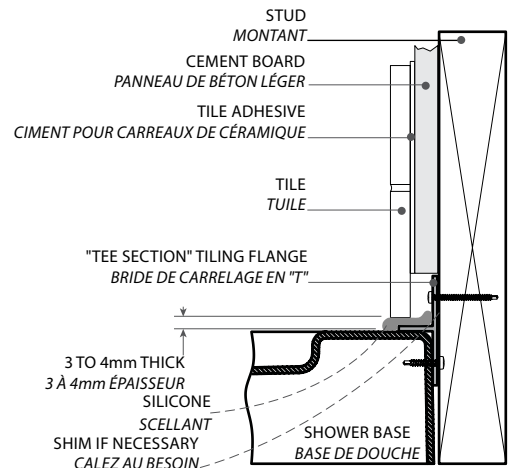

Center drain models / Modèles avec drain centré

Model shown / Modèle présenté : Bowfront / Courbé (ABV3248-18)

FEATURES / CARACTÉRISTIQUES :

- ◆ Sturdy construction with fiberglass reinforcement
Construction solide renforcée de fibre de verre
- ◆ Aluminum tiling flanges provided
Brides de carrelage en aluminium fournies
- ◆ Manufactured with Lucite® acrylic
Fabriqué en acrylique Lucite®
- ◆ C classified certification
Certification de classe C
- ◆ 10-year limited warranty
Garantie limitée de 10 ans
- ◆ Easy to install (see Instruction Manual)
Facile à installer (Voir le manuel d'instruction)

TILE FLANGE PROFILE / PROFIL DE LA BRIDE DE CARRELAGE

INSTALLATION DETAIL / DÉTAIL D'INSTALLATION

Model / Modèle	A	B	C	D	E	F	G
ABV3248	36" 91cm	32 5/16" 82cm	18" 46cm	23 7/8" 61cm	47 3/4" 121cm	45 11/16" 116cm	2 3/4" 7cm