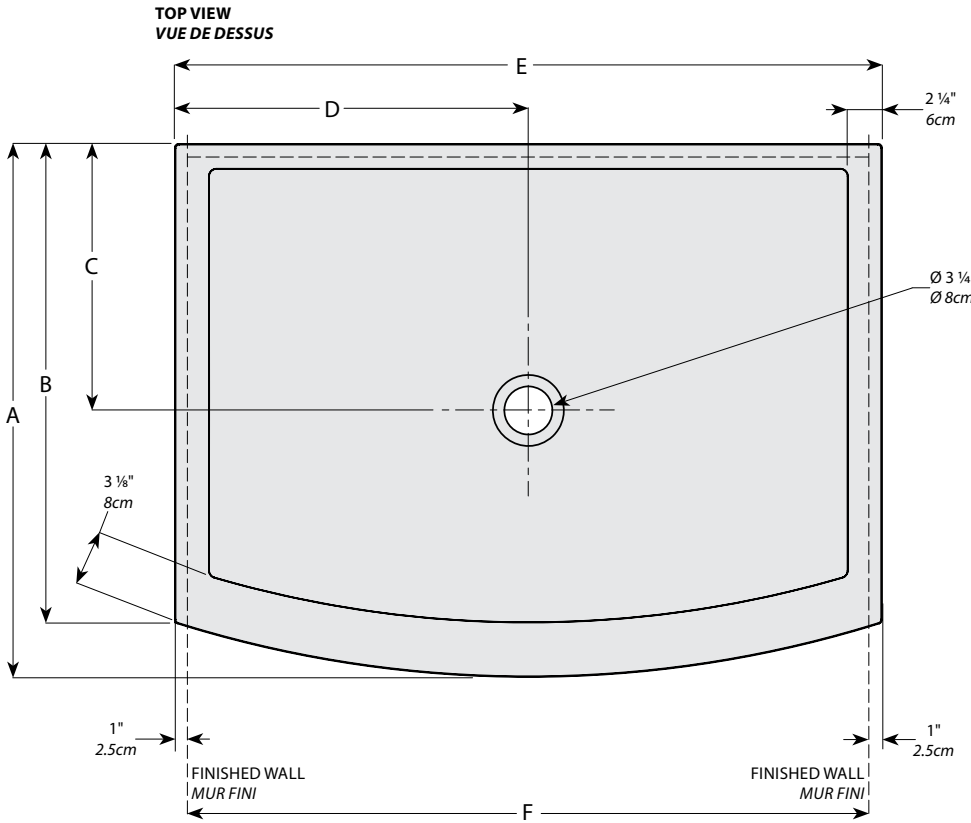

Center drain models / Modèles avec drain centré

Model shown / Modèle présenté : Bowfront / Courbé (ABV3248-18)

FEATURES / CARACTÉRISTIQUES :

- ◆ Sturdy construction with fiberglass reinforcement
Construction solide renforcée de fibre de verre
- ◆ Aluminum tiling flanges provided
Brides de carrelage en aluminium fournies
- ◆ Manufactured with Lucite® acrylic
Fabriqué en acrylique Lucite®
- ◆ C classified certification
Certification de classe C
- ◆ 10-year limited warranty
Garantie limitée de 10 ans
- ◆ Easy to install (see Instruction Manual)
Facile à installer (Voir le manuel d'instruction)

TILE FLANGE PROFILE / PROFIL DE LA BRIDE DE CARRELAGE

INSTALLATION DETAIL / DÉTAIL D'INSTALLATION

Model / Modèle	A	B	C	D	E	F	G
ABV3248	36" 91cm	32 5/16" 82cm	18" 46cm	23 7/8" 61cm	47 3/4" 121cm	45 11/16" 116cm	2 3/4" 7cm