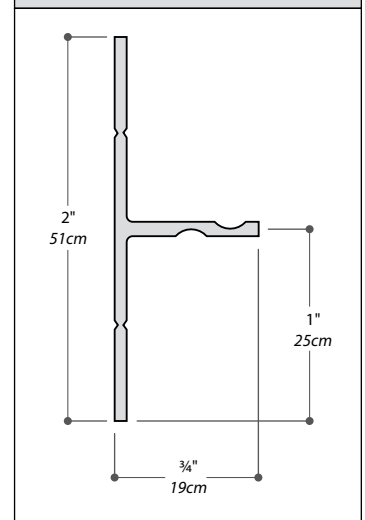

Center drain models / Modèles avec drain centré

Model shown / Modèle présenté : Bowfront / Courbé (ABV3248-18)

FEATURES / CARACTÉRISTIQUES :

- ◆ Sturdy construction with fiberglass reinforcement
Construction solide renforcée de fibre de verre
- ◆ Aluminum tiling flanges provided
Brides de carrelage en aluminium fournies
- ◆ Manufactured with Lucite® acrylic
Fabriqué en acrylique Lucite®
- ◆ C classified certification
Certification de classe C
- ◆ 10-year limited warranty
Garantie limitée de 10 ans
- ◆ Easy to install (see Instruction Manual)
Facile à installer (Voir le manuel d'instruction)

TILE FLANGE PROFILE / PROFIL DE LA BRIDE DE CARRELAGE

INSTALLATION DETAIL / DÉTAIL D'INSTALLATION

Model / Modèle	A	B	C	D	E	F	G
ABV3248	36" 91cm	32 5/16" 82cm	18" 46cm	23 7/8" 61cm	47 3/4" 121cm	45 11/16" 116cm	2 3/4" 7cm