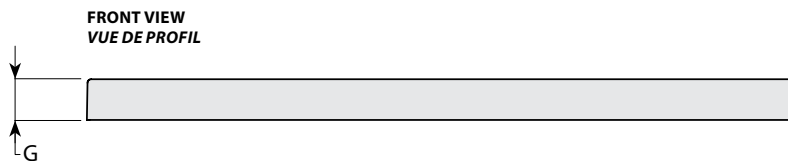

TILE FLANGE PROFILE / PROFIL DE LA BRIDE DE CARRELAGE