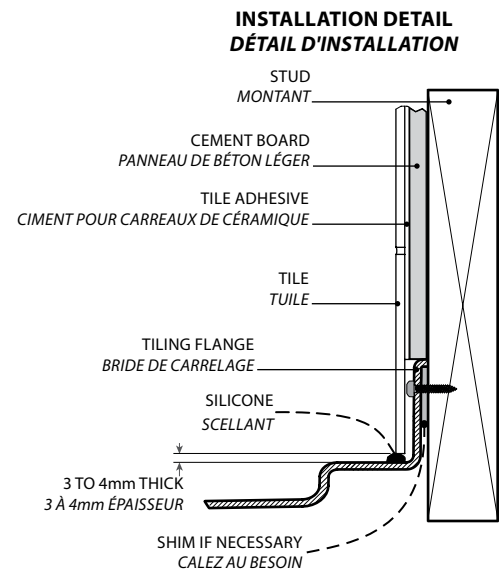

**2 Sided / Deux côtés** | Acrylic base / Base en acrylique

Center drain models with 2 integrated tile flanges / Modèle avec drain au centre, 2 brides de carrelage intégrées

Model shown / Modèle présenté : 2 Sided / Deux côtés (ABT4836-18-L2)

**FEATURES / CARACTÉRISTIQUES :**

- ◆ Sturdy construction with fibreglass reinforcement  
*Construction solide renforcée de fibre de verre*
- ◆ 2 integrated tile flanges  
*2 brides de carrelage intégrées*
- ◆ Low and narrow side thresholds keep the water from travelling to the front threshold  
*Les seuils latéraux sont bas et étroits afin d'empêcher l'eau de se rendre sur le seuil avant*
- ◆ Right or left configurations  
*Configurations à gauche ou à droite*
- ◆ CUPC classified certification  
*Certification CUPC*
- ◆ 10-year limited warranty  
*Garantie limitée de 10 ans*
- ◆ Easy to install (see Instruction Manual)  
*Facile à installer (Voir le manuel d'instruction)*

Model / Modèle	A	B	C	D	E	F	G	H
<b>ABT4836-L2</b>	36" 91cm	48" 122cm	18" 46cm	24" 61cm	33 1/4" 84cm	45 1/4" 115cm	2 3/4" 7cm	3 3/4" 10cm
<b>ABT6036-L2</b>	36" 91cm	60" 152cm	18" 46cm	30" 76cm	33 1/4" 84cm	57 1/4" 145cm	2 3/4" 7cm	3 3/4" 10cm

Model Modèle	A	B	C	D	E	F	G	H
<b>ABT4836-R2</b>	36" 91cm	48" 122cm	18" 46cm	24" 61cm	33 1/4" 84cm	45 1/4" 115cm	2 3/4" 7cm	3 3/4" 10cm
<b>ABT6036-R2</b>	36" 91cm	60" 152cm	18" 46cm	30" 76cm	33 1/4" 84cm	57 1/4" 145cm	2 3/4" 7cm	3 3/4" 10cm