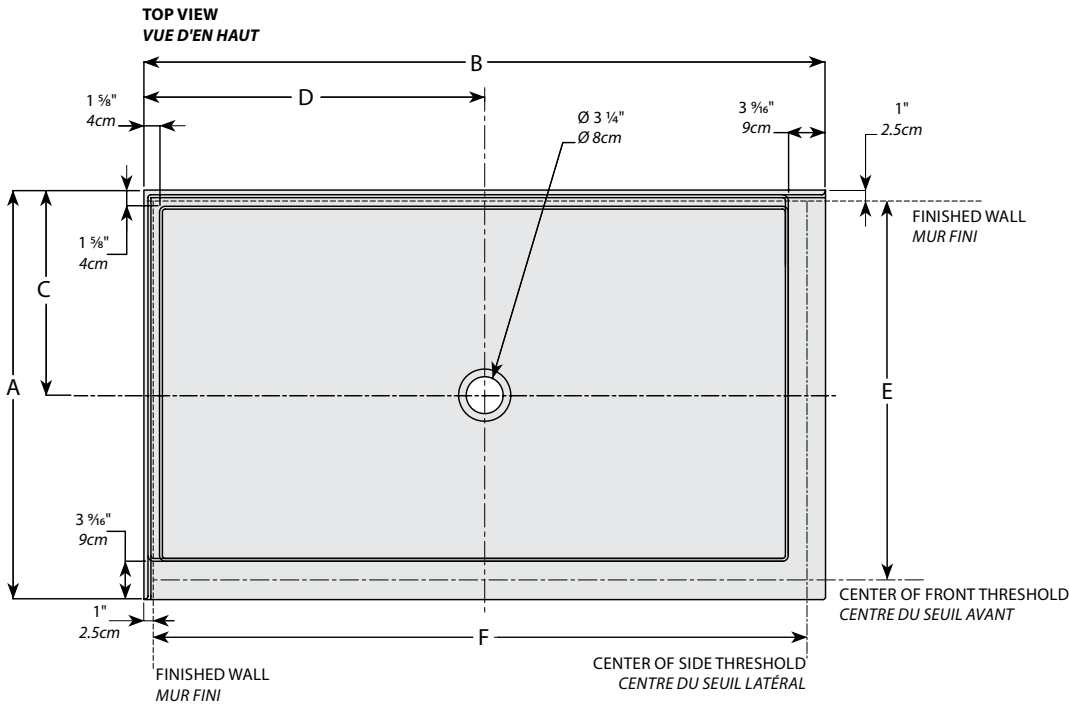

**2 Sided / Deux côtés** | Acrylic base / Base en acrylique

Center drain models with 2 integrated tile flanges / Modèle avec drain au centre, 2 brides de carrelage intégrées

Model shown / Modèle présenté : 2 Sided / Deux côtés (ABT4836-18-L2)

**FEATURES / CARACTÉRISTIQUES :**

- ◆ Sturdy construction with fibreglass reinforcement  
*Construction solide renforcée de fibre de verre*
- ◆ 2 integrated tile flanges  
*2 brides de carrelage intégrées*
- ◆ Low and narrow side thresholds keep the water from travelling to the front threshold  
*Les seuils latéraux sont bas et étroits afin d'empêcher l'eau de se rendre sur le seuil avant*
- ◆ Right or left configurations  
*Configurations à gauche ou à droite*
- ◆ CUPC classified certification  
*Certification CUPC*
- ◆ 10-year limited warranty  
*Garantie limitée de 10 ans*
- ◆ Easy to install (see Instruction Manual)  
*Facile à installer (Voir le manuel d'instruction)*

Model / Modèle	A	B	C	D	E	F	G	H
<b>ABT4836-L2</b>	36" 91cm	48" 122cm	18" 46cm	24" 61cm	33 1/4" 84cm	45 1/4" 115cm	2 3/4" 7cm	3 3/4" 10cm
<b>ABT6036-L2</b>	36" 91cm	60" 152cm	18" 46cm	30" 76cm	33 1/4" 84cm	57 1/4" 145cm	2 3/4" 7cm	3 3/4" 10cm

Model Modèle	A	B	C	D	E	F	G	H
<b>ABT4836-R2</b>	36" 91cm	48" 122cm	18" 46cm	24" 61cm	33 1/4" 84cm	45 1/4" 115cm	2 3/4" 7cm	3 3/4" 10cm
<b>ABT6036-R2</b>	36" 91cm	60" 152cm	18" 46cm	30" 76cm	33 1/4" 84cm	57 1/4" 145cm	2 3/4" 7cm	3 3/4" 10cm