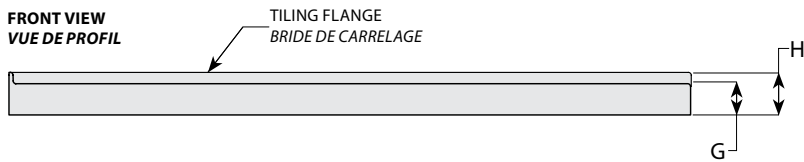

Project / Projet : Contact : Date : Tel / Tél :	Products and specifications are subject to change without notice. Please contact our sales office for any further enquiry. <i>Les produits et les caractéristiques peuvent être modifiés sans préavis. Pour toute demande de renseignements, veuillez communiquer avec notre service à la clientèle.</i>	Base Color / Couleur de la base 18 : White / Blanc

Model / Modèle	A	B	C	D	E	F	G	H
ABT4836-L2	36" 91cm	48" 122cm	18" 46cm	24" 61cm	33 1/4" 84cm	45 1/4" 115cm	2 3/4" 7cm	3 3/4" 10cm
ABT6036-L2	36" 91cm	60" 152cm	18" 46cm	30" 76cm	33 1/4" 84cm	57 1/4" 145cm	2 3/4" 7cm	3 3/4" 10cm