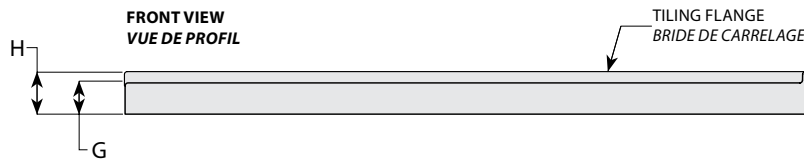

Project / Projet : Contact : Date : Tel / Tél :	Products and specifications are subject to change without notice Please contact our sale office for any further enquiry. <i>Les produits et les caractéristiques peuvent être modifiés sans préavis. Pour toute demande de renseignements, veuillez communiquer avec notre service à la clientèle.</i>	Base Color / Couleur de la base 18 : White / Blanc

Model Modèle	A	B	C	D	E	F	G	H
ABT4836-R2	36" 91cm	48" 122cm	18" 46cm	24" 61cm	33 1/4" 84cm	45 1/4" 115cm	2 3/4" 7cm	3 3/4" 10cm
ABT6036-R2	36" 91cm	60" 152cm	18" 46cm	30" 76cm	33 1/4" 84cm	57 1/4" 145cm	2 3/4" 7cm	3 3/4" 10cm