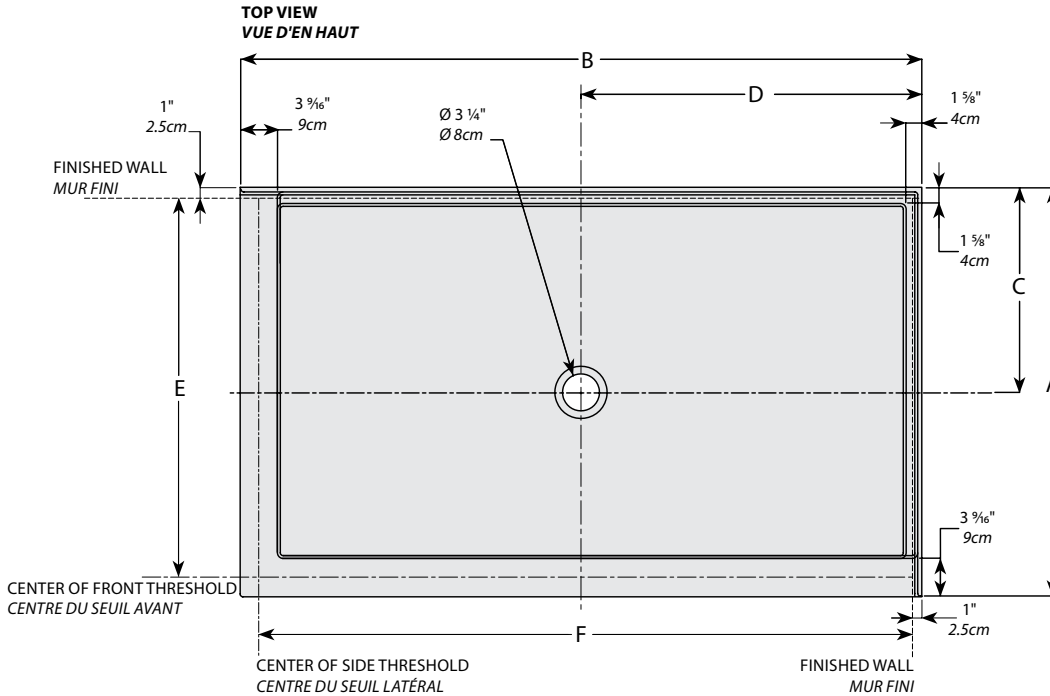

**2 Sided / Deux côtés** | Acrylic base / Base en acrylique

Center drain models with 2 integrated tile flanges / Modèle avec drain au centre, 2 brides de carrelage intégrées

Model shown / Modèle présenté : 2 Sided / Deux côtés (ABT4836-18-L2)

**FEATURES / CARACTÉRISTIQUES :**

- ◆ Sturdy construction with fibreglass reinforcement  
*Construction solide renforcée de fibre de verre*
- ◆ 2 integrated tile flanges  
*2 brides de carrelage intégrées*
- ◆ Low and narrow side thresholds keep the water from travelling to the front threshold  
*Les seuils latéraux sont bas et étroits afin d'empêcher l'eau de se rendre sur le seuil avant*
- ◆ Right or left configurations  
*Configurations à gauche ou à droite*
- ◆ CUPC classified certification  
*Certification CUPC*
- ◆ 10-year limited warranty  
*Garantie limitée de 10 ans*
- ◆ Easy to install (see Instruction Manual)  
*Facile à installer (Voir le manuel d'instruction)*

Model / Modèle	A	B	C	D	E	F	G	H
<b>ABT4836-L2</b>	36" 91cm	48" 122cm	18" 46cm	24" 61cm	33 1/4" 84cm	45 1/4" 115cm	2 3/4" 7cm	3 3/4" 10cm
<b>ABT6036-L2</b>	36" 91cm	60" 152cm	18" 46cm	30" 76cm	33 1/4" 84cm	57 1/4" 145cm	2 3/4" 7cm	3 3/4" 10cm

Model Modèle	A	B	C	D	E	F	G	H
<b>ABT4836-R2</b>	36" 91cm	48" 122cm	18" 46cm	24" 61cm	33 1/4" 84cm	45 1/4" 115cm	2 3/4" 7cm	3 3/4" 10cm
<b>ABT6036-R2</b>	36" 91cm	60" 152cm	18" 46cm	30" 76cm	33 1/4" 84cm	57 1/4" 145cm	2 3/4" 7cm	3 3/4" 10cm