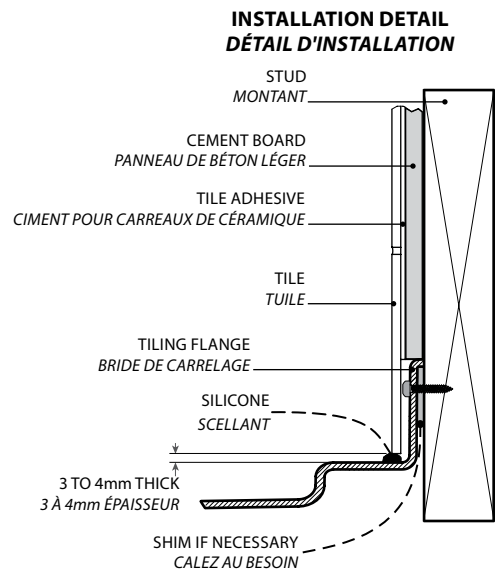

**2 Sided / Deux côtés** | Acrylic base / Base en acrylique

Center drain models with 2 integrated tile flanges / Modèle avec drain au centre, 2 brides de carrelage intégrées

Model shown / Modèle présenté : 2 Sided / Deux côtés (ABT4836-18-L2)

**FEATURES / CARACTÉRISTIQUES :**

- ◆ Sturdy construction with fibreglass reinforcement  
*Construction solide renforcée de fibre de verre*
- ◆ 2 integrated tile flanges  
*2 brides de carrelage intégrées*
- ◆ Low and narrow side thresholds keep the water from travelling to the front threshold  
*Les seuils latéraux sont bas et étroits afin d'empêcher l'eau de se rendre sur le seuil avant*
- ◆ Right or left configurations  
*Configurations à gauche ou à droite*
- ◆ CUPC classified certification  
*Certification CUPC*
- ◆ 10-year limited warranty  
*Garantie limitée de 10 ans*
- ◆ Easy to install (see Instruction Manual)  
*Facile à installer (Voir le manuel d'instruction)*

Model / Modèle	A	B	C	D	E	F	G	H
<b>ABT4836-L2</b>	36" 91cm	48" 122cm	18" 46cm	24" 61cm	33 1/4" 84cm	45 1/4" 115cm	2 3/4" 7cm	3 3/4" 10cm
<b>ABT6036-L2</b>	36" 91cm	60" 152cm	18" 46cm	30" 76cm	33 1/4" 84cm	57 1/4" 145cm	2 3/4" 7cm	3 3/4" 10cm

Model Modèle	A	B	C	D	E	F	G	H
<b>ABT4836-R2</b>	36" 91cm	48" 122cm	18" 46cm	24" 61cm	33 1/4" 84cm	45 1/4" 115cm	2 3/4" 7cm	3 3/4" 10cm
<b>ABT6036-R2</b>	36" 91cm	60" 152cm	18" 46cm	30" 76cm	33 1/4" 84cm	57 1/4" 145cm	2 3/4" 7cm	3 3/4" 10cm