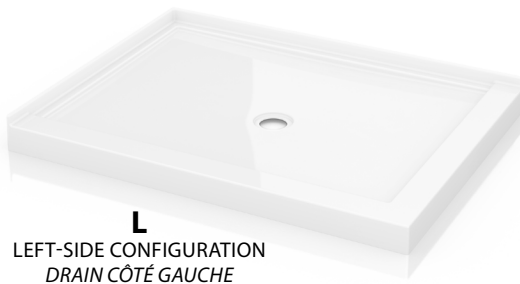

Project / Projet : Contact : Date : Tel / Tél :	Products and specifications are subject to change without notice. Please contact our sales office for any further enquiry. <i>Les produits et les caractéristiques peuvent être modifiés sans préavis. Pour toute demande de renseignements, veuillez communiquer avec notre service à la clientèle.</i>	Base Color / Couleur de la base 18 : White / Blanc

Model / Modèle	A	B	C	D	E	F	G	H
ABT4836-L2	36" 91cm	48" 122cm	18" 46cm	24" 61cm	33 1/4" 84cm	45 1/4" 115cm	2 3/4" 7cm	3 3/4" 10cm
ABT6036-L2	36" 91cm	60" 152cm	18" 46cm	30" 76cm	33 1/4" 84cm	57 1/4" 145cm	2 3/4" 7cm	3 3/4" 10cm