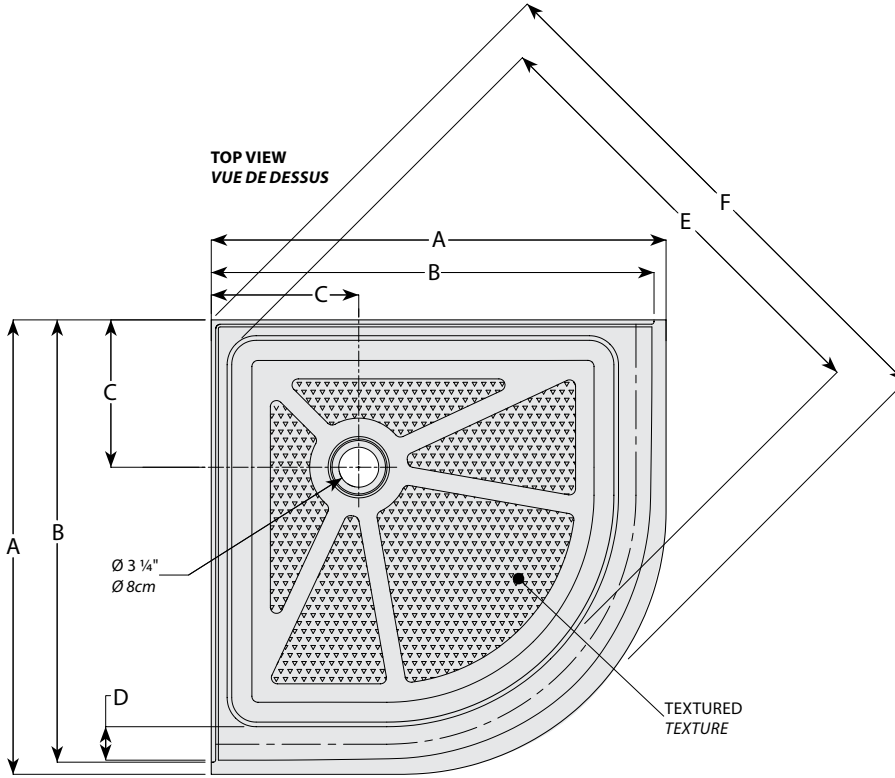

**Corner models / Modèle en coin**

Model shown / Modèle présenté : Round / Rond (ABR36)

**FEATURES / CARACTÉRISTIQUES :**

- ◆ Sturdy construction with fiberglass reinforcement  
*Construction solide renforcée de fibre de verre*
- ◆ Built-in tiling flanges  
*Brides de carrelage intégrées*
- ◆ Textured bottom  
*Fond texturé*
- ◆ Manufactured with Lucite® acrylic  
*Fabriqués en acrylique Lucite®*
- ◆ CUPC classified certification  
*Certification CUPC*
- ◆ 10-year limited warranty  
*Garantie limitée de 10 ans*
- ◆ Easy to install (see Instruction Manual)  
*Facile à installer (Voir le manuel d'instruction)*

**5 Adjustable legs  
5 Pattes ajustables**

**INSTALLATION DETAIL  
DÉTAIL D'INSTALLATION**

**LUCITE®**

| Model<br>Modèle | A                 | B                | C           | D             | E                  | F                 | G              | H              |
|-----------------|-------------------|------------------|-------------|---------------|--------------------|-------------------|----------------|----------------|
| <b>ABR32</b>    | 32 13/16"<br>83cm | 31 7/8"<br>81cm  | 12"<br>30cm | 3"<br>8cm     | 32 3/4"<br>83cm    | 39 5/8"<br>101cm  | 4 1/2"<br>11cm | 5 1/2"<br>14cm |
| <b>ABR36</b>    | 37"<br>94cm       | 36"<br>91cm      | 12"<br>30cm | 3 1/4"<br>8cm | 36 1/4"<br>92cm    | 43 7/16"<br>110cm | 4 1/2"<br>11cm | 5 1/2"<br>14cm |
| <b>ABR40</b>    | 40 5/16"<br>102cm | 39 3/8"<br>100cm | 12"<br>30cm | 3"<br>8cm     | 41 13/16"<br>105cm | 48 3/16"<br>122cm | 4 1/2"<br>11cm | 5 1/2"<br>14cm |