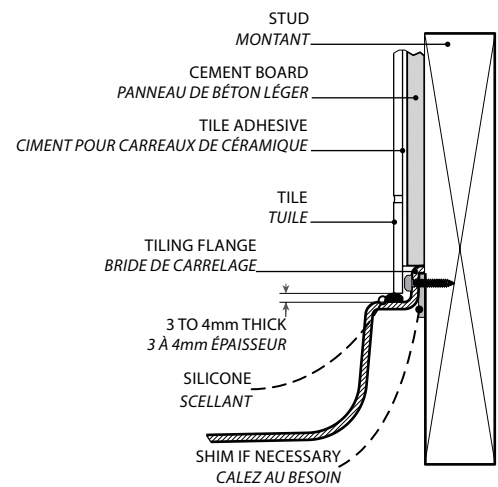

**Corner models / Modèle en coin**

Model shown / Modèle présenté : Round / Rond (ABR36)

**FEATURES / CARACTÉRISTIQUES :**

- ◆ Sturdy construction with fiberglass reinforcement  
*Construction solide renforcée de fibre de verre*
- ◆ Built-in tiling flanges  
*Brides de carrelage intégrées*
- ◆ Textured bottom  
*Fond texturé*
- ◆ Manufactured with Lucite® acrylic  
*Fabriqués en acrylique Lucite®*
- ◆ CUPC classified certification  
*Certification CUPC*
- ◆ 10-year limited warranty  
*Garantie limitée de 10 ans*
- ◆ Easy to install (see Instruction Manual)  
*Facile à installer (Voir le manuel d'instruction)*

**5 Adjustable legs  
5 Pattes ajustables**

**INSTALLATION DETAIL  
DÉTAIL D'INSTALLATION**

**LUCITE®**

| Model<br>Modèle | A                 | B                | C           | D             | E                  | F                 | G              | H              |
|-----------------|-------------------|------------------|-------------|---------------|--------------------|-------------------|----------------|----------------|
| <b>ABR32</b>    | 32 13/16"<br>83cm | 31 7/8"<br>81cm  | 12"<br>30cm | 3"<br>8cm     | 32 3/4"<br>83cm    | 39 5/8"<br>101cm  | 4 1/2"<br>11cm | 5 1/2"<br>14cm |
| <b>ABR36</b>    | 37"<br>94cm       | 36"<br>91cm      | 12"<br>30cm | 3 1/4"<br>8cm | 36 1/4"<br>92cm    | 43 7/16"<br>110cm | 4 1/2"<br>11cm | 5 1/2"<br>14cm |
| <b>ABR40</b>    | 40 5/16"<br>102cm | 39 3/8"<br>100cm | 12"<br>30cm | 3"<br>8cm     | 41 13/16"<br>105cm | 48 3/16"<br>122cm | 4 1/2"<br>11cm | 5 1/2"<br>14cm |