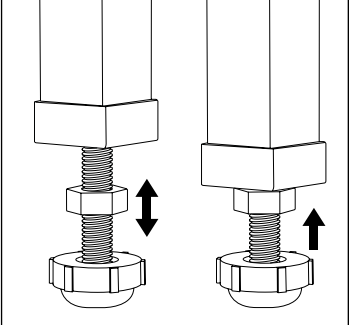

**Corner models / Modèle en coin**

Model shown / Modèle présenté : Round / Rond (ABR36)

**FEATURES / CARACTÉRISTIQUES :**

- ◆ Sturdy construction with fiberglass reinforcement  
*Construction solide renforcée de fibre de verre*
- ◆ Built-in tiling flanges  
*Brides de carrelage intégrées*
- ◆ Textured bottom  
*Fond texturé*
- ◆ Manufactured with Lucite® acrylic  
*Fabriqués en acrylique Lucite®*
- ◆ CUPC classified certification  
*Certification CUPC*
- ◆ 10-year limited warranty  
*Garantie limitée de 10 ans*
- ◆ Easy to install (see Instruction Manual)  
*Facile à installer (Voir le manuel d'instruction)*

**5 Adjustable legs  
5 Pattes ajustables**

**INSTALLATION DETAIL  
DÉTAIL D'INSTALLATION**

**LUCITE®**

| Model<br>Modèle | A                 | B                | C           | D             | E                  | F                 | G              | H              |
|-----------------|-------------------|------------------|-------------|---------------|--------------------|-------------------|----------------|----------------|
| <b>ABR32</b>    | 32 13/16"<br>83cm | 31 7/8"<br>81cm  | 12"<br>30cm | 3"<br>8cm     | 32 3/4"<br>83cm    | 39 5/8"<br>101cm  | 4 1/2"<br>11cm | 5 1/2"<br>14cm |
| <b>ABR36</b>    | 37"<br>94cm       | 36"<br>91cm      | 12"<br>30cm | 3 1/4"<br>8cm | 36 1/4"<br>92cm    | 43 7/16"<br>110cm | 4 1/2"<br>11cm | 5 1/2"<br>14cm |
| <b>ABR40</b>    | 40 5/16"<br>102cm | 39 3/8"<br>100cm | 12"<br>30cm | 3"<br>8cm     | 41 13/16"<br>105cm | 48 3/16"<br>122cm | 4 1/2"<br>11cm | 5 1/2"<br>14cm |