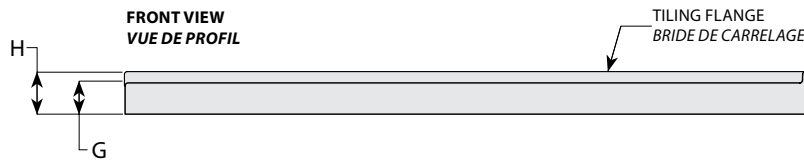

Project / Projet : Contact : Date : Tel / Tél :	Products and specifications are subject to change without notice Please contact our sale office for any further enquiry. <i>Les produits et les caractéristiques peuvent être modifiés sans préavis. Pour toute demande de renseignements, veuillez communiquer avec notre service à la clientèle.</i>	Base Color / Couleur de la base 13 : Biscuit / Biscuit 18 : White / Blanc

Model Modèle	A	B	C	D	E	F	G	H
ABF4836-R2	36" 91cm	48" 122cm	18" 46cm	24" 61cm	33 1/4" 84cm	45 1/4" 115cm	2 3/4" 7cm	3 3/4" 10cm
ABF6036-R2	36" 91cm	60" 152cm	18" 46cm	30" 76cm	33 1/4" 84cm	57 1/4" 145cm	2 3/4" 7cm	3 3/4" 10cm