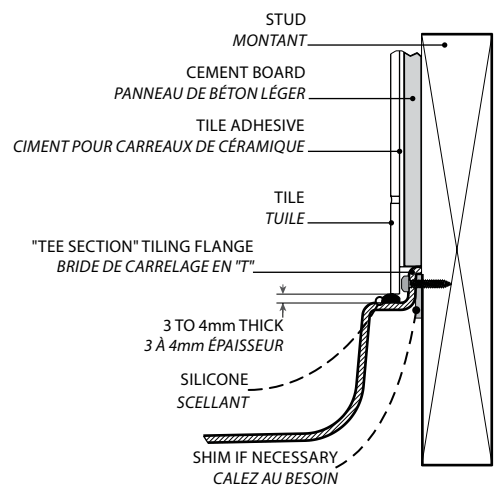

2 Sided / Deux côtés | Acrylic base / Base en acrylique

Center drain models with 2 integrated tile flanges / Modèle avec drain au centre, 2 brides de carrelage intégrées

Model shown / Modèle présenté : 2 Sided / Deux côtés (ABF6036-18-L2)

FEATURES / CARACTÉRISTIQUES :

- ◆ Sturdy construction with fibreglass reinforcement
Construction solide renforcée de fibre de verre
- ◆ 2 integrated tile flanges
2 brides de carrelage intégrées
- ◆ Right or left configurations
Configurations à gauche ou à droite
- ◆ Manufactured with Lucite® acrylic
Fabriqué en acrylique Lucite®
- ◆ CUPC classified certification
Certification CUPC
- ◆ 10-year limited warranty
Garantie limitée de 10 ans
- ◆ Easy to install (see Instruction Manual)
Facile à installer (Voir le manuel d'instruction)

**2 Adjustable legs
2 pattes ajustables**

L
LEFT-SIDE CONFIGURATION
DRAIN CÔTÉ GAUCHE

**INSTALLATION DETAIL
DÉTAIL D'INSTALLATION**

Model Modèle	A	B	C	D	E	F	G	H
ABF4836-L2	36" 91cm	48" 122cm	18" 46cm	24" 61cm	33 1/4" 84cm	45 1/4" 115cm	2 3/4" 7cm	3 3/4" 10cm
ABF6036-L2	36" 91cm	60" 152cm	18" 46cm	30" 76cm	33 1/4" 84cm	57 1/4" 145cm	2 3/4" 7cm	3 3/4" 10cm