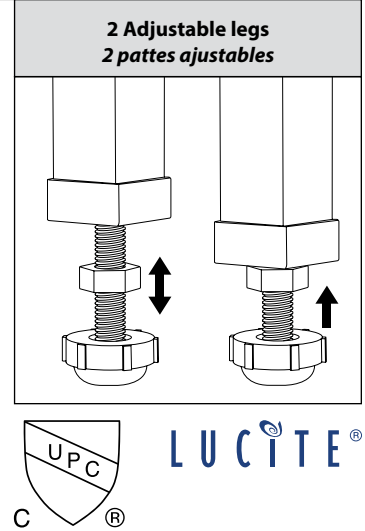

**2 Adjustable legs
2 pattes ajustables**

L
LEFT-SIDE CONFIGURATION
DRAIN CÔTÉ GAUCHE

**INSTALLATION DETAIL
DÉTAIL D'INSTALLATION**

Model Modèle	A	B	C	D	E	F	G	H
ABF4836-L2	36" 91cm	48" 122cm	18" 46cm	24" 61cm	33 1/4" 84cm	45 1/4" 115cm	2 3/4" 7cm	3 3/4" 10cm
ABF6036-L2	36" 91cm	60" 152cm	18" 46cm	30" 76cm	33 1/4" 84cm	57 1/4" 145cm	2 3/4" 7cm	3 3/4" 10cm

Model Modèle	A	B	C	D	E	F	G	H
ABF4836-R2	36" 91cm	48" 122cm	18" 46cm	24" 61cm	33 1/4" 84cm	45 1/4" 115cm	2 3/4" 7cm	3 3/4" 10cm
ABF6036-R2	36" 91cm	60" 152cm	18" 46cm	30" 76cm	33 1/4" 84cm	57 1/4" 145cm	2 3/4" 7cm	3 3/4" 10cm