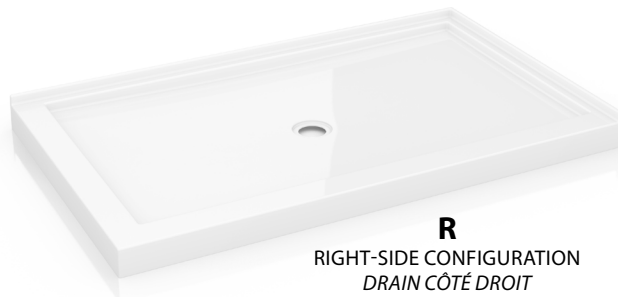

Project / Projet : Contact : Date : Tel / Tél :	Products and specifications are subject to change without notice Please contact our sale office for any further enquiry. <i>Les produits et les caractéristiques peuvent être modifiés sans préavis. Pour toute demande de renseignements, veuillez communiquer avec notre service à la clientèle.</i>	Base Color / Couleur de la base 13 : Biscuit / Biscuit 18 : White / Blanc

Model Modèle	A	B	C	D	E	F	G	H
ABF4836-R2	36" 91cm	48" 122cm	18" 46cm	24" 61cm	33 1/4" 84cm	45 1/4" 115cm	2 3/4" 7cm	3 3/4" 10cm
ABF6036-R2	36" 91cm	60" 152cm	18" 46cm	30" 76cm	33 1/4" 84cm	57 1/4" 145cm	2 3/4" 7cm	3 3/4" 10cm