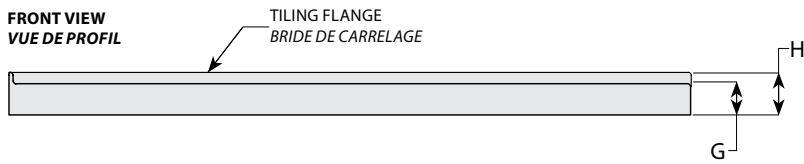

**2 Adjustable legs
2 pattes ajustables**

L
LEFT-SIDE CONFIGURATION
DRAIN CÔTÉ GAUCHE