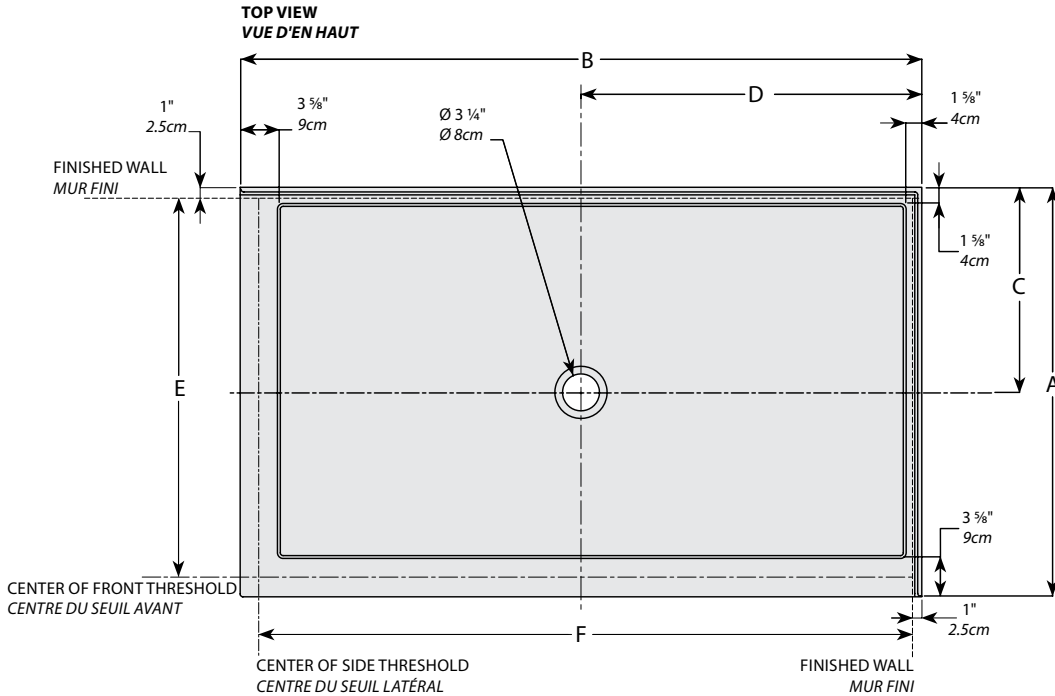

**2 Adjustable legs
2 pattes ajustables**

L
LEFT-SIDE CONFIGURATION
DRAIN CÔTÉ GAUCHE

**INSTALLATION DETAIL
DÉTAIL D'INSTALLATION**

Model Modèle	A	B	C	D	E	F	G	H
ABF4836-L2	36" 91cm	48" 122cm	18" 46cm	24" 61cm	33 1/4" 84cm	45 1/4" 115cm	2 3/4" 7cm	3 3/4" 10cm
ABF6036-L2	36" 91cm	60" 152cm	18" 46cm	30" 76cm	33 1/4" 84cm	57 1/4" 145cm	2 3/4" 7cm	3 3/4" 10cm

Model Modèle	A	B	C	D	E	F	G	H
ABF4836-R2	36" 91cm	48" 122cm	18" 46cm	24" 61cm	33 1/4" 84cm	45 1/4" 115cm	2 3/4" 7cm	3 3/4" 10cm
ABF6036-R2	36" 91cm	60" 152cm	18" 46cm	30" 76cm	33 1/4" 84cm	57 1/4" 145cm	2 3/4" 7cm	3 3/4" 10cm