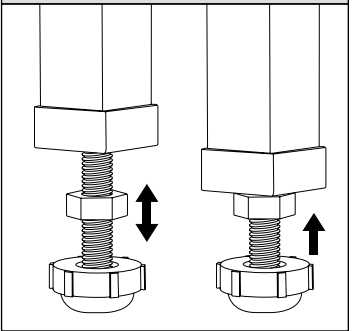

2 Sided / Deux côtés | Acrylic base / Base en acrylique

Center drain models with 2 integrated tile flanges / Modèle avec drain au centre, 2 brides de carrelage intégrées

Model shown / Modèle présenté : 2 Sided / Deux côtés (ABF6036-18-L2)

FEATURES / CARACTÉRISTIQUES :

- ◆ Sturdy construction with fibreglass reinforcement
Construction solide renforcée de fibre de verre
- ◆ 2 integrated tile flanges
2 brides de carrelage intégrées
- ◆ Right or left configurations
Configurations à gauche ou à droite
- ◆ Manufactured with Lucite® acrylic
Fabriqué en acrylique Lucite®
- ◆ CUPC classified certification
Certification CUPC
- ◆ 10-year limited warranty
Garantie limitée de 10 ans
- ◆ Easy to install (see Instruction Manual)
Facile à installer (Voir le manuel d'instruction)

**2 Adjustable legs
2 pattes ajustables**

L
LEFT-SIDE CONFIGURATION
DRAIN CÔTÉ GAUCHE

**INSTALLATION DETAIL
DÉTAIL D'INSTALLATION**

Model Modèle	A	B	C	D	E	F	G	H
ABF4836-L2	36" 91cm	48" 122cm	18" 46cm	24" 61cm	33 1/4" 84cm	45 1/4" 115cm	2 3/4" 7cm	3 3/4" 10cm
ABF6036-L2	36" 91cm	60" 152cm	18" 46cm	30" 76cm	33 1/4" 84cm	57 1/4" 145cm	2 3/4" 7cm	3 3/4" 10cm

Model Modèle	A	B	C	D	E	F	G	H
ABF4836-R2	36" 91cm	48" 122cm	18" 46cm	24" 61cm	33 1/4" 84cm	45 1/4" 115cm	2 3/4" 7cm	3 3/4" 10cm
ABF6036-R2	36" 91cm	60" 152cm	18" 46cm	30" 76cm	33 1/4" 84cm	57 1/4" 145cm	2 3/4" 7cm	3 3/4" 10cm