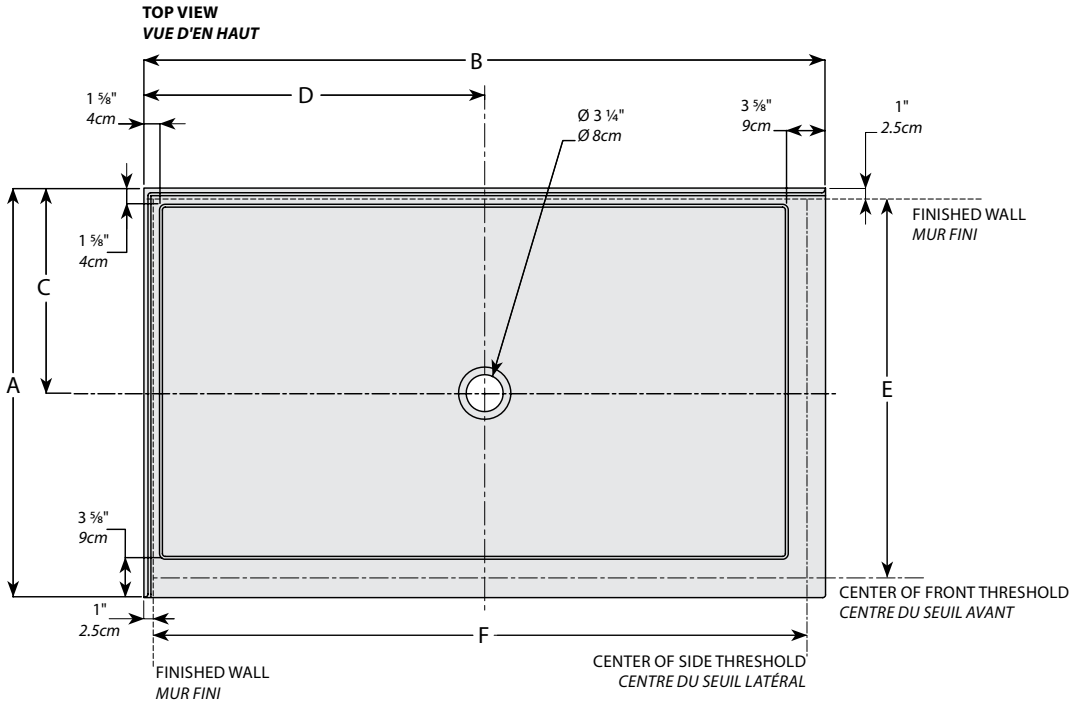

2 Sided / Deux côtés | Acrylic base / Base en acrylique

Center drain models with 2 integrated tile flanges / Modèle avec drain au centre, 2 brides de carrelage intégrées

Model shown / Modèle présenté : 2 Sided / Deux côtés (ABF6036-18-L2)

FEATURES / CARACTÉRISTIQUES :

- ◆ Sturdy construction with fibreglass reinforcement
Construction solide renforcée de fibre de verre
- ◆ 2 integrated tile flanges
2 brides de carrelage intégrées
- ◆ Right or left configurations
Configurations à gauche ou à droite
- ◆ Manufactured with Lucite® acrylic
Fabriqué en acrylique Lucite®
- ◆ CUPC classified certification
Certification CUPC
- ◆ 10-year limited warranty
Garantie limitée de 10 ans
- ◆ Easy to install (see Instruction Manual)
Facile à installer (Voir le manuel d'instruction)

**2 Adjustable legs
2 pattes ajustables**

L
LEFT-SIDE CONFIGURATION
DRAIN CÔTÉ GAUCHE

**INSTALLATION DETAIL
DÉTAIL D'INSTALLATION**

Model Modèle	A	B	C	D	E	F	G	H
ABF4836-L2	36" 91cm	48" 122cm	18" 46cm	24" 61cm	33 1/4" 84cm	45 1/4" 115cm	2 3/4" 7cm	3 3/4" 10cm
ABF6036-L2	36" 91cm	60" 152cm	18" 46cm	30" 76cm	33 1/4" 84cm	57 1/4" 145cm	2 3/4" 7cm	3 3/4" 10cm