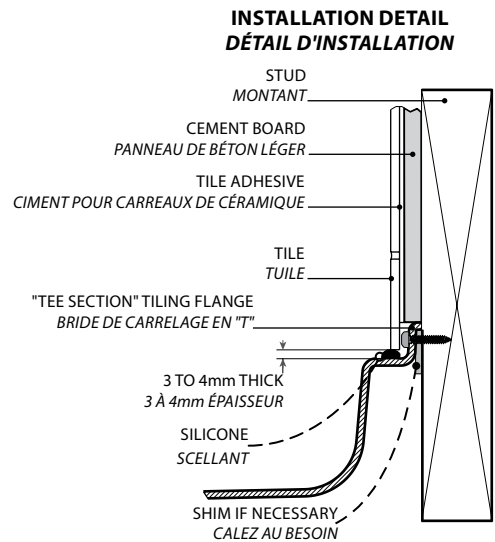

**2 Adjustable legs
2 pattes ajustables**

L
LEFT-SIDE CONFIGURATION
DRAIN CÔTÉ GAUCHE

**INSTALLATION DETAIL
DÉTAIL D'INSTALLATION**

Model Modèle	A	B	C	D	E	F	G	H
ABF4836-L2	36" 91cm	48" 122cm	18" 46cm	24" 61cm	33 1/4" 84cm	45 1/4" 115cm	2 3/4" 7cm	3 3/4" 10cm
ABF6036-L2	36" 91cm	60" 152cm	18" 46cm	30" 76cm	33 1/4" 84cm	57 1/4" 145cm	2 3/4" 7cm	3 3/4" 10cm

Model Modèle	A	B	C	D	E	F	G	H
ABF4836-R2	36" 91cm	48" 122cm	18" 46cm	24" 61cm	33 1/4" 84cm	45 1/4" 115cm	2 3/4" 7cm	3 3/4" 10cm
ABF6036-R2	36" 91cm	60" 152cm	18" 46cm	30" 76cm	33 1/4" 84cm	57 1/4" 145cm	2 3/4" 7cm	3 3/4" 10cm