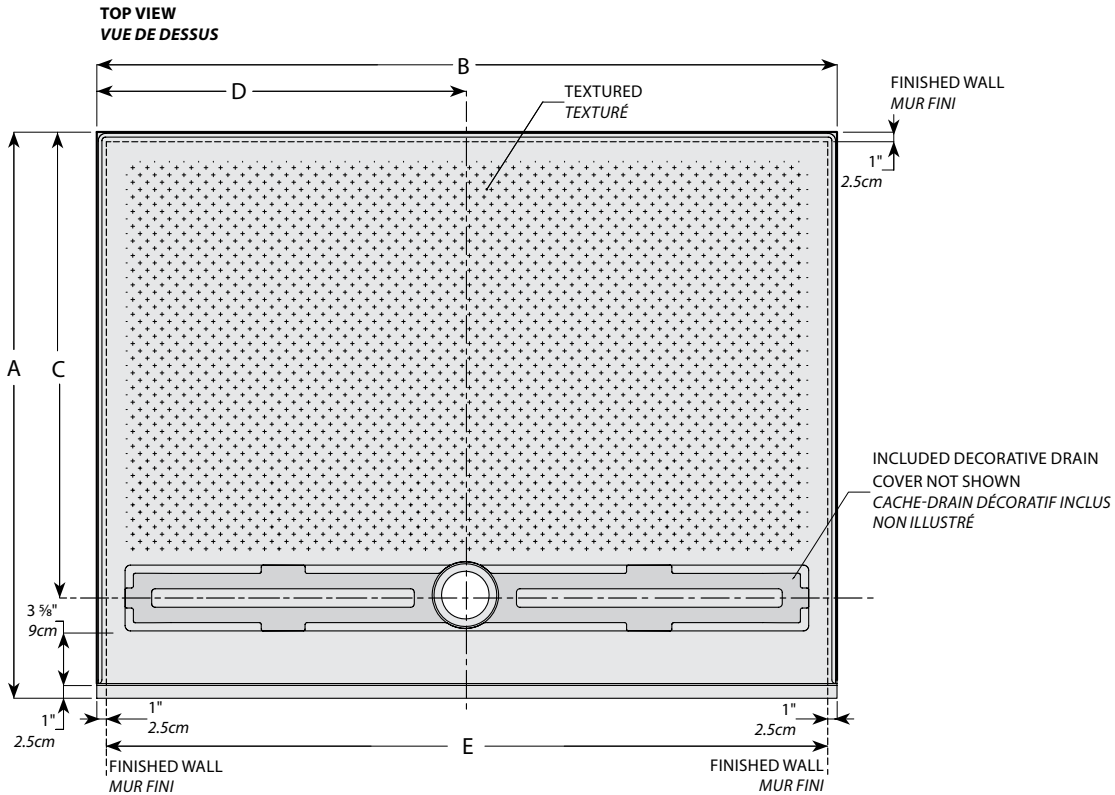

Project / Projet : Contact : Date : Tel / Tél :	Base Color / Couleur de la base
	13 : Biscuit / Biscuit 18 : White / Blanc

FRONT VIEW / VUE DE PROFIL