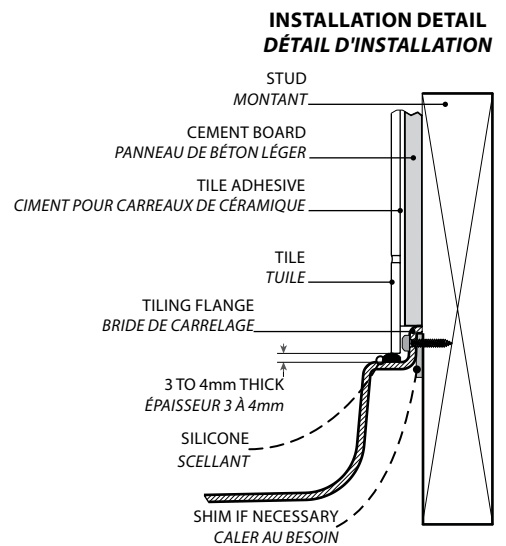

Model shown / Modèle présenté : Adaptek transfer / Adaptek transfert (ABF3739AD)

FEATURES / CARACTÉRISTIQUES :

- ◆ ADA compliant shower bases : **transfer**
*Bases de douches conformes aux normes ADA : **modèle transfert***
- ◆ Sturdy construction with fibreglass reinforcement
Construction solide renforcée de fibre de verre
- ◆ Built-in tile and floor flanges
Brides de carrelage et de plancher intégrées
- ◆ Textured surface
Surface texturée
- ◆ Leveled to floor trench drain with cover
Drain sans seuil avec cache-drain linéaire décoratif
- ◆ Manufactured with Lucite® acrylic
Fabriqué en acrylique Lucite®
- ◆ Removable stainless steel decorative drain cover for ease of maintenance
Cache-drain décoratif en acier inoxydable amovible pour faciliter l'entretien
- ◆ CUPC certification
Certification CUPC
- ◆ Applicable certification : CSA B45.5-11 / IAPMO Z124-2011
Certifications : CSA B45.5-11 / IAPMO Z124-2011
- ◆ 10-year limited warranty
Garantie limitée de 10 ans
- ◆ Easy to install (see Instruction Manual)
Facile à installer (Voir le manuel d'instruction)

 **Find a store near you**
Trouvez votre magasin le plus proche

Project / Projet : Contact : Date : Tel / Tél :	Base Color / Couleur de la base
	13 : Biscuit / Biscuit 18 : White / Blanc

TOLERANCE ON DIMENSIONS / TOLÉRANCE SUR LES DIMENSIONS : ± 1/4" 6mm

Model / Modèle	A	B	C	D	E	F	G
ABF3739AD	38 3/8" 98cm	39" 99cm	31 1/2" 80cm	19 1/2" 50cm	37" 94cm	1 1/4" 3cm	2 3/4" 7cm

Project / Projet : Contact : Date : Tel / Tél :	Base Color / Couleur de la base
	13 : Biscuit / Biscuit 18 : White / Blanc