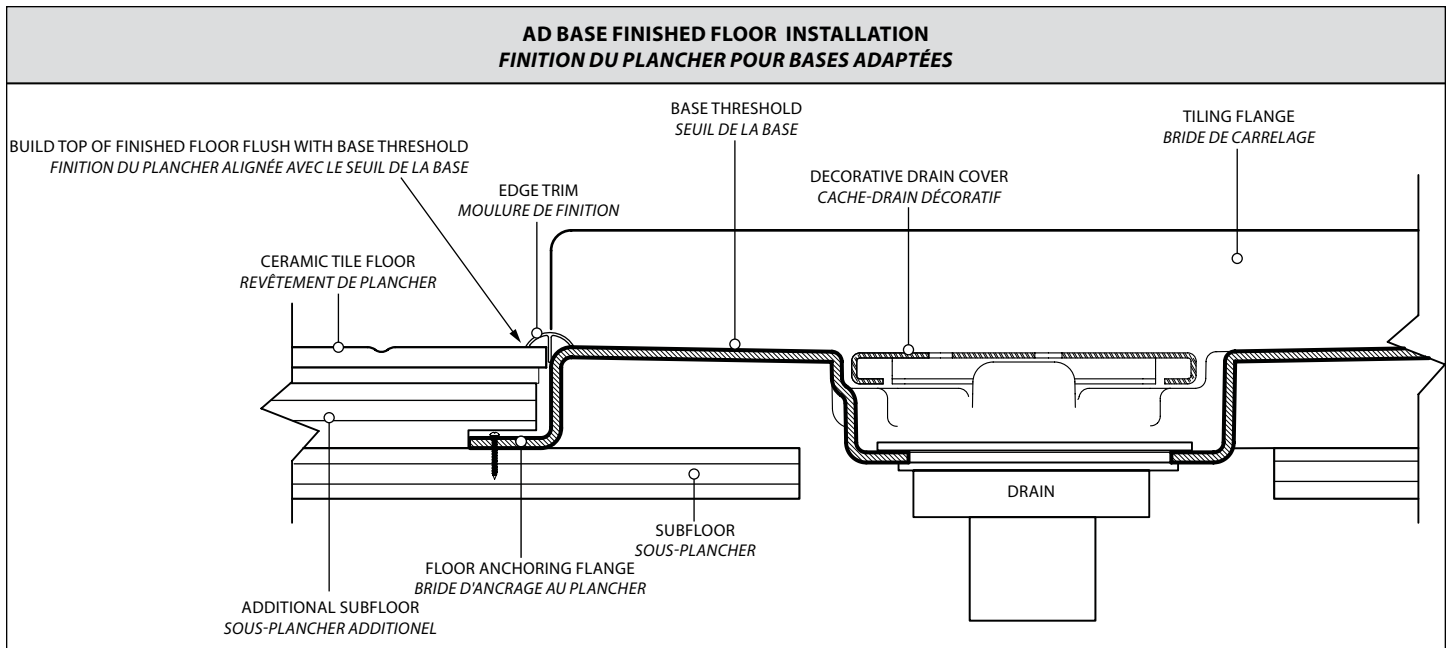

Project / Projet : Contact : Date : Tel / Tél :	Base Color / Couleur de la base
	13 : Biscuit / Biscuit 18 : White / Blanc