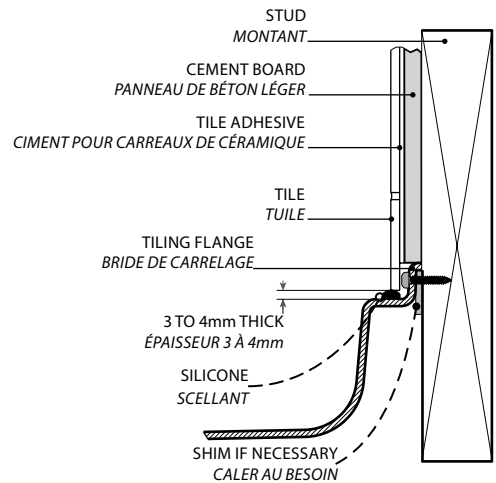

- ◆ ADA compliant shower bases : **Roll-in**
Bases de douches conformes aux normes ADA : pour fauteuils roulants
- ◆ Sturdy construction with fibreglass reinforcement
Construction solide renforcée de fibre de verre
- ◆ Built-in tile and floor flanges
Brides de carrelage et de plancher intégrées
- ◆ Textured surface
Surface texturée
- ◆ Leveled to floor trench drain with cover
Drain sans seuil avec cache-drain linéaire décoratif
- ◆ Manufactured with Lucite® acrylic
Fabriqué en acrylique Lucite®
- ◆ Removable stainless steel decorative drain cover for ease of maintenance
Cache-drain décoratif en acier inoxydable amovible pour faciliter l'entretien
- ◆ CUPC certification
Certification CUPC
- ◆ Applicable certification : CSA B45.5-11 / IAPMO Z124-2011
Certifications : CSA B45.5-11 / IAPMO Z124-2011
- ◆ 10-year limited warranty
Garantie limitée de 10 ans
- ◆ Easy to install (see Instruction Manual)
Facile à installer (Voir le manuel d'instruction)

Find a store near you
Trouvez votre magasin le plus proche

Project / Projet : Contact : Date : Tel / Tél :	Base Color / Couleur de la base
	13 : Biscuit / Biscuit 18 : White / Blanc

FRONT VIEW / VUE DE PROFIL

INSTALLATION DETAIL / DÉTAIL D'INSTALLATION

Model / Modèle	A	B	C	D	E	F	G
ABF3763AD	38 1/2" 98cm	63" 160cm	31 1/2" 80cm	31 1/2" 80cm	61" 115cm	1 1/4" 3cm	2 3/8" 7cm

*Tolerance on dimensions: ± 1/4" 6mm / Tolérance sur les dimensions : ± 1/4" 6mm