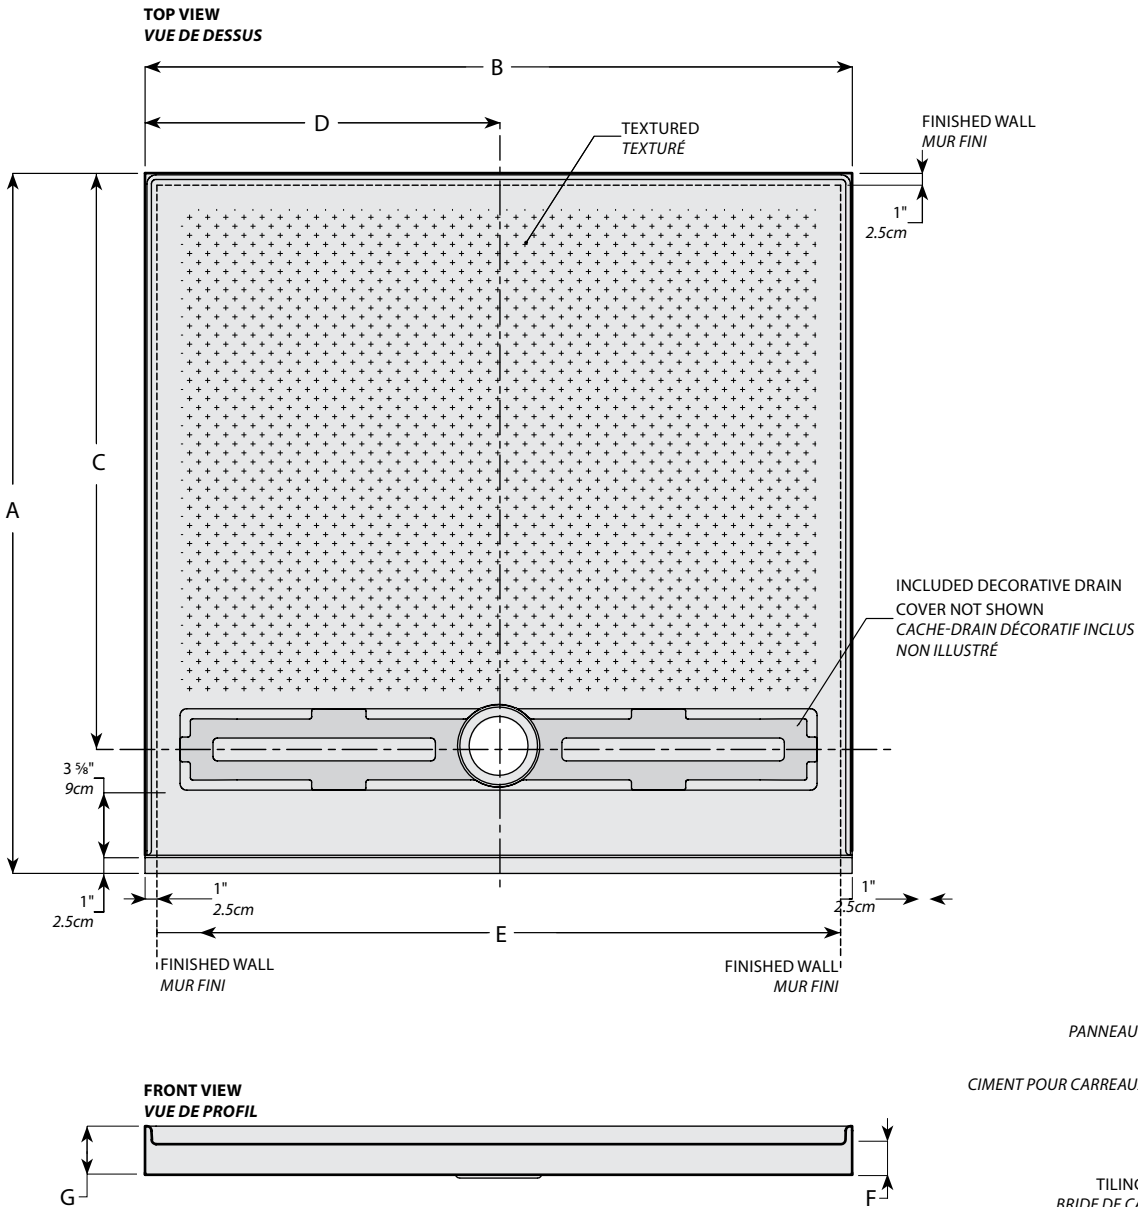

Model shown / Modèle présenté : Adaptek transfer / Adaptek transfert (ABF3739AD)

FEATURES / CARACTÉRISTIQUES :

- ◆ ADA compliant shower bases : **transfer**
*Bases de douches conformes aux normes ADA : **modèle transfert***
- ◆ Sturdy construction with fibreglass reinforcement
Construction solide renforcée de fibre de verre
- ◆ Built-in tile and floor flanges
Brides de carrelage et de plancher intégrées
- ◆ Textured surface
Surface texturée
- ◆ Leveled to floor trench drain with cover
Drain sans seuil avec cache-drain linéaire décoratif
- ◆ Manufactured with Lucite® acrylic
Fabriqué en acrylique Lucite®
- ◆ Removable stainless steel decorative drain cover for ease of maintenance
Cache-drain décoratif en acier inoxydable amovible pour faciliter l'entretien
- ◆ CUPC certification
Certification CUPC
- ◆ Applicable certification : CSA B45.5-11 / IAPMO Z124-2011
Certifications : CSA B45.5-11 / IAPMO Z124-2011
- ◆ 10-year limited warranty
Garantie limitée de 10 ans
- ◆ Easy to install (see Instruction Manual)
Facile à installer (Voir le manuel d'instruction)

 **Find a store near you**
Trouvez votre magasin le plus proche

Project / Projet : Contact : Date : Tel / Tél :	Base Color / Couleur de la base
	13 : Biscuit / Biscuit 18 : White / Blanc

TOLERANCE ON DIMENSIONS / TOLÉRANCE SUR LES DIMENSIONS : ± 1/4" 6mm

Model / Modèle	A	B	C	D	E	F	G
ABF3739AD	38 3/8" 98cm	39" 99cm	31 1/2" 80cm	19 1/2" 50cm	37" 94cm	1 1/4" 3cm	2 3/4" 7cm

Project / Projet : Contact : Date : Tel / Tél :	Base Color / Couleur de la base
	13 : Biscuit / Biscuit 18 : White / Blanc

**WEIGHTED SHOWER CURTAIN NOT INCLUDED
RIDEAU DE DOUCHE AVEC OURLET LESTÉ NON INCLUS**

Model shown / Modèle présenté : Adaptek roll-in / Adaptek pour fauteuils roulants (ABF3763AD)

FEATURES / CARACTÉRISTIQUES :