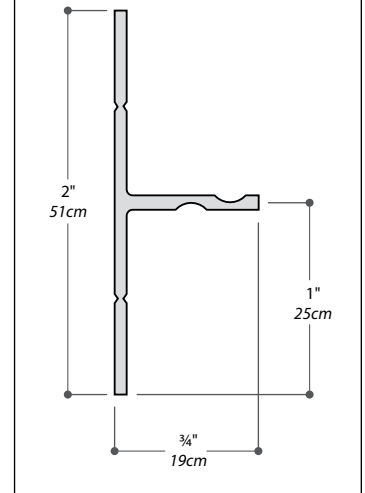

Quad / Rectangulaire | Acrylic base / Base en acrylique**Rectangular acrylic shower base - side drain model / Base de douche rectangulaire en acrylique - modèle avec drain décentré**

Model shown / Modèle présenté : Quad / Rectangulaire (ABF3260-18K)

FEATURES / CARACTÉRISTIQUES :

- ◆ Sturdy construction with fibreglass reinforcement
Construction solide renforcée de fibre de verre
- ◆ Aluminum tiling flanges provided
Brides de carrelage en aluminium fournies
- ◆ Installs with drain on right or left
S'installe avec le drain à gauche ou à droite
- ◆ Textured bottom
Fond texturé
- ◆ Manufactured with Lucite® acrylic
Fabriqué en acrylique Lucite®
- ◆ C classified certification
Certification de classe C
- ◆ 10-year limited warranty
Garantie limitée de 10 ans
- ◆ Easy to install (see Instruction Manual)
Facile à installer (Voir le manuel d'instruction)

TILE FLANGE PROFILE
PROFIL DE LA BRIDE DE CARRELAGE

FRONT VIEW
VUE DE PROFIL

INSTALLATION DETAIL
DÉTAIL D'INSTALLATION

Model / Modèle	A	B	C	D	E	F	G
ABF3260	32" / 81cm	60" / 152cm	16" / 41cm	9" / 23cm	29 1/4" / 74cm	58 / 147cm	3" / 8cm

*Tolerance on dimensions: ± 1/4" 6mm / Tolérance sur les dimensions : ± 1/4" 6mm