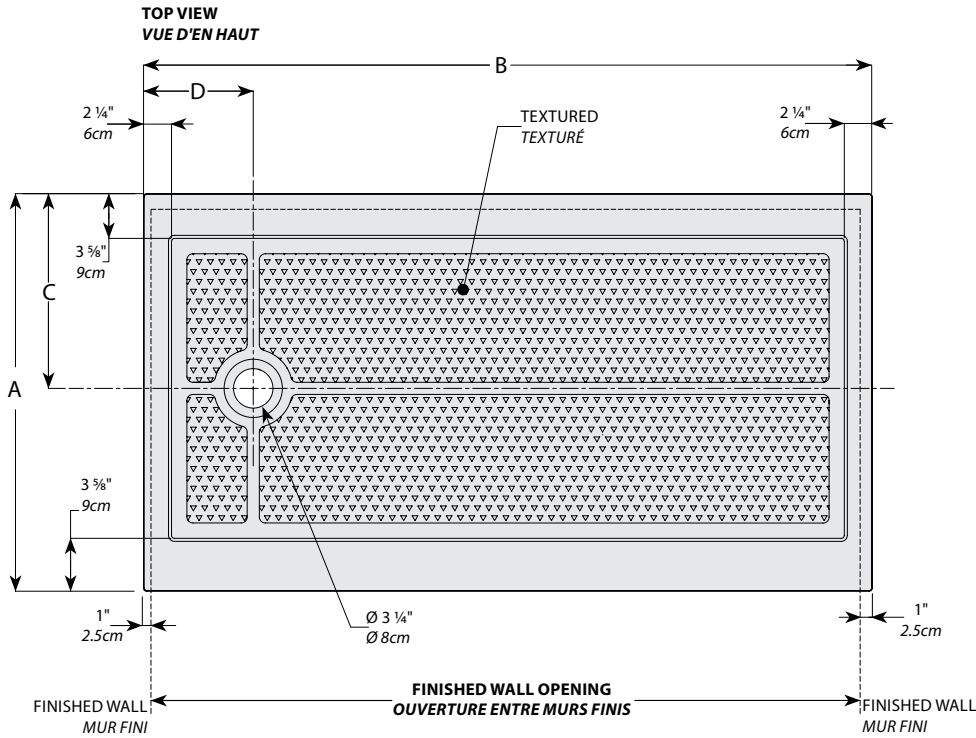

Project / Projet : Contact : Date : Tel / Tél :	Products and specifications are subject to change without notice. Please contact our sale office for any further enquiry. <i>Les produits et les caractéristiques peuvent être modifiés sans préavis. Pour toute demande de renseignements, veuillez communiquer avec notre service à la clientèle.</i>	Base Color / Couleur de la base 13 : Biscuit / Biscuit 18 : White / Blanc