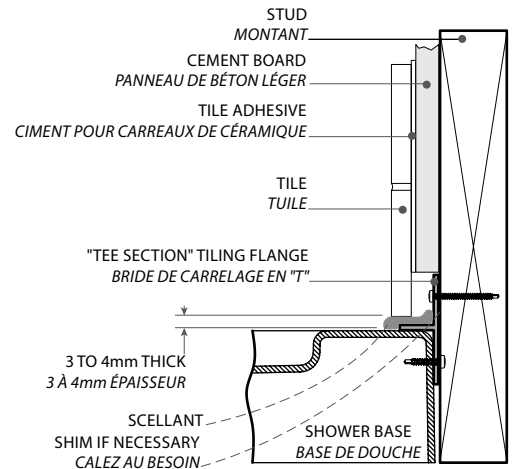

Quad / Rectangulaire | Acrylic base / Base en acrylique**Rectangular acrylic shower base - side drain model / Base de douche rectangulaire en acrylique - modèle avec drain décentré**

Model shown / Modèle présenté : Quad / Rectangulaire (ABF3260-18K)

**Find a store near you**
Trouvez votre magasin le plus proche

Project / Projet : Contact : Date : Tel / Tél :	Products and specifications are subject to change without notice. Please contact our sale office for any further enquiry. <i>Les produits et les caractéristiques peuvent être modifiés sans préavis. Pour toute demande de renseignements, veuillez communiquer avec notre service à la clientèle.</i>	Base Color / Couleur de la base 13 : Biscuit / Biscuit 18 : White / Blanc
--	--	--

TILE FLANGE PROFILE
PROFIL DE LA BRIDE DE CARRELAGE

FRONT VIEW
VUE DE PROFIL

INSTALLATION DETAIL
DÉTAIL D'INSTALLATION

Model / Modèle	A	B	C	D	E	F	G
ABF3260	32" / 81cm	60" / 152cm	16" / 41cm	9" / 23cm	29 1/4" / 74cm	58 / 147cm	3" / 8cm

*Tolerance on dimensions: ± 1/4" 6mm / Tolérance sur les dimensions : ± 1/4" 6mm