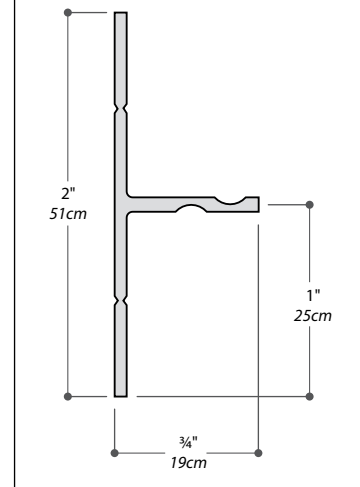

Side drain models / Modèles avec drain décentré

Model shown / Modèle présenté : Bowfront / Courbé (ABF3260BFL-18K)

FEATURES / CARACTÉRISTIQUES :

- ◆ Sturdy construction with fibreglass reinforcement
Construction solide renforcée de fibre de verre
- ◆ Aluminum tiling flanges provided
Brides de carrelage en aluminium fournies
- ◆ Textured bottom
Fond texturé
- ◆ Manufactured with Lucite® acrylic
Fabriqué en acrylique Lucite®
- ◆ C classified certification
Certification de classe C
- ◆ Multiple threshold configuration
Configuration à seuils multiples
- ◆ 10-year limited warranty
Garantie limitée de 10 ans
- ◆ Easy to install (see Instruction Manual)
Facile à installer (Voir le manuel d'instruction)

Model / Modèle	A	B	C	D	E	F	G
ABF3260BFL	36" / 92cm	30" / 77cm	16" / 41cm	9" / 23cm	60" / 153cm	58" / 148cm	3" / 8cm

Project / Projet : Contact : Date : Tel / Tél :	Products and specifications are subject to change without notice. Please contact our sale office for any further enquiry. <i>Les produits et les caractéristiques peuvent être modifiés sans préavis. Pour toute demande de renseignements, veuillez communiquer avec notre service à la clientèle.</i>	Base Color / Couleur de la base 13 : Biscuit / Biscuit 18 : White / Blanc
--	--	--

R
RIGHT-SIDE CONFIGURATION
DRAIN CÔTÉ DROIT

**TILE FLANGE PROFILE
PROFIL DE LA BRIDE DE CARRELAGE**

**INSTALLATION DETAIL
DÉTAIL D'INSTALLATION**

Model / Modèle	A	B	C	D	E	F	G
ABF3260BFR	36" 92cm	30" 77cm	16" 41cm	9" 23cm	60" 153cm	58" 148cm	3" 8cm