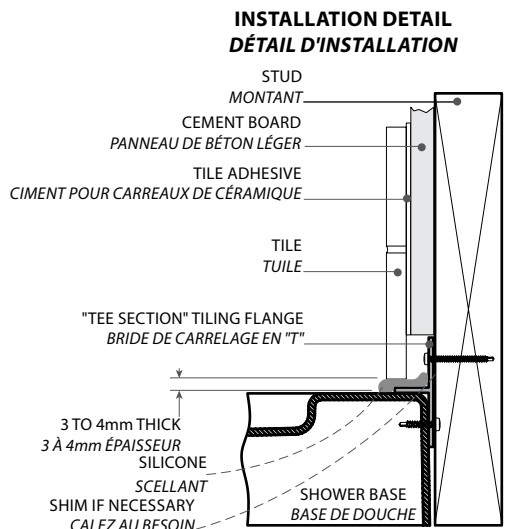

Side drain models / Modèles avec drain décentré

Model shown / Modèle présenté : Bowfront / Courbé (ABF3260BFL-18K)

FEATURES / CARACTÉRISTIQUES :

- ◆ Sturdy construction with fibreglass reinforcement
Construction solide renforcée de fibre de verre
- ◆ Aluminum tiling flanges provided
Brides de carrelage en aluminium fournies
- ◆ Textured bottom
Fond texturé
- ◆ Manufactured with Lucite® acrylic
Fabriqué en acrylique Lucite®
- ◆ C classified certification
Certification de classe C
- ◆ Multiple threshold configuration
Configuration à seuils multiples
- ◆ 10-year limited warranty
Garantie limitée de 10 ans
- ◆ Easy to install (see Instruction Manual)
Facile à installer (Voir le manuel d'instruction)

Find a store near you
Trouvez votre magasin le plus proche

Project / Projet : Contact : Date : Tel / Tél :	Products and specifications are subject to change without notice. Please contact our sale office for any further enquiry. <i>Les produits et les caractéristiques peuvent être modifiés sans préavis. Pour toute demande de renseignements, veuillez communiquer avec notre service à la clientèle.</i>	Base Color / Couleur de la base 13 : Biscuit / Biscuit 18 : White / Blanc
	TILE FLANGE PROFILE PROFIL DE LA BRIDE DE CARRELAGE	

Model / Modèle	A	B	C	D	E	F	G
ABF3260BFL	36" / 92cm	30" / 77cm	16" / 41cm	9" / 23cm	60" / 153cm	58" / 148cm	3" / 8cm

Project / Projet : Contact : Date : Tel / Tél :	Products and specifications are subject to change without notice. Please contact our sale office for any further enquiry. <i>Les produits et les caractéristiques peuvent être modifiés sans préavis. Pour toute demande de renseignements, veuillez communiquer avec notre service à la clientèle.</i>	Base Color / Couleur de la base 13 : Biscuit / Biscuit 18 : White / Blanc
--	--	--