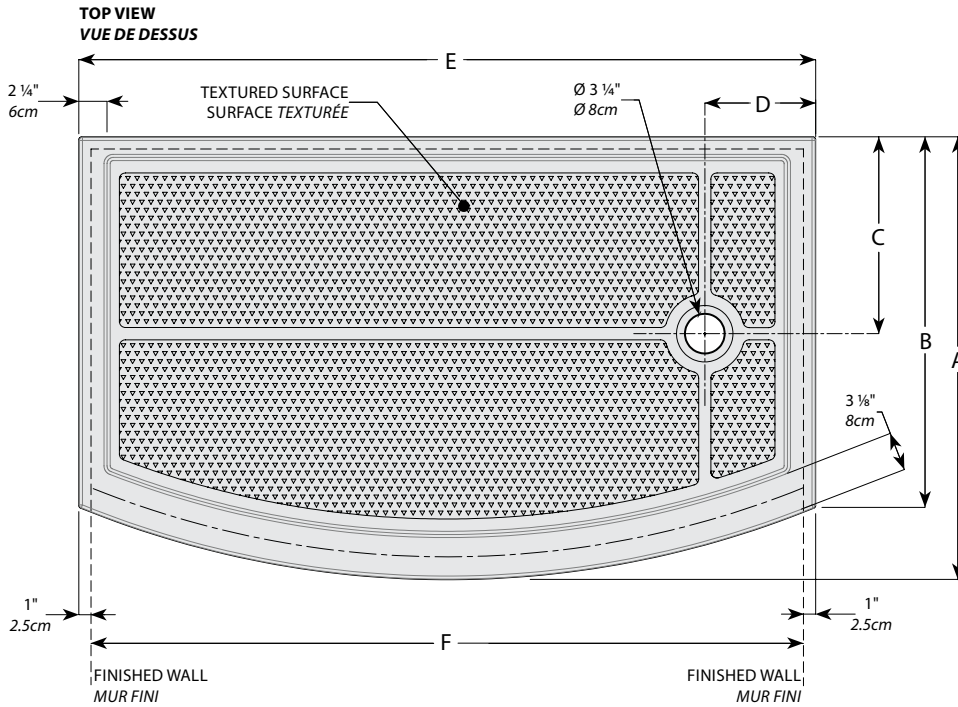

Side drain models / Modèles avec drain décentré

Model shown / Modèle présenté : Bowfront / Courbé (ABF3260BFL-18K)

FEATURES / CARACTÉRISTIQUES :

- ◆ Sturdy construction with fibreglass reinforcement
Construction solide renforcée de fibre de verre
- ◆ Aluminum tiling flanges provided
Brides de carrelage en aluminium fournies
- ◆ Textured bottom
Fond texturé
- ◆ Manufactured with Lucite® acrylic
Fabriqué en acrylique Lucite®
- ◆ C classified certification
Certification de classe C
- ◆ Multiple threshold configuration
Configuration à seuils multiples
- ◆ 10-year limited warranty
Garantie limitée de 10 ans
- ◆ Easy to install (see Instruction Manual)
Facile à installer (Voir le manuel d'instruction)

Model / Modèle	A	B	C	D	E	F	G
ABF3260BFL	36" / 92cm	30" / 77cm	16" / 41cm	9" / 23cm	60" / 153cm	58" / 148cm	3" / 8cm

Project / Projet : Contact : Date : Tel / Tél :	Products and specifications are subject to change without notice. Please contact our sale office for any further enquiry. <i>Les produits et les caractéristiques peuvent être modifiés sans préavis. Pour toute demande de renseignements, veuillez communiquer avec notre service à la clientèle.</i>	Base Color / Couleur de la base 13 : Biscuit / Biscuit 18 : White / Blanc
--	--	--

R
RIGHT-SIDE CONFIGURATION
DRAIN CÔTÉ DROIT

**TILE FLANGE PROFILE
PROFIL DE LA BRIDE DE CARRELAGE**

**INSTALLATION DETAIL
DÉTAIL D'INSTALLATION**

Model / Modèle	A	B	C	D	E	F	G
ABF3260BFR	36" 92cm	30" 77cm	16" 41cm	9" 23cm	60" 153cm	58" 148cm	3" 8cm