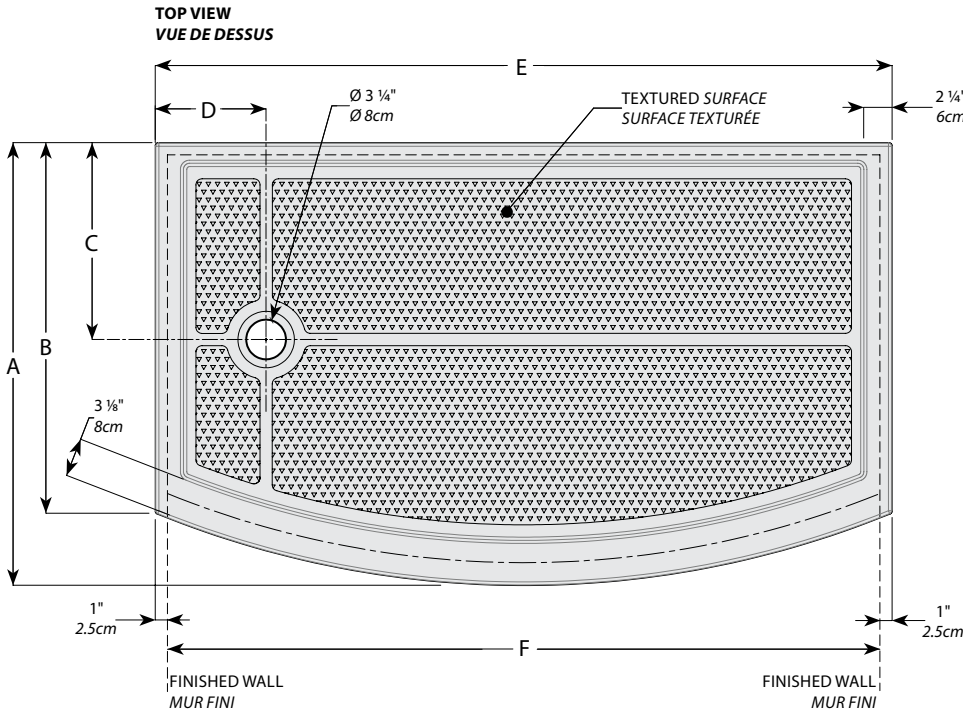

Side drain models / Modèles avec drain décentré

Model shown / Modèle présenté : Bowfront / Courbé (ABF3260BFL-18K)

FEATURES / CARACTÉRISTIQUES :

- ◆ Sturdy construction with fibreglass reinforcement
Construction solide renforcée de fibre de verre
- ◆ Aluminum tiling flanges provided
Brides de carrelage en aluminium fournies
- ◆ Textured bottom
Fond texturé
- ◆ Manufactured with Lucite® acrylic
Fabriqué en acrylique Lucite®
- ◆ C classified certification
Certification de classe C
- ◆ Multiple threshold configuration
Configuration à seuils multiples
- ◆ 10-year limited warranty
Garantie limitée de 10 ans
- ◆ Easy to install (see Instruction Manual)
Facile à installer (Voir le manuel d'instruction)

Find a store near you
Trouvez votre magasin le plus proche

Project / Projet : Contact : Date : Tel / Tél :	Products and specifications are subject to change without notice. Please contact our sale office for any further enquiry. <i>Les produits et les caractéristiques peuvent être modifiés sans préavis. Pour toute demande de renseignements, veuillez communiquer avec notre service à la clientèle.</i>	Base Color / Couleur de la base 13 : Biscuit / Biscuit 18 : White / Blanc
	TILE FLANGE PROFILE PROFIL DE LA BRIDE DE CARRELAGE	

Model / Modèle	A	B	C	D	E	F	G
ABF3260BFL	36" / 92cm	30" / 77cm	16" / 41cm	9" / 23cm	60" / 153cm	58" / 148cm	3" / 8cm

Project / Projet : Contact : Date : Tel / Tél :	Products and specifications are subject to change without notice. Please contact our sale office for any further enquiry. <i>Les produits et les caractéristiques peuvent être modifiés sans préavis. Pour toute demande de renseignements, veuillez communiquer avec notre service à la clientèle.</i>	Base Color / Couleur de la base 13 : Biscuit / Biscuit 18 : White / Blanc
--	--	--