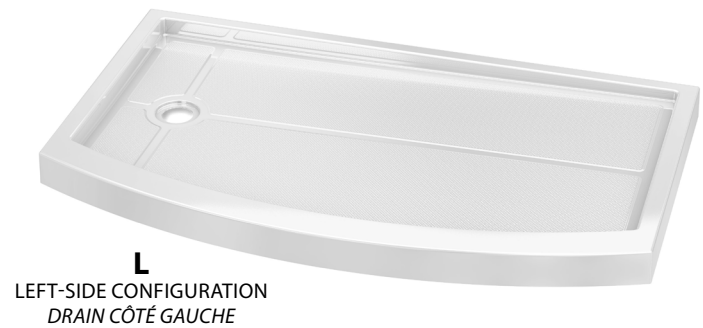

Side drain models / Modèles avec drain décentré

Model shown / Modèle présenté : Bowfront / Courbé (ABF3260BFL-18K)

FEATURES / CARACTÉRISTIQUES :

- ◆ Sturdy construction with fibreglass reinforcement
Construction solide renforcée de fibre de verre
- ◆ Aluminum tiling flanges provided
Brides de carrelage en aluminium fournies
- ◆ Textured bottom
Fond texturé
- ◆ Manufactured with Lucite® acrylic
Fabriqué en acrylique Lucite®
- ◆ C classified certification
Certification de classe C
- ◆ Multiple threshold configuration
Configuration à seuils multiples
- ◆ 10-year limited warranty
Garantie limitée de 10 ans
- ◆ Easy to install (see Instruction Manual)
Facile à installer (Voir le manuel d'instruction)

Find a store near you
Trouvez votre magasin le plus proche

Project / Projet : Contact : Date : Tel / Tél :	Products and specifications are subject to change without notice. Please contact our sale office for any further enquiry. <i>Les produits et les caractéristiques peuvent être modifiés sans préavis. Pour toute demande de renseignements, veuillez communiquer avec notre service à la clientèle.</i>	Base Color / Couleur de la base 13 : Biscuit / Biscuit 18 : White / Blanc
	TILE FLANGE PROFILE PROFIL DE LA BRIDE DE CARRELAGE	

Model / Modèle	A	B	C	D	E	F	G
ABF3260BFL	36" / 92cm	30" / 77cm	16" / 41cm	9" / 23cm	60" / 153cm	58" / 148cm	3" / 8cm

Project / Projet : Contact : Date : Tel / Tél :	Products and specifications are subject to change without notice. Please contact our sale office for any further enquiry. <i>Les produits et les caractéristiques peuvent être modifiés sans préavis. Pour toute demande de renseignements, veuillez communiquer avec notre service à la clientèle.</i>	Base Color / Couleur de la base 13 : Biscuit / Biscuit 18 : White / Blanc
--	--	--