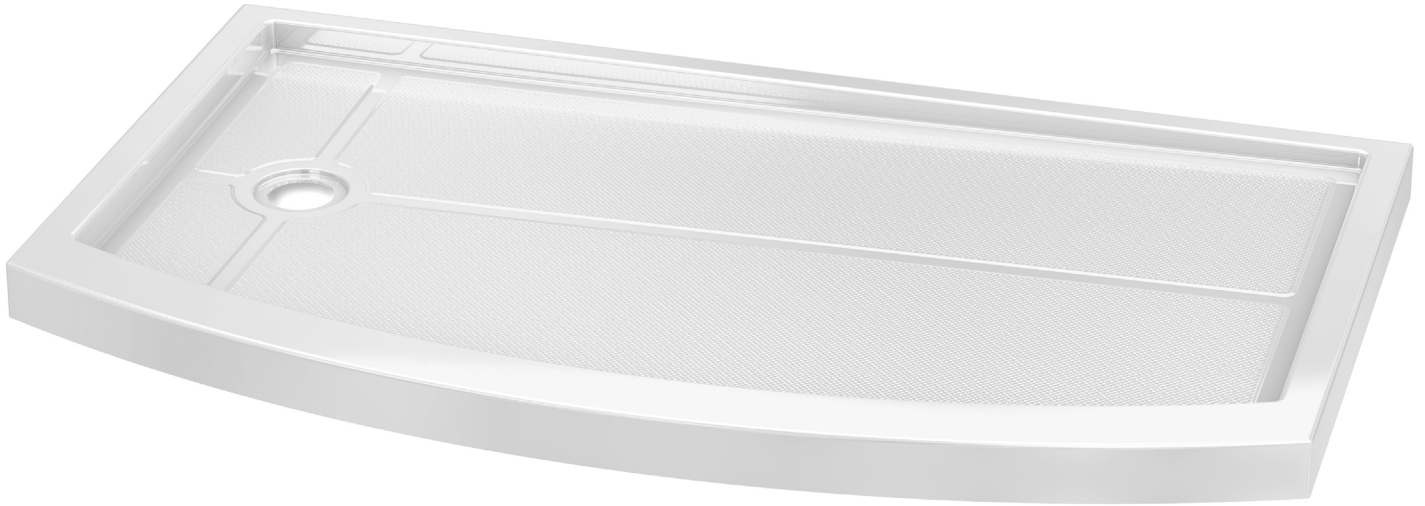

Side drain models / Modèles avec drain décentré

Model shown / Modèle présenté : Bowfront / Courbé (ABF3260BFL-18K)

FEATURES / CARACTÉRISTIQUES :

- ◆ Sturdy construction with fibreglass reinforcement
Construction solide renforcée de fibre de verre
- ◆ Aluminum tiling flanges provided
Brides de carrelage en aluminium fournies
- ◆ Textured bottom
Fond texturé
- ◆ Manufactured with Lucite® acrylic
Fabriqué en acrylique Lucite®
- ◆ C classified certification
Certification de classe C
- ◆ Multiple threshold configuration
Configuration à seuils multiples
- ◆ 10-year limited warranty
Garantie limitée de 10 ans
- ◆ Easy to install (see Instruction Manual)
Facile à installer (Voir le manuel d'instruction)

Find a store near you
Trouvez votre magasin le plus proche

Project / Projet : Contact : Date : Tel / Tél :	Products and specifications are subject to change without notice. Please contact our sale office for any further enquiry. <i>Les produits et les caractéristiques peuvent être modifiés sans préavis. Pour toute demande de renseignements, veuillez communiquer avec notre service à la clientèle.</i>	Base Color / Couleur de la base 13 : Biscuit / Biscuit 18 : White / Blanc
	TILE FLANGE PROFILE PROFIL DE LA BRIDE DE CARRELAGE	

Model / Modèle	A	B	C	D	E	F	G
ABF3260BFL	36" / 92cm	30" / 77cm	16" / 41cm	9" / 23cm	60" / 153cm	58" / 148cm	3" / 8cm

Project / Projet : Contact : Date : Tel / Tél :	Products and specifications are subject to change without notice. Please contact our sale office for any further enquiry. <i>Les produits et les caractéristiques peuvent être modifiés sans préavis. Pour toute demande de renseignements, veuillez communiquer avec notre service à la clientèle.</i>	Base Color / Couleur de la base 13 : Biscuit / Biscuit 18 : White / Blanc
--	--	--