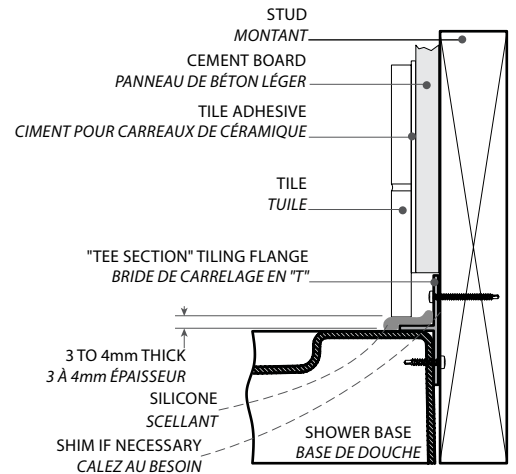

Side drain models / Modèles avec drain décentré

Model shown / Modèle présenté : Bowfront / Courbé (ABF3260BFL-18K)

FEATURES / CARACTÉRISTIQUES :

- ◆ Sturdy construction with fibreglass reinforcement
Construction solide renforcée de fibre de verre
- ◆ Aluminum tiling flanges provided
Brides de carrelage en aluminium fournies
- ◆ Textured bottom
Fond texturé
- ◆ Manufactured with Lucite® acrylic
Fabriqué en acrylique Lucite®
- ◆ C classified certification
Certification de classe C
- ◆ Multiple threshold configuration
Configuration à seuils multiples
- ◆ 10-year limited warranty
Garantie limitée de 10 ans
- ◆ Easy to install (see Instruction Manual)
Facile à installer (Voir le manuel d'instruction)

Model / Modèle	A	B	C	D	E	F	G
ABF3260BFL	36" / 92cm	30" / 77cm	16" / 41cm	9" / 23cm	60" / 153cm	58" / 148cm	3" / 8cm

Project / Projet : Contact : Date : Tel / Tél :	Products and specifications are subject to change without notice. Please contact our sale office for any further enquiry. <i>Les produits et les caractéristiques peuvent être modifiés sans préavis. Pour toute demande de renseignements, veuillez communiquer avec notre service à la clientèle.</i>	Base Color / Couleur de la base 13 : Biscuit / Biscuit 18 : White / Blanc
--	--	--

R
RIGHT-SIDE CONFIGURATION
DRAIN CÔTÉ DROIT

**TILE FLANGE PROFILE
PROFIL DE LA BRIDE DE CARRELAGE**

**INSTALLATION DETAIL
DÉTAIL D'INSTALLATION**

Model / Modèle	A	B	C	D	E	F	G
ABF3260BFR	36" 92cm	30" 77cm	16" 41cm	9" 23cm	60" 153cm	58" 148cm	3" 8cm