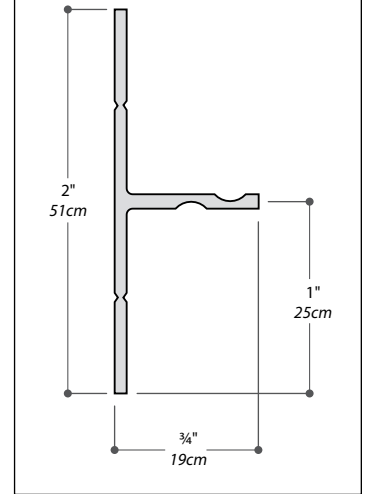

Find a store near you
Trouvez votre magasin le plus proche

Project / Projet : Contact : Date : Tel / Tél :	Products and specifications are subject to change without notice. Please contact our sale office for any further enquiry. <i>Les produits et les caractéristiques peuvent être modifiés sans préavis. Pour toute demande de renseignements, veuillez communiquer avec notre service à la clientèle.</i>	Base Color / Couleur de la base 13 : Biscuit / Biscuit 18 : White / Blanc
	TILE FLANGE PROFILE PROFIL DE LA BRIDE DE CARRELAGE	

Model / Modèle	A	B	C	D	E	F	G
ABF3260BFL	36" / 92cm	30" / 77cm	16" / 41cm	9" / 23cm	60" / 153cm	58" / 148cm	3" / 8cm

Project / Projet : Contact : Date : Tel / Tél :	Products and specifications are subject to change without notice. Please contact our sale office for any further enquiry. <i>Les produits et les caractéristiques peuvent être modifiés sans préavis. Pour toute demande de renseignements, veuillez communiquer avec notre service à la clientèle.</i>	Base Color / Couleur de la base 13 : Biscuit / Biscuit 18 : White / Blanc
--	--	--

R
RIGHT-SIDE CONFIGURATION
DRAIN CÔTÉ DROIT

**TILE FLANGE PROFILE
PROFIL DE LA BRIDE DE CARRELAGE**

**INSTALLATION DETAIL
DÉTAIL D'INSTALLATION**

Model / Modèle	A	B	C	D	E	F	G
ABF3260BFR	36" 92cm	30" 77cm	16" 41cm	9" 23cm	60" 153cm	58" 148cm	3" 8cm