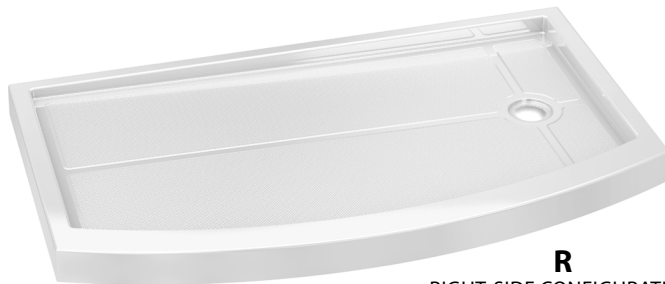

Side drain models / Modèles avec drain décentré

Model shown / Modèle présenté : Bowfront / Courbé (ABF3260BFL-18K)

FEATURES / CARACTÉRISTIQUES :

- ◆ Sturdy construction with fibreglass reinforcement
Construction solide renforcée de fibre de verre
- ◆ Aluminum tiling flanges provided
Brides de carrelage en aluminium fournies
- ◆ Textured bottom
Fond texturé
- ◆ Manufactured with Lucite® acrylic
Fabriqué en acrylique Lucite®
- ◆ C classified certification
Certification de classe C
- ◆ Multiple threshold configuration
Configuration à seuils multiples
- ◆ 10-year limited warranty
Garantie limitée de 10 ans
- ◆ Easy to install (see Instruction Manual)
Facile à installer (Voir le manuel d'instruction)

Find a store near you
Trouvez votre magasin le plus proche

Project / Projet : Contact : Date : Tel / Tél :	Products and specifications are subject to change without notice. Please contact our sale office for any further enquiry. <i>Les produits et les caractéristiques peuvent être modifiés sans préavis. Pour toute demande de renseignements, veuillez communiquer avec notre service à la clientèle.</i>	Base Color / Couleur de la base 13 : Biscuit / Biscuit 18 : White / Blanc
	TILE FLANGE PROFILE PROFIL DE LA BRIDE DE CARRELAGE	

Model / Modèle	A	B	C	D	E	F	G
ABF3260BFL	36" / 92cm	30" / 77cm	16" / 41cm	9" / 23cm	60" / 153cm	58" / 148cm	3" / 8cm

Project / Projet : Contact : Date : Tel / Tél :	Products and specifications are subject to change without notice. Please contact our sale office for any further enquiry. <i>Les produits et les caractéristiques peuvent être modifiés sans préavis. Pour toute demande de renseignements, veuillez communiquer avec notre service à la clientèle.</i>	Base Color / Couleur de la base 13 : Biscuit / Biscuit 18 : White / Blanc
--	--	--