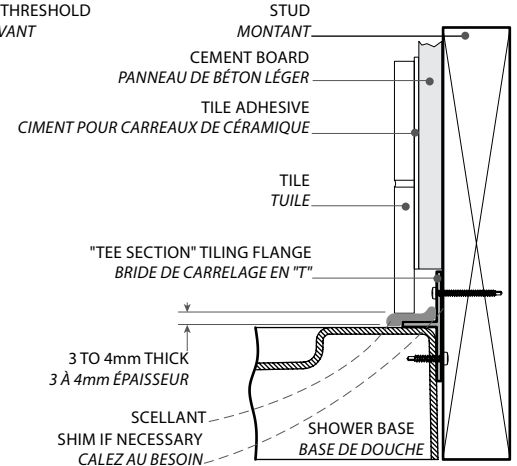

TILE FLANGE PROFILE PROFIL DE LA BRIDE DE CARRELAGE

INSTALLATION DETAIL DÉTAIL D'INSTALLATION

Model Modèle	A	B	C	D	E	F	G
ABF3448	34" 87cm	48" 122cm	17" 43cm	24" 61cm	31 1/4" 79cm	46" 117cm	2 3/4" 7cm
ABF3460	34" 87cm	60" 152cm	17" 43cm	30" 76cm	31 1/4" 79cm	58" 147cm	2 3/4" 7cm
ABF3642	36" 91cm	42" 107cm	18" 46cm	21" 53cm	33 1/4" 84cm	40" 102cm	2 3/4" 7cm
ABF3648	36" 91cm	48" 122cm	18" 46cm	24" 61cm	33 1/4" 84cm	46" 117cm	2 3/4" 7cm
ABF3660	36" 91cm	60" 152cm	18" 46cm	30" 76cm	33 1/4" 84cm	58" 147cm	2 3/4" 7cm
ABF3672	36" 91cm	72" 183cm	18" 46cm	36" 91cm	33 1/4" 84cm	70" 178cm	2 3/4" 7cm
ABF4260	42" 107cm	60" 152cm	21" 53cm	30" 76cm	39 1/4" 101cm	58" 147cm	2 3/4" 7cm
ABF4860	48" 122cm	60" 152cm	24" 61cm	30" 76cm	45 1/4" 115cm	58" 147cm	2 3/4" 7cm