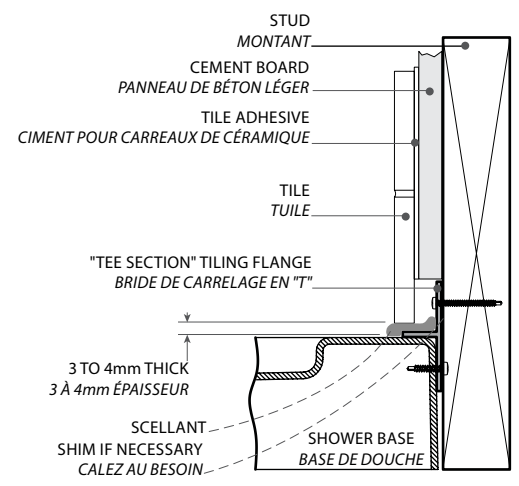

Quad / Rectangulaire | Acrylic base / Base en acrylique

Rectangular acrylic shower base - center drain models / Base de douche Rectangulaire en acrylique - modèles avec drain au centre

Model shown / Modèle présenté : Quad / Rectangulaire (ABF3242-18)

TILE FLANGE PROFILE
PROFIL DE LA BRIDE DE CARRELAGE

INSTALLATION DETAIL
DÉTAIL D'INSTALLATION

Model / Modèle	A	B	C	D	E	F	G
ABF3242	32" 81cm	42" 107cm	16" 41cm	21" 53cm	29 1/4" 74cm	40" 102cm	2 3/4" 7cm
ABF3248	32" 81cm	48" 122cm	16" 41cm	24" 61cm	29 1/4" 74cm	46" 117cm	2 3/4" 7cm

Quad / Rectangulaire | Acrylic base / Base en acrylique

Rectangular acrylic shower base - center drain models / Base de douche Rectangulaire en acrylique - modèles avec drain au centre

Model shown / Modèle présenté : Quad / Rectangulaire (ABF4860-18)