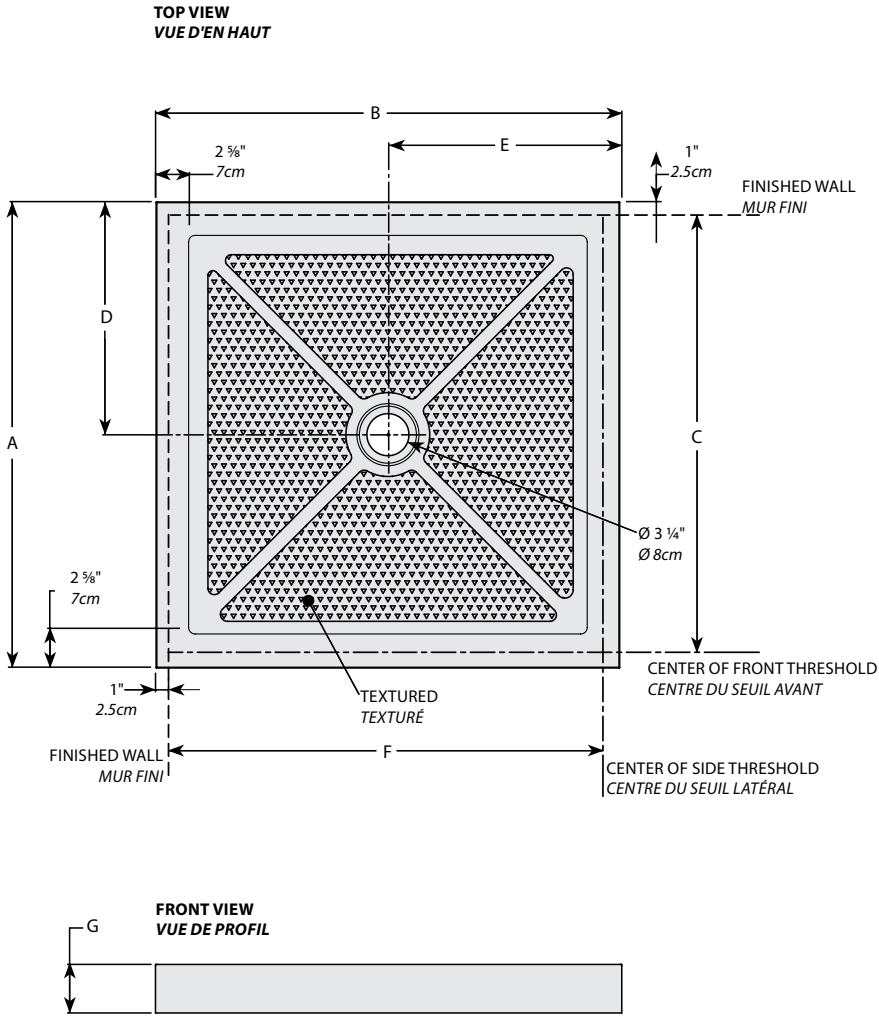

Project / Projet : Contact : Date : Tel / Tél :	Products and specifications are subject to change without notice. Please contact our sale office for any further enquiry. <i>Les produits et les caractéristiques peuvent être modifiés sans préavis. Pour toute demande de renseignements, veuillez communiquer avec notre service à la clientèle.</i>	Base Color / Couleur de la base 13 : Biscuit / Biscuit 18 : White / Blanc

**TILE FLANGE PROFILE
PROFIL DE LA BRIDE DE CARRELAGE**