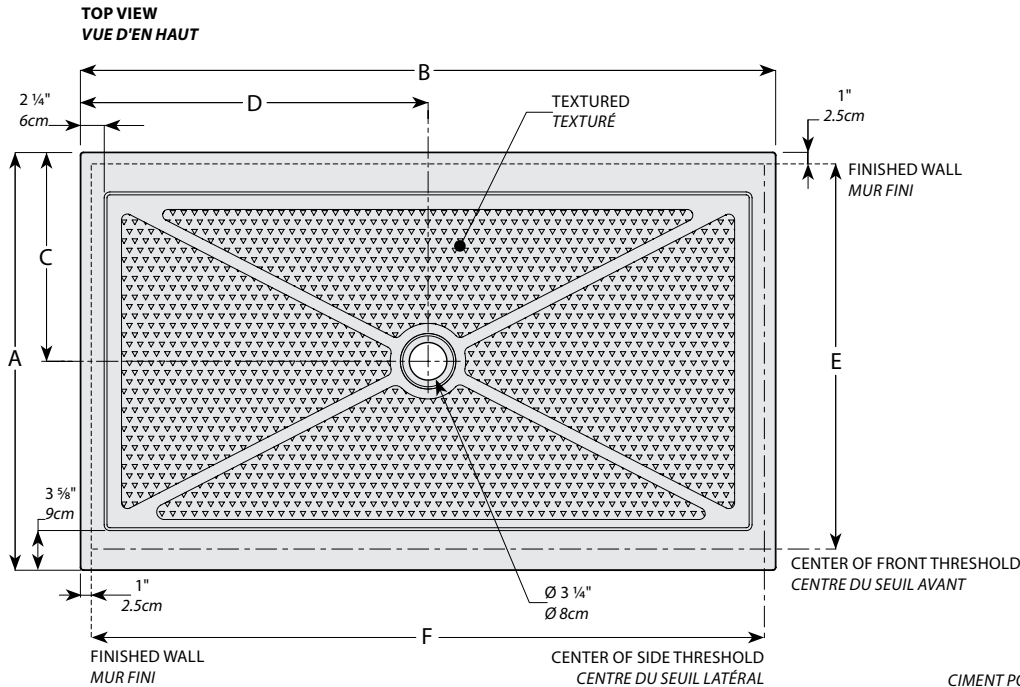

Project / Projet : Contact : Date : Tel / Tél :	Products and specifications are subject to change without notice. Please contact our sale office for any further enquiry. <i>Les produits et les caractéristiques peuvent être modifiés sans préavis. Pour toute demande de renseignements, veuillez communiquer avec notre service à la clientèle.</i>	Base Color / Couleur de la base 13 : Biscuit / Biscuit 18 : White / Blanc