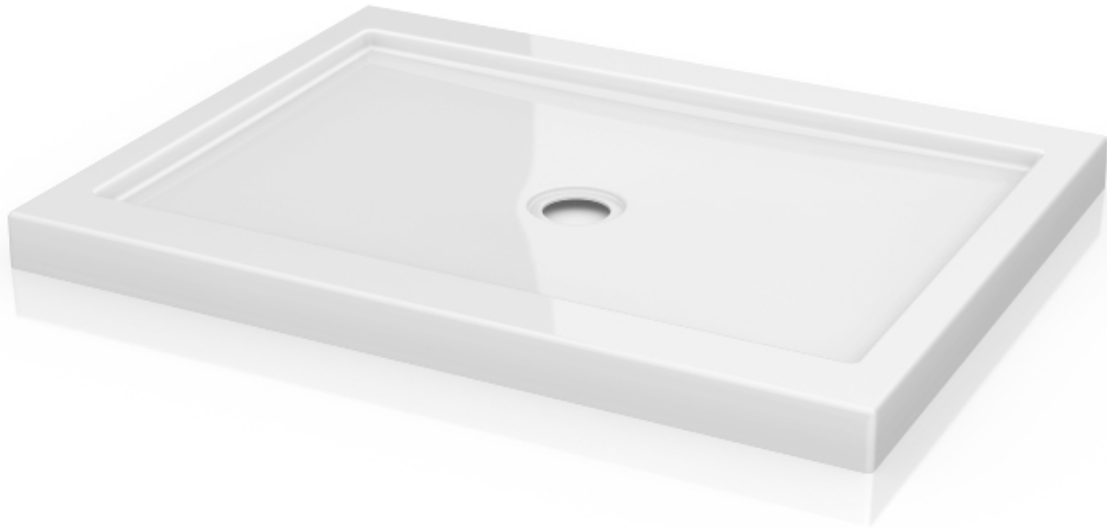

Quad / Rectangulaire | Acrylic base / Base en acrylique

Rectangular acrylic shower base - center drain models / Base de douche Rectangulaire en acrylique - modèles avec drain au centre

Model shown / Modèle présenté : Quad / Rectangulaire (ABF3242-18)

FEATURES / CARACTÉRISTIQUES :

- ◆ Sturdy construction with fibreglass reinforcement
Construction solide renforcée de fibre de verre
- ◆ Aluminum tiling flanges provided
Brides de carrelage en aluminium fournies
- ◆ Manufactured with Lucite® acrylic
Fabriqué en acrylique Lucite®
- ◆ C classified certification
Certification de classe C
- ◆ Multiple threshold configuration
Configuration à seuils multiples
- ◆ 10-year limited warranty
Garantie limitée de 10 ans
- ◆ Easy to install (see Instruction Manual)
Facile à installer (Voir le manuel d'instruction)

Quad / Rectangulaire | Acrylic base / Base en acrylique

Rectangular acrylic shower base - center drain models / Base de douche Rectangulaire en acrylique - modèles avec drain au centre

Model shown / Modèle présenté : Quad / Rectangulaire (ABF4860-18)