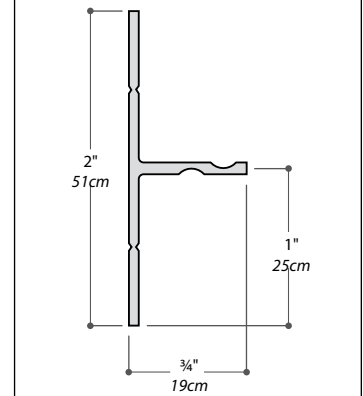

TILE FLANGE PROFILE PROFIL DE LA BRIDE DE CARRELAGE