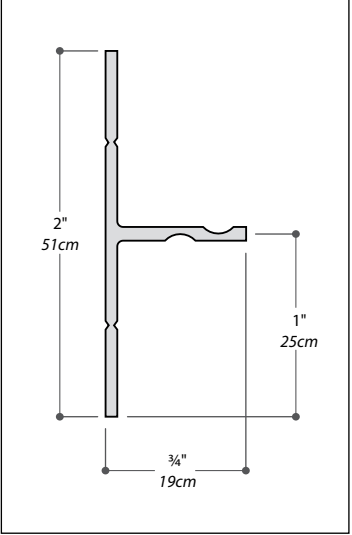

Project / Projet : Contact : Date : Tel / Tél :	Products and specifications are subject to change without notice. Please contact our sale office for any further enquiry. <i>Les produits et les caractéristiques peuvent être modifiés sans préavis. Pour toute demande de renseignements, veuillez communiquer avec notre service à la clientèle.</i>	Base Color / Couleur de la base 13 : Biscuit / Biscuit 18 : White / Blanc

**TILE FLANGE PROFILE
PROFIL DE LA BRIDE DE CARRELAGE**