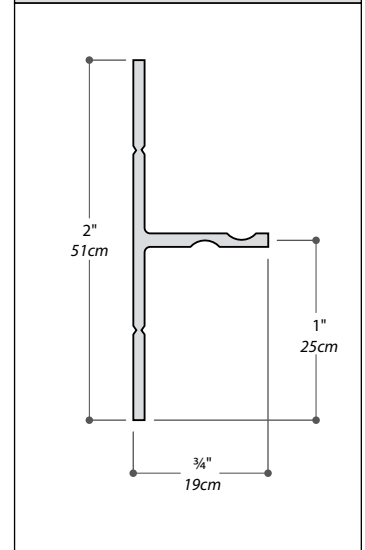

Quad / Rectangulaire | Acrylic base / Base en acrylique

Rectangular acrylic shower base - center drain models / Base de douche Rectangulaire en acrylique - modèles avec drain au centre

Model shown / Modèle présenté : Quad / Rectangulaire (ABF3242-18)

TILE FLANGE PROFILE
PROFIL DE LA BRIDE DE CARRELAGE

INSTALLATION DETAIL
DÉTAIL D'INSTALLATION

Model / Modèle	A	B	C	D	E	F	G
ABF3242	32" 81cm	42" 107cm	16" 41cm	21" 53cm	29 1/4" 74cm	40" 102cm	2 3/4" 7cm
ABF3248	32" 81cm	48" 122cm	16" 41cm	24" 61cm	29 1/4" 74cm	46" 117cm	2 3/4" 7cm

Quad / Rectangulaire | Acrylic base / Base en acrylique

Rectangular acrylic shower base - center drain models / Base de douche Rectangulaire en acrylique - modèles avec drain au centre

Model shown / Modèle présenté : Quad / Rectangulaire (ABF4860-18)

*Tolerance on dimensions: ± 1/4" 6mm / Tolérance sur les dimensions : ± 1/4" 6mm