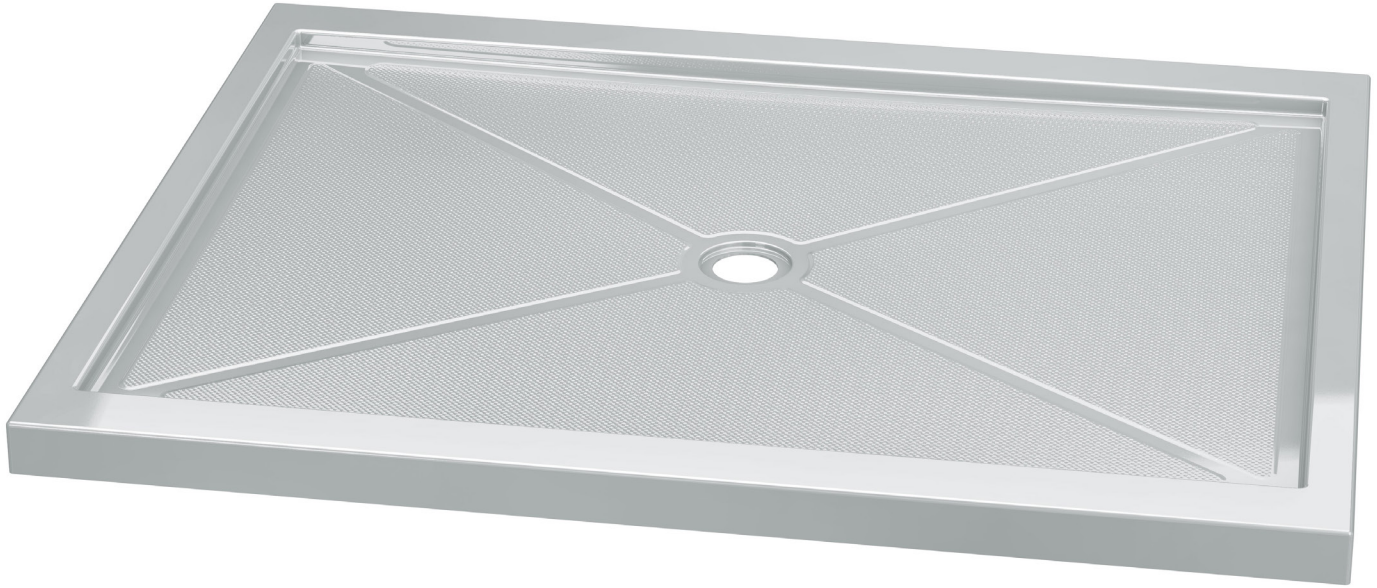

Quad / Rectangulaire | Acrylic base / Base en acrylique

Rectangular acrylic shower base - center drain models / Base de douche Rectangulaire en acrylique - modèles avec drain au centre

Model shown / Modèle présenté : Quad / Rectangulaire (ABF3242-18)

TILE FLANGE PROFILE
PROFIL DE LA BRIDE DE CARRELAGE

INSTALLATION DETAIL
DÉTAIL D'INSTALLATION

Model / Modèle	A	B	C	D	E	F	G
ABF3242	32" 81cm	42" 107cm	16" 41cm	21" 53cm	29 1/4" 74cm	40" 102cm	2 3/4" 7cm
ABF3248	32" 81cm	48" 122cm	16" 41cm	24" 61cm	29 1/4" 74cm	46" 117cm	2 3/4" 7cm

Quad / Rectangulaire | Acrylic base / Base en acrylique

Rectangular acrylic shower base - center drain models / Base de douche Rectangulaire en acrylique - modèles avec drain au centre

Model shown / Modèle présenté : Quad / Rectangulaire (ABF4860-18)

Quad / Rectangulaire | Acrylic base / Base en acrylique**Square acrylic shower base / Base de douche carrée en acrylique**

Model shown / Modèle présenté : Quad / Rectangulaire (ABF3636-18K)

FEATURES / CARACTÉRISTIQUES :