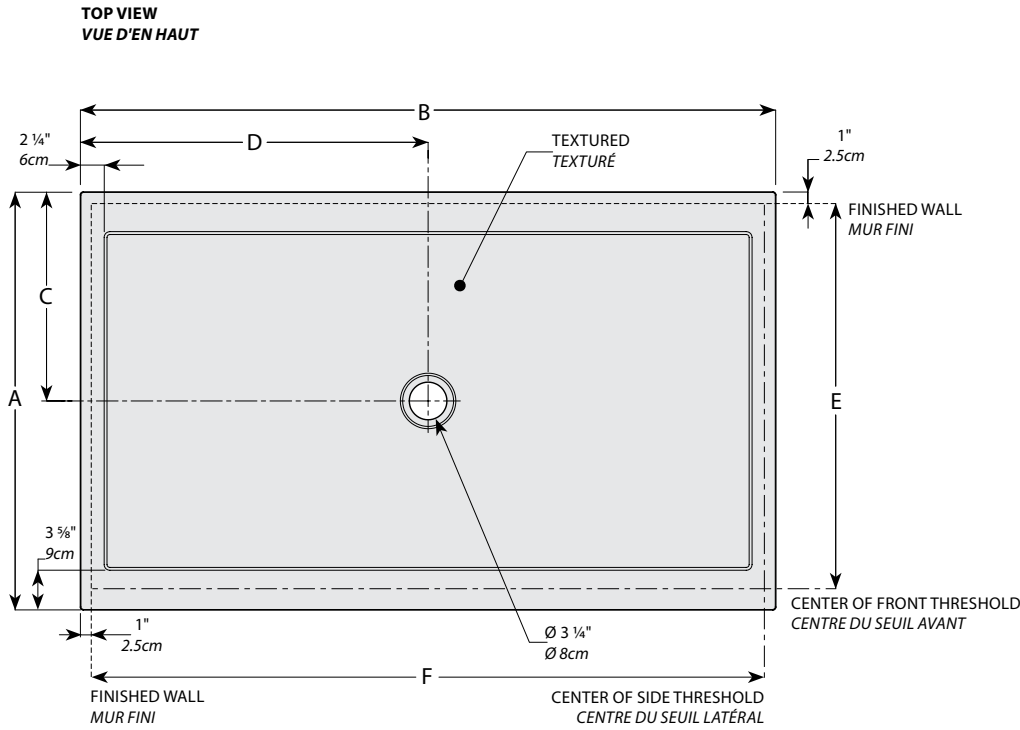

Project / Projet : Contact : Date : Tel / Tél :	Products and specifications are subject to change without notice. Please contact our sale office for any further enquiry. <i>Les produits et les caractéristiques peuvent être modifiés sans préavis. Pour toute demande de renseignements, veuillez communiquer avec notre service à la clientèle.</i>	Base Color / Couleur de la base 13 : Biscuit / Biscuit 18 : White / Blanc