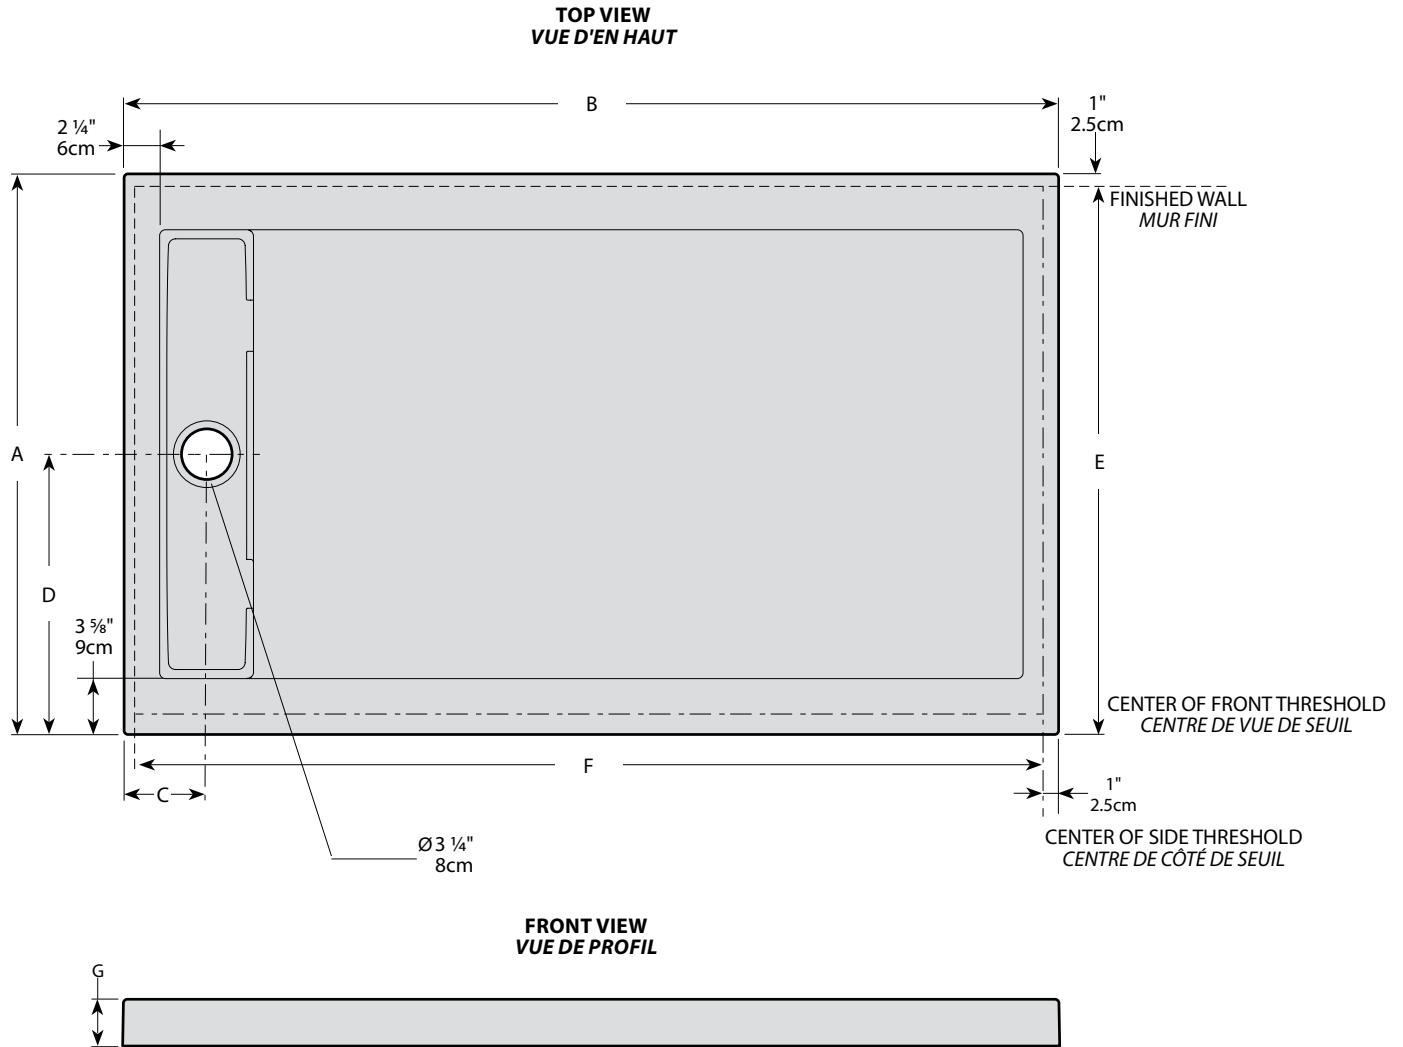

**Quad side drain / Rectangulaire** | Acrylic base / Base en acrylique**Reversible acrylic shower base - Linear drain cover / Base de douche en acrylique -cache- drain linéaire décoratif décentré**

Model shown / Modèle présenté : Quad side drain linear drain cover / Cache-drain linéaire décoratif décentré (ABE3260-18-11)

*Lucite*

Model Modèle	A	B	C	D	E	F	G
<b>ABE3260-18-</b>	32" 81cm	60" 152cm	5 5/16" 14cm	16" 41cm	31" 79cm	58" 147cm	3" 8cm
<b>ABE3648-18-</b>	36" 91cm	48" 122cm	5 5/16" 14cm	18" 46cm	35" 89cm	46" 117cm	3" 8cm
<b>ABE3660-18-</b>	36" 91cm	60" 152cm	5 5/16" 14cm	18" 46cm	35" 89cm	58" 147cm	3" 8cm

\* Tolerance on dimensions: ± 1/4" 6mm / Tolérance sur les dimensions : ± 1/4" 6mm

Note: