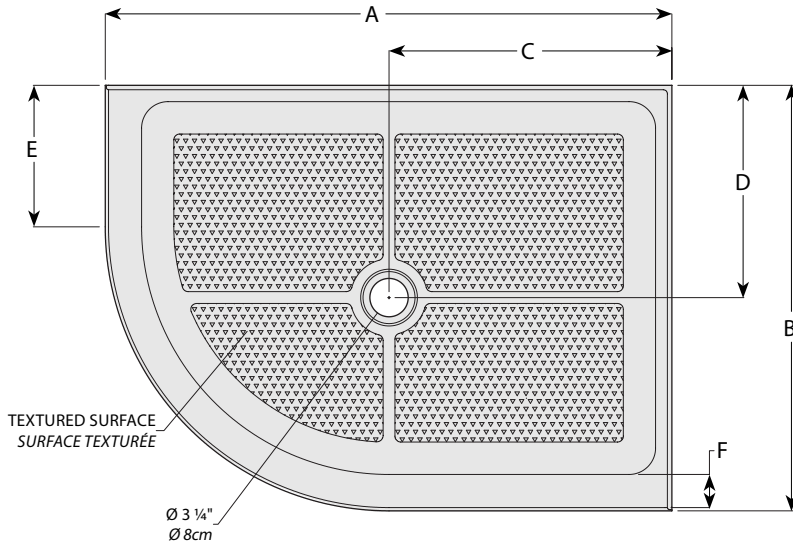

**Half-Round / Demi-ronde** | Acrylic base / Base en acrylique**Half-Round shower base with 2 integrated tile flanges / Base de douche demi-ronde avec 2 brides de carrelage intégrées**

Model shown / Modèle présenté : Half-Round / Demi-ronde (ABR3648-18L)

**LUCITE®**

**L**  
LEFT-SIDE CONFIGURATION  
DRAIN CÔTÉ GAUCHE

**INSTALLATION DETAIL  
DÉTAIL D'INSTALLATION**

Model Modèle	A	B	C	D	E	F	G	H
<b>ABR3648-L</b>	48" 122cm	36" 92cm	24" 61cm	18" 46cm	12" 30cm	2 13/16" 7cm	1" 3cm	5 1/2" 14cm

<b>Project / Projet :</b> <b>Contact :</b> <b>Date :</b> <b>Tel / Tél :</b>	<b>Base Color / Couleur de la base</b> <b>13 : Biscuit / Biscuit</b> <b>18 : White / Blanc</b>
--	--

**Adjustable legs to ease leveling.**  
**Pattes ajustables pour nivellement facile**

**TOP VIEW**  
**VUE DE DESSUS**

**FRONT VIEW**  
**VUE DE PROFIL**

**R**  
**RIGHT-SIDE CONFIGURATION**  
**DRAIN CÔTÉ DROIT**

**INSTALLATION DETAIL**  
**DÉTAIL D'INSTALLATION**

Model Modèle	A	B	C	D	E	F	G	H
<b>ABR3648-R</b>	48" 122cm	36" 92cm	24" 61cm	18" 46cm	12" 30cm	2 13/16" 7cm	1" 3cm	5 1/2" 14cm