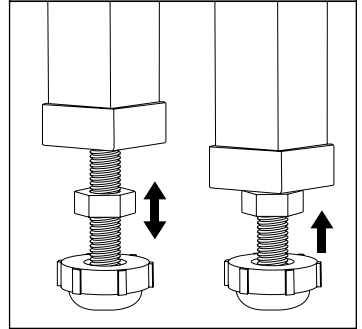

**Half-Round / Demi-ronde** | Acrylic base / Base en acrylique**Half-Round shower base with 2 integrated tile flanges / Base de douche demi-ronde avec 2 brides de carrelage intégrées**

Model shown / Modèle présenté : Half-Round / Demi-ronde (ABR3648-18L)

**Project / Projet :**

**Contact :**

**Date :**

**Tel / Tél :**

**Base Color / Couleur de la base**

**13 : Biscuit / Biscuit**

**18 : White / Blanc**

**Adjustable legs to ease leveling.  
Pattes ajustables pour nivellement facile**

**LUCITE®**

**L**  
LEFT-SIDE CONFIGURATION  
DRAIN CÔTÉ GAUCHE

**INSTALLATION DETAIL  
DÉTAIL D'INSTALLATION**

Model Modèle	A	B	C	D	E	F	G	H
<b>ABR3648-L</b>	48" 122cm	36" 92cm	24" 61cm	18" 46cm	12" 30cm	2 13/16" 7cm	1" 3cm	5 1/2" 14cm

**TOP VIEW**  
**VUE DE DESSUS**

**FRONT VIEW**  
**VUE DE PROFIL**

**R**  
**RIGHT-SIDE CONFIGURATION**  
**DRAIN CÔTÉ DROIT**

**INSTALLATION DETAIL**  
**DÉTAIL D'INSTALLATION**

Model Modèle	A	B	C	D	E	F	G	H
<b>ABR3648-R</b>	48" 122cm	36" 92cm	24" 61cm	18" 46cm	12" 30cm	2 13/16" 7cm	1" 3cm	5 1/2" 14cm