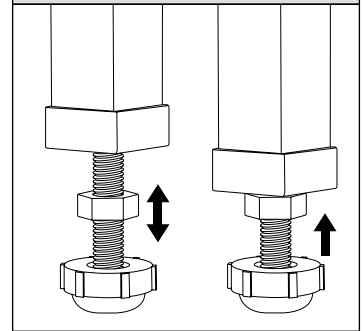

**Half-Round / Demi-ronde** | Acrylic base / Base en acrylique**Half-Round shower base with 2 integrated tile flanges / Base de douche demi-ronde avec 2 brides de carrelage intégrées**

Model shown / Modèle présenté : Half-Round / Demi-ronde (ABR3648-18L)

**LUCITE®**

**L**  
LEFT-SIDE CONFIGURATION  
DRAIN CÔTÉ GAUCHE

**INSTALLATION DETAIL  
DÉTAIL D'INSTALLATION**

Model Modèle	A	B	C	D	E	F	G	H
<b>ABR3648-L</b>	48" 122cm	36" 92cm	24" 61cm	18" 46cm	12" 30cm	2 13/16" 7cm	1" 3cm	5 1/2" 14cm

**TOP VIEW**  
**VUE DE DESSUS**

**FRONT VIEW**  
**VUE DE PROFIL**

**R**  
**RIGHT-SIDE CONFIGURATION**  
**DRAIN CÔTÉ DROIT**

**INSTALLATION DETAIL**  
**DÉTAIL D'INSTALLATION**

Model Modèle	A	B	C	D	E	F	G	H
<b>ABR3648-R</b>	48" 122cm	36" 92cm	24" 61cm	18" 46cm	12" 30cm	2 13/16" 7cm	1" 3cm	5 1/2" 14cm