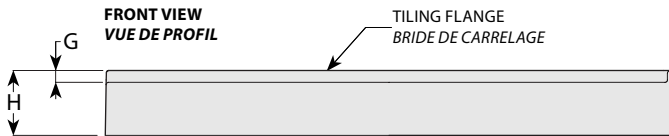

**LUCITE®**

**L**  
LEFT-SIDE CONFIGURATION  
DRAIN CÔTÉ GAUCHE

**INSTALLATION DETAIL  
DÉTAIL D'INSTALLATION**

Model Modèle	A	B	C	D	E	F	G	H
<b>ABR3648-L</b>	48" 122cm	36" 92cm	24" 61cm	18" 46cm	12" 30cm	2 13/16" 7cm	1" 3cm	5 1/2" 14cm

<b>Project / Projet :</b> <b>Contact :</b> <b>Date :</b> <b>Tel / Tél :</b>	<b>Base Color / Couleur de la base</b> <b>13 : Biscuit / Biscuit</b> <b>18 : White / Blanc</b>
--	--

**Adjustable legs to ease leveling.**  
**Pattes ajustables pour nivellement facile**

**TOP VIEW**  
**VUE DE DESSUS**

**FRONT VIEW**  
**VUE DE PROFIL**

**R**  
**RIGHT-SIDE CONFIGURATION**  
**DRAIN CÔTÉ DROIT**

**INSTALLATION DETAIL**  
**DÉTAIL D'INSTALLATION**

Model Modèle	A	B	C	D	E	F	G	H
<b>ABR3648-R</b>	48" 122cm	36" 92cm	24" 61cm	18" 46cm	12" 30cm	2 13/16" 7cm	1" 3cm	5 1/2" 14cm