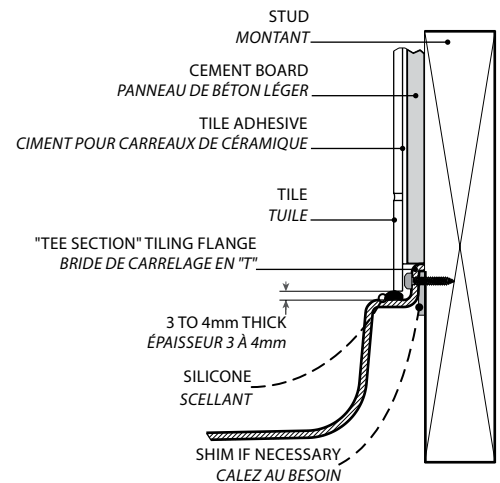

**Half-Round / Demi-ronde** | Acrylic base / Base en acrylique**Half-Round shower base with 2 integrated tile flanges / Base de douche demi-ronde avec 2 brides de carrelage intégrées**

Model shown / Modèle présenté : Half-Round / Demi-ronde (ABR3648-18L)

**Project / Projet :**

**Contact :**

**Date :**

**Tel / Tél :**

**Base Color / Couleur de la base**

**13 : Biscuit / Biscuit**

**18 : White / Blanc**

**Adjustable legs to ease leveling.  
Pattes ajustables pour nivellement facile**

**LUCITE®**

**L**  
LEFT-SIDE CONFIGURATION  
DRAIN CÔTÉ GAUCHE

**INSTALLATION DETAIL  
DÉTAIL D'INSTALLATION**

Model Modèle	A	B	C	D	E	F	G	H
<b>ABR3648-L</b>	48" 122cm	36" 92cm	24" 61cm	18" 46cm	12" 30cm	2 13/16" 7cm	1" 3cm	5 1/2" 14cm

**TOP VIEW**  
**VUE DE DESSUS**

**FRONT VIEW**  
**VUE DE PROFIL**

**R**  
**RIGHT-SIDE CONFIGURATION**  
**DRAIN CÔTÉ DROIT**

**INSTALLATION DETAIL**  
**DÉTAIL D'INSTALLATION**

Model Modèle	A	B	C	D	E	F	G	H
<b>ABR3648-R</b>	48" 122cm	36" 92cm	24" 61cm	18" 46cm	12" 30cm	2 13/16" 7cm	1" 3cm	5 1/2" 14cm