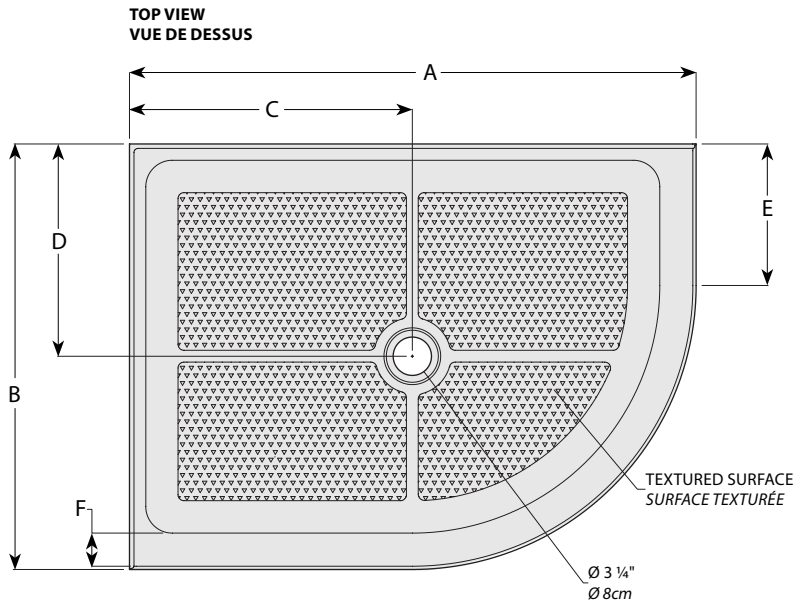

**Half-Round / Demi-ronde** | Acrylic base / Base en acrylique**Half-Round shower base with 2 integrated tile flanges / Base de douche demi-ronde avec 2 brides de carrelage intégrées**

Model shown / Modèle présenté : Half-Round / Demi-ronde (ABR3648-18L)

**Project / Projet :**

**Contact :**

**Date :**

**Tel / Tél :**

**Base Color / Couleur de la base**

**13 : Biscuit / Biscuit**

**18 : White / Blanc**

**Adjustable legs to ease leveling.  
Pattes ajustables pour nivellement facile**

**LUCITE®**

**L**  
LEFT-SIDE CONFIGURATION  
DRAIN CÔTÉ GAUCHE

**INSTALLATION DETAIL  
DÉTAIL D'INSTALLATION**

Model Modèle	A	B	C	D	E	F	G	H
<b>ABR3648-L</b>	48" 122cm	36" 92cm	24" 61cm	18" 46cm	12" 30cm	2 13/16" 7cm	1" 3cm	5 1/2" 14cm

**TOP VIEW**  
**VUE DE DESSUS**

**FRONT VIEW**  
**VUE DE PROFIL**

**R**  
**RIGHT-SIDE CONFIGURATION**  
**DRAIN CÔTÉ DROIT**

**INSTALLATION DETAIL**  
**DÉTAIL D'INSTALLATION**

Model Modèle	A	B	C	D	E	F	G	H
<b>ABR3648-R</b>	48" 122cm	36" 92cm	24" 61cm	18" 46cm	12" 30cm	2 13/16" 7cm	1" 3cm	5 1/2" 14cm