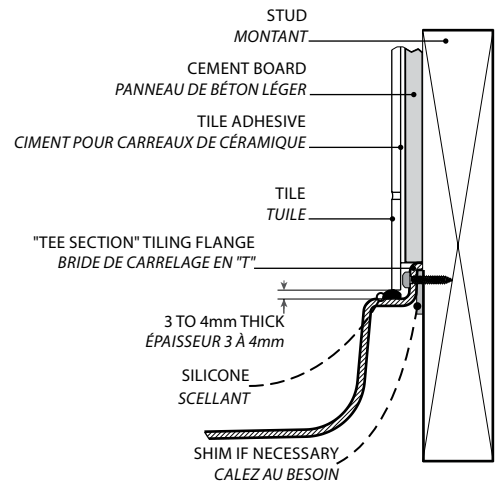

**Half-Round / Demi-ronde** | Acrylic base / Base en acrylique**Half-Round shower base with 2 integrated tile flanges / Base de douche demi-ronde avec 2 brides de carrelage intégrées**

Model shown / Modèle présenté : Half-Round / Demi-ronde (ABR3648-18L)

**LUCITE®**

**L**  
LEFT-SIDE CONFIGURATION  
DRAIN CÔTÉ GAUCHE

**INSTALLATION DETAIL  
DÉTAIL D'INSTALLATION**

Model Modèle	A	B	C	D	E	F	G	H
<b>ABR3648-L</b>	48" 122cm	36" 92cm	24" 61cm	18" 46cm	12" 30cm	2 13/16" 7cm	1" 3cm	5 1/2" 14cm

<b>Project / Projet :</b> <b>Contact :</b> <b>Date :</b> <b>Tel / Tél :</b>	<b>Base Color / Couleur de la base</b> <b>13 : Biscuit / Biscuit</b> <b>18 : White / Blanc</b>
--	--

**Adjustable legs to ease leveling.**  
**Pattes ajustables pour nivellement facile**

**TOP VIEW**  
**VUE DE DESSUS**

**FRONT VIEW**  
**VUE DE PROFIL**

**R**  
**RIGHT-SIDE CONFIGURATION**  
**DRAIN CÔTÉ DROIT**

**INSTALLATION DETAIL**  
**DÉTAIL D'INSTALLATION**

Model Modèle	A	B	C	D	E	F	G	H
<b>ABR3648-R</b>	48" 122cm	36" 92cm	24" 61cm	18" 46cm	12" 30cm	2 13/16" 7cm	1" 3cm	5 1/2" 14cm