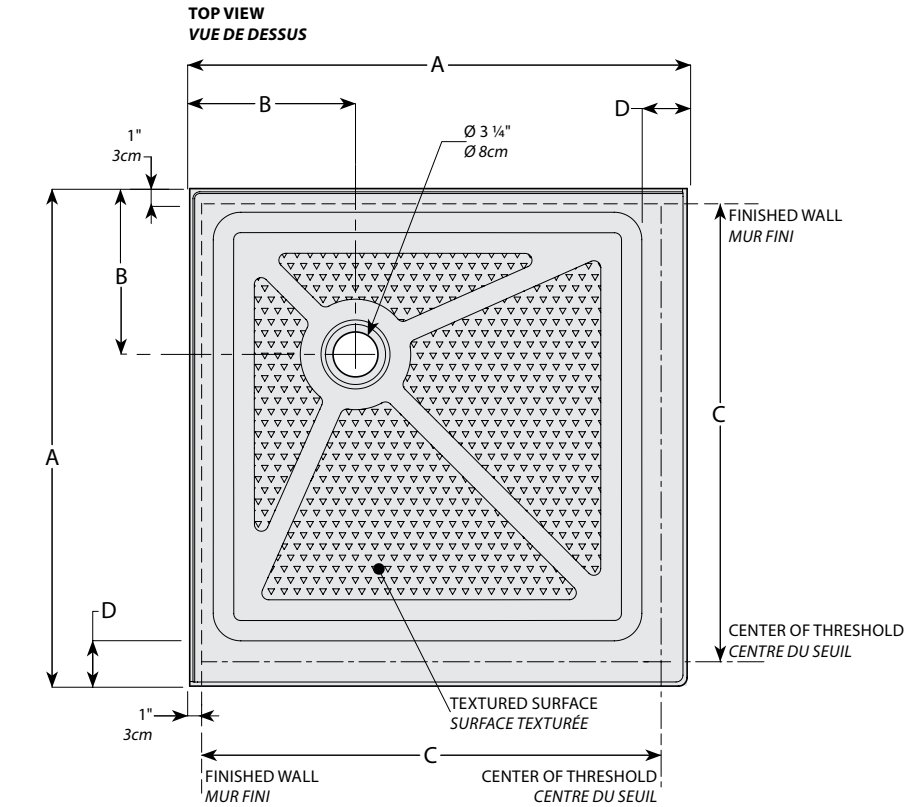

Corner models / Modèles en coin

Model shown / Modèle présenté : Square / Carré (ABC36-18K)

FEATURES / CARACTÉRISTIQUES :

- ◆ Sturdy construction with fibreglass reinforcement
Construction solide renforcée de fibre de verre
- ◆ Built-in tiling flange for 2-sided installation
Bride de carrelage intégrées pour installation 2 côtés
- ◆ Textured bottom
Fond texturé
- ◆ Manufactured with Lucite® acrylic
Fabriqués en acrylique Lucite®
- ◆ cUPC classified certification
Certification cUPC
- ◆ 10-year limited warranty
Garantie limitée de 10 ans
- ◆ Easy to install (see Instruction Manual)
Facile à installer (Voir le manuel d'instruction)

Find a store near you
Trouvez votre magasin le plus proche

<p>Project / Projet : Contact : Date : Tel / Tél :</p>	<p>Products and specifications are subject to change without notice. Please contact our sale office for any further enquiry. <i>Les produits et les caractéristiques peuvent être modifiés sans préavis. Pour toute demande de renseignements, veuillez communiquer avec notre service à la clientèle.</i></p>	<p>Base Color / Couleur de la base 13 : Biscuit / Biscuit 18 : White / Blanc</p>
---	---	---

4 Adjustable legs / 4 pattes ajustables

INSTALLATION DETAIL / DÉTAIL D'INSTALLATION

Model / Modèle	A	B	C	D	E	F
ABC32	32" 81cm	12" 30cm	29 1/2" 30cm	2 1/2" 6cm	4 1/2" 11cm	5 1/2" 14cm
ABC36	36" 91cm	12" 30cm	33 7/16" 85cm	2 1/2" 6cm	4 1/2" 11cm	5 1/2" 14cm
ABC42	42" 107cm	12" 30cm	39 3/8" 100cm	2 1/2" 6cm	4 1/2" 11cm	5 1/2" 14cm