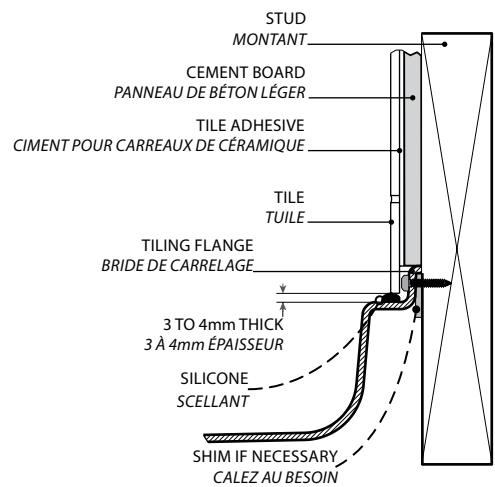

Corner models / Modèles en coin

Model shown / Modèle présenté : Square / Carré (ABC36-18K)

FEATURES / CARACTÉRISTIQUES :

- ◆ Sturdy construction with fibreglass reinforcement
Construction solide renforcée de fibre de verre
- ◆ Built-in tiling flange for 2-sided installation
Bride de carrelage intégrées pour installation 2 côtés
- ◆ Textured bottom
Fond texturé
- ◆ Manufactured with Lucite® acrylic
Fabriqués en acrylique Lucite®
- ◆ cUPC classified certification
Certification cUPC
- ◆ 10-year limited warranty
Garantie limitée de 10 ans
- ◆ Easy to install (see Instruction Manual)
Facile à installer (Voir le manuel d'instruction)

Find a store near you
Trouvez votre magasin le plus proche

<p>Project / Projet : Contact : Date : Tel / Tél :</p>	<p>Products and specifications are subject to change without notice. Please contact our sale office for any further enquiry. <i>Les produits et les caractéristiques peuvent être modifiés sans préavis. Pour toute demande de renseignements, veuillez communiquer avec notre service à la clientèle.</i></p>	<p>Base Color / Couleur de la base 13 : Biscuit / Biscuit 18 : White / Blanc</p>
---	---	---

4 Adjustable legs / 4 pattes ajustables

INSTALLATION DETAIL / DÉTAIL D'INSTALLATION

Model / Modèle	A	B	C	D	E	F
ABC32	32" 81cm	12" 30cm	29 1/2" 30cm	2 1/2" 6cm	4 1/2" 11cm	5 1/2" 14cm
ABC36	36" 91cm	12" 30cm	33 7/16" 85cm	2 1/2" 6cm	4 1/2" 11cm	5 1/2" 14cm
ABC42	42" 107cm	12" 30cm	39 3/8" 100cm	2 1/2" 6cm	4 1/2" 11cm	5 1/2" 14cm