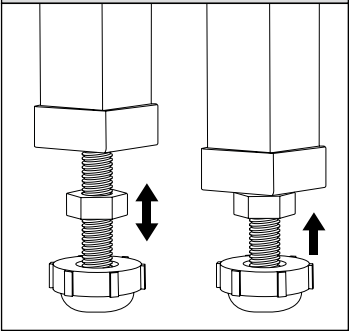

Corner models / Modèles en coin

Model shown / Modèle présenté : Square / Carré (ABC36-18K)

FEATURES / CARACTÉRISTIQUES :

- ◆ Sturdy construction with fibreglass reinforcement
Construction solide renforcée de fibre de verre
- ◆ Built-in tiling flange for 2-sided installation
Bride de carrelage intégrées pour installation 2 côtés
- ◆ Textured bottom
Fond texturé
- ◆ Manufactured with Lucite® acrylic
Fabriqués en acrylique Lucite®
- ◆ cUPC classified certification
Certification cUPC
- ◆ 10-year limited warranty
Garantie limitée de 10 ans
- ◆ Easy to install (see Instruction Manual)
Facile à installer (Voir le manuel d'instruction)

4 Adjustable legs / 4 pattes ajustables

INSTALLATION DETAIL / DÉTAIL D'INSTALLATION

Model / Modèle	A	B	C	D	E	F
ABC32	32" 81cm	12" 30cm	29 1/2" 30cm	2 1/2" 6cm	4 1/2" 11cm	5 1/2" 14cm
ABC36	36" 91cm	12" 30cm	33 7/16" 85cm	2 1/2" 6cm	4 1/2" 11cm	5 1/2" 14cm
ABC42	42" 107cm	12" 30cm	39 3/8" 100cm	2 1/2" 6cm	4 1/2" 11cm	5 1/2" 14cm