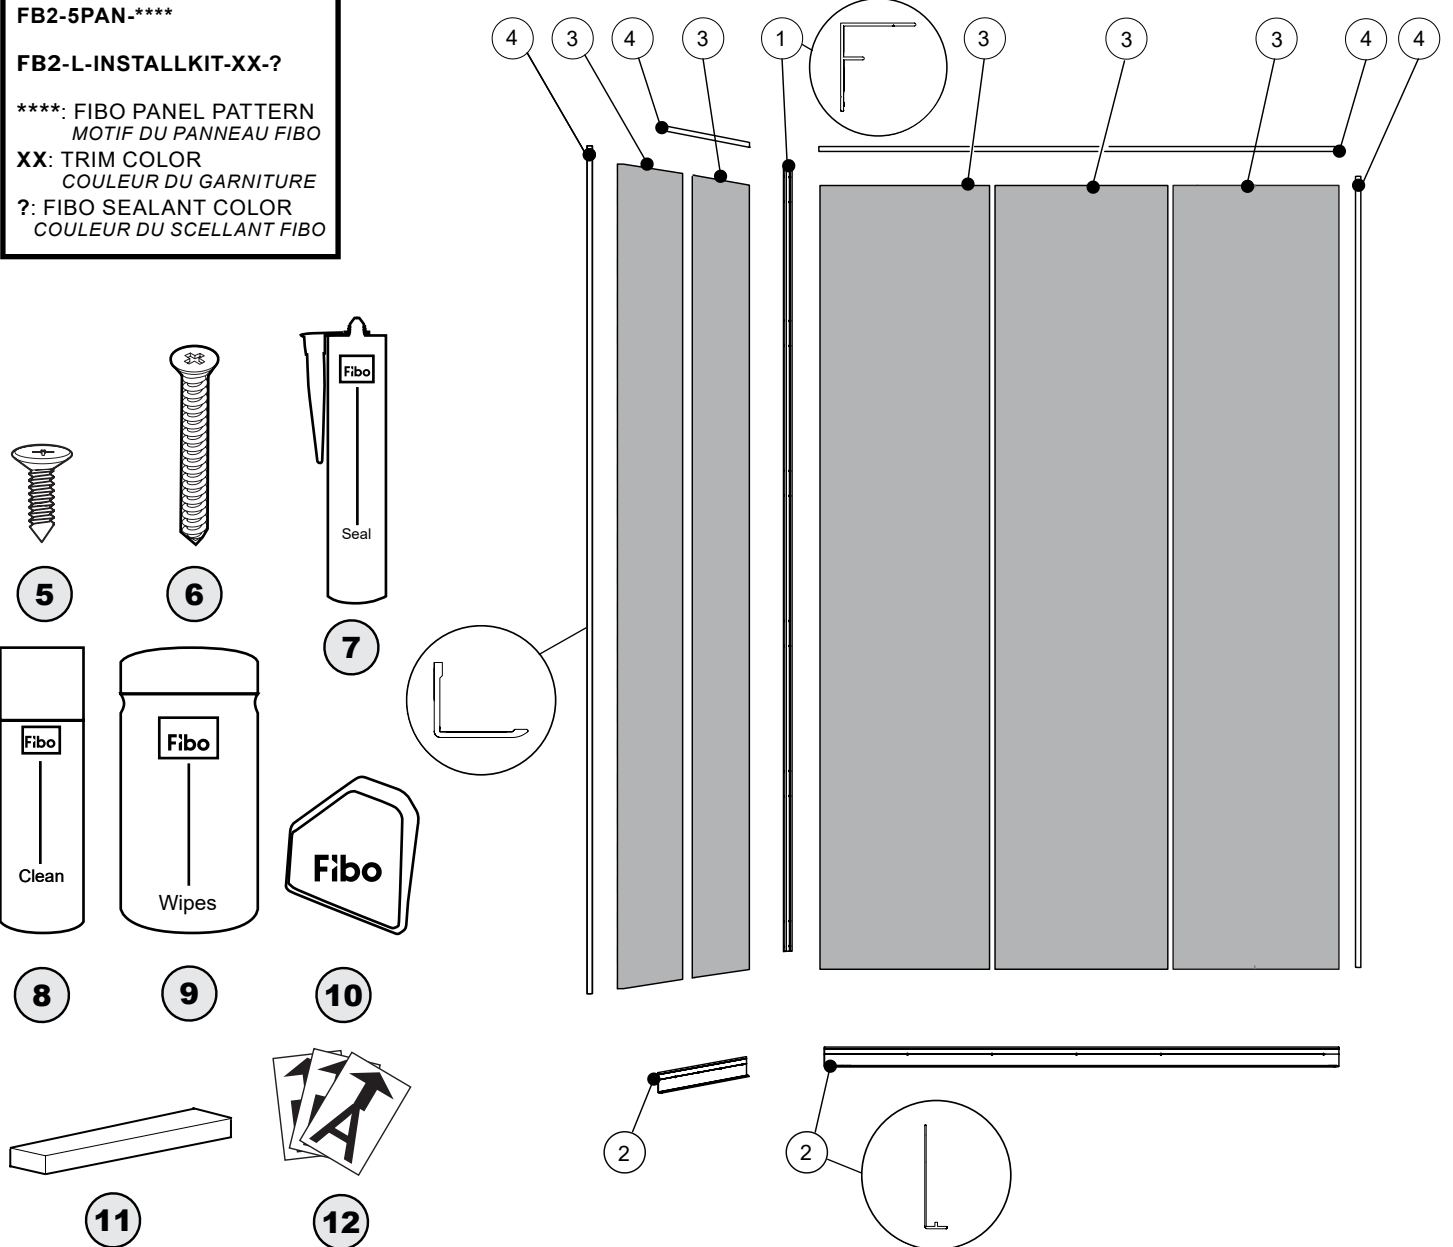

CAULK GUN
FUSIL À CALFEUTRER

HOLE SAW
SCIE-CLOCHE

SQUARE
ÉQUERRE

CIRCULAR SAW
SCIE CIRCULAIRE

OR
OU

PLUNGE TRACK SAW
SCIE PLONGEANTE SUR RAIL

* T10 Bit supplied • * Mèche T10 fournie.

PARTS AND HARDWARE LISTING 60X36 | 60X38 | 60X42 MODEL
LISTE DES PIÈCES ET QUINCAILLERIE MODÈLE 60X36 | 60X38 | 60X42

FB2-5PAN-****
FB2-L-INSTALLKIT-XX-?
 ****: FIBO PANEL PATTERN
 MOTIF DU PANNEAU FIBO
 XX: TRIM COLOR
 COULEUR DU GARNITURE
 ?: FIBO SEALANT COLOR
 COULEUR DU SCELLANT FIBO

ITEM	PARTS AND HARDWARE / PIÈCES ET QUINCAILLERIE	QTY
1	CORNER PROFILE / PROFIL DU COIN	1
2	BOTTOM TRACK / PROFIL DU BAS	2
3	WALL 24" (1040mm) / MUR 24" (1040mm)	5
4	"L" PROFILE / PROFILÉ EN "L"	4
5	CORNER PROFILE SCREW / VIS POUR PROFIL DU COIN	16
6	SCREW / VIS	1 PACK
7	FIBO SEALANT / MASTIC FIBO	2
8	FIBO CLEANING LIQUID / NETTOYANT FIBO	1
9	FIBO WIPES / LINGETTES FIBO	1
10	FIBO SEALANT TOOLS / OUTILS POUR MASTIC FIBO	1 PACK
11	CLEAR SETTING BLOCK / BLOC À NIVEAU TRANSPARENT	4
12	IDENTIFYING STICKERS / AUTOCOLLANTS IDENTIFIANTS	9