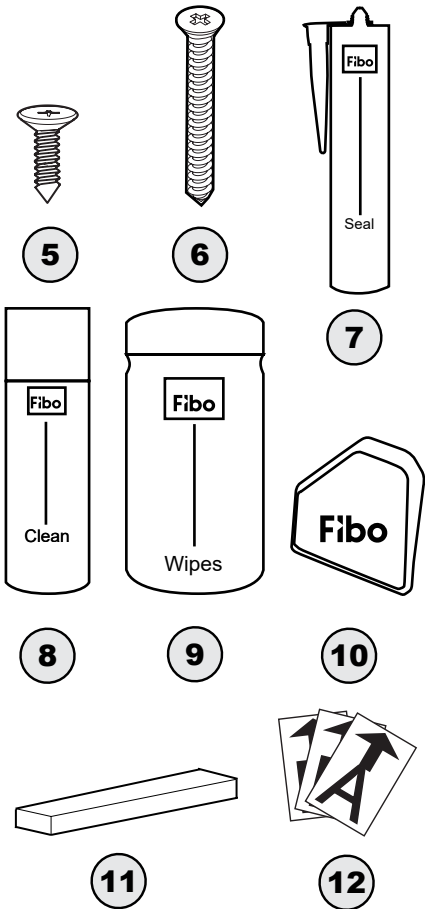

FB2-5PAN-****
FB2-L-INSTALLKIT-XX-?
 ****: FIBO PANEL PATTERN
 MOTIF DU PANNEAU FIBO
 XX: TRIM COLOR
 COULEUR DU GARNITURE
 ?: FIBO SEALANT COLOR
 COULEUR DU SCELLANT FIBO

ITEM	PARTS AND HARDWARE / PIÈCES ET QUINCAILLERIE	QTY
1	CORNER PROFILE / PROFIL DU COIN	1
2	BOTTOM TRACK / PROFIL DU BAS	2
3	WALL 24" (1040mm) / MUR 24" (1040mm)	5
4	"L" PROFILE / PROFILÉ EN "L"	4
5	CORNER PROFILE SCREW / VIS POUR PROFIL DU COIN	16
6	SCREW / VIS	1 PACK
7	FIBO SEALANT / MASTIC FIBO	2
8	FIBO CLEANING LIQUID / NETTOYANT FIBO	1
9	FIBO WIPES / LINGETTES FIBO	1
10	FIBO SEALANT TOOLS / OUTILS POUR MASTIC FIBO	1 PACK
11	CLEAR SETTING BLOCK / BLOC À NIVEAU TRANSPARENT	4
12	IDENTIFYING STICKERS / AUTOCOLLANTS IDENTIFIANTS	9

Qty of parts may vary depending on the model • La quantité des pièce peut varier selon le modèle

**PARTS AND HARDWARE LISTING 72X36 | 72X42 MODEL /
LISTE DES PIÈCES ET QUINCAILLERIE MODÈLE 72X36 | 72X42**

FB2-5PAN-****

FB2-L-INSTALLKIT-XX-?

****: FIBO PANEL PATTERN
MOTIF DU PANNEAU FIBO

XX: TRIM COLOR
COULEUR DU GARNITURE

? : FIBO SEALANT COLOR
COULEUR DU SCELLANT FIBO

ITEM	PARTS AND HARDWARE / PIÈCES ET QUINCAILLERIE	QTY
1	CORNER PROFILE / PROFIL DU COIN	1
2	BOTTOM TRACK / PROFIL DU BAS	2
3	WALL 24" (1040mm) / MUR 24" (1040mm)	5
4	"L" PROFILE / PROFILÉ EN "L"	4
5	CORNER PROFILE SCREW / VIS POUR PROFIL DU COIN	16
6	SCREW / VIS	1 PACK
7	FIBO SEALANT / MASTIC FIBO	2
8	FIBO CLEANING LIQUID / NETTOYANT FIBO	1
9	FIBO WIPES / LINGETTES FIBO	1
10	FIBO SEALANT TOOLS / OUTILS POUR MASTIC FIBO	1 PACK
11	CLEAR SETTING BLOCK / BLOC À NIVEAU TRANSPARENT	4
12	IDENTIFYING STICKERS / AUTOCOLLANTS IDENTIFIANTS	9