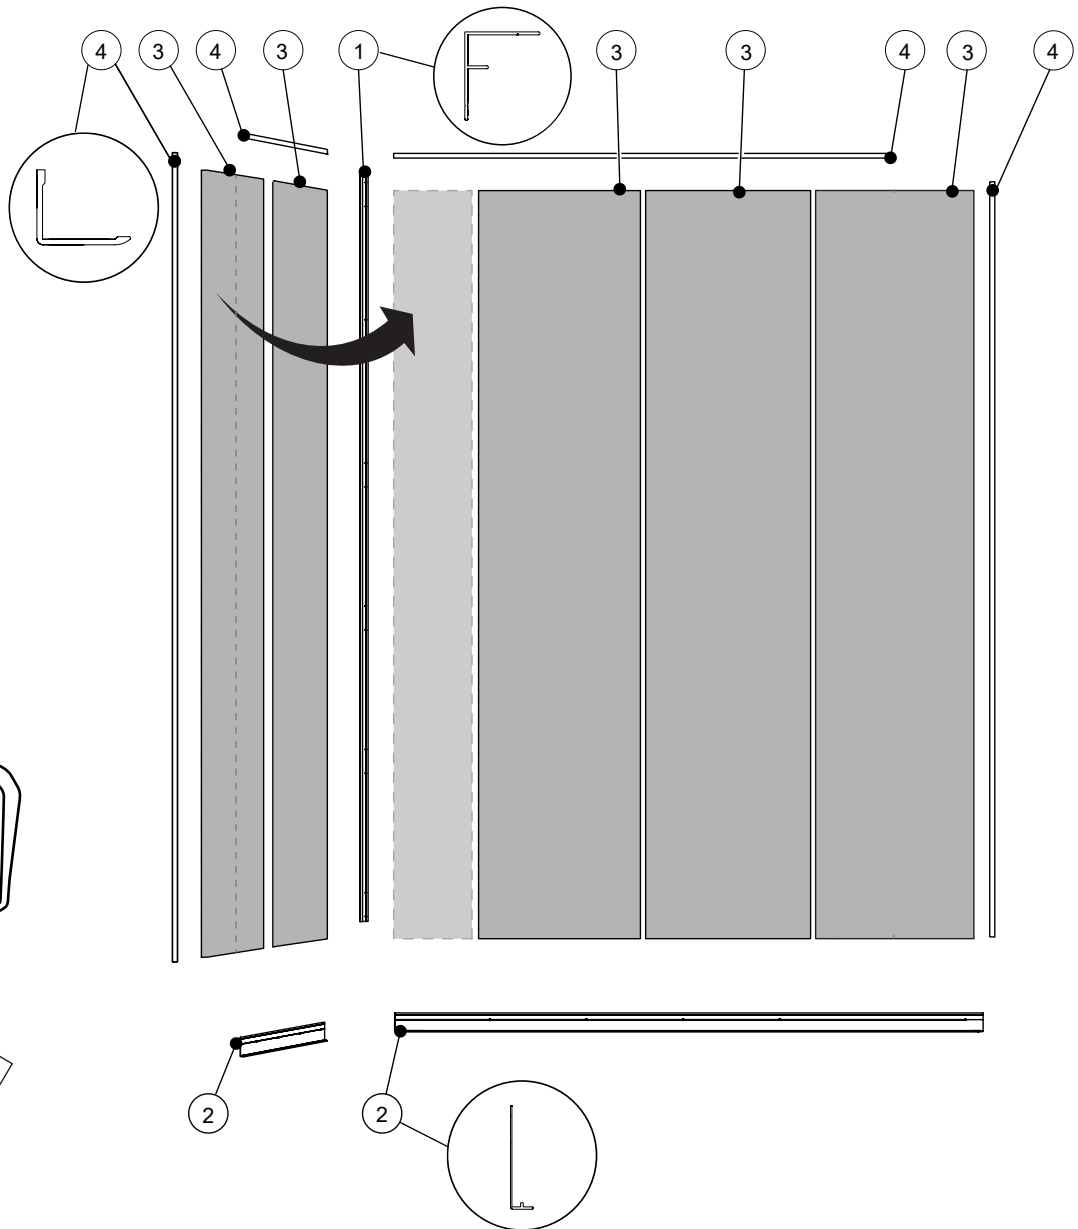

FB2-5PAN-****
FB2-L-INSTALLKIT-XX-?
 ****: FIBO PANEL PATTERN
 MOTIF DU PANNEAU FIBO
 XX: TRIM COLOR
 COULEUR DU GARNITURE
 ?: FIBO SEALANT COLOR
 COULEUR DU SCELLANT FIBO

ITEM	PARTS AND HARDWARE / PIÈCES ET QUINCAILLERIE	QTY
1	CORNER PROFILE / PROFIL DU COIN	1
2	BOTTOM TRACK / PROFIL DU BAS	2
3	WALL 24" (1040mm) / MUR 24" (1040mm)	5
4	"L" PROFILE / PROFILÉ EN "L"	4
5	CORNER PROFILE SCREW / VIS POUR PROFIL DU COIN	16
6	SCREW / VIS	1 PACK
7	FIBO SEALANT / MASTIC FIBO	2
8	FIBO CLEANING LIQUID / NETTOYANT FIBO	1
9	FIBO WIPES / LINGETTES FIBO	1
10	FIBO SEALANT TOOLS / OUTILS POUR MASTIC FIBO	1 PACK
11	CLEAR SETTING BLOCK / BLOC À NIVEAU TRANSPARENT	4
12	IDENTIFYING STICKERS / AUTOCOLLANTS IDENTIFIANTS	9

Qty of parts may vary depending on the model • La quantité des pièce peut varier selon le modèle

**PARTS AND HARDWARE LISTING 72X36 | 72X42 MODEL /
LISTE DES PIÈCES ET QUINCAILLERIE MODÈLE 72X36 | 72X42**

FB2-5PAN-****

FB2-L-INSTALLKIT-XX-?

****: FIBO PANEL PATTERN
MOTIF DU PANNEAU FIBO

XX: TRIM COLOR
COULEUR DU GARNITURE

? : FIBO SEALANT COLOR
COULEUR DU SCELLANT FIBO

ITEM	PARTS AND HARDWARE / PIÈCES ET QUINCAILLERIE	QTY
1	CORNER PROFILE / PROFIL DU COIN	1
2	BOTTOM TRACK / PROFIL DU BAS	2
3	WALL 24" (1040mm) / MUR 24" (1040mm)	5
4	"L" PROFILE / PROFILÉ EN "L"	4
5	CORNER PROFILE SCREW / VIS POUR PROFIL DU COIN	16
6	SCREW / VIS	1 PACK
7	FIBO SEALANT / MASTIC FIBO	2
8	FIBO CLEANING LIQUID / NETTOYANT FIBO	1
9	FIBO WIPES / LINGETTES FIBO	1
10	FIBO SEALANT TOOLS / OUTILS POUR MASTIC FIBO	1 PACK
11	CLEAR SETTING BLOCK / BLOC À NIVEAU TRANSPARENT	4
12	IDENTIFYING STICKERS / AUTOCOLLANTS IDENTIFIANTS	9