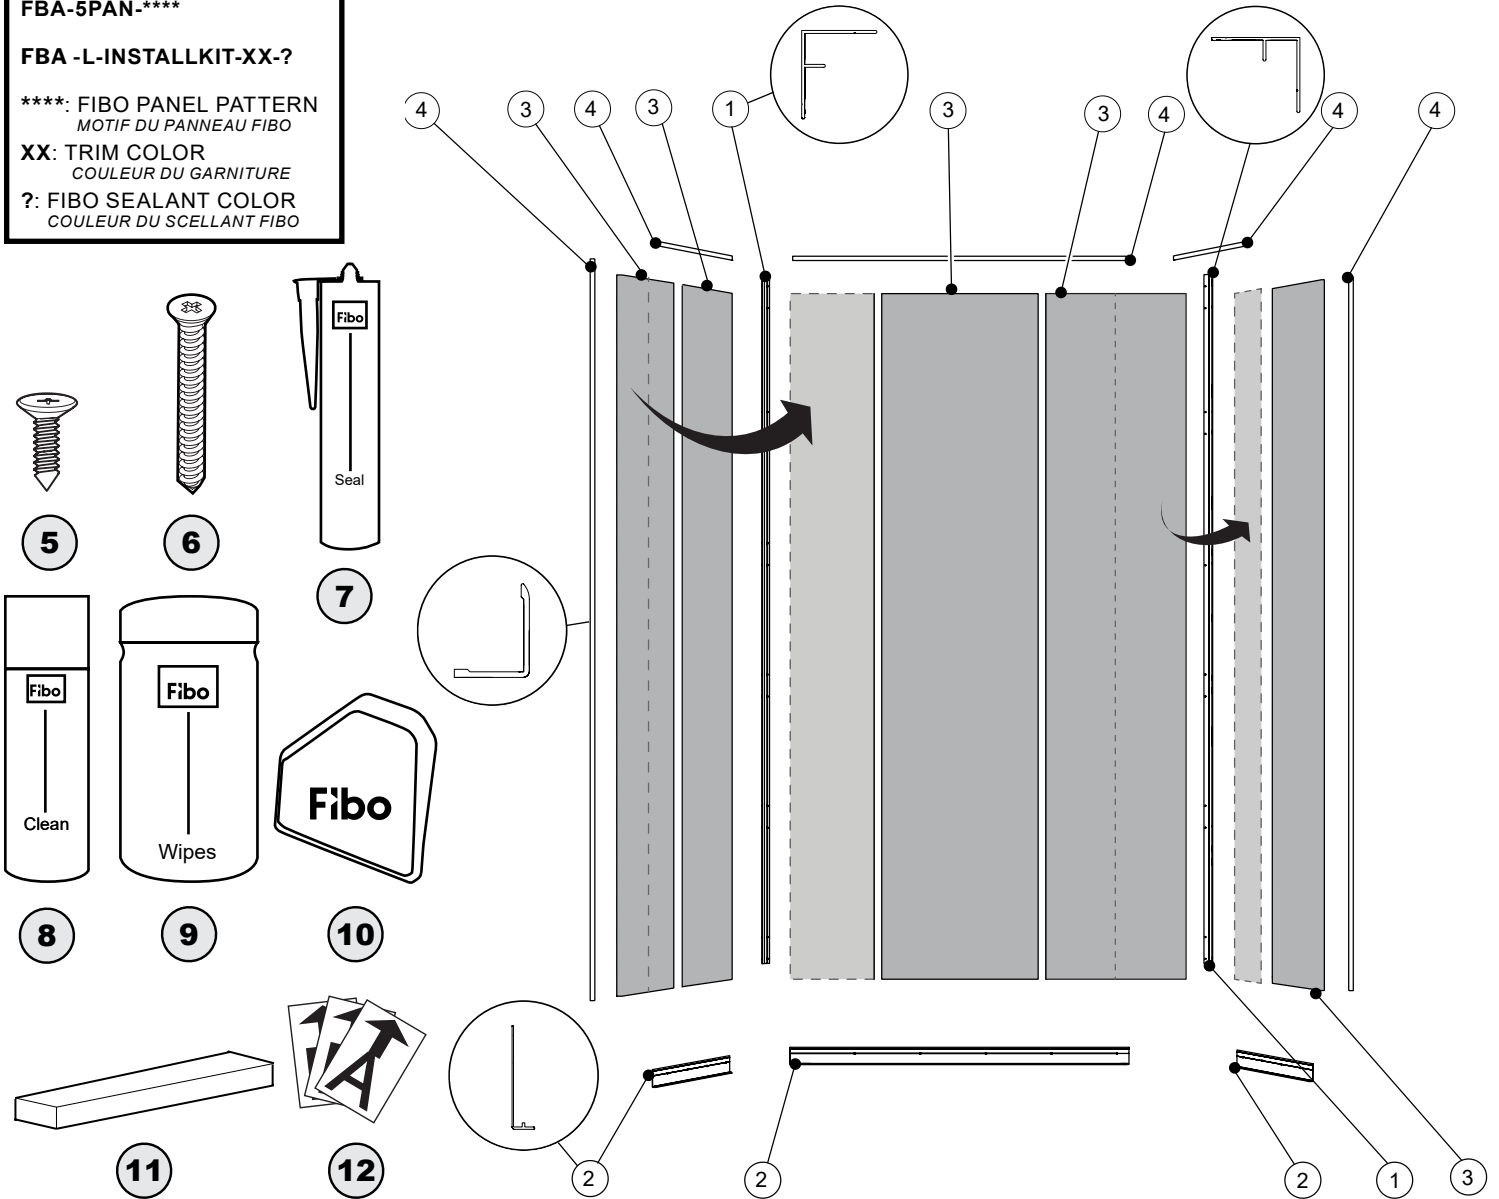

FBA-5PAN-****
FBA -L-INSTALLKIT-XX-?
 ****: FIBO PANEL PATTERN
 MOTIF DU PANNEAU FIBO
 XX: TRIM COLOR
 COULEUR DU GARNITURE
 ?: FIBO SEALANT COLOR
 COULEUR DU SCELLANT FIBO

ITEM	PARTS AND HARDWARE / PIÈCES ET QUINCAILLERIE	QTY
1	CORNER PROFILE / PROFIL DU COIN	2
2	BOTTOM TRACK / PROFIL DU BAS	3
3	24" PANEL (1040mm) / PANNEAU 24" (1040mm)	5
4	"L" PROFILE / PROFILÉ EN "L"	4
5	CORNER PROFILE SCREW / VIS POUR PROFIL DU COIN	32
6	SCREW 1/8" X 1 3/8" / VIS 1/8" X 1 3/8"	1 PACK
7	FIBO SEALANT / MASTIC FIBO	3
8	FIBO CLEANING LIQUID / NETTOYANT FIBO	1
9	FIBO WIPES / LINGETTES FIBO	1
10	FIBO SEALANT TOOLS / OUTILS POUR MASTIC FIBO	1 PACK
11	CLEAR SETTING BLOCK / BLOC À NIVEAU TRANSPARENT	6
12	IDENTIFYING STICKERS / AUTOCOLLANTS IDENTIFIANTS	13

ITEM	PARTS AND HARDWARE / PIÈCES ET QUINCAILLERIE	QTY
1	CORNER PROFILE / PROFIL DU COIN	2
2	BOTTOM TRACK / PROFIL DU BAS	3
3	24" PANEL (1040mm) / PANNEAU 24" (1040mm)	5
4	"L" PROFILE / PROFILÉ EN "L"	4
5	CORNER PROFILE SCREW / VIS POUR PROFIL DU COIN	32
6	SCREW 1/8" X 1 3/8" / VIS 1/8" X 1 3/8"	1 PACK
7	FIBO SEALANT / MASTIC FIBO	3
8	FIBO CLEANING LIQUID / NETTOYANT FIBO	1
9	FIBO WIPES / LINGETTES FIBO	1
10	FIBO SEALANT TOOLS / OUTILS POUR MASTIC FIBO	1 PACK
11	CLEAR SETTING BLOCK / BLOC À NIVEAU TRANSPARENT	6
12	IDENTIFYING STICKERS / AUTOCOLLANTS IDENTIFIANTS	13