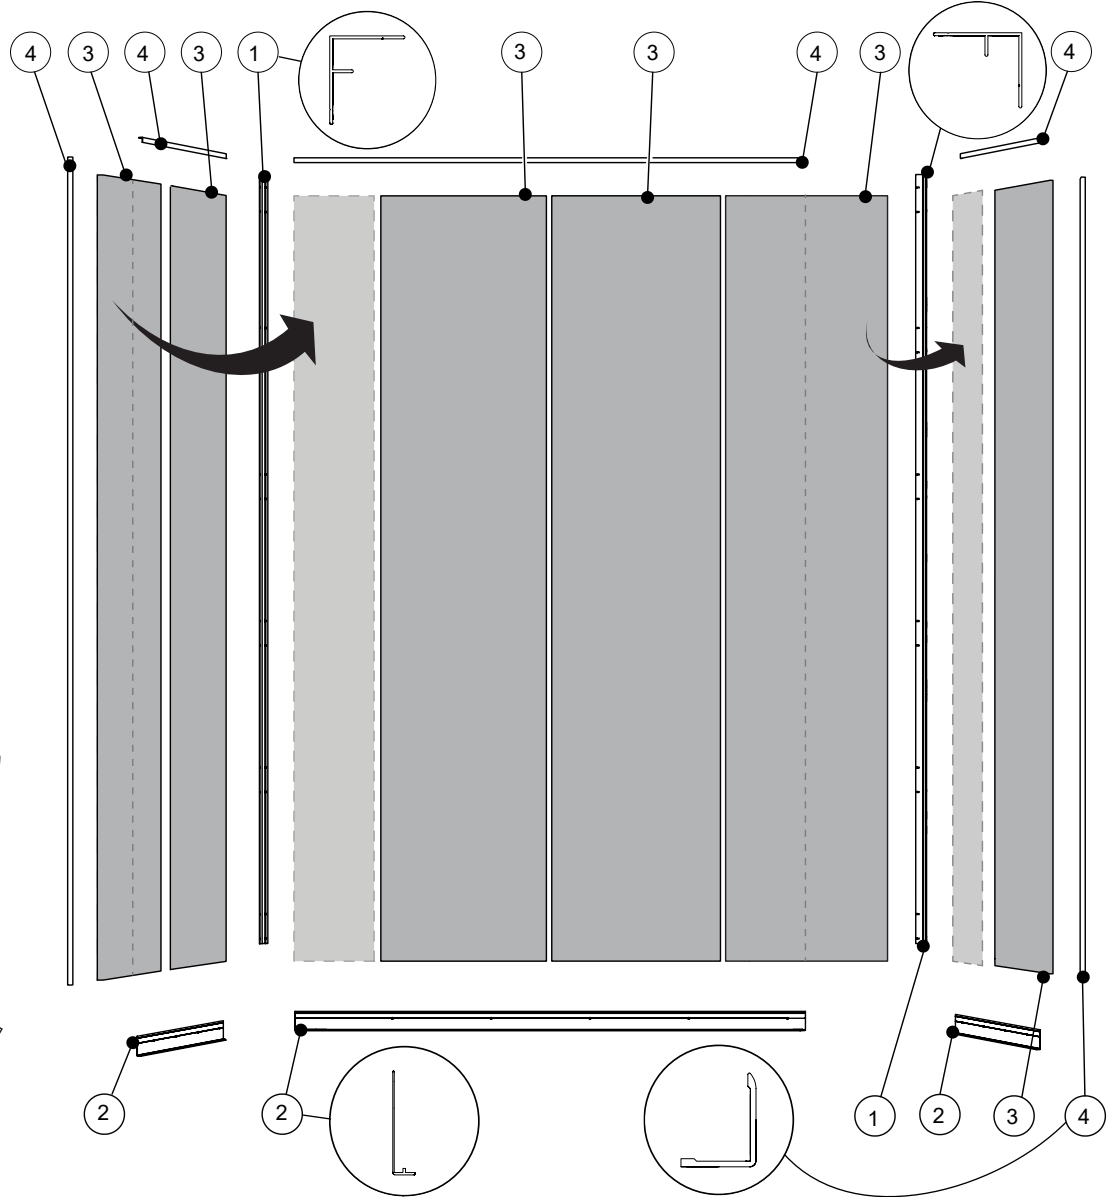

FBA-6PAN-****

FBA-L-INSTALLKIT-XX-?

******: FIBO PANEL PATTERN**
 MOTIF DU PANNEAU FIBO

XX: TRIM COLOR
 COULEUR DU GARNITURE

?: FIBO SEALANT COLOR
 COULEUR DU SCELLANT FIBO

ITEM	PARTS AND HARDWARE / PIÈCES ET QUINCAILLERIE	QTY
1	CORNER PROFILE / PROFIL DU COIN	2
2	BOTTOM TRACK / PROFIL DU BAS	3
3	24" PANEL (1040mm) / PANNEAU 24" (1040mm)	6
4	"L" PROFILE / PROFILÉ EN "L"	4
5	CORNER PROFILE SCREW / VIS POUR PROFIL DU COIN	32
6	SCREW 1/8" X 1 3/8" / VIS 1/8" X 1 3/8"	1 PACK
7	FIBO SEALANT / MASTIC FIBO	3
8	FIBO CLEANING LIQUID / NETTOYANT FIBO	1
9	FIBO WIPES / LINGETTES FIBO	1
10	FIBO SEALANT TOOLS / OUTILS POUR MASTIC FIBO	1 PACK
11	CLEAR SETTING BLOCK / BLOC À NIVEAU TRANSPARENT	6
12	IDENTIFYING STICKERS / AUTOCOLLANTS IDENTIFIANTS	13

****: FIBO PANEL PATTERN
 MOTIF DU PANNEAU FIBO

XX: TRIM COLOR
 COULEUR DU GARNITURE

?: FIBO SEALANT COLOR
 COULEUR DU SCELLANT FIBO

ITEM	PARTS AND HARDWARE / PIÈCES ET QUINCAILLERIE	QTY
1	CORNER PROFILE / PROFIL DU COIN	2
2	BOTTOM TRACK / PROFIL DU BAS	3
3	24" PANEL (1040mm) / PANNEAU DE 24" (1040mm)	6
4	"L" PROFILE / PROFILÉ EN "L"	4
5	CORNER PROFILE SCREW / VIS POUR PROFIL DU COIN	32
6	SCREW 1/8" X 1 3/8" / VIS 1/8" X 1 3/8"	1 PACK
7	FIBO SEALANT / MASTIC FIBO	3
8	FIBO CLEANING LIQUID / NETTOYANT FIBO	1
9	FIBO WIPES / LINGETTES FIBO	1
10	FIBO SEALANT TOOLS / OUTILS POUR MASTIC FIBO	1 PACK
11	CLEAR SETTING BLOCK / BLOC À NIVEAU TRANSPARENT	6
12	IDENTIFYING STICKERS / AUTOCOLLANTS IDENTIFIANTS	13