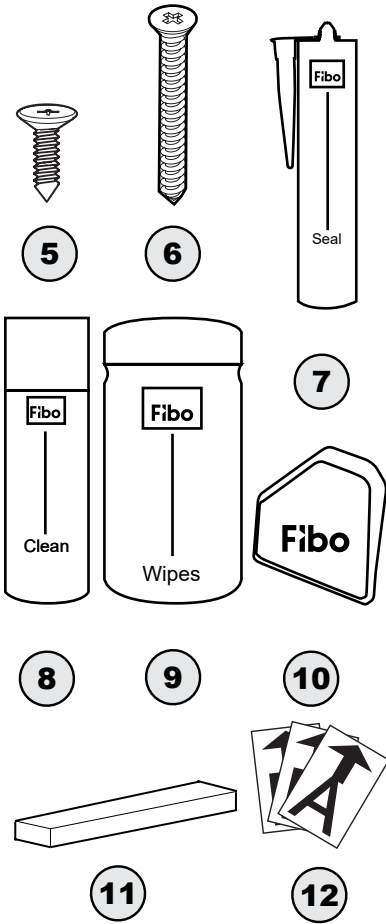

FBA-6PAN-****

FBA-L-INSTALLKIT-XX-?

******: FIBO PANEL PATTERN**
 MOTIF DU PANNEAU FIBO

XX: TRIM COLOR
 COULEUR DU GARNITURE

?: FIBO SEALANT COLOR
 COULEUR DU SCELLANT FIBO

ITEM	PARTS AND HARDWARE / PIÈCES ET QUINCAILLERIE	QTY
1	CORNER PROFILE / PROFIL DU COIN	2
2	BOTTOM TRACK / PROFIL DU BAS	3
3	24" PANEL (1040mm) / PANNEAU 24" (1040mm)	6
4	"L" PROFILE / PROFILÉ EN "L"	4
5	CORNER PROFILE SCREW / VIS POUR PROFIL DU COIN	32
6	SCREW 1/8" X 1 3/8" / VIS 1/8" X 1 3/8"	1 PACK
7	FIBO SEALANT / MASTIC FIBO	3
8	FIBO CLEANING LIQUID / NETTOYANT FIBO	1
9	FIBO WIPES / LINGETTES FIBO	1
10	FIBO SEALANT TOOLS / OUTILS POUR MASTIC FIBO	1 PACK
11	CLEAR SETTING BLOCK / BLOC À NIVEAU TRANSPARENT	6
12	IDENTIFYING STICKERS / AUTOCOLLANTS IDENTIFIANTS	13

Qty of parts may vary depending on the model • La quantité des pièces peut varier selon le modèle

PARTS AND HARDWARE LISTING 72X36 MODEL
LISTE DES PIÈCES ET QUINCAILLERIE MODÈLE 72X36

FBA-6PAN-****

FBA-L-INSTALLKIT-XX-?

****: FIBO PANEL PATTERN
 MOTIF DU PANNEAU FIBO

XX: TRIM COLOR
 COULEUR DU GARNITURE

?: FIBO SEALANT COLOR
 COULEUR DU SCELLANT FIBO

ITEM	PARTS AND HARDWARE / PIÈCES ET QUINCAILLERIE	QTY
1	CORNER PROFILE / PROFIL DU COIN	2
2	BOTTOM TRACK / PROFIL DU BAS	3
3	24" PANEL (1040mm) / PANNEAU DE 24" (1040mm)	6
4	"L" PROFILE / PROFILÉ EN "L"	4
5	CORNER PROFILE SCREW / VIS POUR PROFIL DU COIN	32
6	SCREW 1/8" X 1 3/8" / VIS 1/8" X 1 3/8"	1 PACK
7	FIBO SEALANT / MASTIC FIBO	3
8	FIBO CLEANING LIQUID / NETTOYANT FIBO	1
9	FIBO WIPES / LINGETTES FIBO	1
10	FIBO SEALANT TOOLS / OUTILS POUR MASTIC FIBO	1 PACK
11	CLEAR SETTING BLOCK / BLOC À NIVEAU TRANSPARENT	6
12	IDENTIFYING STICKERS / AUTOCOLLANTS IDENTIFIANTS	13