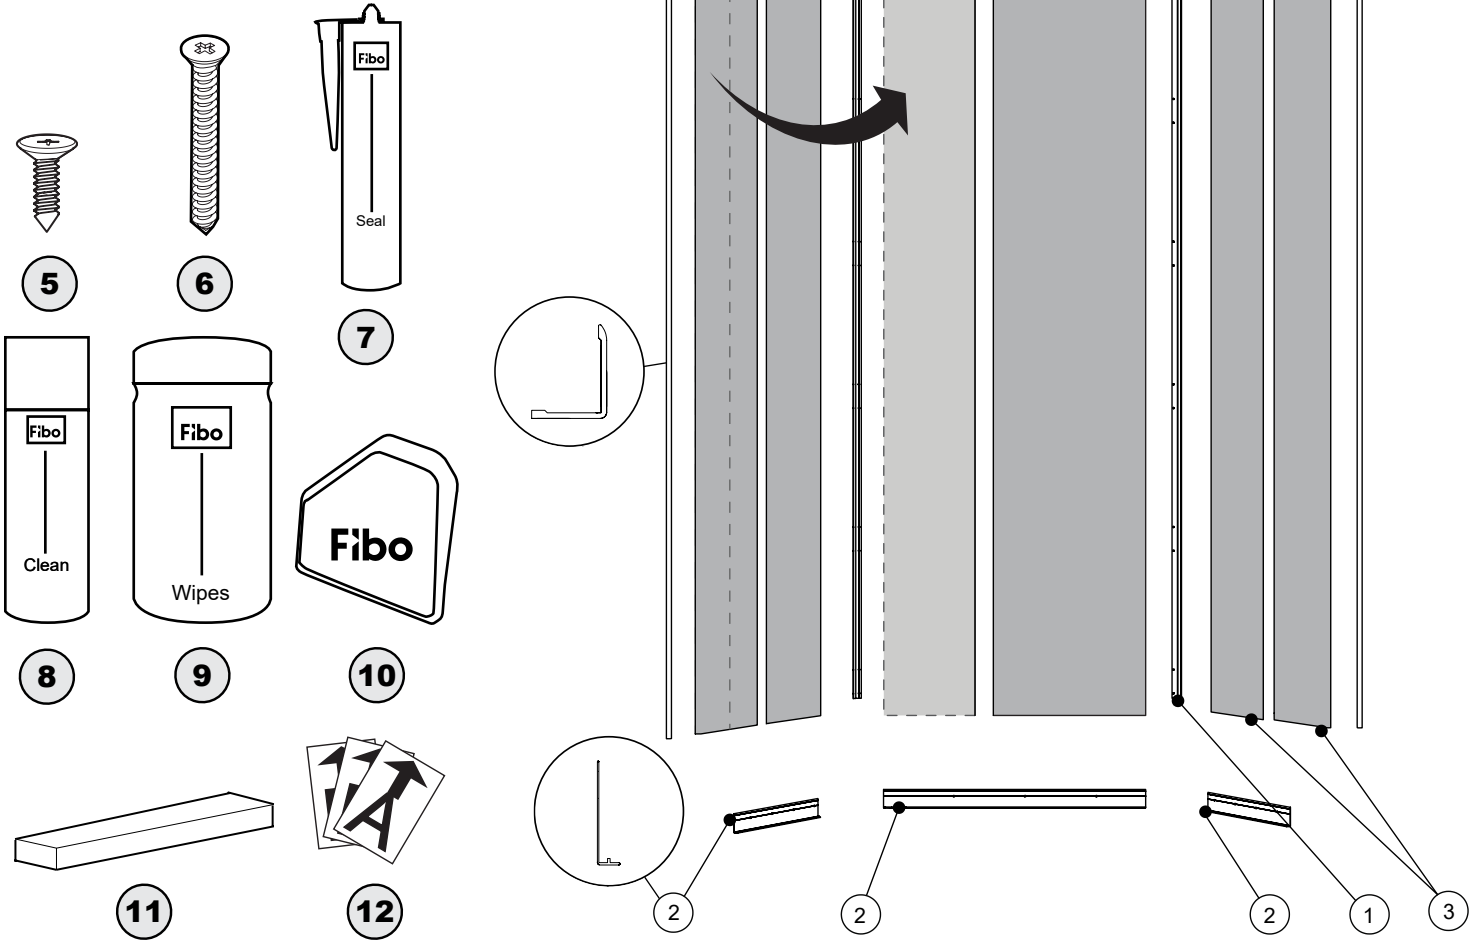

CAULK GUN
FUSIL À CALFEUTRER

HOLE SAW
SCIE-CLOCHE

SQUARE
ÉQUERRE

CIRCULAR SAW
SCIE CIRCULAIRE

OR
OU

PLUNGE TRACK SAW
SCIE PLONGEANTE SUR RAIL

* T10 Bit supplied • * Mèche T10 fournie.

PARTS AND HARDWARE LISTING 36X36
LISTE DES PIÈCES ET QUINCAILLERIE 36X36

FBA-5PAN-****
FBA -L-INSTALLKIT-XX-?
 ****: FIBO PANEL PATTERN
 MOTIF DU PANNEAU FIBO
 XX: TRIM COLOR
 COULEUR DU GARNITURE
 ?: FIBO SEALANT COLOR
 COULEUR DU SCELLANT FIBO

ITEM	PARTS AND HARDWARE / PIÈCES ET QUINCAILLERIE	QTY
1	CORNER PROFILE / PROFIL DU COIN	2
2	BOTTOM TRACK / PROFIL DU BAS	3
3	24" PANEL (1040mm) / PANNEAU 24" (1040mm)	5
4	"L" PROFILE / PROFILÉ EN "L"	4
5	CORNER PROFILE SCREW / VIS POUR PROFIL DU COIN	32
6	SCREW 1/8" X 1 3/8" / VIS 1/8" X 1 3/8"	1 PACK
7	FIBO SEALANT / MASTIC FIBO	3
8	FIBO CLEANING LIQUID / NETTOYANT FIBO	1
9	FIBO WIPES / LINGETTES FIBO	1
10	FIBO SEALANT TOOLS / OUTILS POUR MASTIC FIBO	1 PACK
11	CLEAR SETTING BLOCK / BLOC À NIVEAU TRANSPARENT	6
12	IDENTIFYING STICKERS / AUTOCOLLANTS IDENTIFIANTS	13