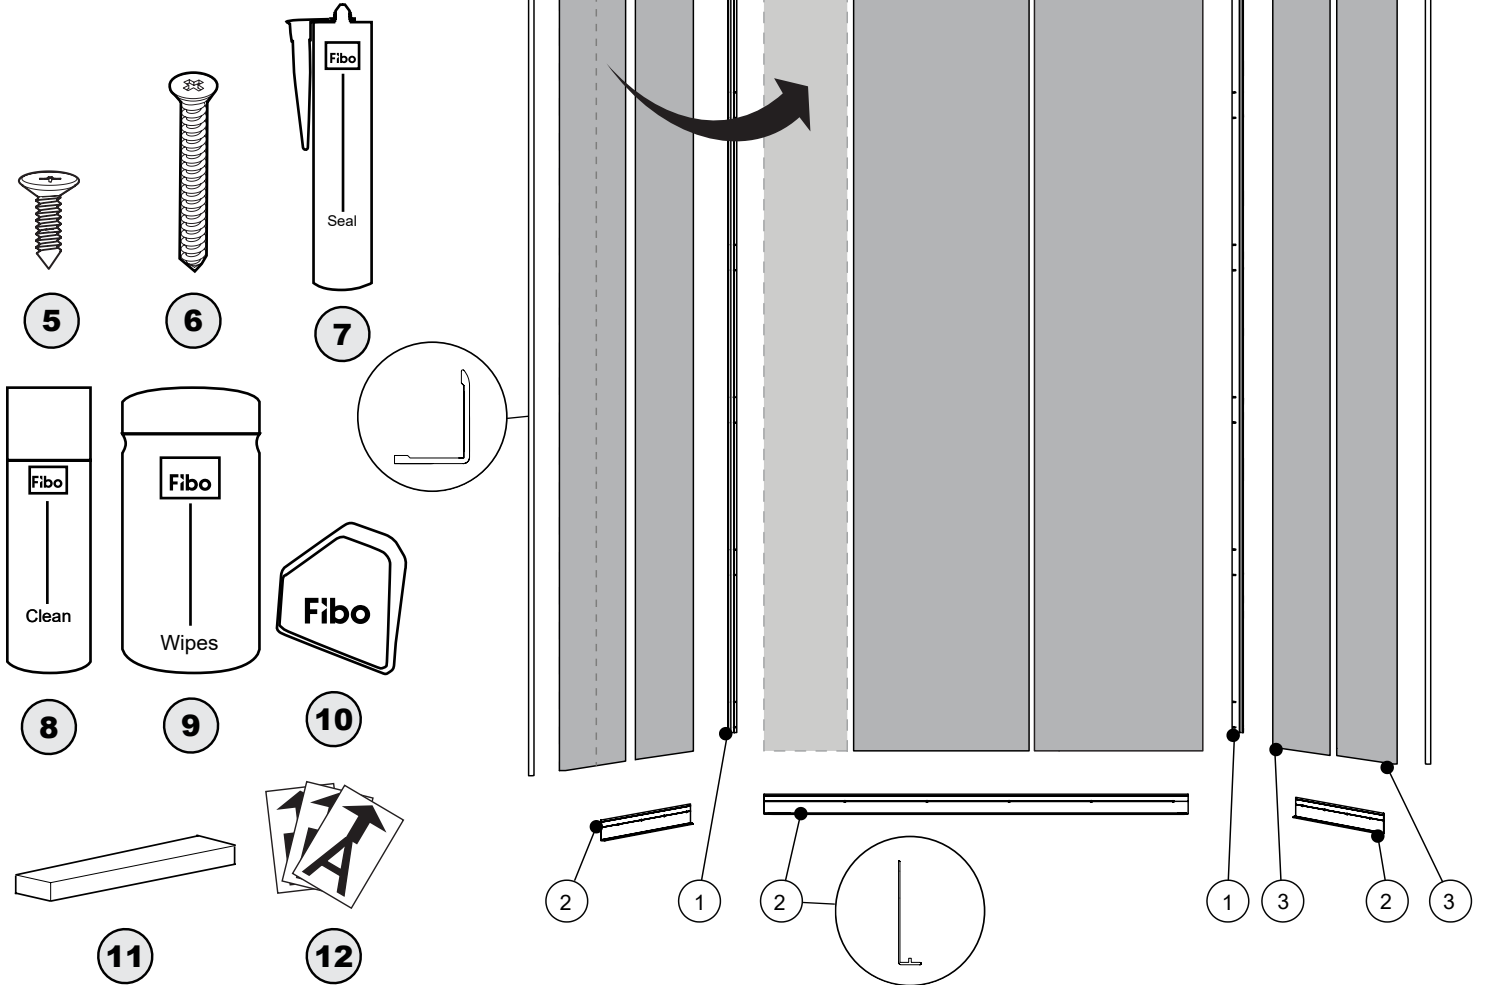

ITEM	PARTS AND HARDWARE / PIÈCES ET QUINCAILLERIE	QTY
1	CORNER PROFILE / PROFIL DU COIN	2
2	BOTTOM TRACK / PROFIL DU BAS	3
3	24" PANEL (1040mm) / PANNEAU 24" (1040mm)	5
4	"L" PROFILE / PROFILÉ EN "L"	4
5	CORNER PROFILE SCREW / VIS POUR PROFIL DU COIN	32
6	SCREW 1/8" X 1 3/8" / VIS 1/8" X 1 3/8"	1 PACK
7	FIBO SEALANT / MASTIC FIBO	3
8	FIBO CLEANING LIQUID / NETTOYANT FIBO	1
9	FIBO WIPES / LINGETTES FIBO	1
10	FIBO SEALANT TOOLS / OUTILS POUR MASTIC FIBO	1 PACK
11	CLEAR SETTING BLOCK / BLOC À NIVEAU TRANSPARENT	6
12	IDENTIFYING STICKERS / AUTOCOLLANTS IDENTIFIANTS	13

Qty of parts may vary depending on the model • La quantité des pièces peut varier selon le modèle

PARTS AND HARDWARE LISTING 60X32 OR 60X36 MODEL
LISTE DES PIÈCES ET QUINCAILLERIE MODÈLE 60X32 OU 60X36

FBA-6PAN-****

FBA-L-INSTALLKIT-XX-?

******: FIBO PANEL PATTERN**
 MOTIF DU PANNEAU FIBO

XX: TRIM COLOR
 COULEUR DU GARNITURE

?: FIBO SEALANT COLOR
 COULEUR DU SCELLANT FIBO

ITEM	PARTS AND HARDWARE / PIÈCES ET QUINCAILLERIE	QTY
1	CORNER PROFILE / PROFIL DU COIN	2
2	BOTTOM TRACK / PROFIL DU BAS	3
3	24" PANEL (1040mm) / PANNEAU 24" (1040mm)	6
4	"L" PROFILE / PROFILÉ EN "L"	4
5	CORNER PROFILE SCREW / VIS POUR PROFIL DU COIN	32
6	SCREW 1/8" X 1 3/8" / VIS 1/8" X 1 3/8"	1 PACK
7	FIBO SEALANT / MASTIC FIBO	3
8	FIBO CLEANING LIQUID / NETTOYANT FIBO	1
9	FIBO WIPES / LINGETTES FIBO	1
10	FIBO SEALANT TOOLS / OUTILS POUR MASTIC FIBO	1 PACK
11	CLEAR SETTING BLOCK / BLOC À NIVEAU TRANSPARENT	6
12	IDENTIFYING STICKERS / AUTOCOLLANTS IDENTIFIANTS	13