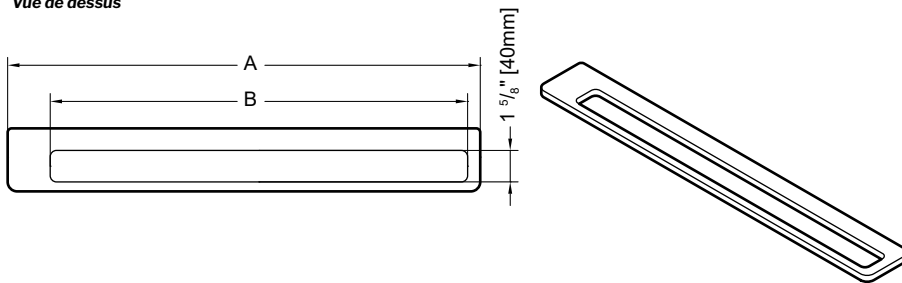

## Towel Bar / *Porte-serviettes*

Model shown / *Modèle présenté* : VMODTB60-33

### FEATURES / *CARACTÉRISTIQUES* :

- Sleek & stylish  
*Épuré & élégant*
- Can be installed at any height  
*Peut être installé à la hauteur de votre choix*
- Materials: aluminum  
*Matériel: aluminium*
- Available finishes: chrome or matte black  
*Finis disponibles: chrome ou noir mat*

MODEL MODÈLE	A	B	C
<b>VMODTB45</b>	17 3/4" [450mm]	15" [380mm]	9 7/8" [250mm]
<b>VMODTB60</b>	23 5/8" [600mm]	20 7/8" [530mm]	15 3/4" [400mm]

Top view  
Vue de dessus

Front view  
Vue de face

Side view  
Vue de côté