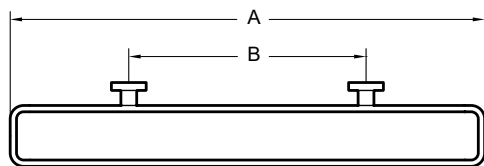

Technical information / Information technique

Project / Projet : Contact : Date : Tel / Tél :	Products and specifications are subject to change without notice. Please contact our sale office for any further enquiry. Les produits et les caractéristiques peuvent être modifiés sans préavis. Pour toute demande de renseignements, veuillez communiquer avec notre service à la clientèle.	HARDWARE FINISH / FINI DE LA QUINCAILLERIE
		11 : Chrome 33 : Matte Black / Noir Mat

MODEL MODÈLE	A	B
VMOdB45-T	17 3/4" [450mm]	5 7/8" [150mm]
VMOdB60-T	23 5/8" [600mm]	11 3/4" [300mm]

Top view
Vue de dessus

PRODUCT / PRODUIT		FINISH / FINI
	TOWEL BAR 45CM PORTE - SERVIETTES 45 CM VMOdB45-11-T VMOdB45-33-T Fits up to 3 accessories (sold separately) Peut contenir jusqu'à 3 accessoires (vendus séparément)	Chrome Matte Black / Noir mat
	TOWEL BAR 60CM PORTE - SERVIETTES 60 CM VMOdB60-11-T VMOdB60-33-T Fits up to 4 accessories (sold separately) Peut contenir jusqu'à 4 accessoires (vendus séparément)	Chrome Matte Black / Noir mat
	TUMBLER / GOBELET VMOdG-80-T	Mist Glass / Verre brume
	SOAP DISH / PORTE-SAVON VMOdD-80-T	Mist Glass / Verre brume
	SOAP DISPENSER DISTRIBUTEUR DE SAVON VMOdP-11-80-T VMOdP-33-80-T	Mist Glass - Chrome / Verre brume - Chrome Mist Glass - Matte Black / Verre brume - Noir mat