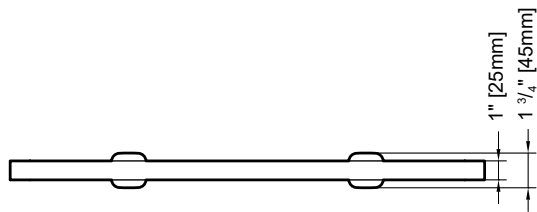

Technical information / Information technique

Project / Projet : Contact : Date : Tel / Tél :	Products and specifications are subject to change without notice. Please contact our sale office for any further enquiry. Les produits et les caractéristiques peuvent être modifiés sans préavis. Pour toute demande de renseignements, veuillez communiquer avec notre service à la clientèle.	HARDWARE FINISH / FINI DE LA QUINCAILLERIE
		11 : Chrome 33 : Matte Black / Noir Mat

MODEL MODÈLE	A	B
VMOdB45-T	17 3/4" [450mm]	5 7/8" [150mm]
VMOdB60-T	23 5/8" [600mm]	11 3/4" [300mm]

Front view
Vue de face

PRODUCT / PRODUIT		FINISH / FINI
	TOWEL BAR 45CM PORTE - SERVIETTES 45 CM VMOdB45-11-T VMOdB45-33-T Fits up to 3 accessories (sold separately) Peut contenir jusqu'à 3 accessoires (vendus séparément)	Chrome Matte Black / Noir mat
	TOWEL BAR 60CM PORTE - SERVIETTES 60 CM VMOdB60-11-T VMOdB60-33-T Fits up to 4 accessories (sold separately) Peut contenir jusqu'à 4 accessoires (vendus séparément)	Chrome Matte Black / Noir mat
	TUMBLER / GOBELET VMOdG-80-T	Mist Glass / Verre brume
	SOAP DISH / PORTE-SAVON VMOdD-80-T	Mist Glass / Verre brume
	SOAP DISPENSER DISTRIBUTEUR DE SAVON VMOdP-11-80-T VMOdP-33-80-T	Mist Glass - Chrome / Verre brume - Chrome Mist Glass - Matte Black / Verre brume - Noir mat