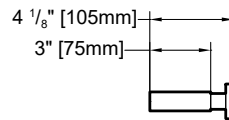

MODEL MODÈLE	A	B
VMOdB45-T	17 3/4" [450mm]	5 7/8" [150mm]
VMOdB60-T	23 5/8" [600mm]	11 3/4" [300mm]

Top view
Vue de dessus

Front view
Vue de face

Side view
Vue de côté

PRODUCT / PRODUIT		FINISH / FINI
	TOWEL BAR 45CM PORTE - SERVIETTES 45 CM VMOdB45-11-T VMOdB45-33-T Fits up to 3 accessories (sold separately) Peut contenir jusqu'à 3 accessoires (vendus séparément)	Chrome Matte Black / Noir mat
	TOWEL BAR 60CM PORTE - SERVIETTES 60 CM VMOdB60-11-T VMOdB60-33-T Fits up to 4 accessories (sold separately) Peut contenir jusqu'à 4 accessoires (vendus séparément)	Chrome Matte Black / Noir mat
	TUMBLER / GOBELET VMOdG-80-T	Mist Glass / Verre brume
	SOAP DISH / PORTE-SAVON VMOdD-80-T	Mist Glass / Verre brume
	SOAP DISPENSER DISTRIBUTEUR DE SAVON VMOdP-11-80-T VMOdP-33-80-T	Mist Glass - Chrome / Verre brume - Chrome Mist Glass - Matte Black / Verre brume - Noir mat