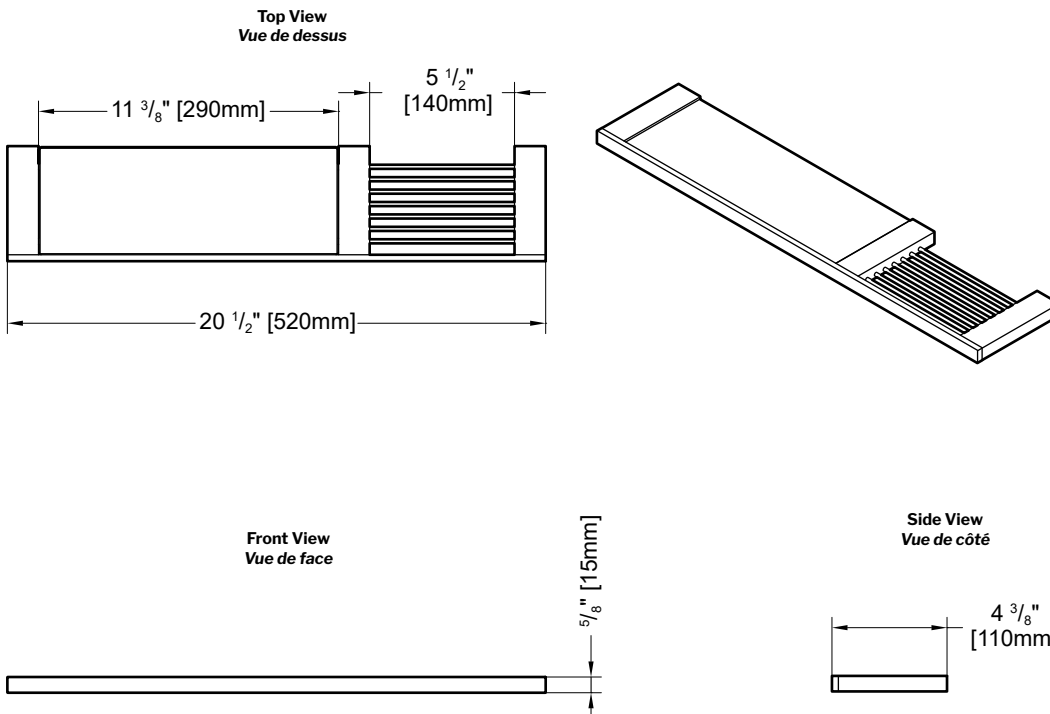

## Soap rack with glass shelf / *Porte-savon avec tablette en verre*

Model shown / *Modèle présenté*: MODEL VPGS52-11-80

### FEATURES / *CARACTÉRISTIQUES*:

- Slotted soap rack for water drainage  
*Porte-savon avec fentes pour un drainage adéquat*
- Removable glass for easy cleaning  
*Tablette en verre amovible pour un nettoyage facile*
- Sticker guides for easy installation  
*Guides autocollants pour une installation facile*
- Can be installed at any height  
*Peut être installé à la hauteur de votre choix*
- Materials: chrome plated brass & 1/4" (6mm) tempered mist glass  
*Matériaux: laiton chromé & verre trempé brume de 1/4" (6mm)*

PRODUCT / PRODUIT	LENGHT / LONGUEUR	DEPTH / PROFONDEUR	HEIGHT / HAUTEUR	FINISH / FINI
<b>VPGS52-11-80</b>	20 1/2" [520mm]	4 3/8" [110mm]	5/8" [15mm]	Chrome Mist glass / Verre brume

garantie  
limitée de  
**5**  
ans  
year limited  
warranty