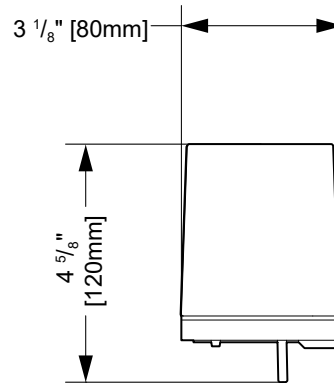

Technical information / *Information technique*

Project / <i>Projet</i> : Contact : Date : Tel / <i>Tél</i> :	Products and specifications are subject to change without notice. Please contact our sale office for any further enquiry. <i>Les produits et les caractéristiques peuvent être modifiés sans préavis. Pour toute demande de renseignements, veuillez communiquer avec notre service à la clientèle.</i>	HARDWARE FINISH / FINI DE LA QUINCAILLERIE
		11 : Chrome 33 : Matte Black / <i>Noir Mat</i>

PRODUCT / <i>PRODUIT</i>	FINISH / <i>FINI</i>
VMODSGP-11-80-T VMODSGP-33-80-T Includes square tumbler & soap dispenser <i>Inclut un gobelet & un distributeur de savon carrés</i>	Mist Glass - Chrome / <i>Verre brume - Chrome</i> Mist Glass - Matte Black / <i>Verre brume - Noir mat</i>