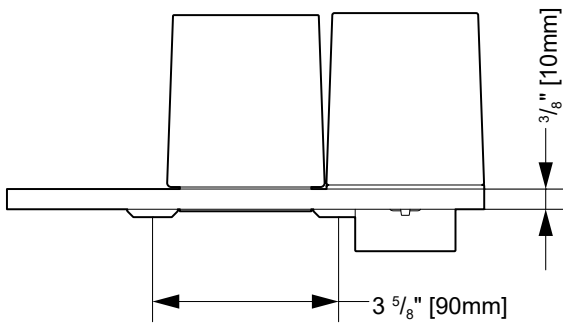

Technical information / *Information technique*

Project / <i>Projet</i> : Contact : Date : Tel / <i>Tél</i> :	Products and specifications are subject to change without notice. Please contact our sale office for any further enquiry. <i>Les produits et les caractéristiques peuvent être modifiés sans préavis. Pour toute demande de renseignements, veuillez communiquer avec notre service à la clientèle.</i>	HARDWARE FINISH / FINI DE LA QUINCAILLERIE
		11 : Chrome 33 : Matte Black / <i>Noir Mat</i>

PRODUCT / <i>PRODUIT</i>	FINISH / <i>FINI</i>
VMODSGP-11-80-T VMODSGP-33-80-T Includes square tumbler & soap dispenser <i>Inclut un gobelet & un distributeur de savon carrés</i>	Mist Glass - Chrome / <i>Verre brume - Chrome</i> Mist Glass - Matte Black / <i>Verre brume - Noir mat</i>