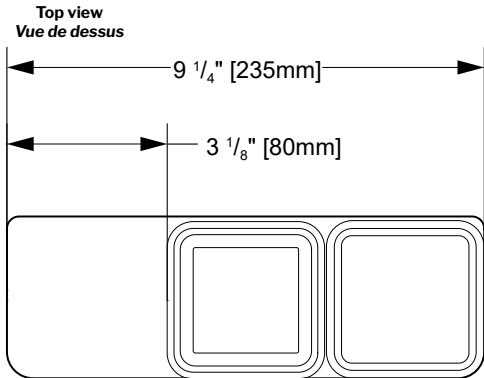

Technical information / *Information technique*

Project / <i>Projet</i> : Contact : Date : Tel / <i>Tél</i> :	Products and specifications are subject to change without notice. Please contact our sale office for any further enquiry. <i>Les produits et les caractéristiques peuvent être modifiés sans préavis. Pour toute demande de renseignements, veuillez communiquer avec notre service à la clientèle.</i>	HARDWARE FINISH / FINI DE LA QUINCAILLERIE
		11 : Chrome 33 : Matte Black / <i>Noir Mat</i>

PRODUCT / <i>PRODUIT</i>	FINISH / <i>FINI</i>
VMODSGP-11-80-T VMODSGP-33-80-T Includes square tumbler & soap dispenser <i>Inclut un gobelet & un distributeur de savon carrés</i>	Mist Glass - Chrome / <i>Verre brume - Chrome</i> Mist Glass - Matte Black / <i>Verre brume - Noir mat</i>