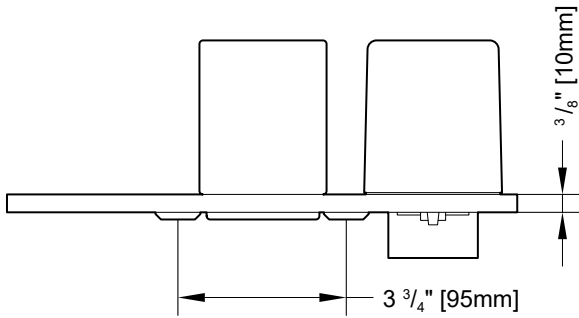

### FEATURES / CARACTÉRISTIQUES :

- Space-saving shelf = less on counter tops & sinks  
*Tablette économisant de l'espace = moins d'items sur les comptoirs et les éviers*
- Soap dispenses from the bottom  
*Distribue le savon par le dessous*
- Gaskets ensure secure placement  
*Les joints assurent un placement sûr*
- Can be installed at any height  
*Peut être installé à la hauteur de votre choix*
- Materials: Shelf - aluminum, zinc.  
Accessories - mist glass, ABS  
*Matériaux: Tablette - aluminium, zinc  
Accessoires - verre brume, ABS*
- Available finishes:  
Shelf - chrome or matte black  
Accessories - mist glass  
*Finis disponibles:  
Tablette - chrome ou noir mat  
Accessoires - verre brume*

Top view  
*Vue de dessus*

Front view  
*Vue de face*

Side view  
*Vue de côté*

PRODUCT / <i>PRODUIT</i>	FINISH / <i>FINI</i>
<b>VMODSGP-11-80-R</b> <b>VMODSGP-33-80-R</b> Includes round tumbler & soap dispenser <i>Inclut un gobelet &amp; un distributeur de savon carrés</i>	Mist Glass - Chrome / <i>Verre brume - Chrome</i> Mist Glass - Matte Black / <i>Verre brume - Noir mat</i>