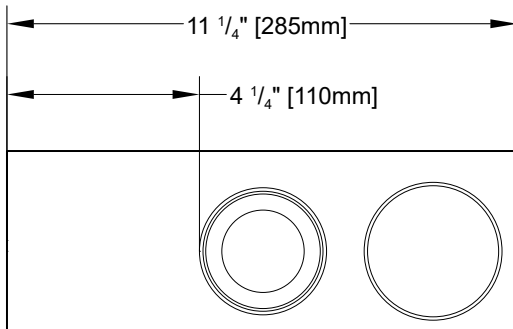

### FEATURES / CARACTÉRISTIQUES :

- Space-saving shelf = less on counter tops & sinks  
*Tablette économisant de l'espace = moins d'items sur les comptoirs et les éviers*
- Soap dispenses from the bottom  
*Distribue le savon par le dessous*
- Gaskets ensure secure placement  
*Les joints assurent un placement sûr*
- Can be installed at any height  
*Peut être installé à la hauteur de votre choix*
- Materials: Shelf - aluminum, zinc.  
Accessories - mist glass, ABS  
*Matériaux: Tablette - aluminium, zinc  
Accessoires - verre brume, ABS*
- Available finishes:  
Shelf - chrome or matte black  
Accessories - mist glass  
*Finis disponibles:  
Tablette - chrome ou noir mat  
Accessoires - verre brume*

Top view  
*Vue de dessus*

Front view  
*Vue de face*

Side view  
*Vue de côté*

PRODUCT / <i>PRODUIT</i>	FINISH / <i>FINI</i>
<b>VMODSGP-11-80-R</b> <b>VMODSGP-33-80-R</b> Includes round tumbler & soap dispenser <i>Inclut un gobelet &amp; un distributeur de savon carrés</i>	Mist Glass - Chrome / <i>Verre brume - Chrome</i> Mist Glass - Matte Black / <i>Verre brume - Noir mat</i>