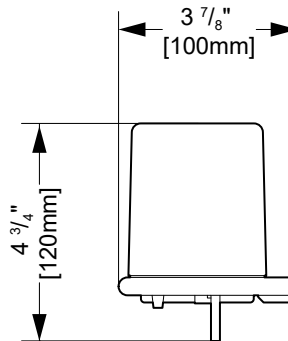

Top view  
*Vue de dessus*

Front view  
*Vue de face*

Side view  
*Vue de côté*

PRODUCT / <i>PRODUIT</i>	FINISH / <i>FINI</i>
<b>VMODSGP-11-80-R</b> <b>VMODSGP-33-80-R</b> Includes round tumbler & soap dispenser <i>Inclut un gobelet &amp; un distributeur de savon carrés</i>	Mist Glass - Chrome / <i>Verre brume - Chrome</i> Mist Glass - Matte Black / <i>Verre brume - Noir mat</i>