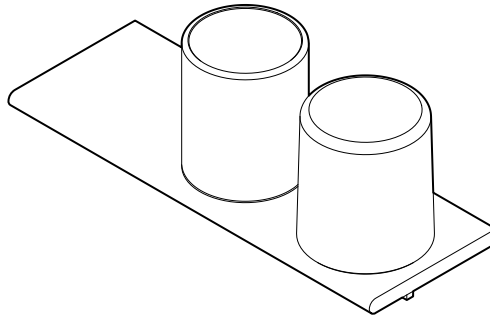

## Shelf with round tumbler & soap dispenser / *Tablette avec gobelet et distributeur de savon arrondis*

Model shown / Modèle présenté : (VMODSGP-11-80-R)

### FEATURES / CARACTÉRISTIQUES :

- Space-saving shelf = less on counter tops & sinks  
*Tablette économisant de l'espace = moins d'items sur les comptoirs et les éviers*
- Soap dispenses from the bottom  
*Distribue le savon par le dessous*
- Gaskets ensure secure placement  
*Les joints assurent un placement sûr*
- Can be installed at any height  
*Peut être installé à la hauteur de votre choix*
- Materials: Shelf - aluminum, zinc.  
Accessories - mist glass, ABS  
*Matériaux: Tablette - aluminium, zinc  
Accessoires - verre brume, ABS*
- Available finishes:  
Shelf - chrome or matte black  
Accessories - mist glass  
*Finis disponibles:  
Tablette - chrome ou noir mat  
Accessoires - verre brume*

Top view  
*Vue de dessus*

Front view  
*Vue de face*

Side view  
*Vue de côté*

PRODUCT / <i>PRODUIT</i>	FINISH / <i>FINI</i>
<b>VMODSGP-11-80-R</b> <b>VMODSGP-33-80-R</b> Includes round tumbler & soap dispenser <i>Inclut un gobelet &amp; un distributeur de savon carrés</i>	Mist Glass - Chrome / <i>Verre brume - Chrome</i> Mist Glass - Matte Black / <i>Verre brume - Noir mat</i>