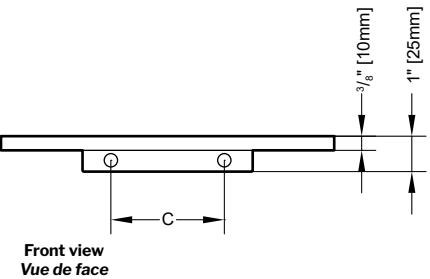

Model shown / Modèle présenté : VMODMS24-11-T

FEATURES / CARACTÉRISTIQUES :

- Multi-function shelf for towel, or mix & match compatible accessories (sold separately); soap dispenser, tumbler and soap dish
Porte-serviettes multifonction avec choix d'accessoires compatibles (vendus séparément); distributeur de savon, gobelet et porte-savon
- Gasket in shelf ensures a secure placement for accessories
Le joint de la tablette assure un placement sûr pour les accessoires
- Can be installed at any height
Peut être installé à la hauteur de votre choix

Top view
Vue de dessus

Side view
Vue de côté

MODEL MODÈLE	A	B	C
VMODMS24	9 1/4" [235mm]	5 1/2" [140mm]	3 1/8" [80mm]
VMODMS32	12 3/8" [315mm]	8 1/4" [210mm]	5 7/8" [150mm]

PRODUCT / PRODUIT		FINISH / FINI
	SHELF 24 CM / TABLETTE 24 CM VMODMS24-11-T VMODMS24-33-T 2 accessory slots (sold separately) 2 fentes d'accessoires (vendus séparément)	Chrome Matte Black / Noir mat
	SHELF 32CM / TABLETTE 32 CM VMODMS32-11-T VMODMS32-33-T 3 accessory slots (sold separately) 3 fentes d'accessoires (vendus séparément)	Chrome Matte Black / Noir mat
	TUMBLER / GOBELET VMODMG-80-T Uses 1 slot / Utilise 1 fente	Mist Glass / Verre brume
	SOAP DISH / PORTE-SAVON VMODMD-80-T Uses 2 slots / Utilise 2 fente	Mist Glass / Verre brume
	SOAP DISPENSER / DISTRIBUTEUR DE SAVON VMODMP-11-80-T VMODMP-33-80-T Uses 1 slot / Utilise 1 fente	Mist Glass - Chrome / Verre brume - Chrome Mist Glass - Matte Black / Verre brume - Noir mat