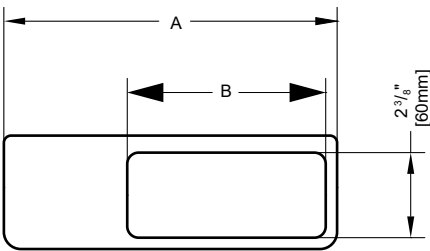

Model shown / Modèle présenté : VMODMS24-11-T

FEATURES / CARACTÉRISTIQUES :

- Multi-function shelf for towel, or mix & match compatible accessories (sold separately); soap dispenser, tumbler and soap dish
Porte-serviettes multifonction avec choix d'accessoires compatibles (vendus séparément); distributeur de savon, gobelet et porte-savon
- Gasket in shelf ensures a secure placement for accessories
Le joint de la tablette assure un placement sûr pour les accessoires
- Can be installed at any height
Peut être installé à la hauteur de votre choix

Top view
Vue de dessus

Side view
Vue de côté

MODEL MODÈLE	A	B	C
VMODMS24	9 1/4" [235mm]	5 1/2" [140mm]	3 1/8" [80mm]
VMODMS32	12 3/8" [315mm]	8 1/4" [210mm]	5 7/8" [150mm]

PRODUCT / PRODUIT		FINISH / FINI
	SHELF 24 CM / TABLETTE 24 CM VMODMS24-11-T VMODMS24-33-T 2 accessory slots (sold separately) 2 fentes d'accessoires (vendus séparément)	Chrome Matte Black / Noir mat
	SHELF 32CM / TABLETTE 32 CM VMODMS32-11-T VMODMS32-33-T 3 accessory slots (sold separately) 3 fentes d'accessoires (vendus séparément)	Chrome Matte Black / Noir mat
	TUMBLER / GOBELET VMODMG-80-T Uses 1 slot / Utilise 1 fente	Mist Glass / Verre brume
	SOAP DISH / PORTE-SAVON VMODMD-80-T Uses 2 slots / Utilise 2 fente	Mist Glass / Verre brume
	SOAP DISPENSER / DISTRIBUTEUR DE SAVON VMODMP-11-80-T VMODMP-33-80-T Uses 1 slot / Utilise 1 fente	Mist Glass - Chrome / Verre brume - Chrome Mist Glass - Matte Black / Verre brume - Noir mat