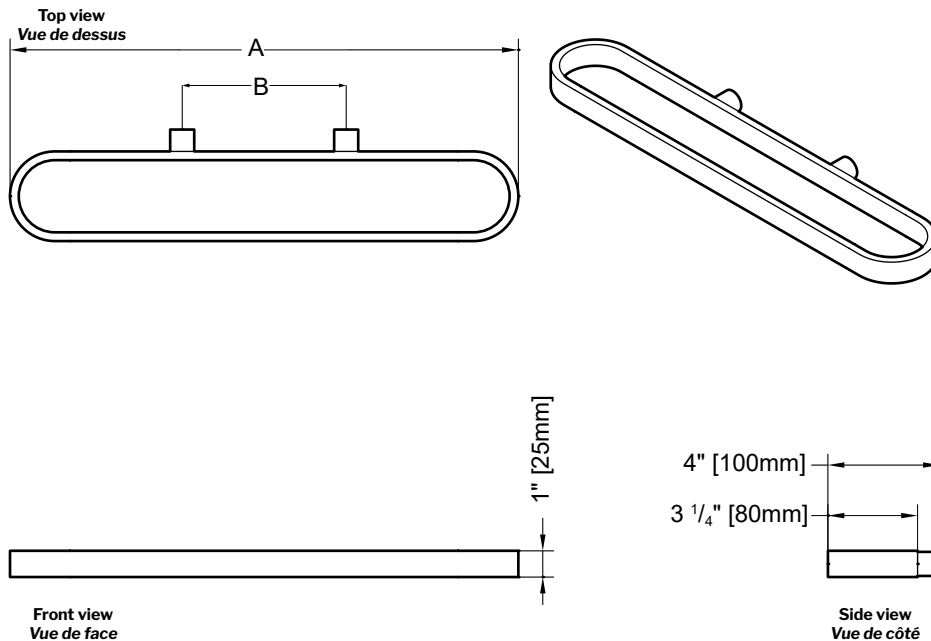

Round towel bar with soap dispenser, tumbler & soap dish / *Porte-serviettes arrondi avec distributeur de savon, gobelet et porte-savon*

MODELS / MODÈLES: VMODB60-33-R
 + VMODD-80-R
 + VMODP-33-80-R
 + VMODG-80-R

SOLD SEPARATELY
 VENDUS SÉPARÉMENT

Model shown / Modèle présenté : VMODB60-33-R

FEATURES / CARACTÉRISTIQUES :

- Multi-function towel bar with mix & match compatible accessories (sold separately); soap dispenser, tumbler and soap dish
Porte-serviettes multifonction avec choix d'accessoires compatibles (vendus séparément); distributeur de savon, gobelet et porte-savon
- Towel bar can be installed vertically for towel storage
Le porte-serviettes peut être installé verticalement comme rangement pour serviettes
- Gaskets ensure secure placement in bar
Les joints assurent un placement sûr de la barre
- Can be installed at any height
Peut être installé à la hauteur de votre choix

MODEL MODÈLE	A	B
VMOB45-R	18 ¼" [465mm]	5 7/8" [150mm]
VMOB60-R	24 ¼" [615mm]	11 ¾" [300mm]

PRODUCT / PRODUIT		FINISH / FINI
	TOWEL BAR 45CM / PORTE-SERVIETTES 45 CM VMOB45-11-R VMOB45-33-R Fits up to 3 accessories (sold separately) <i>Peut contenir jusqu'à 3 accessoires (vendus séparément)</i>	Chrome Matte Black / Noir mat
	TOWEL BAR 60CM / PORTE-SERVIETTES 60 CM VMOB60-11-R VMOB60-33-R Fits up to 4 accessories (sold separately) <i>Peut contenir jusqu'à 4 accessoires (vendus séparément)</i>	Chrome Matte Black / Noir mat
	TUMBLER / GOBELET VMOB60-80-R	Mist Glass / Verre brume
	SOAP DISH / PORTE-SAVON VMOB60-80-R	Mist Glass / Verre brume
	SOAP DISPENSER / DISTRIBUTEUR DE SAVON VMOB60-11-80-R VMOB60-33-80-R	Mist Glass - Chrome / Verre brume - Chrome Mist Glass - Matte Black / Verre brume - Noir mat