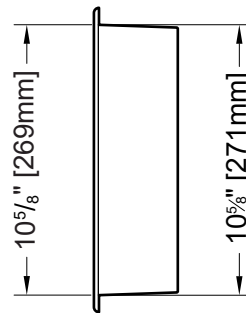

VN1212-11

VN1612-11

VN2412-11

Top view
Vue de dessus

Front view
Vue de face

Side view
Vue de côté

MODEL MODÈLE	A	B	C
VN1212	10 5/8" 271 mm	10 5/8" 269 mm	12" 305 mm
VN1612	14 5/8" 372 mm	14 5/8" 370 mm	16" 406 mm
VN2412	22 5/8" 576 mm	22 5/8" 574 mm	24" 610 mm