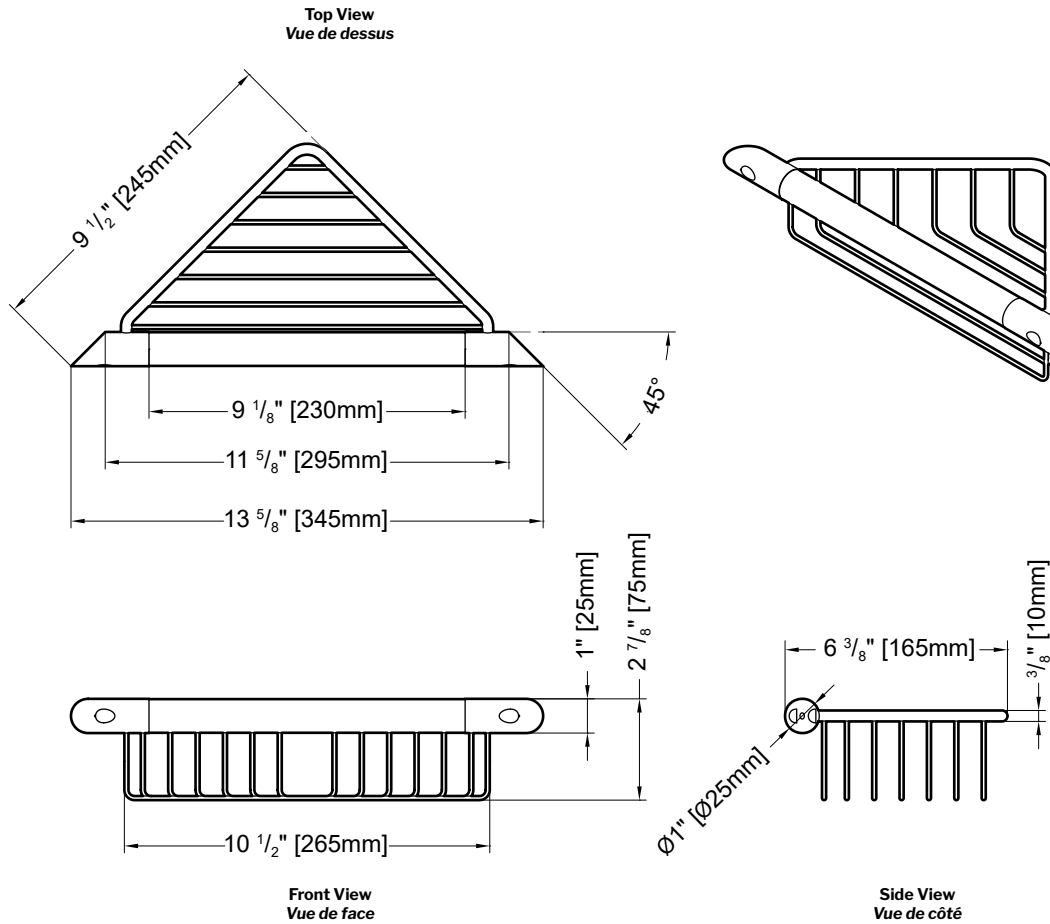

Footrest with basket / *Repose-pieds avec panier*

Model shown / *Modèle présenté*: VPR34CB-11-33

FEATURES / *CARACTÉRISTIQUES* :

- 45° angle spacious corner basket
Panier de coin spacieux à 45°
- Stylish and functional
Élégant et fonctionnel
- Anti-slip covering
Revêtement antidérapant
- Slotted bottom for water drainage
Panier avec fentes pour un drainage adéquat
- Materials: chrome plated brass, chrome plated zinc & insulated plastic
Matériaux: laiton chromé, zinc chromé & plastique isolé

PRODUCT / PRODUIT	SIDES / CÔTÉS	HEIGHT / HAUTEUR	DIAMETER / DIAMÈTRE	FINISH / FINI
VPR34CB-11-33	9 1/2" [245mm]	2 7/8" [75mm]	1" [25mm]	Chrome Black / Noire

garantie
limitée de
ans
5
year limited
warranty