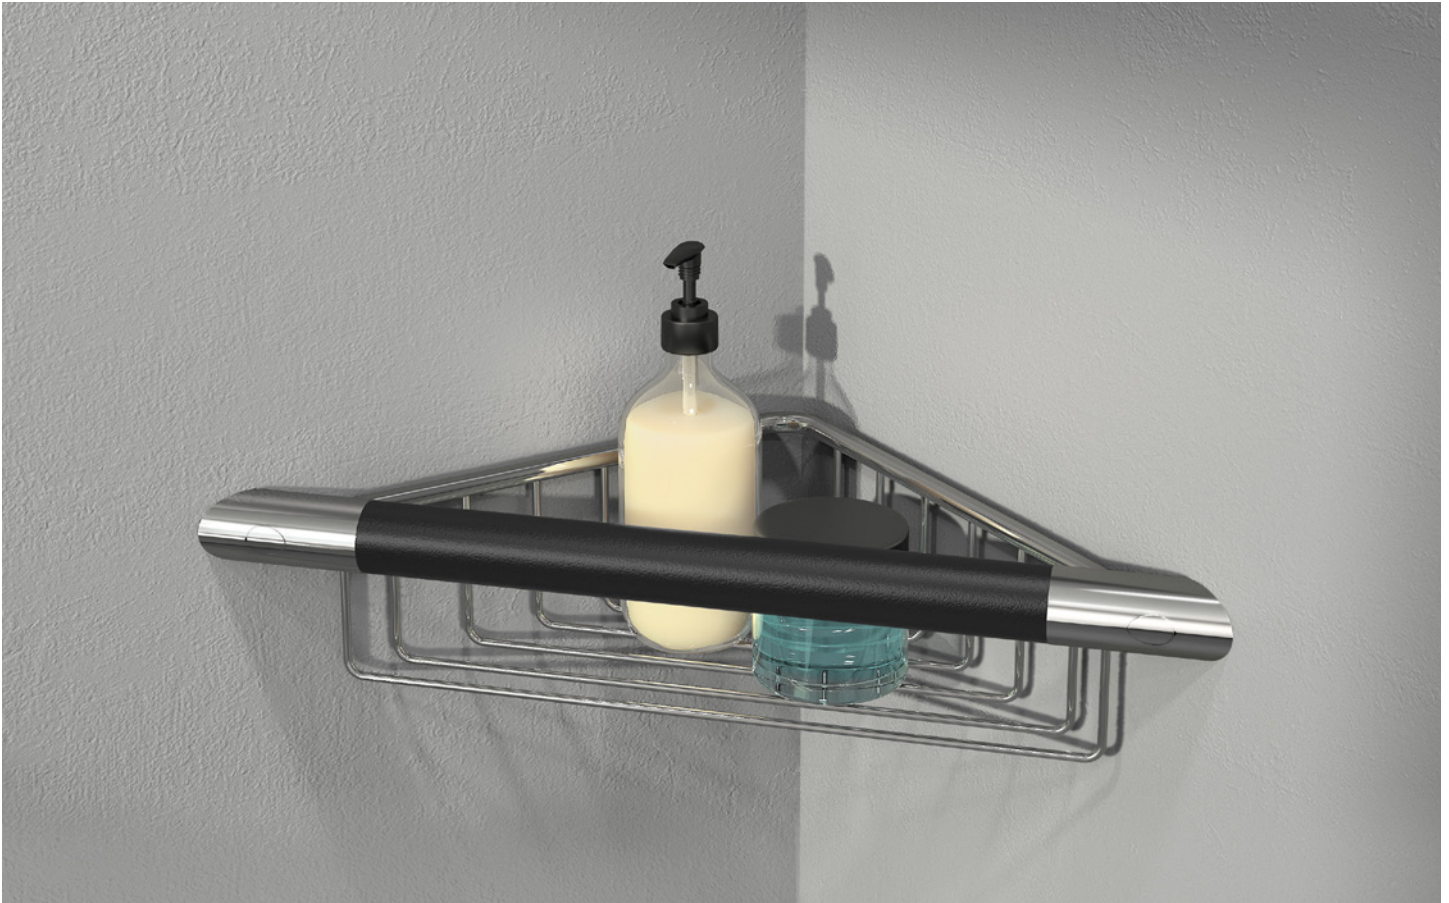

Footrest with basket / *Repose-pieds avec panier*

Model shown / *Modèle présenté*: VPR34CB-11-33

FEATURES / *CARACTÉRISTIQUES* :

- 45° angle spacious corner basket
Panier de coin spacieux à 45°
- Stylish and functional
Élégant et fonctionnel
- Anti-slip covering
Revêtement antidérapant
- Slotted bottom for water drainage
Panier avec fentes pour un drainage adéquat
- Materials: chrome plated brass, chrome plated zinc & insulated plastic
Matériaux: laiton chromé, zinc chromé & plastique isolé

PRODUCT / PRODUIT	SIDES / CÔTÉS	HEIGHT / HAUTEUR	DIAMETER / DIAMÈTRE	FINISH / FINI
VPR34CB-11-33	9 1/2" [245mm]	2 7/8" [75mm]	1" [25mm]	Chrome Black / Noire

garantie
limitée de
ans
5
year limited
warranty