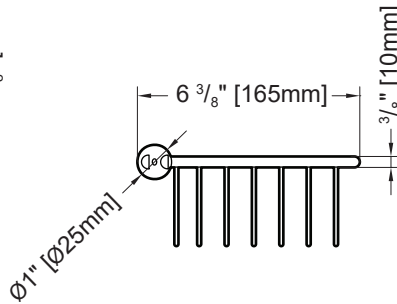

Footrest with basket/ *Repose-pieds avec panier*

Model shown / *Modèle présenté* : VPR34CB-11-33

FEATURES / *CARACTÉRISTIQUES* :

- 45° angle spacious corner basket
Panier de coin spacieux à 45°
- Stylish and functional
Élégant et fonctionnel
- Anti-slip covering
Revêtement antidérapant
- Slotted bottom for water drainage
Panier avec fentes pour un drainage adéquat
- Materials: chrome plated brass, chrome plated zinc & insulated plastic
Matériaux: laiton chromé, zinc chromé & plastique isolé

TOP VIEW
VUE DE DESSUS

FRONT VIEW
VUE DE FACE

SIDE VIEW
VUE DE CÔTÉ

PRODUCT / PRODUIT	SIDES / CÔTÉS	HEIGHT / HAUTEUR	DIAMETER / DIAMÈTRE	FINISH / FINI
VPR34CB-11-33	9 1/2" [245mm]	2 7/8" [75mm]	1" [25mm]	CHROME BLACK / NOIRE