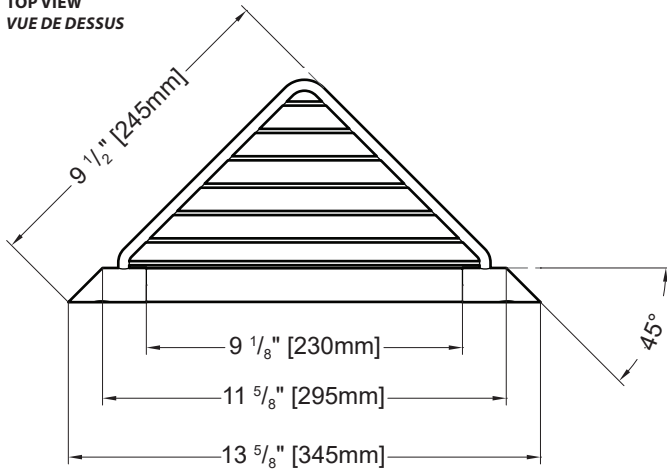

Footrest with basket/ *Repose-pieds avec panier*

Model shown / *Modèle présenté* : VPR34CB-11-33

FEATURES / *CARACTÉRISTIQUES* :

- 45° angle spacious corner basket
Panier de coin spacieux à 45°
- Stylish and functional
Élégant et fonctionnel
- Anti-slip covering
Revêtement antidérapant
- Slotted bottom for water drainage
Panier avec fentes pour un drainage adéquat
- Materials: chrome plated brass, chrome plated zinc & insulated plastic
Matériaux: laiton chromé, zinc chromé & plastique isolé

TOP VIEW
VUE DE DESSUS

FRONT VIEW
VUE DE FACE

SIDE VIEW
VUE DE CÔTÉ

PRODUCT / PRODUIT	SIDES / CÔTÉS	HEIGHT / HAUTEUR	DIAMETER / DIAMÈTRE	FINISH / FINI
VPR34CB-11-33	9 1/2" [245mm]	2 7/8" [75mm]	1" [25mm]	CHROME BLACK / NOIRE