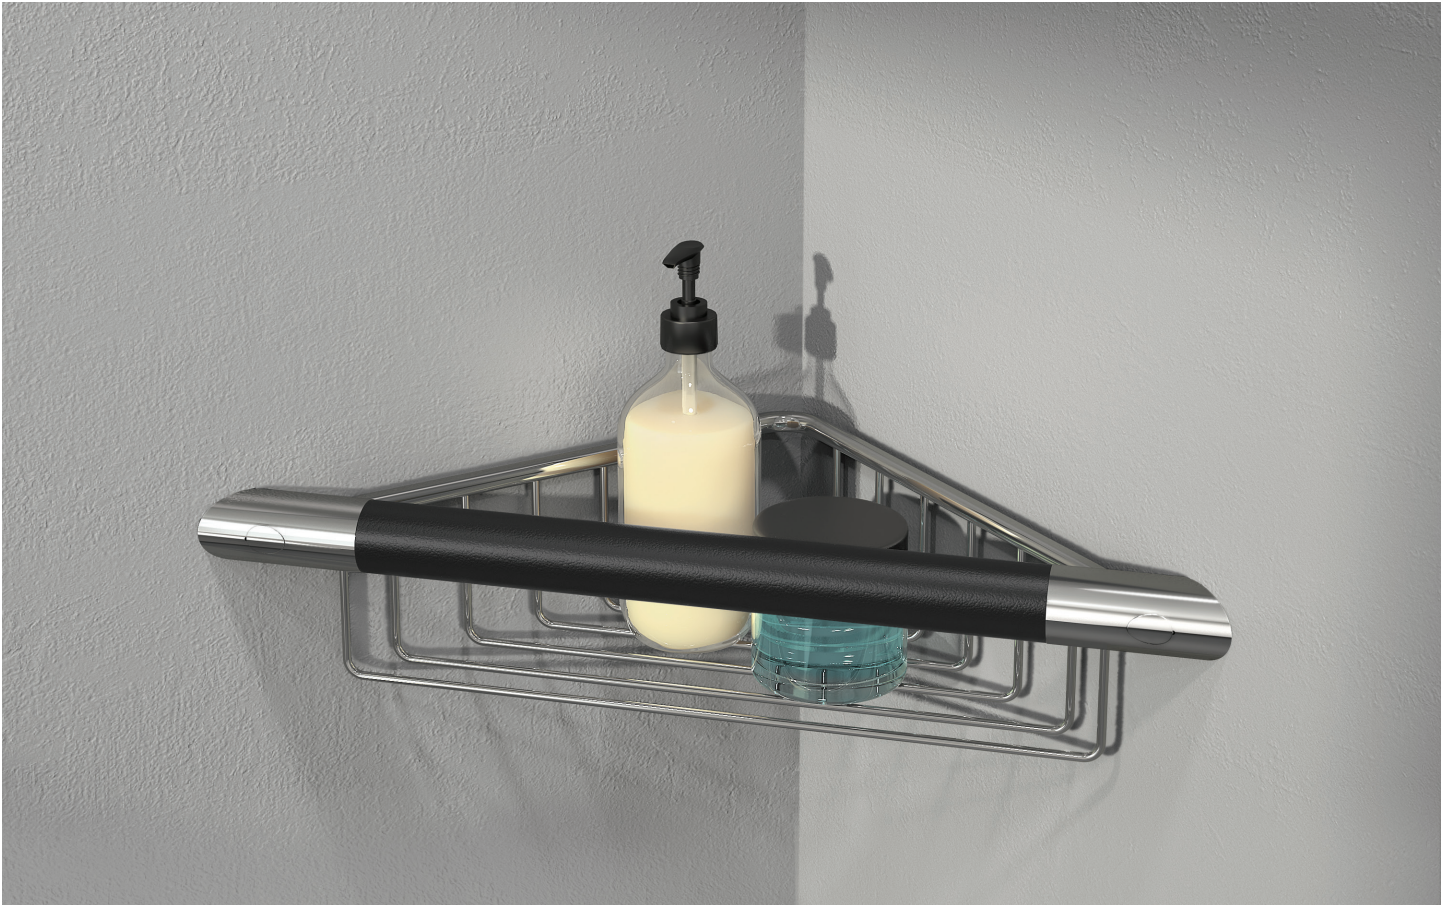

Footrest with basket/ *Repose-pieds avec panier*

Model shown / *Modèle présenté* : VPR34CB-11-33

FEATURES / *CARACTÉRISTIQUES* :

- 45° angle spacious corner basket
Panier de coin spacieux à 45°
- Stylish and functional
Élégant et fonctionnel
- Anti-slip covering
Revêtement antidérapant
- Slotted bottom for water drainage
Panier avec fentes pour un drainage adéquat
- Materials: chrome plated brass, chrome plated zinc & insulated plastic
Matériaux: laiton chromé, zinc chromé & plastique isolé

TOP VIEW
VUE DE DESSUS

FRONT VIEW
VUE DE FACE

SIDE VIEW
VUE DE CÔTÉ

PRODUCT / PRODUIT	SIDES / CÔTÉS	HEIGHT / HAUTEUR	DIAMETER / DIAMÈTRE	FINISH / FINI
VPR34CB-11-33	9 1/2" [245mm]	2 7/8" [75mm]	1" [25mm]	CHROME BLACK / NOIRE