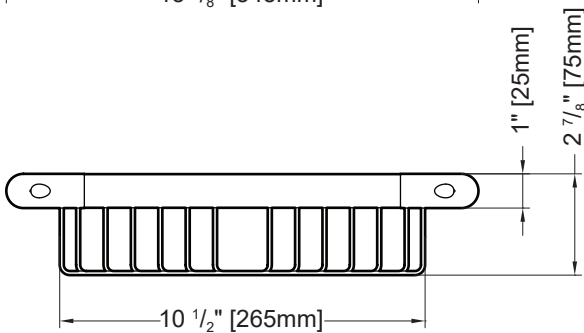

Footrest with basket/ *Repose-pieds avec panier*

Model shown / *Modèle présenté* : VPR34CB-11-33

FEATURES / *CARACTÉRISTIQUES* :

- 45° angle spacious corner basket
Panier de coin spacieux à 45°
- Stylish and functional
Élégant et fonctionnel
- Anti-slip covering
Revêtement antidérapant
- Slotted bottom for water drainage
Panier avec fentes pour un drainage adéquat
- Materials: chrome plated brass, chrome plated zinc & insulated plastic
Matériaux: laiton chromé, zinc chromé & plastique isolé

TOP VIEW
VUE DE DESSUS

FRONT VIEW
VUE DE FACE

SIDE VIEW
VUE DE CÔTÉ

PRODUCT / PRODUIT	SIDES / CÔTÉS	HEIGHT / HAUTEUR	DIAMETER / DIAMÈTRE	FINISH / FINI
VPR34CB-11-33	9 1/2" [245mm]	2 7/8" [75mm]	1" [25mm]	CHROME BLACK / NOIRE