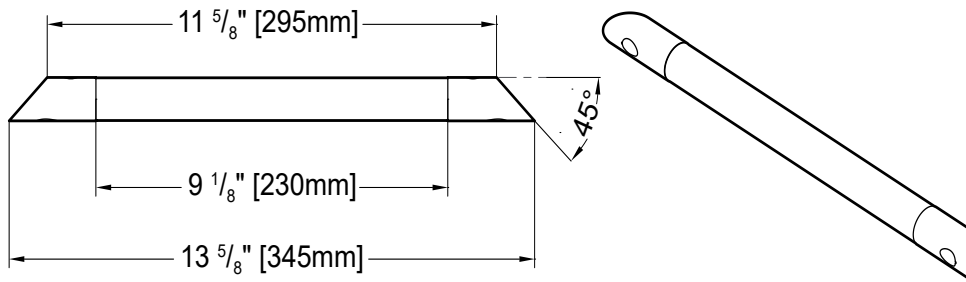

Footrest corner / *Repose-pieds de coin*

Model shown / *Modèle présenté*: VPR34C-11-33

FEATURES / *CARACTÉRISTIQUES*

- 45° angle corner foot rest ideal for your shower
Repose-pieds en coin à 45°, idéal pour votre douche
- Stylish and functional
Élégant et fonctionnel
- Anti-slip covering
Revêtement antidérapant
- Easy to install
Facile à installer
- Materials: chrome plated brass & insulated plastic
Matériaux: laiton chromé & plastique isolé

**Top View
Vue de dessus**

**Front View
Vue de face**

**Side View
Vue de côté**

PRODUCT / PRODUIT	LENGTH / LONGUEUR	DIAMETER / DIAMÈTRE	FINISH / FINI
VPR34C-11-33	13 5/8" [345mm]	1" [25mm]	Chrome Black / Noire