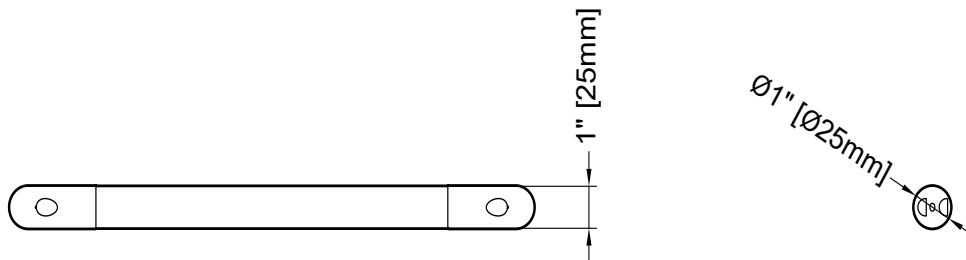

Footrest corner / *Repose-pieds de coin*

Model shown / *Modèle présenté*: VPR34C-11-33

FEATURES / *CARACTÉRISTIQUES*

- 45° angle corner foot rest ideal for your shower
Repose-pieds en coin à 45°, idéal pour votre douche
- Stylish and functional
Élégant et fonctionnel
- Anti-slip covering
Revêtement antidérapant
- Easy to install
Facile à installer
- Materials: chrome plated brass & insulated plastic
Matériaux: laiton chromé & plastique isolé

**Top View
Vue de dessus**

**Front View
Vue de face**

**Side View
Vue de côté**

PRODUCT / PRODUIT	LENGTH / LONGUEUR	DIAMETER / DIAMÈTRE	FINISH / FINI
VPR34C-11-33	13 5/8" [345mm]	1" [25mm]	Chrome Black / Noire