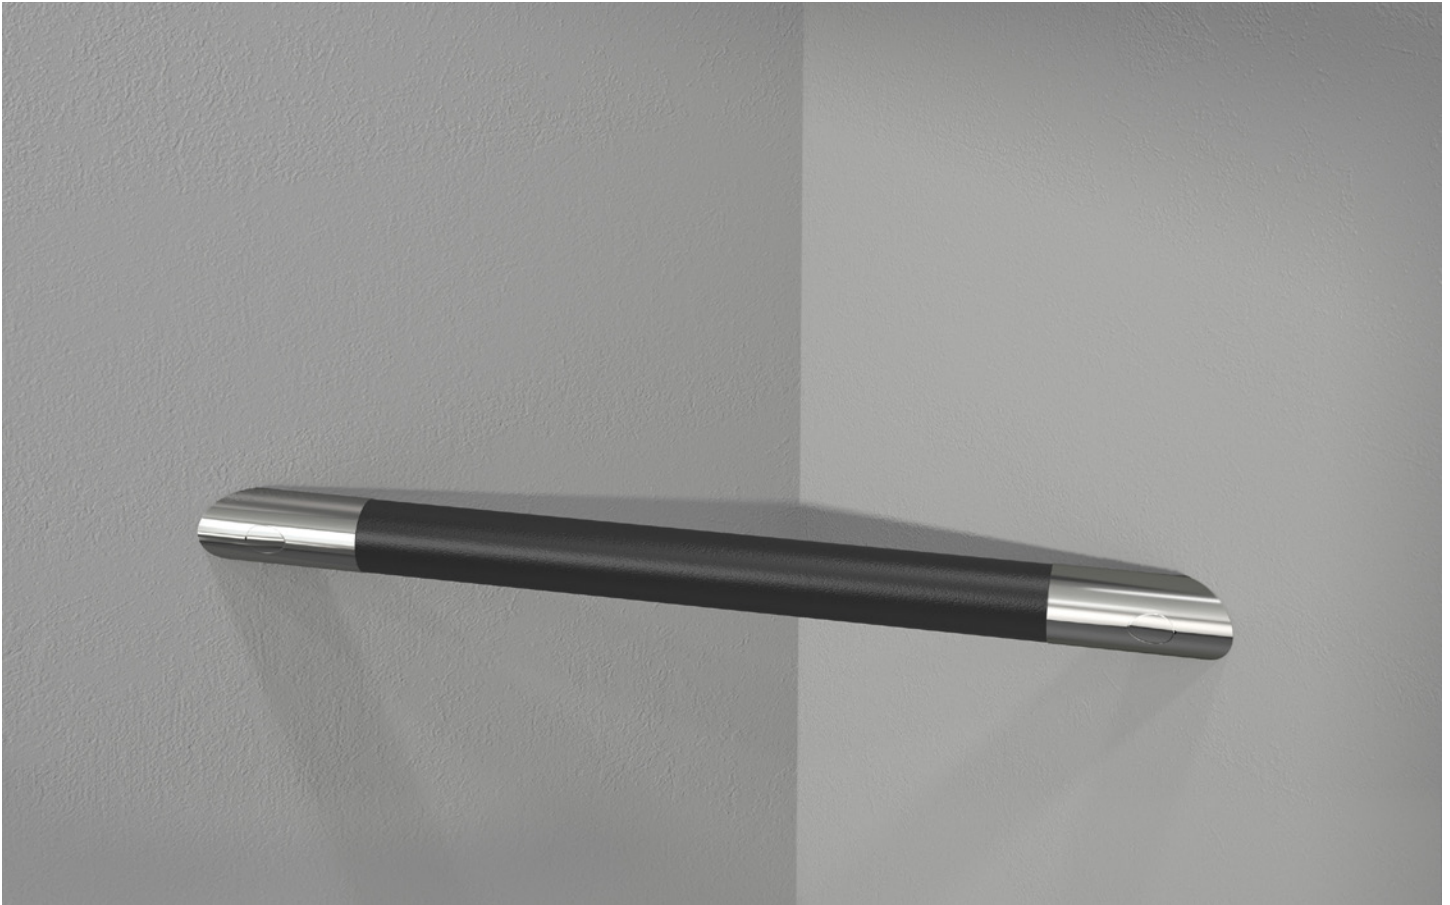

Footrest corner / *Repose-pieds de coin*

Model shown / *Modèle présenté*: VPR34C-11-33

FEATURES / *CARACTÉRISTIQUES*

- 45° angle corner foot rest ideal for your shower
Repose-pieds en coin à 45°, idéal pour votre douche
- Stylish and functional
Élégant et fonctionnel
- Anti-slip covering
Revêtement antidérapant
- Easy to install
Facile à installer
- Materials: chrome plated brass & insulated plastic
Matériaux: laiton chromé & plastique isolé

**Top View
Vue de dessus**

**Front View
Vue de face**

**Side View
Vue de côté**

PRODUCT / PRODUIT	LENGTH / LONGUEUR	DIAMETER / DIAMÈTRE	FINISH / FINI
VPR34C-11-33	13 5/8" [345mm]	1" [25mm]	Chrome Black / Noire