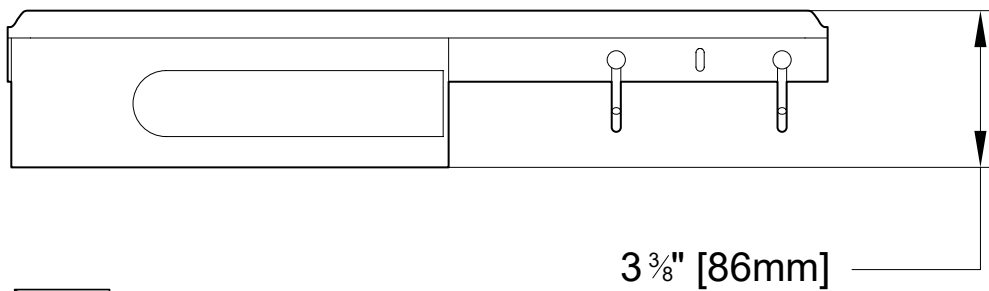

Model shown / *Modèle présenté* : Eloquence (VEH1805-18-11)

FEATURES / CARACTÉRISTIQUES :

- ◆ 3 in 1 multi-functional shelf
Tablette multi-fonction 3 en 1
- ◆ Shelf & drawer storage with 2 hooks
Tablette et tiroir de rangement avec 2 crochets
- ◆ Slotted bottom in drawer for proper water drainage
Fentes au fond du tiroir pour un drainage adéquat
- ◆ Drawer pivots out
Tiroir pivotant
- ◆ Can be installed at any height
Peut être installé à la hauteur de votre choix
- ◆ Materials: Chrome plated brass, Aluminium & ABS
Matériaux: Laiton chromé, Aluminium & ABS
- ◆ 5-year limited warranty
Garantie limitée de 5 ans
- ◆ Easy to install (see Instruction Manual)
Facile à installer (Voir le manuel d'instruction)
- ◆ Hardware included
Quincaillerie incluse

TOP VIEW
VUE DE DESSUS

FRONT VIEW
VUE DE FACE

SIDE VIEW
VUE DE CÔTÉ