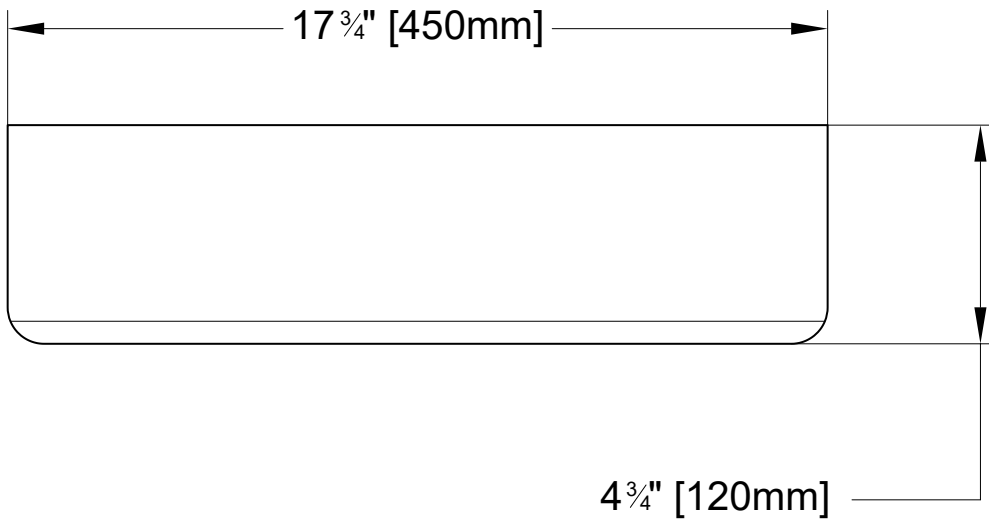

Model shown / *Modèle présenté* : Eloquence (VEH1805-18-11)

FEATURES / CARACTÉRISTIQUES :

- ◆ 3 in 1 multi-functional shelf
Tablette multi-fonction 3 en 1
- ◆ Shelf & drawer storage with 2 hooks
Tablette et tiroir de rangement avec 2 crochets
- ◆ Slotted bottom in drawer for proper water drainage
Fentes au fond du tiroir pour un drainage adéquat
- ◆ Drawer pivots out
Tiroir pivotant
- ◆ Can be installed at any height
Peut être installé à la hauteur de votre choix
- ◆ Materials: Chrome plated brass, Aluminium & ABS
Matériaux: Laiton chromé, Aluminium & ABS
- ◆ 5-year limited warranty
Garantie limitée de 5 ans
- ◆ Easy to install (see Instruction Manual)
Facile à installer (Voir le manuel d'instruction)
- ◆ Hardware included
Quincaillerie incluse

TOP VIEW
VUE DE DESSUS

FRONT VIEW
VUE DE FACE

SIDE VIEW
VUE DE CÔTÉ