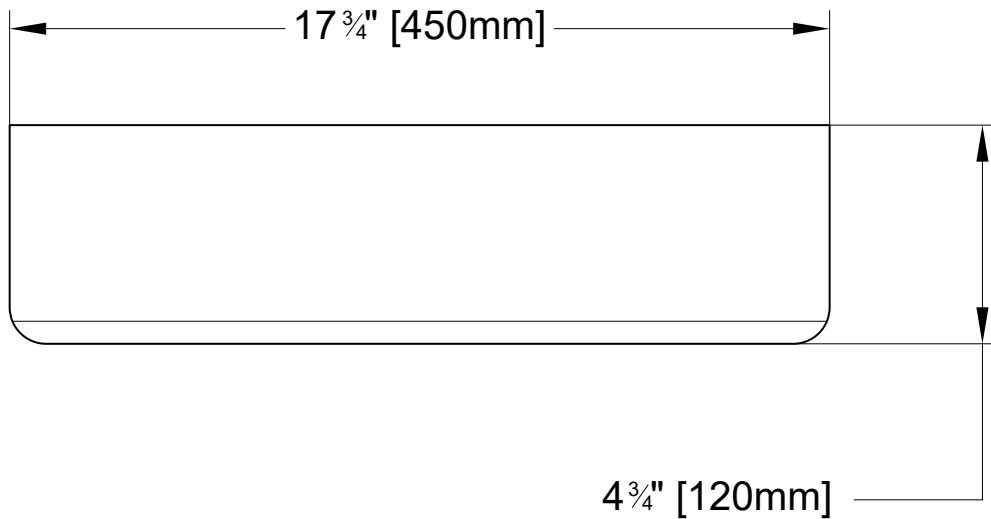

**Eloquence | Shelf with drawer and 2 hooks / Tablette avec tiroir et 2 crochets**

Model shown / Modèle présenté : Eloquence (VEH1805-18-11)

**FEATURES / CARACTÉRISTIQUES :**

- 3 in 1 multi-functional shelf  
*Tablette multi-fonction 3 en 1*
- Shelf & drawer storage with 2 hooks  
*Tablette et tiroir de rangement avec 2 crochets*
- Slotted bottom in drawer for proper water drainage  
*Fentes au fond du tiroir pour un drainage adéquat*
- Drawer pivots out  
*Tiroir pivotant*
- Can be installed at any height  
*Peut être installé à la hauteur de votre choix*
- Materials: Chrome plated brass, Aluminium & ABS  
*Matériaux: Laiton chromé, Aluminium & ABS*
- Easy to install (see Instruction Manual)  
*Facile à installer (Voir le manuel d'instruction)*
- Hardware included  
*Quincaillerie incluse*

Top view  
*Vue de dessus*

Front view  
*Vue de face*

Side view  
*Vue de côté*

garantie  
 limitée de  
**5**  
 ans  
 year limited  
 warranty