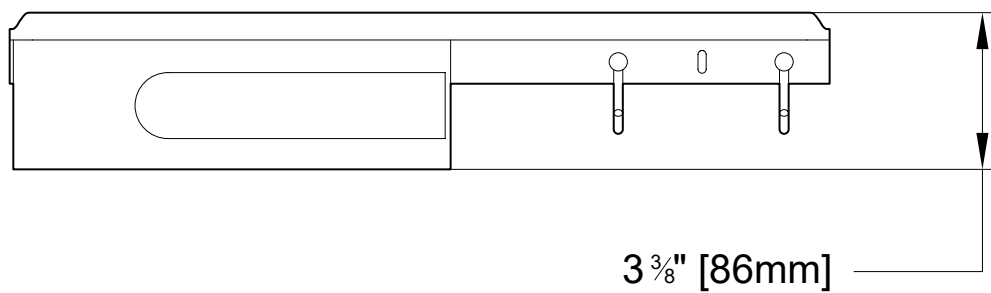

Side view
Vue de côté

garantie
limitée de
5
ans
year limited
warranty