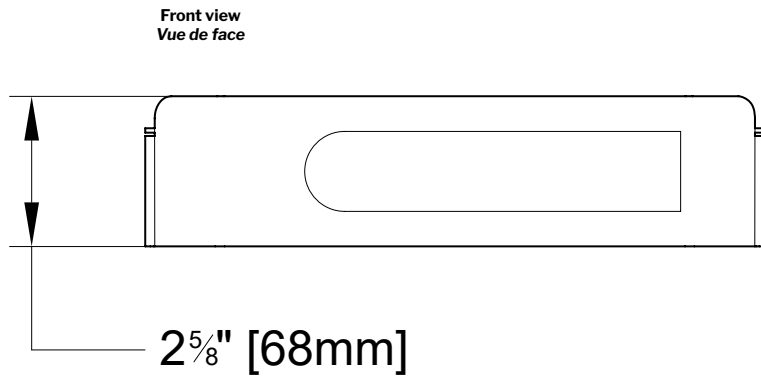

Technical information / *Information technique*

Project / <i>Projet</i> : Contact : Date : Tel / <i>Tél</i> :	Products and specifications are subject to change without notice. Please contact our sale office for any further enquiry. <i>Les produits et les caractéristiques peuvent être modifiés sans préavis. Pour toute demande de renseignements, veuillez communiquer avec notre service à la clientèle.</i>	HARDWARE FINISH FINI DE LA QUINCAILLERIE 11 : Chrome 18 : White / Blanc

garantie
limitée de
5
ans
year limited
warranty