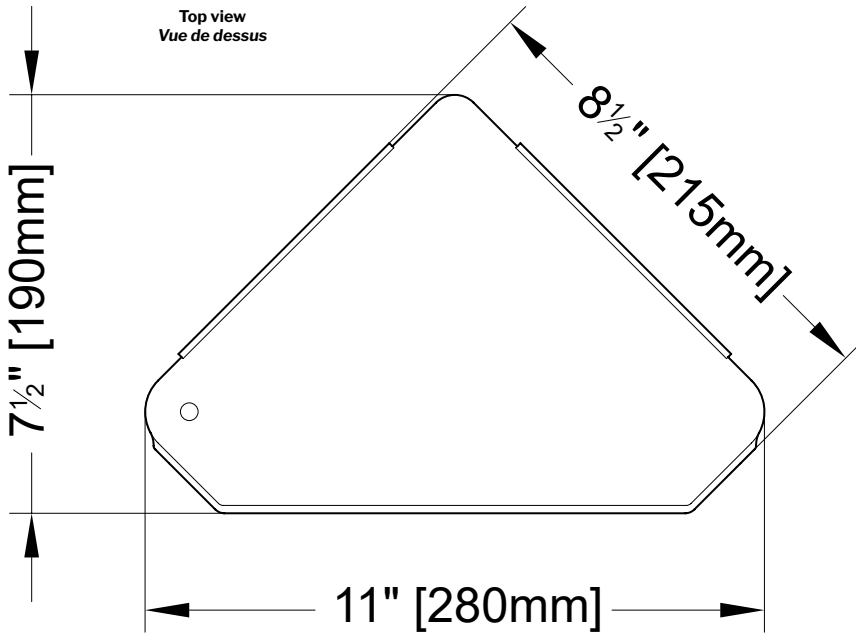

Technical information / *Information technique*

Project / <i>Projet</i> : Contact : Date : Tel / <i>Tél</i> :	Products and specifications are subject to change without notice. Please contact our sale office for any further enquiry. <i>Les produits et les caractéristiques peuvent être modifiés sans préavis. Pour toute demande de renseignements, veuillez communiquer avec notre service à la clientèle.</i>	HARDWARE FINISH FINI DE LA QUINCAILLERIE 11 : Chrome 18 : White / Blanc

garantie
limitée de
5
ans
year limited
warranty