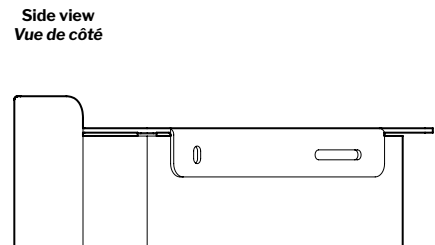

Technical information / *Information technique*

Project / <i>Projet</i> : Contact : Date : Tel / <i>Tél</i> :	Products and specifications are subject to change without notice. Please contact our sale office for any further enquiry. <i>Les produits et les caractéristiques peuvent être modifiés sans préavis. Pour toute demande de renseignements, veuillez communiquer avec notre service à la clientèle.</i>	HARDWARE FINISH FINI DE LA QUINCAILLERIE 11 : Chrome 18 : White / Blanc

garantie
limitée de
5
ans
year limited
warranty