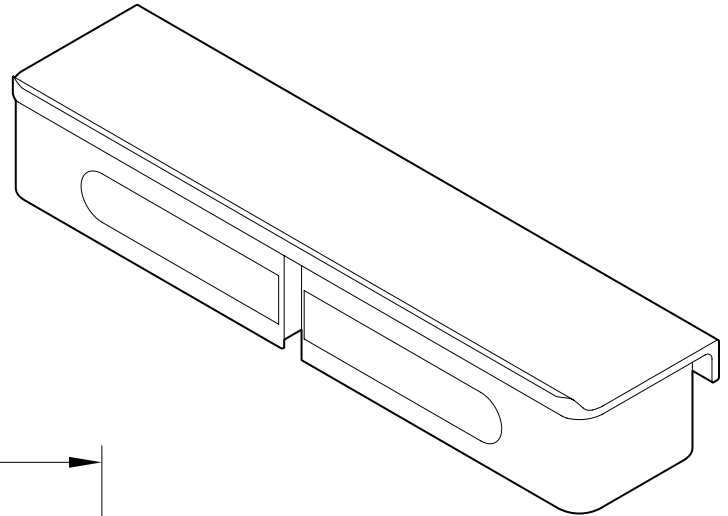

Technical information / *Information technique*

Project / <i>Projet</i> : Contact : Date : Tel / <i>Tél</i> :	Products and specifications are subject to change without notice. Please contact our sale office for any further enquiry. <i>Les produits et les caractéristiques peuvent être modifiés sans préavis. Pour toute demande de renseignements, veuillez communiquer avec notre service à la clientèle.</i>	HARDWARE FINISH FINI DE LA QUINCAILLERIE 11 : Chrome 18 : White / Blanc