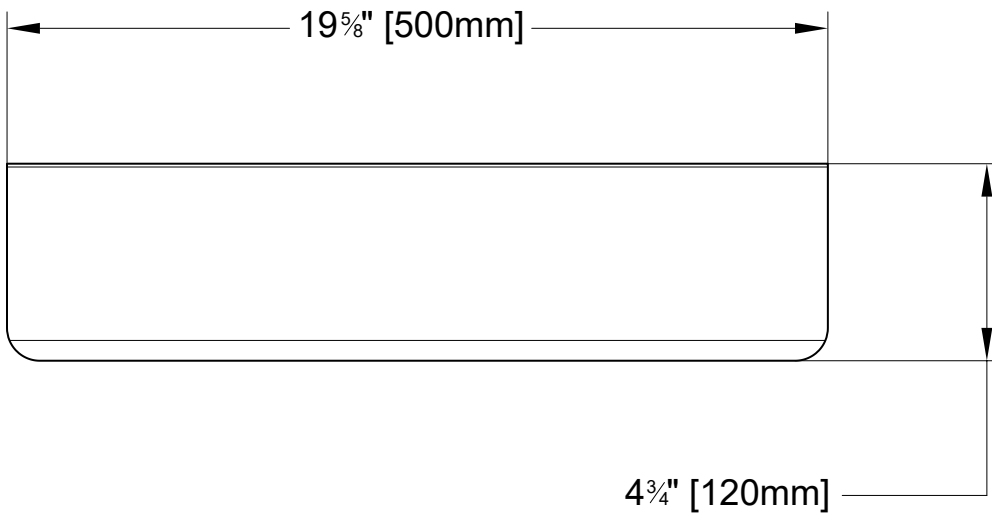

Top view
Vue de dessus

Front view
Vue de face