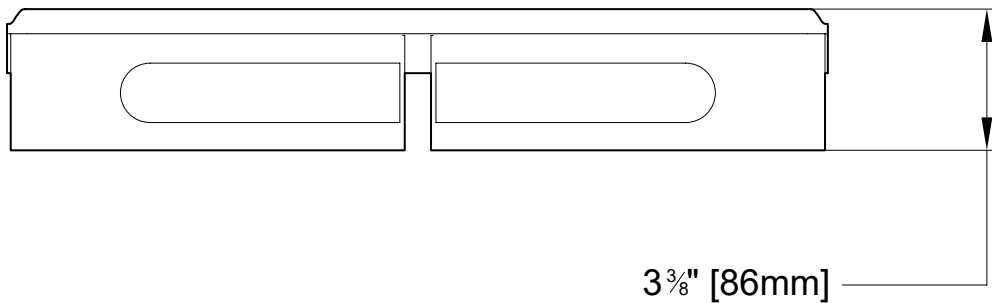

Side view
Vue de côté

garantie
limitée de
5
ans
year limited
warranty