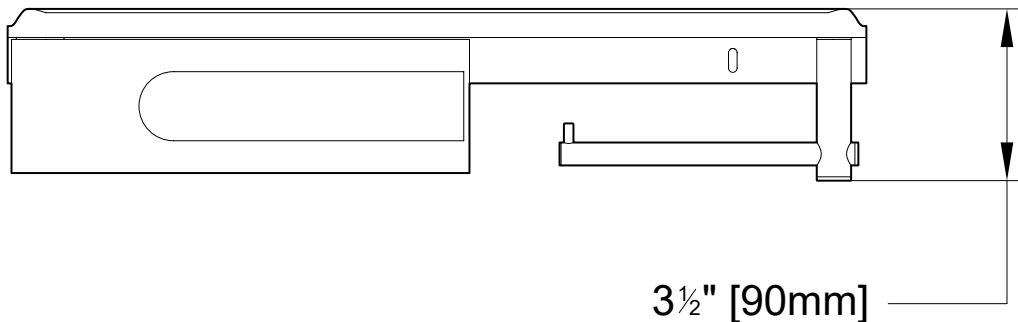

Model shown / *Modèle présenté* : Eloquence (VE1805-18-11)

**FEATURES / CARACTÉRISTIQUES :**

- ◆ 3 in 1 multi-functional shelf  
*Tablette multi-fonction 3 en 1*
- ◆ Shelf & drawer storage  
*Tablette et tiroir de rangement*
- ◆ Toilet roll holder for 1 roll  
*Porte papier toilette simple*
- ◆ Holder pivots for easy placement & removal of toilet roll  
*Le porte papier pivote pour faciliter l'installation et le remplacement*
- ◆ Drawer pivots out  
*Tiroir pivotant*
- ◆ Can be installed at any height  
*Peut être installé à la hauteur de votre choix*
- ◆ Materials: Stainless steel, Aluminium & ABS  
*Matériaux: Acier inoxydable, Aluminium & ABS*
- ◆ 5-year limited warranty  
*Garantie limitée de 5 ans*
- ◆ Easy to install (see Instruction Manual)  
*Facile à installer (Voir le manuel d'instruction)*
- ◆ Hardware included  
*Quincaillerie incluse*

TOP VIEW  
VUE DE DESSUS

FRONT VIEW  
VUE DE FACE

SIDE VIEW  
VUE DE CÔTÉ