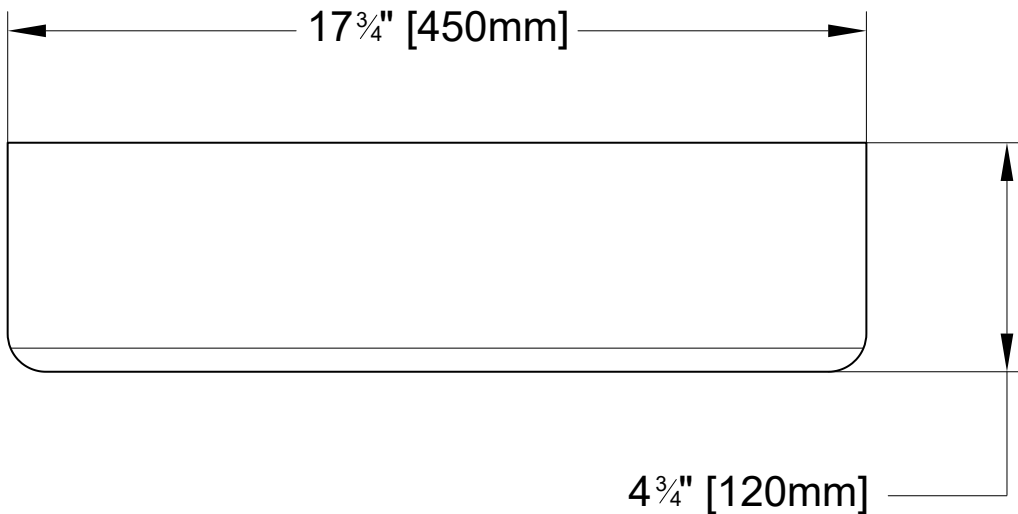

Model shown / *Modèle présenté* : Eloquence (VE1805-18-11)

**FEATURES / CARACTÉRISTIQUES :**

- ◆ 3 in 1 multi-functional shelf  
*Tablette multi-fonction 3 en 1*
- ◆ Shelf & drawer storage  
*Tablette et tiroir de rangement*
- ◆ Toilet roll holder for 1 roll  
*Porte papier toilette simple*
- ◆ Holder pivots for easy placement & removal of toilet roll  
*Le porte papier pivote pour faciliter l'installation et le remplacement*
- ◆ Drawer pivots out  
*Tiroir pivotant*
- ◆ Can be installed at any height  
*Peut être installé à la hauteur de votre choix*
- ◆ Materials: Stainless steel, Aluminium & ABS  
*Matériaux: Acier inoxydable, Aluminium & ABS*
- ◆ 5-year limited warranty  
*Garantie limitée de 5 ans*
- ◆ Easy to install (see Instruction Manual)  
*Facile à installer (Voir le manuel d'instruction)*
- ◆ Hardware included  
*Quincaillerie incluse*

TOP VIEW  
VUE DE DESSUS

FRONT VIEW  
VUE DE FACE

SIDE VIEW  
VUE DE CÔTÉ