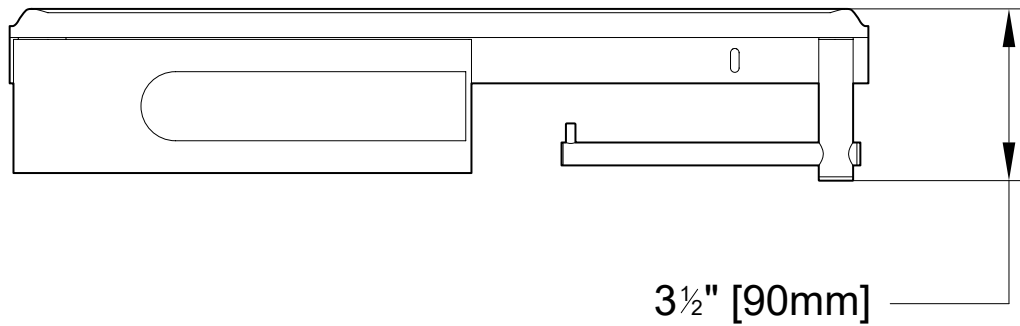

garantie
limitée de
5
ans
year limited
warranty