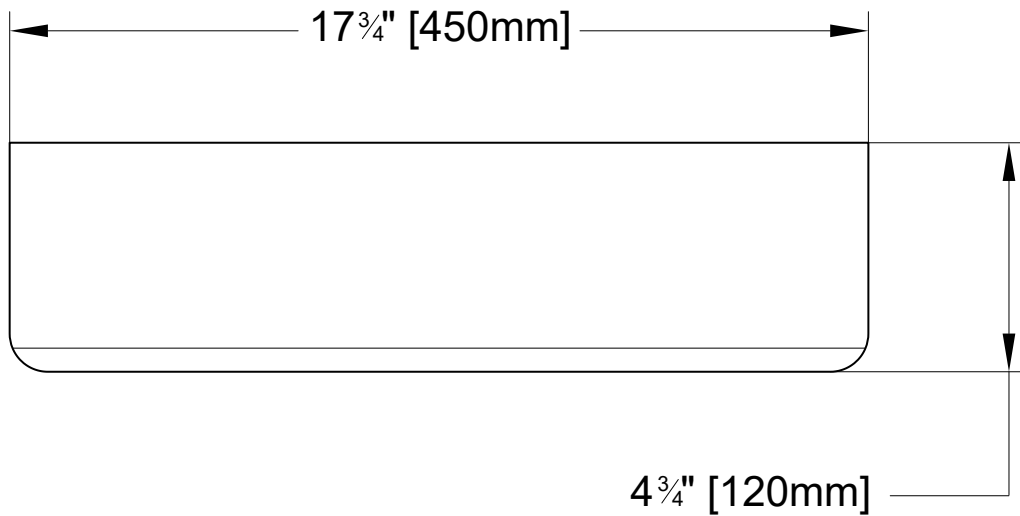

Eloquence | Shelf with drawer and toilet roll holder / *Tablette avec tiroir et porte papier toilette*

Model shown / Modèle présenté : Eloquence (VE1805-18-11)

FEATURES / CARACTÉRISTIQUES :

- 3 in 1 multi-functional shelf
Tablette multi-fonction 3 en 1
- Shelf & drawer storage
Tablette et tiroir de rangement
- Toilet roll holder for 1 roll
Porte papier toilette simple
- Holder pivots for easy placement & removal of toilet roll
Le porte papier pivote pour faciliter l'installation et le remplacement
- Drawer pivots out
Tiroir pivotant
- Can be installed at any height
Peut être installé à la hauteur de votre choix
- Materials: Stainless steel, Aluminium & ABS
Matériaux: Acier inoxydable, Aluminium & ABS
- Easy to install (see Instruction Manual)
Facile à installer (Voir le manuel d'instruction)
- Hardware included
Quincaillerie incluse

Top view
Vue de dessus

Front view
Vue de face

Side view
Vue de côté

garantie
limitée de
5
ans
year limited
warranty