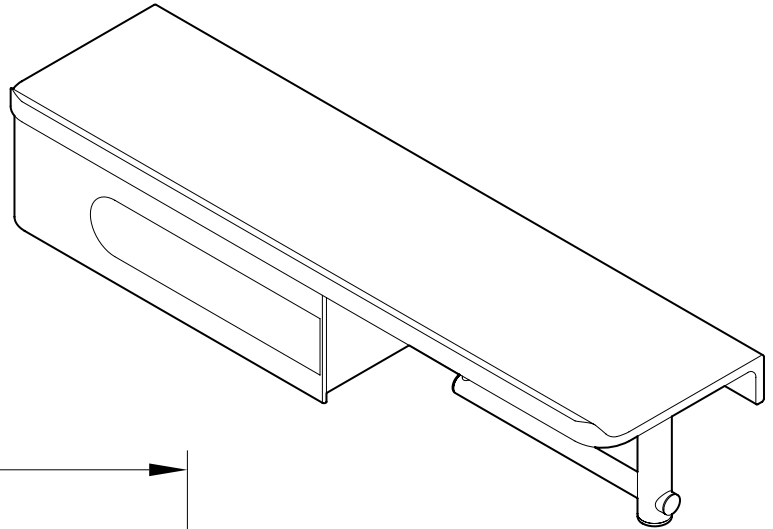

Technical information / *Information technique*

Project / <i>Projet</i> : Contact : Date : Tel / <i>Tél</i> :	Products and specifications are subject to change without notice. Please contact our sale office for any further enquiry. <i>Les produits et les caractéristiques peuvent être modifiés sans préavis. Pour toute demande de renseignements, veuillez communiquer avec notre service à la clientèle.</i>	HARDWARE FINISH FINI DE LA QUINCAILLERIE
		11 : Chrome 18 : White / Blanc