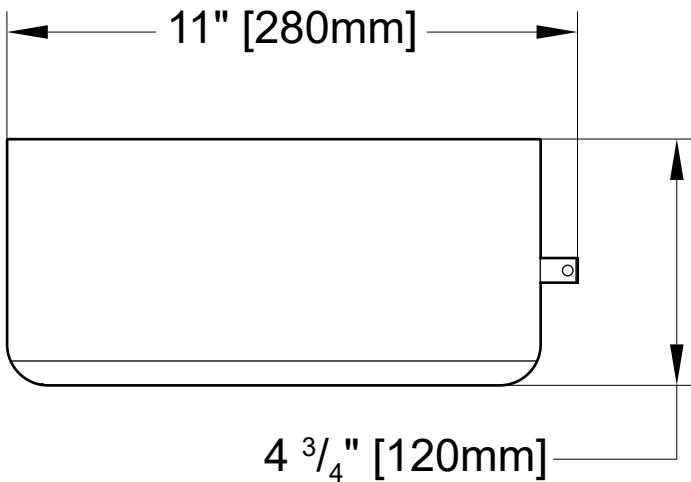

Model shown / *Modèle présenté* : Eloquence (VE1005-18-11)

**FEATURES / CARACTÉRISTIQUES :**

- ◆ 3 in 1 multi-functional shelf  
*Tablette multi-fonction 3 en 1*
- ◆ Shelf & drawer storage  
*Tablette et tiroir de rangement*
- ◆ Toilet roll holder for 2 roll  
*Double porte papier toilette*
- ◆ Holder pivots for easy placement & removal of toilet roll  
*Le porte papier pivote pour faciliter l'installation et le remplacement*
- ◆ Drawer pivots out  
*Tiroir pivotant*
- ◆ Can be installed at any height  
*Peut être installé à la hauteur de votre choix*
- ◆ Materials: Stainless steel, Aluminium & ABS  
*Matériaux: Acier inoxydable, Aluminium & ABS*
- ◆ 5-year limited warranty  
*Garantie limitée de 5 ans*
- ◆ Easy to install (see Instruction Manual)  
*Facile à installer (Voir le manuel d'instruction)*
- ◆ Hardware included  
*Quincaillerie incluse*

TOP VIEW  
VUE DE DESSUS

FRONT VIEW  
VUE DE FACE

SIDE VIEW  
VUE DE CÔTÉ