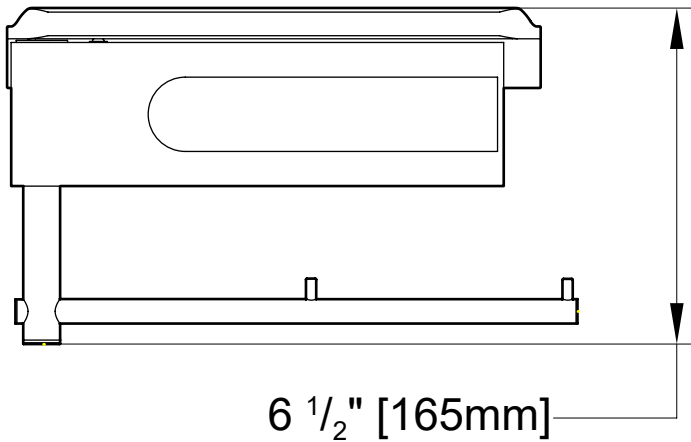

Model shown / *Modèle présenté* : Eloquence (VE1005-18-11)

**FEATURES / CARACTÉRISTIQUES :**

- ◆ 3 in 1 multi-functional shelf  
*Tablette multi-fonction 3 en 1*
- ◆ Shelf & drawer storage  
*Tablette et tiroir de rangement*
- ◆ Toilet roll holder for 2 roll  
*Double porte papier toilette*
- ◆ Holder pivots for easy placement & removal of toilet roll  
*Le porte papier pivote pour faciliter l'installation et le remplacement*
- ◆ Drawer pivots out  
*Tiroir pivotant*
- ◆ Can be installed at any height  
*Peut être installé à la hauteur de votre choix*
- ◆ Materials: Stainless steel, Aluminium & ABS  
*Matériaux: Acier inoxydable, Aluminium & ABS*
- ◆ 5-year limited warranty  
*Garantie limitée de 5 ans*
- ◆ Easy to install (see Instruction Manual)  
*Facile à installer (Voir le manuel d'instruction)*
- ◆ Hardware included  
*Quincaillerie incluse*

TOP VIEW  
VUE DE DESSUS

FRONT VIEW  
VUE DE FACE

SIDE VIEW  
VUE DE CÔTÉ