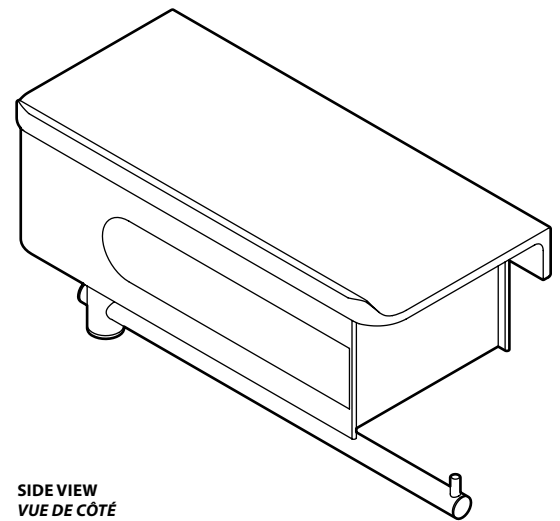

Model shown / *Modèle présenté* : Eloquence (VE1005-18-11)

**FEATURES / CARACTÉRISTIQUES :**

- ◆ 3 in 1 multi-functional shelf  
*Tablette multi-fonction 3 en 1*
- ◆ Shelf & drawer storage  
*Tablette et tiroir de rangement*
- ◆ Toilet roll holder for 2 roll  
*Double porte papier toilette*
- ◆ Holder pivots for easy placement & removal of toilet roll  
*Le porte papier pivote pour faciliter l'installation et le remplacement*
- ◆ Drawer pivots out  
*Tiroir pivotant*
- ◆ Can be installed at any height  
*Peut être installé à la hauteur de votre choix*
- ◆ Materials: Stainless steel, Aluminium & ABS  
*Matériaux: Acier inoxydable, Aluminium & ABS*
- ◆ 5-year limited warranty  
*Garantie limitée de 5 ans*
- ◆ Easy to install (see Instruction Manual)  
*Facile à installer (Voir le manuel d'instruction)*
- ◆ Hardware included  
*Quincaillerie incluse*

TOP VIEW  
VUE DE DESSUS

FRONT VIEW  
VUE DE FACE

SIDE VIEW  
VUE DE CÔTÉ