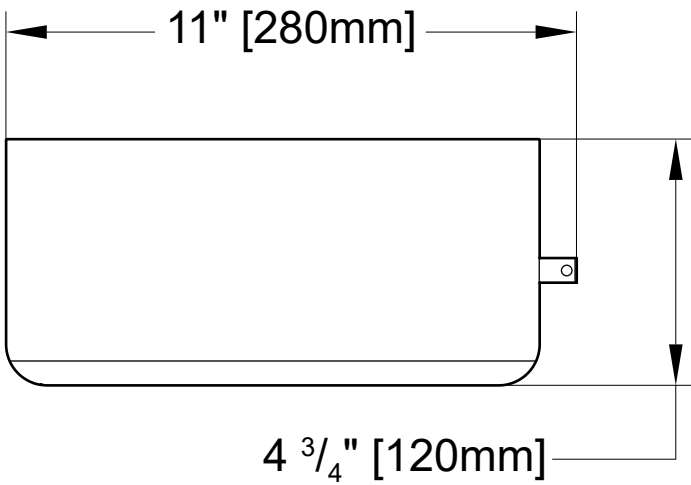

Technical information / *Information technique*

Project / <i>Projet</i> : Contact : Date : Tel / <i>Tél</i> :	Products and specifications are subject to change without notice. Please contact our sale office for any further enquiry. <i>Les produits et les caractéristiques peuvent être modifiés sans préavis. Pour toute demande de renseignements, veuillez communiquer avec notre service à la clientèle.</i>	HARDWARE FINISH FINI DE LA QUINCAILLERIE
		11 : Chrome 18 : White / Blanc

Top view
Vue de dessus