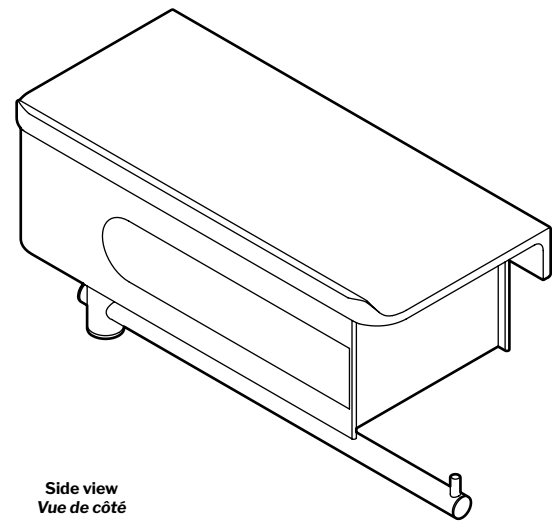

Technical information / *Information technique*

Project / <i>Projet</i> : Contact : Date : Tel / <i>Tél</i> :	Products and specifications are subject to change without notice. Please contact our sale office for any further enquiry. <i>Les produits et les caractéristiques peuvent être modifiés sans préavis. Pour toute demande de renseignements, veuillez communiquer avec notre service à la clientèle.</i>	HARDWARE FINISH FINI DE LA QUINCAILLERIE
		11 : Chrome 18 : White / Blanc

Top view
Vue de dessus