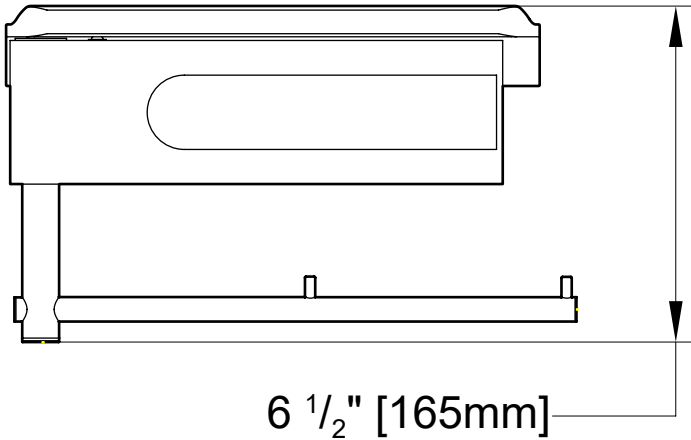

- 3 in 1 multi-functional shelf
Tablette multi-fonction 3 en 1
- Shelf & drawer storage
Tablette et tiroir de rangement
- Toilet roll holder for 2 roll
Double porte papier toilette
- Holder pivots for easy placement & removal of toilet roll
Le porte papier pivote pour faciliter l'installation et le remplacement
- Drawer pivots out
Tiroir pivotant
- Can be installed at any height
Peut être installé à la hauteur de votre choix
- Materials: Stainless steel, Aluminium & ABS
Matériaux: Acier inoxydable, Aluminium & ABS
- Easy to install (see Instruction Manual)
Facile à installer (Voir le manuel d'instruction)
- Hardware included
Quincaillerie incluse

Top view
Vue de dessus

Side view
Vue de côté

Front view
Vue de face

garantie
limitée de
5
ans
year limited
warranty