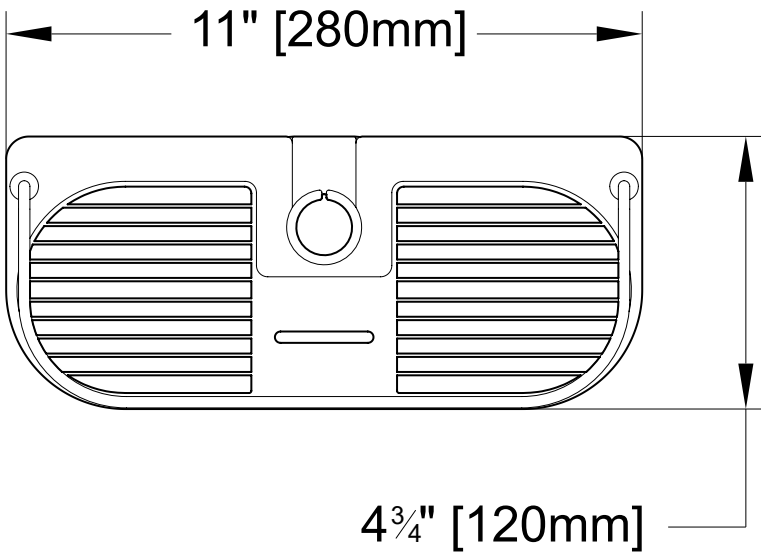

Domus | Shelf with hooks adaptable to shower rail / *Tablette avec crochets pour rail de douche*

Model shown / *Modèle présenté* : Domus (VDH1105-18-11)

FEATURES / CARACTÉRISTIQUES :

- Shower shelf for slide rail installation, with 2 hooks
Tablette avec 2 crochets pour installation sur rail de douche
- Slotted bottom for proper drainage
Tablette avec fentes pour un drainage adéquat
- 3 gaskets supplied in to fit on any rail from Ø18mm to Ø25mm
3 joints inclus pour installation sur rail de Ø18mm à Ø25mm
- Attaches to pre-installed rails
Se fixe au rail pré-installé
- Materials: Chrome plated brass & ABS
Matériaux: Laiton chromé & ABS
- Easy to install (see Instruction Manual)
Facile à installer (Voir le manuel d'instruction)
- Hardware included
Quincaillerie incluse

Top view
Vue de dessus

Front view
Vue de face

Side view
Vue de côté

garantie
limitée de
5
ans
year limited
warranty