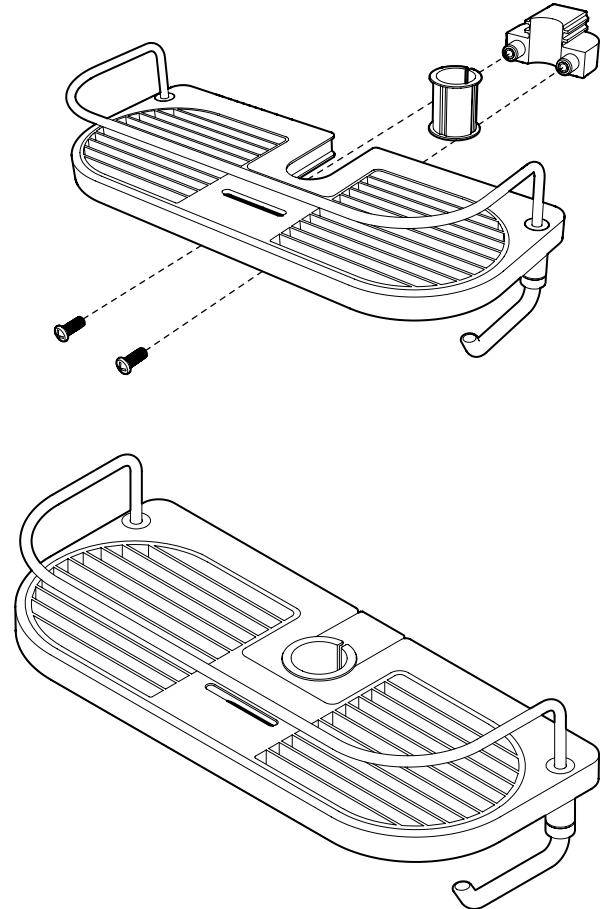

Domus | Shelf with hooks adaptable to shower rail / *Tablette avec crochets pour rail de douche*

Model shown / *Modèle présenté* : Domus (VDH1105-18-11)

FEATURES / CARACTÉRISTIQUES :

- Shower shelf for slide rail installation, with 2 hooks
Tablette avec 2 crochets pour installation sur rail de douche
- Slotted bottom for proper drainage
Tablette avec fentes pour un drainage adéquat
- 3 gaskets supplied in to fit on any rail from Ø18mm to Ø25mm
3 joints inclus pour installation sur rail de Ø18mm à Ø25mm
- Attaches to pre-installed rails
Se fixe au rail pré-installé
- Materials: Chrome plated brass & ABS
Matériaux: Laiton chromé & ABS
- Easy to install (see Instruction Manual)
Facile à installer (Voir le manuel d'instruction)
- Hardware included
Quincaillerie incluse

Top view
Vue de dessus

Front view
Vue de face

Side view
Vue de côté

garantie
limitée de
5
ans
year limited
warranty