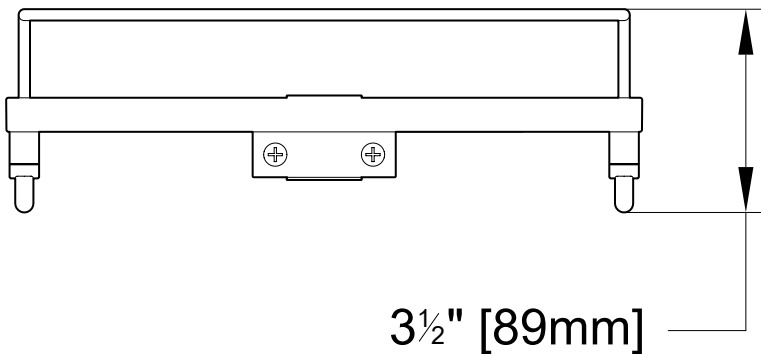

Domus | Shelf with hooks adaptable to shower rail / *Tablette avec crochets pour rail de douche*

Model shown / *Modèle présenté* : Domus (VDH1105-18-11)

FEATURES / CARACTÉRISTIQUES :

- Shower shelf for slide rail installation, with 2 hooks
Tablette avec 2 crochets pour installation sur rail de douche
- Slotted bottom for proper drainage
Tablette avec fentes pour un drainage adéquat
- 3 gaskets supplied in to fit on any rail from Ø18mm to Ø25mm
3 joints inclus pour installation sur rail de Ø18mm à Ø25mm
- Attaches to pre-installed rails
Se fixe au rail pré-installé
- Materials: Chrome plated brass & ABS
Matériaux: Laiton chromé & ABS
- Easy to install (see Instruction Manual)
Facile à installer (Voir le manuel d'instruction)
- Hardware included
Quincaillerie incluse

Top view
Vue de dessus

Front view
Vue de face

Side view
Vue de côté

garantie
limitée de
5
ans
year limited
warranty