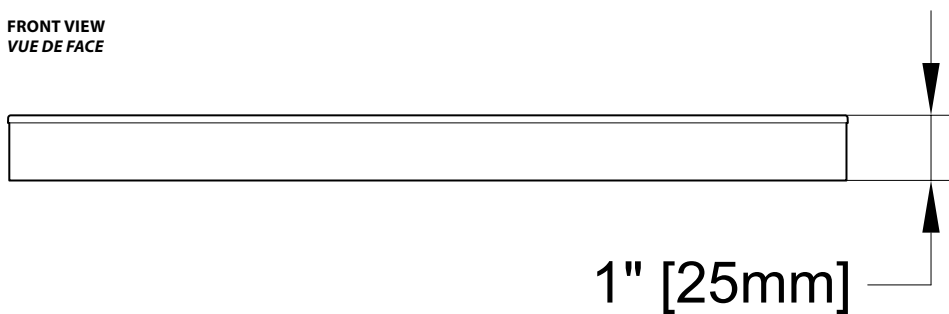

Model shown / *Modèle présenté* : Domus (VD1304-18-11)

FEATURES / CARACTÉRISTIQUES :

- ◆ Shower shelf with slotted bottom for proper drainage
Tablette de douche avec fentes pour un drainage adéquat
- ◆ Removable white tray for easy cleaning
Plateau blanc amovible pour faciliter le nettoyage
- ◆ Can be installed at any height
Peut être installé à la hauteur de votre choix
- ◆ Materials: Stainless steel & ABS
Matériaux: Acier inoxydable & ABS
- ◆ 5-year limited warranty
Garantie limitée de 5 ans
- ◆ Easy to install (see Instruction Manual)
Facile à installer (Voir le manuel d'instruction)
- ◆ Hardware included
Quincaillerie incluse

TOP VIEW
VUE DE DESSUS

FRONT VIEW
VUE DE FACE

SIDE VIEW
VUE DE CÔTÉ