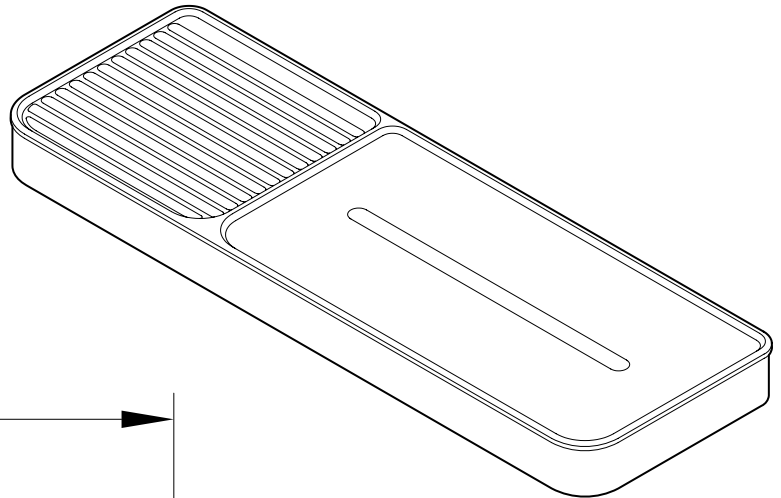

Model shown / *Modèle présenté* : Domus (VD1304-18-11)

FEATURES / CARACTÉRISTIQUES :

- ◆ Shower shelf with slotted bottom for proper drainage
Tablette de douche avec fentes pour un drainage adéquat
- ◆ Removable white tray for easy cleaning
Plateau blanc amovible pour faciliter le nettoyage
- ◆ Can be installed at any height
Peut être installé à la hauteur de votre choix
- ◆ Materials: Stainless steel & ABS
Matériaux: Acier inoxydable & ABS
- ◆ 5-year limited warranty
Garantie limitée de 5 ans
- ◆ Easy to install (see Instruction Manual)
Facile à installer (Voir le manuel d'instruction)
- ◆ Hardware included
Quincaillerie incluse

TOP VIEW
VUE DE DESSUS

FRONT VIEW
VUE DE FACE

SIDE VIEW
VUE DE CÔTÉ