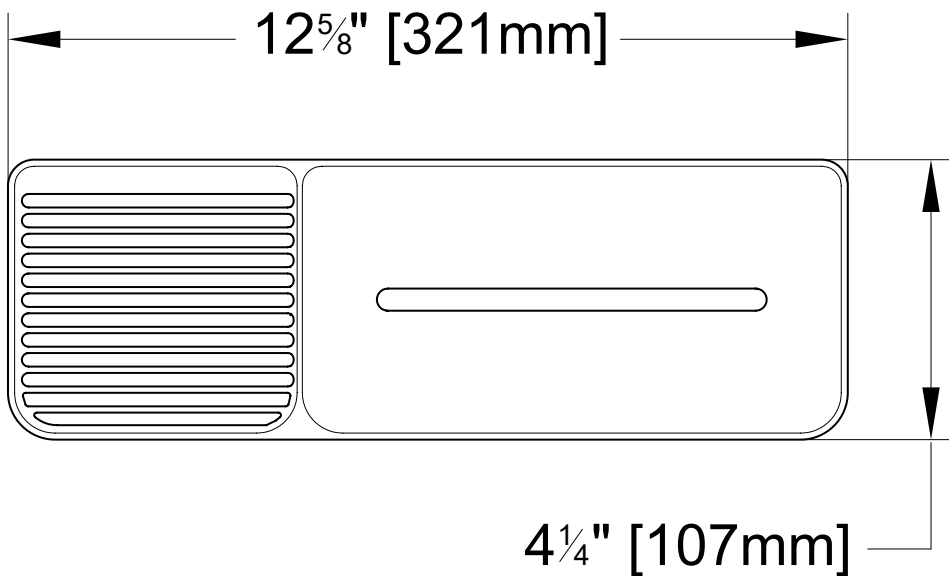

Model shown / *Modèle présenté* : Domus (VD1304-18-11)

FEATURES / CARACTÉRISTIQUES :

- ◆ Shower shelf with slotted bottom for proper drainage
Tablette de douche avec fentes pour un drainage adéquat
- ◆ Removable white tray for easy cleaning
Plateau blanc amovible pour faciliter le nettoyage
- ◆ Can be installed at any height
Peut être installé à la hauteur de votre choix
- ◆ Materials: Stainless steel & ABS
Matériaux: Acier inoxydable & ABS
- ◆ 5-year limited warranty
Garantie limitée de 5 ans
- ◆ Easy to install (see Instruction Manual)
Facile à installer (Voir le manuel d'instruction)
- ◆ Hardware included
Quincaillerie incluse

TOP VIEW
VUE DE DESSUS

FRONT VIEW
VUE DE FACE

SIDE VIEW
VUE DE CÔTÉ