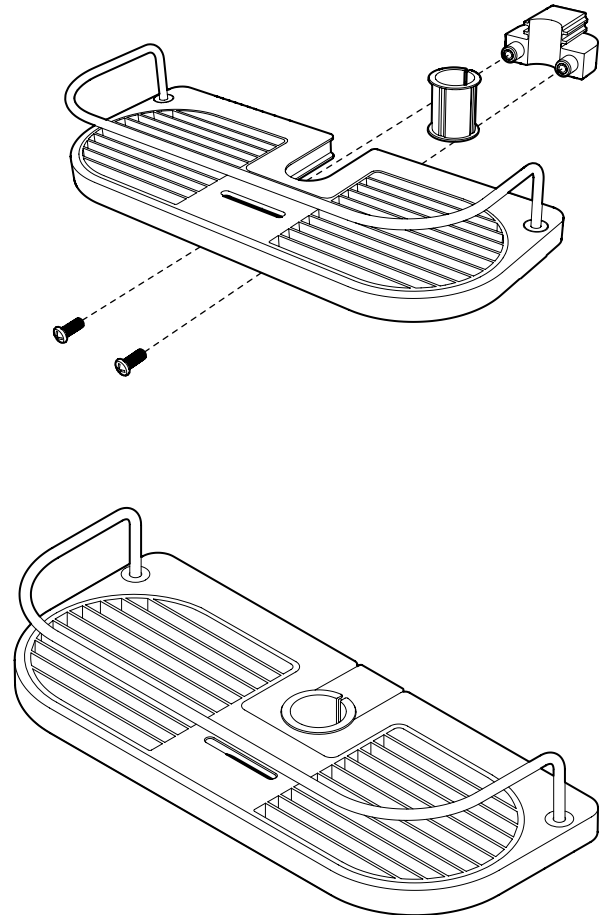

Model shown / *Modèle présenté* : Domus (VD1105-18-11)

FEATURES / CARACTÉRISTIQUES :

- ◆ Shower shelf for slide rail installation
Tablette pour installation sur rail de douche
- ◆ Slotted bottom for proper drainage
Tablette avec fentes pour un drainage adéquat
- ◆ 3 gaskets supplied in to fit on any rail from Ø18mm to Ø25mm
3 joints inclus pour installation sur rail de Ø18mm à Ø25mm
- ◆ Attaches to pre-installed rails
Se fixe au rail pré-installé
- ◆ Materials: Chrome plated brass & ABS
Matériaux: Laiton chromé & ABS
- ◆ 5-year limited warranty
Garantie limitée de 5 ans
- ◆ Easy to install (see Instruction Manual)
Facile à installer (Voir le manuel d'instruction)
- ◆ Hardware included
Quincaillerie incluse

 **Find a store near you**
Trouvez votre magasin le plus proche

Technical information / Information technique

<p>Project / Projet : Contact : Date : Tel / Tél :</p>	<p>Products and specifications are subject to change without notice. Please contact our sale office for any further enquiry. <i>Les produits et les caractéristiques peuvent être modifiés sans préavis. Pour toute demande de renseignements, veuillez communiquer avec notre service à la clientèle.</i></p>	<p>Hardware Finish Fini de la quincaillerie</p> <p>11: Chrome 18: White / Blanc</p>
---	---	---

TOP VIEW
VUE DE DESSUS

FRONT VIEW
VUE DE FACE

SIDE VIEW
VUE DE CÔTÉ