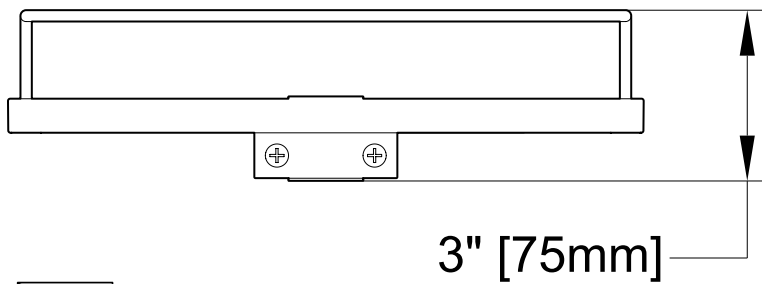

Model shown / *Modèle présenté* : Domus (VD1105-18-11)

FEATURES / CARACTÉRISTIQUES :

- ◆ Shower shelf for slide rail installation
Tablette pour installation sur rail de douche
- ◆ Slotted bottom for proper drainage
Tablette avec fentes pour un drainage adéquat
- ◆ 3 gaskets supplied in to fit on any rail from Ø18mm to Ø25mm
3 joints inclus pour installation sur rail de Ø18mm à Ø25mm
- ◆ Attaches to pre-installed rails
Se fixe au rail pré-installé
- ◆ Materials: Chrome plated brass & ABS
Matériaux: Laiton chromé & ABS
- ◆ 5-year limited warranty
Garantie limitée de 5 ans
- ◆ Easy to install (see Instruction Manual)
Facile à installer (Voir le manuel d'instruction)
- ◆ Hardware included
Quincaillerie incluse

 **Find a store near you**
Trouvez votre magasin le plus proche

Technical information / Information technique

<p>Project / Projet : Contact : Date : Tel / Tél :</p>	<p>Products and specifications are subject to change without notice. Please contact our sale office for any further enquiry. <i>Les produits et les caractéristiques peuvent être modifiés sans préavis. Pour toute demande de renseignements, veuillez communiquer avec notre service à la clientèle.</i></p>	<p>Hardware Finish Fini de la quincaillerie</p> <p>11: Chrome 18: White / Blanc</p>
---	---	---

TOP VIEW
VUE DE DESSUS

FRONT VIEW
VUE DE FACE

SIDE VIEW
VUE DE CÔTÉ