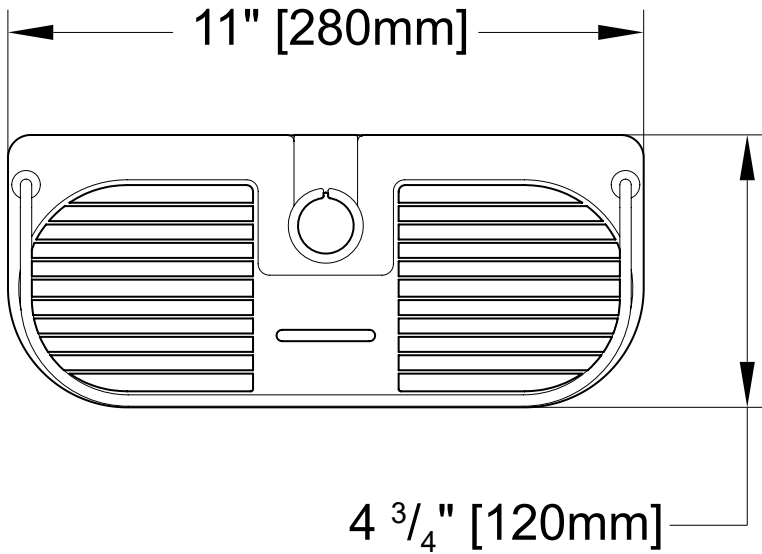

Model shown / *Modèle présenté* : Domus (VD1105-18-11)

FEATURES / CARACTÉRISTIQUES :

- ◆ Shower shelf for slide rail installation
Tablette pour installation sur rail de douche
- ◆ Slotted bottom for proper drainage
Tablette avec fentes pour un drainage adéquat
- ◆ 3 gaskets supplied in to fit on any rail from Ø18mm to Ø25mm
3 joints inclus pour installation sur rail de Ø18mm à Ø25mm
- ◆ Attaches to pre-installed rails
Se fixe au rail pré-installé
- ◆ Materials: Chrome plated brass & ABS
Matériaux: Laiton chromé & ABS
- ◆ 5-year limited warranty
Garantie limitée de 5 ans
- ◆ Easy to install (see Instruction Manual)
Facile à installer (Voir le manuel d'instruction)
- ◆ Hardware included
Quincaillerie incluse

TOP VIEW
VUE DE DESSUS

FRONT VIEW
VUE DE FACE

SIDE VIEW
VUE DE CÔTÉ