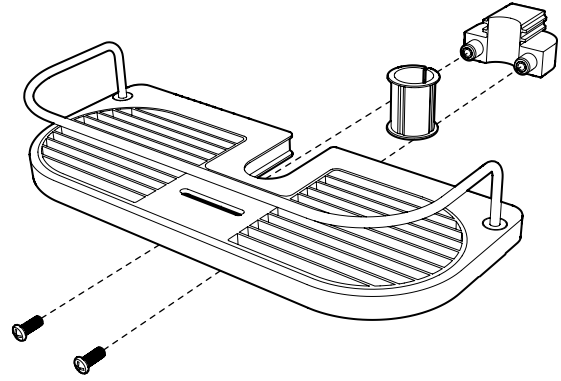

### FEATURES / CARACTÉRISTIQUES :

- Shower shelf for slide rail installation  
*Tablette pour installation sur rail de douche*
- Slotted bottom for proper drainage  
*Tablette avec fentes pour un drainage adéquat*
- 3 gaskets supplied in to fit on any rail from Ø18mm to Ø25mm  
*3 joints inclus pour installation sur rail de Ø18mm à Ø25mm*
- Attaches to pre-installed rails  
*Se fixe au rail pré-installé*
- Materials: Chrome plated brass & ABS  
*Matériaux: Laiton chromé & ABS*
- Easy to install (see Instruction Manual)  
*Facile à installer (Voir le manuel d'instruction)*
- Hardware included  
*Quincaillerie incluse*

Top view  
Vue de dessus

Front view  
Vue de face

Side view  
Vue de côté

garantie  
limitée de  
**5**  
ans  
year limited  
warranty