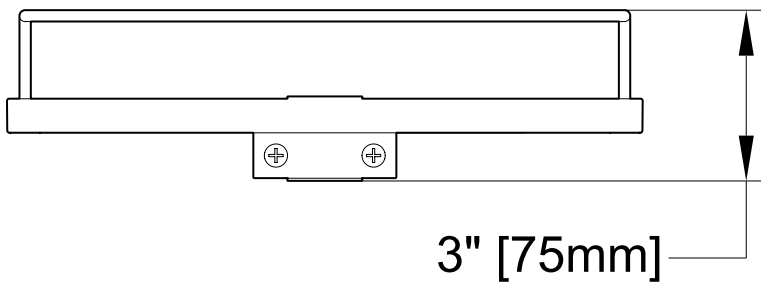

### FEATURES / CARACTÉRISTIQUES :

- Shower shelf for slide rail installation  
*Tablette pour installation sur rail de douche*
- Slotted bottom for proper drainage  
*Tablette avec fentes pour un drainage adéquat*
- 3 gaskets supplied in to fit on any rail from Ø18mm to Ø25mm  
*3 joints inclus pour installation sur rail de Ø18mm à Ø25mm*
- Attaches to pre-installed rails  
*Se fixe au rail pré-installé*
- Materials: Chrome plated brass & ABS  
*Matériaux: Laiton chromé & ABS*
- Easy to install (see Instruction Manual)  
*Facile à installer (Voir le manuel d'instruction)*
- Hardware included  
*Quincaillerie incluse*

Top view  
Vue de dessus

Front view  
Vue de face

Side view  
Vue de côté

garantie  
limitée de  
**5**  
ans  
year limited  
warranty