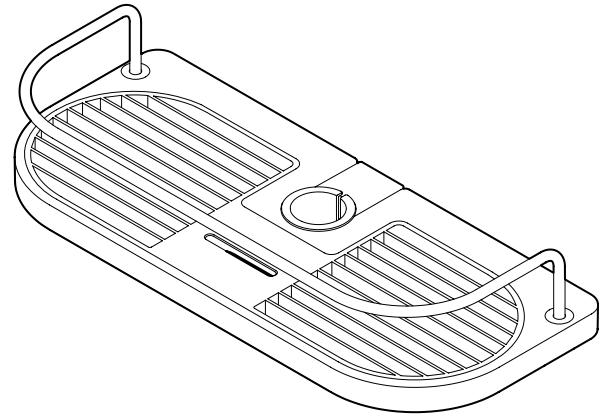

## Domus | Shelf adaptable to shower rail / *Tablette pour rail de douche*

Model shown / Modèle présenté : Domus (VD1105-18-11)

### FEATURES / CARACTÉRISTIQUES :

- Shower shelf for slide rail installation  
*Tablette pour installation sur rail de douche*
- Slotted bottom for proper drainage  
*Tablette avec fentes pour un drainage adéquat*
- 3 gaskets supplied in to fit on any rail from Ø18mm to Ø25mm  
*3 joints inclus pour installation sur rail de Ø18mm à Ø25mm*
- Attaches to pre-installed rails  
*Se fixe au rail pré-installé*
- Materials: Chrome plated brass & ABS  
*Matériaux: Laiton chromé & ABS*
- Easy to install (see Instruction Manual)  
*Facile à installer (Voir le manuel d'instruction)*
- Hardware included  
*Quincaillerie incluse*

Top view  
Vue de dessus

Front view  
Vue de face

Side view  
Vue de côté

garantie  
limitée de  
**5**  
ans  
year limited  
warranty