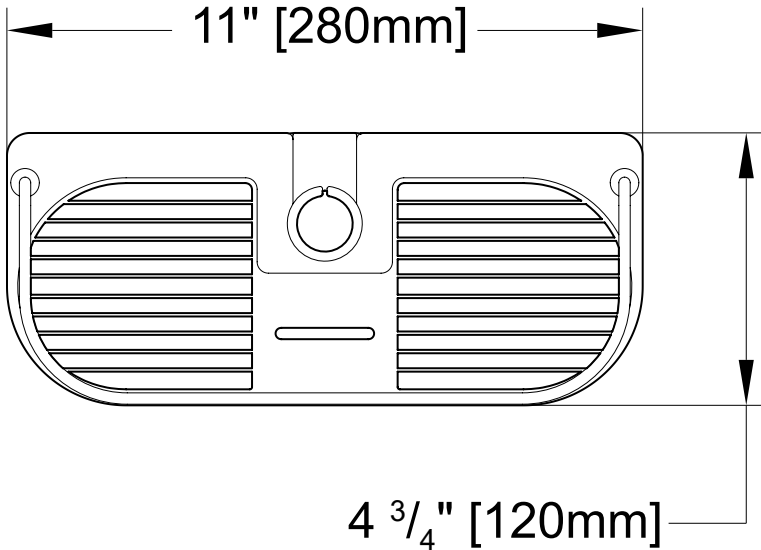

Technical information / Information technique

Project / Projet : Contact : Date : Tel / Tél :	Products and specifications are subject to change without notice. Please contact our sale office for any further enquiry. <i>Les produits et les caractéristiques peuvent être modifiés sans préavis. Pour toute demande de renseignements, veuillez communiquer avec notre service à la clientèle.</i>	HARDWARE FINISH FINI DE LA QUINCAILLERIE 11 : Chrome 18 : White / Blanc

Top view
Vue de dessus