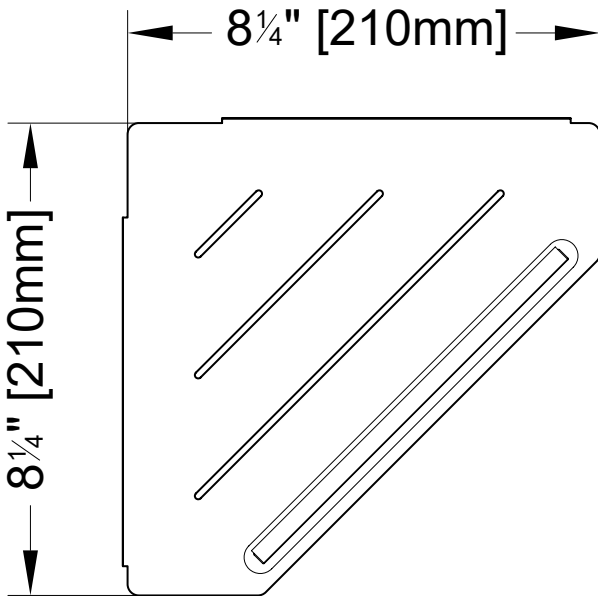

Model shown / *Modèle présenté* : Claro (VCC0808-18-11)

**FEATURES / CARACTÉRISTIQUES :**

- ◆ Corner shower shelf  
*Tablette de coin pour douche*
- ◆ Removable squeegee for quick and easy shower cleaning  
*Raclette amovible pour faciliter le nettoyage de la douche*
- ◆ Slotted bottom in drawer for proper water drainage  
*Fentes au fond du tiroir pour un drainage adéquat*
- ◆ Stainless steel surface  
*Surface en acier inoxydable*
- ◆ Can be installed at any height  
*Peut être installé à la hauteur de votre choix*
- ◆ Materials: Stainless steel & Aluminium  
*Matériaux: Acier inoxydable & Aluminium*
- ◆ 5-year limited warranty  
*Garantie limitée de 5 ans*
- ◆ Easy to install (see Instruction Manual)  
*Facile à installer (Voir le manuel d'instruction)*
- ◆ Hardware included  
*Quincaillerie incluse*

TOP VIEW  
VUE DE DESSUS

FRONT VIEW  
VUE DE FACE

SIDE VIEW  
VUE DE CÔTÉ