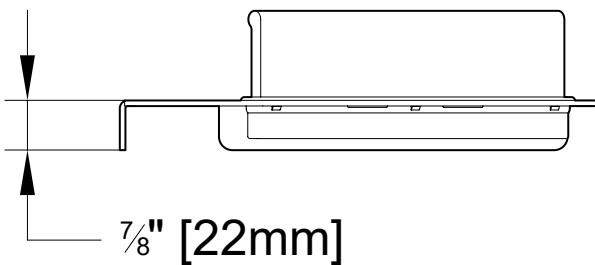

Model shown / *Modèle présenté* : Claro (VCC0808-18-11)

**FEATURES / CARACTÉRISTIQUES :**

- ◆ Corner shower shelf  
*Tablette de coin pour douche*
- ◆ Removable squeegee for quick and easy shower cleaning  
*Raclette amovible pour faciliter le nettoyage de la douche*
- ◆ Slotted bottom in drawer for proper water drainage  
*Fentes au fond du tiroir pour un drainage adéquat*
- ◆ Stainless steel surface  
*Surface en acier inoxydable*
- ◆ Can be installed at any height  
*Peut être installé à la hauteur de votre choix*
- ◆ Materials: Stainless steel & Aluminium  
*Matériaux: Acier inoxydable & Aluminium*
- ◆ 5-year limited warranty  
*Garantie limitée de 5 ans*
- ◆ Easy to install (see Instruction Manual)  
*Facile à installer (Voir le manuel d'instruction)*
- ◆ Hardware included  
*Quincaillerie incluse*

 **Find a store near you**  
*Trouvez votre magasin le plus proche*

Technical information / Information technique

<b>Project / Projet :</b> <b>Contact :</b> <b>Date :</b> <b>Tel / Tél :</b>	Products and specifications are subject to change without notice. Please contact our sale office for any further enquiry.  <i>Les produits et les caractéristiques peuvent être modifiés sans préavis. Pour toute demande de renseignements, veuillez communiquer avec notre service à la clientèle.</i>	<b>Hardware Finish</b> <b>Fini de la quincaillerie</b>
		<b>11:</b> Chrome <b>18:</b> White / Blanc

TOP VIEW  
VUE DE DESSUS

FRONT VIEW  
VUE DE FACE

SIDE VIEW  
VUE DE CÔTÉ