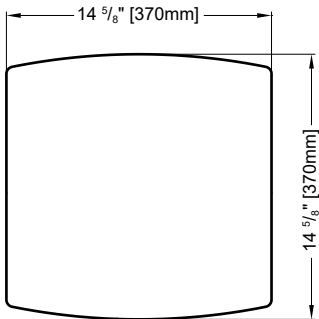

Bath stool / *Tabouret*

Model shown / *Modèle présenté*: VPS3733-11-33

FEATURES / *CARACTÉRISTIQUES*

- Comfortable stool for inside or outside your shower
Tabouret confortable pour l'intérieur ou l'extérieur de votre douche
- Stylish and functional
Élégant et fonctionnel
- Easy to clean
Facile à nettoyer
- Rubber grip under feet to prevent slipping
Dessous des pattes en caoutchouc antidérapant
- Adds mobility for seniors
Ajoute de la mobilité pour les séniors
- Can withstand 1500 lbs
Capacité de supporter 1500 lb
- Materials: polypropylene & aluminum
Matériaux: polypropylène & aluminium

**Top View
Vue de dessus**

**Front View
Vue de face**

**Side View
Vue de côté**

PRODUCT / PRODUIT	WIDTH / LARGUEUR	DEPTH / PROFONDEUR	HEIGHT / HAUTEUR	FINISH / FINI
VPS3733-11-33	14 5/8" [370mm]	14 5/8" [370mm]	18 7/8" [480mm]	Chrome Black / Noir