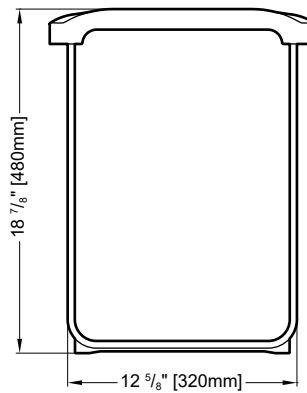

Bath stool / *Tabouret*

Model shown / *Modèle présenté*: VPS3733-11-33

FEATURES / *CARACTÉRISTIQUES*

- Comfortable stool for inside or outside your shower
Tabouret confortable pour l'intérieur ou l'extérieur de votre douche
- Stylish and functional
Élégant et fonctionnel
- Easy to clean
Facile à nettoyer
- Rubber grip under feet to prevent slipping
Dessous des pattes en caoutchouc antidérapant
- Adds mobility for seniors
Ajoute de la mobilité pour les séniors
- Can withstand 1500 lbs
Capacité de supporter 1500 lb
- Materials: polypropylene & aluminum
Matériaux: polypropylène & aluminium

**Top View
Vue de dessus**

**Front View
Vue de face**

**Side View
Vue de côté**

PRODUCT / PRODUIT	WIDTH / LARGUEUR	DEPTH / PROFONDEUR	HEIGHT / HAUTEUR	FINISH / FINI
VPS3733-11-33	14 5/8" [370mm]	14 5/8" [370mm]	18 7/8" [480mm]	Chrome Black / Noir