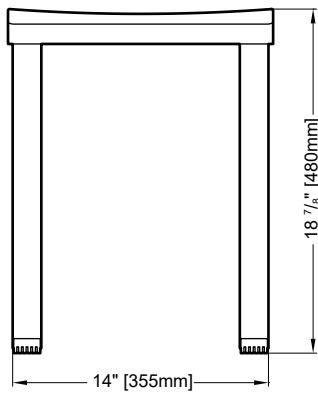

Bath stool / *Tabouret*

Model shown / *Modèle présenté*: VPS3733-11-33

FEATURES / *CARACTÉRISTIQUES*

- Comfortable stool for inside or outside your shower
Tabouret confortable pour l'intérieur ou l'extérieur de votre douche
- Stylish and functional
Élégant et fonctionnel
- Easy to clean
Facile à nettoyer
- Rubber grip under feet to prevent slipping
Dessous des pattes en caoutchouc antidérapant
- Adds mobility for seniors
Ajoute de la mobilité pour les séniors
- Can withstand 1500 lbs
Capacité de supporter 1500 lb
- Materials: polypropylene & aluminum
Matériaux: polypropylène & aluminium

**Top View
Vue de dessus**

**Front View
Vue de face**

**Side View
Vue de côté**

PRODUCT / PRODUIT	WIDTH / LARGUEUR	DEPTH / PROFONDEUR	HEIGHT / HAUTEUR	FINISH / FINI
VPS3733-11-33	14 5/8" [370mm]	14 5/8" [370mm]	18 7/8" [480mm]	Chrome Black / Noir